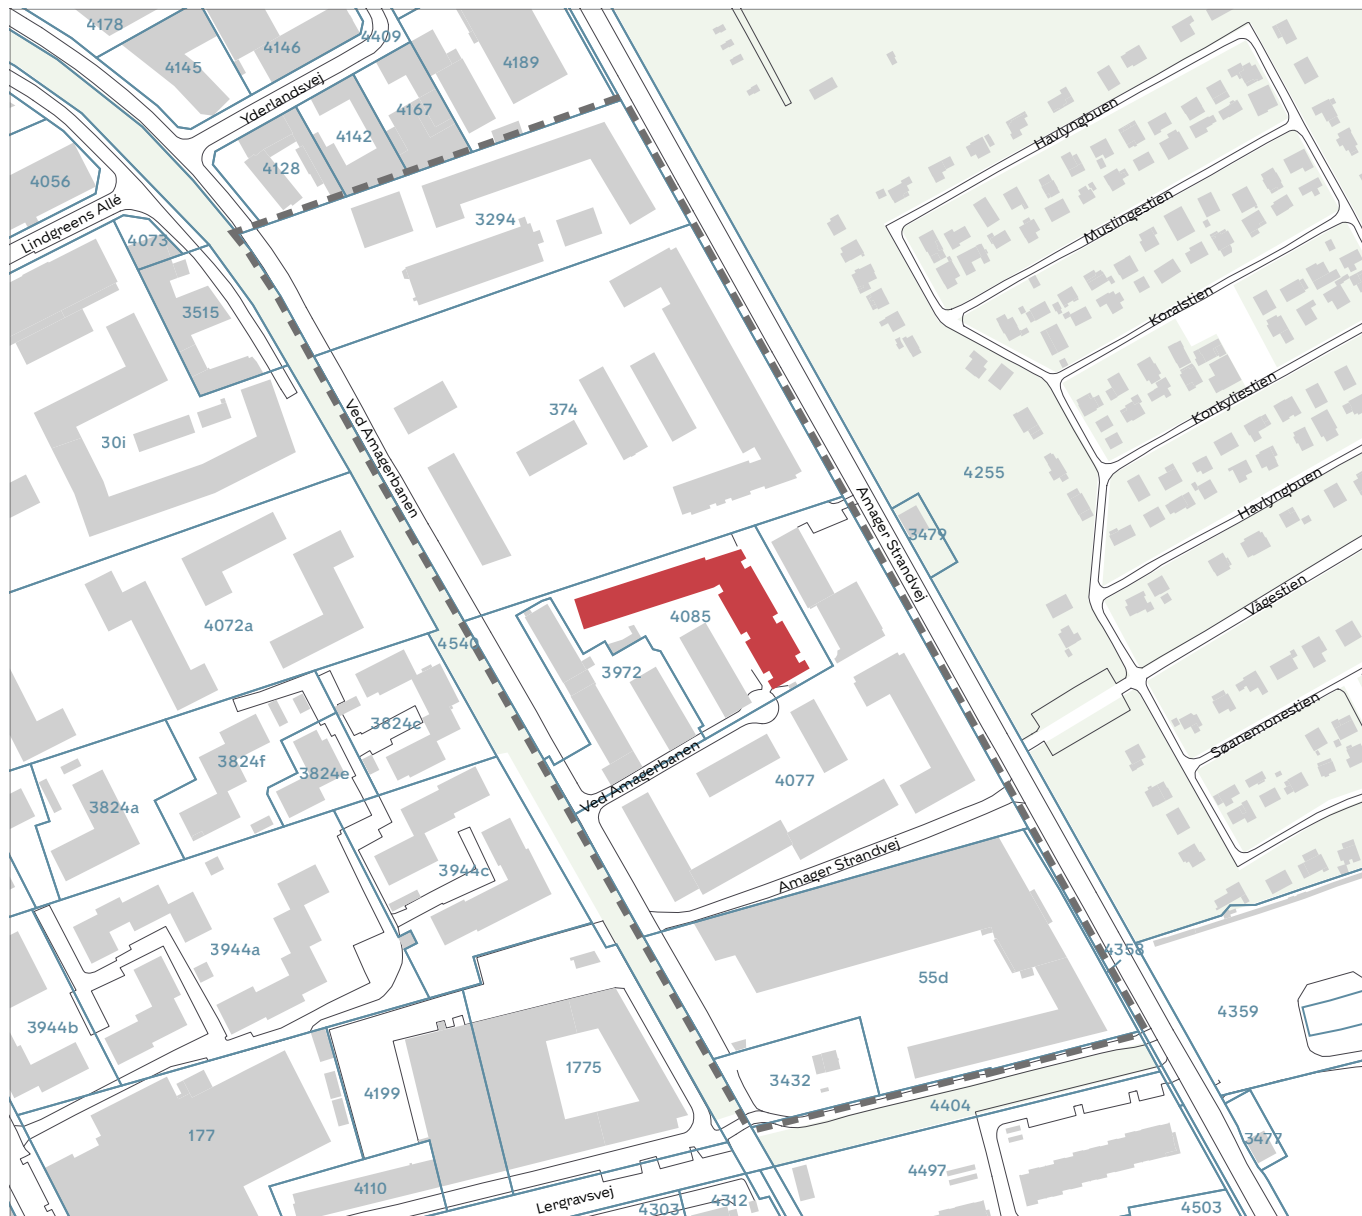

# Bilag til naboorientering

## Midlertidige ungdomsboliger på Ved Amagerbanen 29-31

--- Lokalplan 544 Ved Amagerbanen Syd

XX Matrikel

■ Aktuelt område (stue til og med 2. etage)