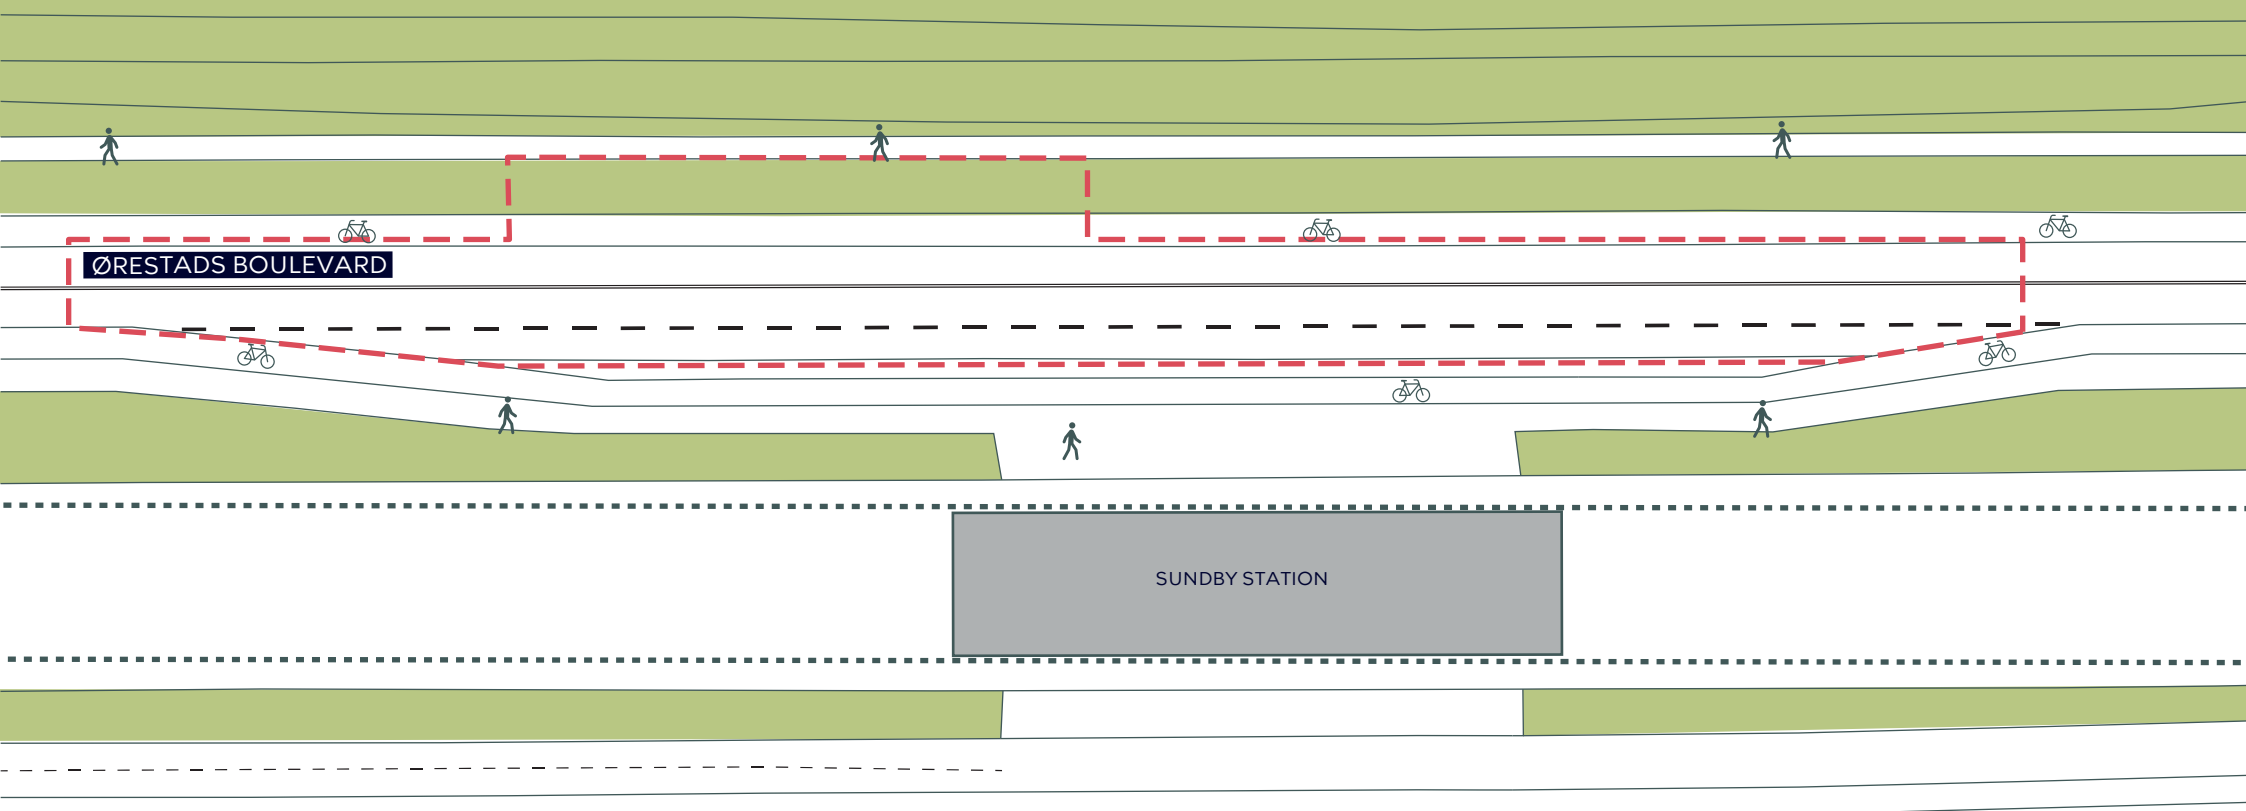

↑  
VED SLUSEN

### AVEDØRERUTEN - VED SLUSEN

Amager Vest

Eksisterende forhold

**BILAG 3**

----- Avedørreruten    - - - - - Anlægsområde

WEIDEKAMPSGADE

ØRESTADS BOULEVARD

--- Anlægsområde

### ØRESTADSRUTEN, SUPERCYKELSTI

*Ørestads Boulevard / Weidekampsgade*

Eksisterende forhold

**BILAG 3A**

ØRESTADS BOULEVARD

SUNDBY STATION

0 5 10 15 m

--- Anlægsområde

**ØRESTADSRUTEN, SUPERCYKELSTI**

*Ørestads Boulevard ved Sundby Station*

Eksisterende forhold

**BILAG 3B**

AMAGER FÆLLED

VEJLANDSALLE

ØRESTADS BOULEVARD

--- Anlægsområde