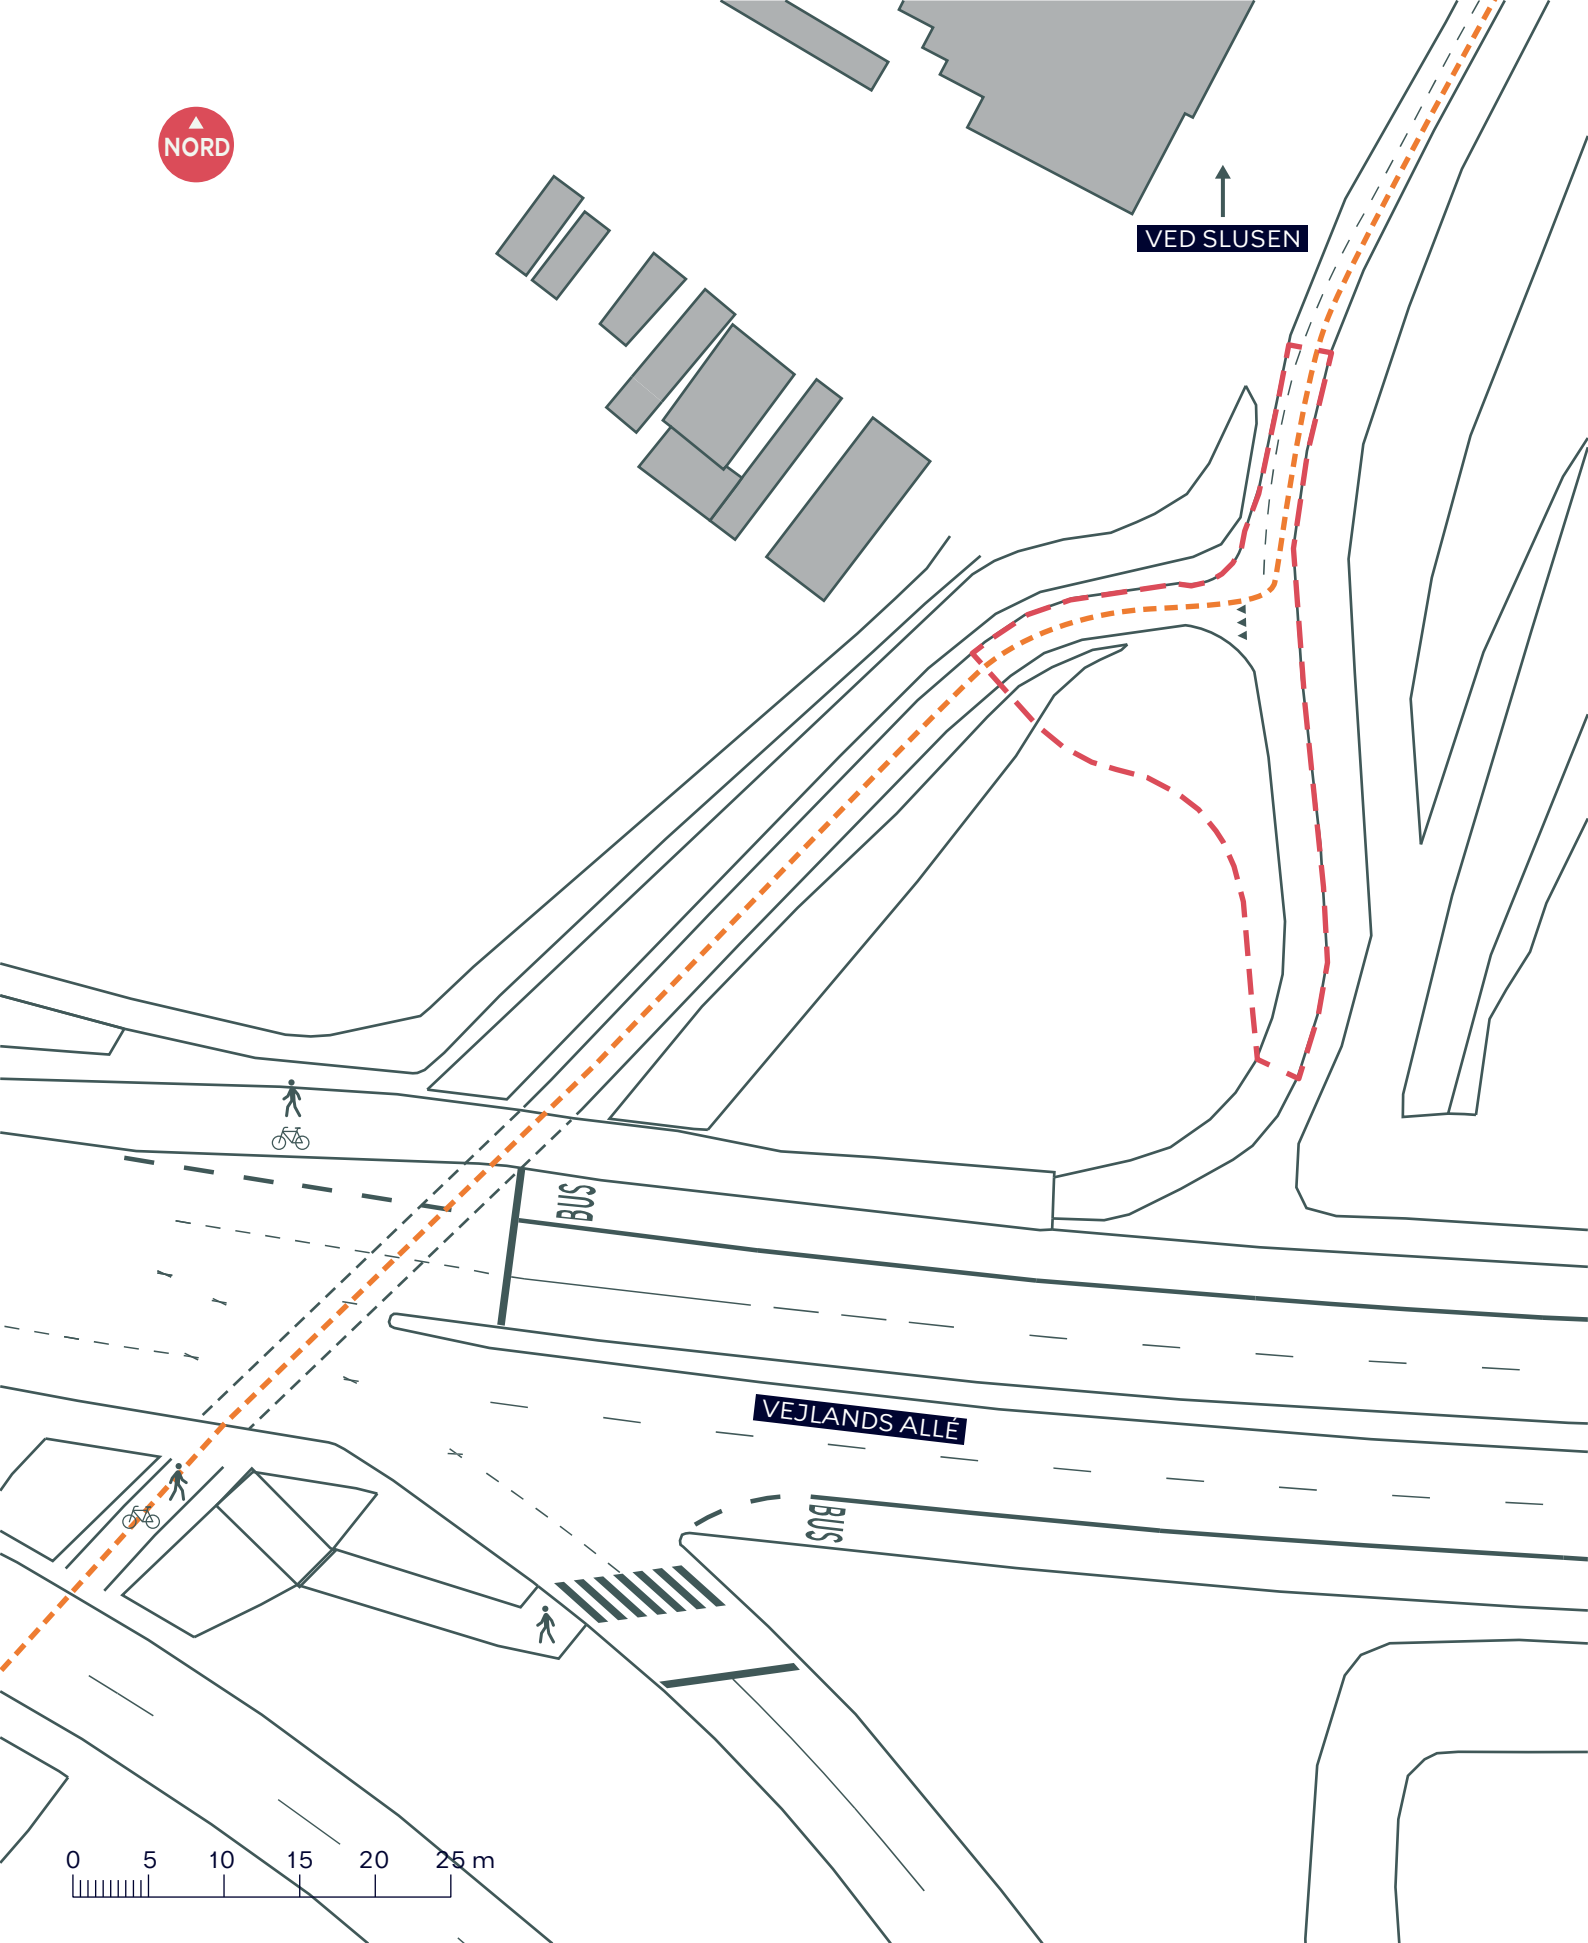

↑  
VED SLUSEN

### AVEDØRERUTEN - VED SLUSEN

Amager Vest

Eksisterende forhold

**BILAG 3**

----- Avedørreruten    - - - - - Anlægsområde

WEIDEKAMPSGADE

ØRESTADS BOULEVARD

--- Anlægsområde

### ØRESTADSRUTEN, SUPERCYKELSTI

*Ørestads Boulevard / Weidekampsgade*

Eksisterende forhold

**BILAG 3A**

ØRESTADS BOULEVARD

SUNDBY STATION

0 5 10 15 m

--- Anlægsområde

**ØRESTADSRUTEN, SUPERCYKELSTI**

*Ørestads Boulevard ved Sundby Station*

Eksisterende forhold

**BILAG 3B**

AMAGER FÆLLED

VEJLANDSALLE

ØRESTADS BOULEVARD

--- Anlægsområde