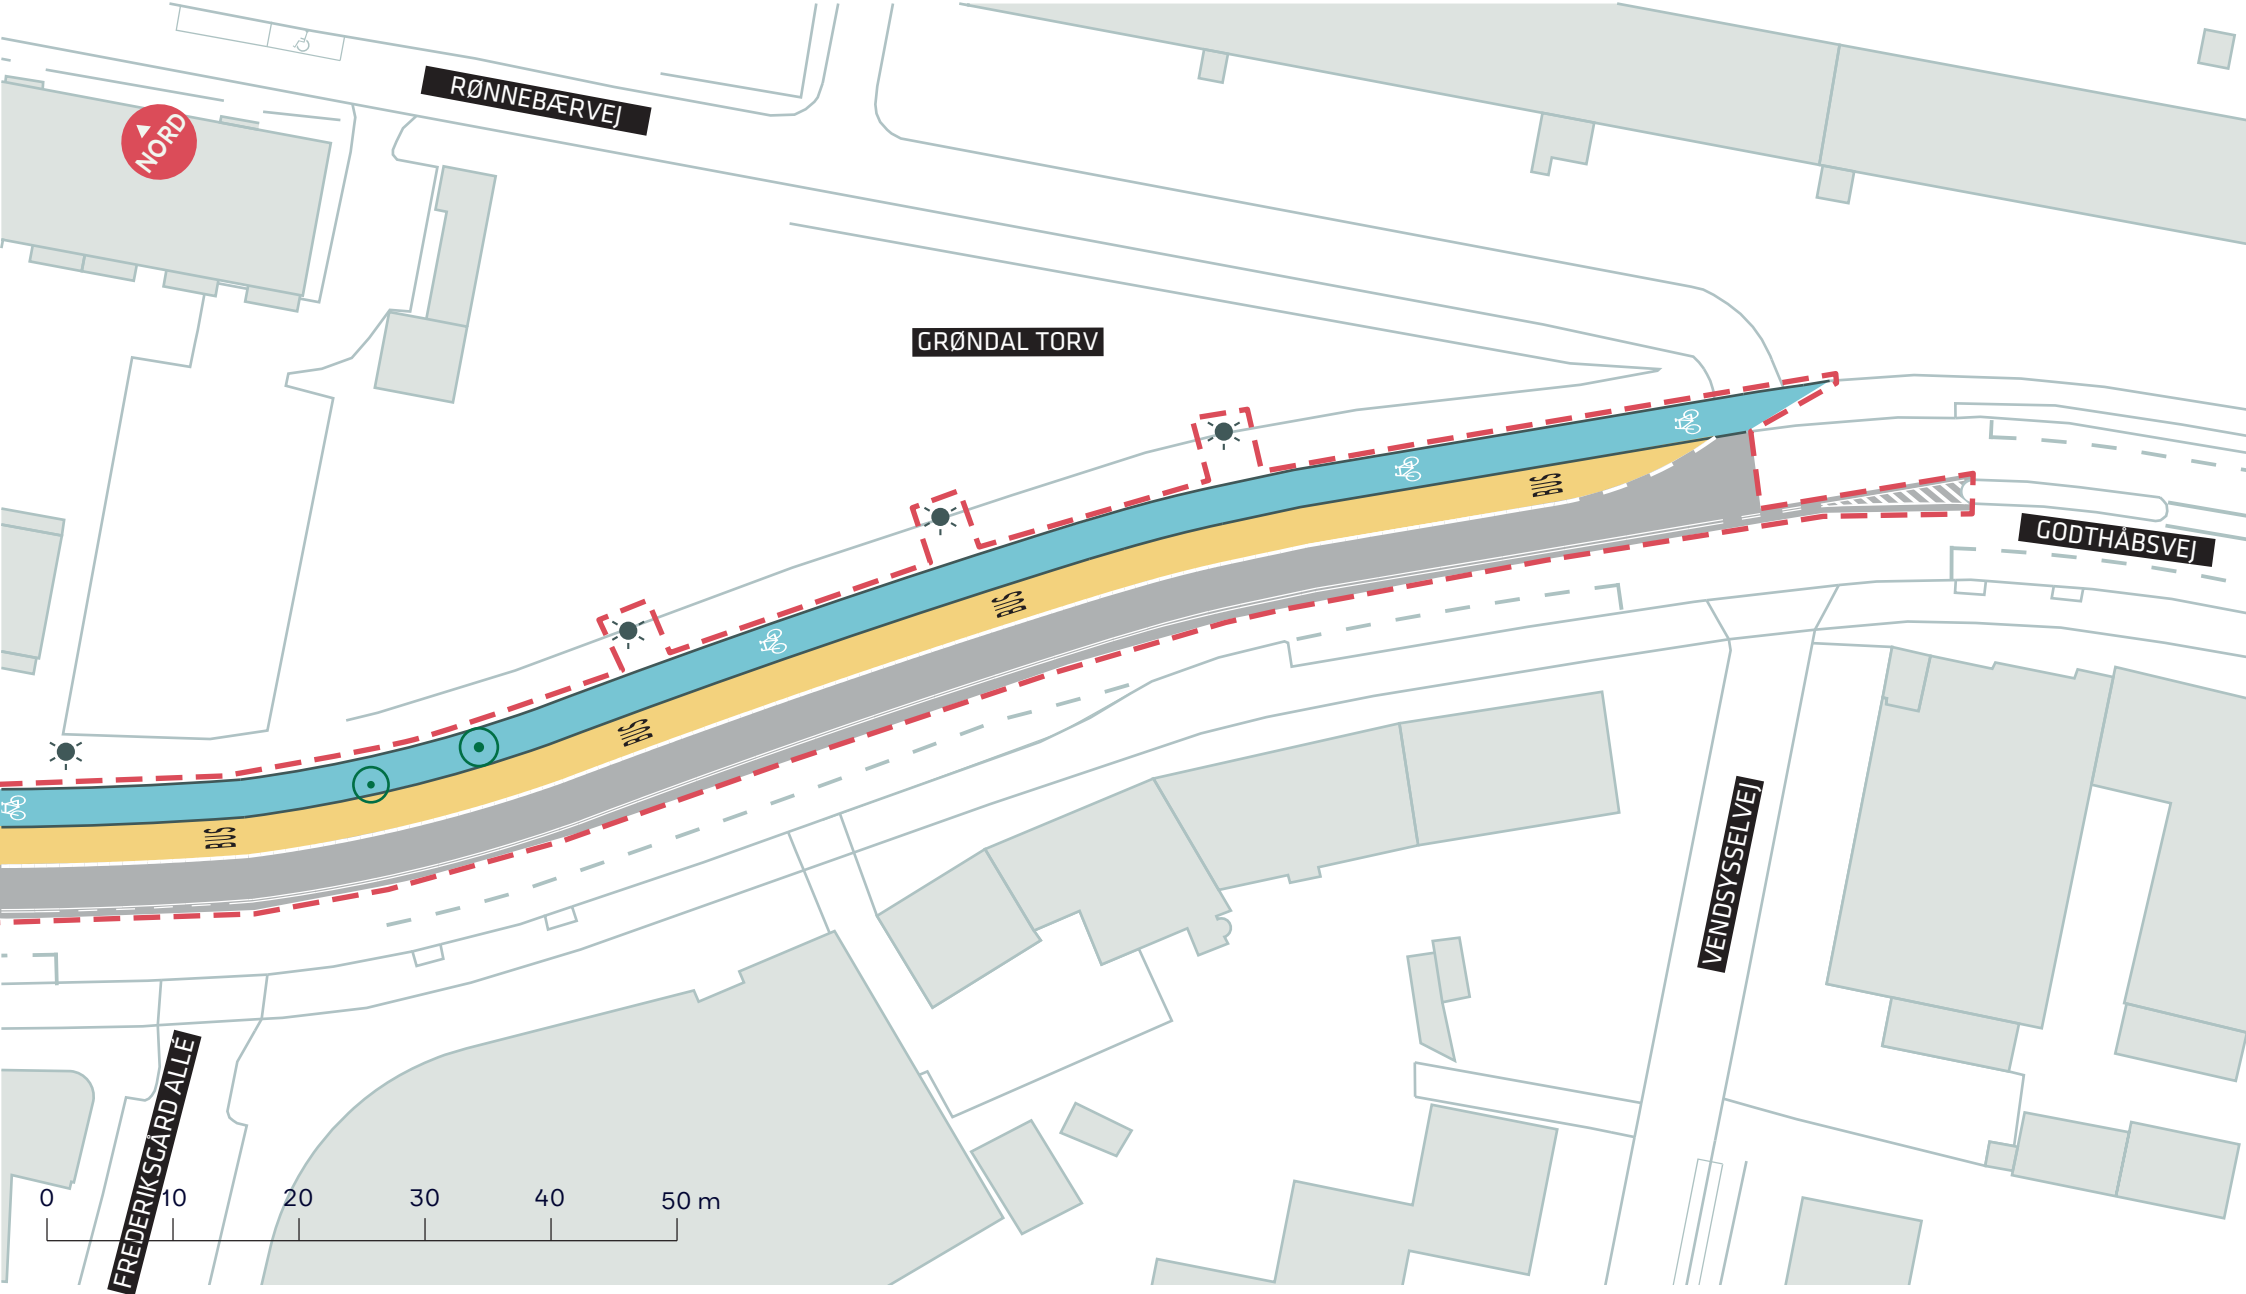

- - - Anlægsområde
- Eksisterende træ
- Træ der fældes

A-BUSNET 2019, FREMKOMMELIGHEDSTILTAG
Kalvebod Brygge
 Projektforslag
BILAG 4A

--- Anlægsområde

A-BUSNET 2019, FREMKOMMELIGHEDSTILTAG
 Østerbrogade
 Projektforslag
BILAG 4B

- - - Anlægsområde
- Træ fældes
- ☼ Mast flyttes

A-BUSNET 2019, FREMKOMMELIGHEDSTILTAG
 Godthåbsvej
 Projektforslag
BILAG 4C OG 4D SAMLET

- - - Anlægsområde
- ⊙ Træ fældes
- ☼ Mast flyttes

A-BUSNET 2019, FREMKOMMELIGHEDSTILTAG
 Godthåbsvej
 Projektforslag
BILAG 4C

- - - Anlægsområde
- ⊙ Træ fældes
- ☼ Mast flyttes

A-BUSNET 2019, FREMKOMMELIGHEDSTILTAG
 Godthåbsvej
 Projektforslag
BILAG 4D