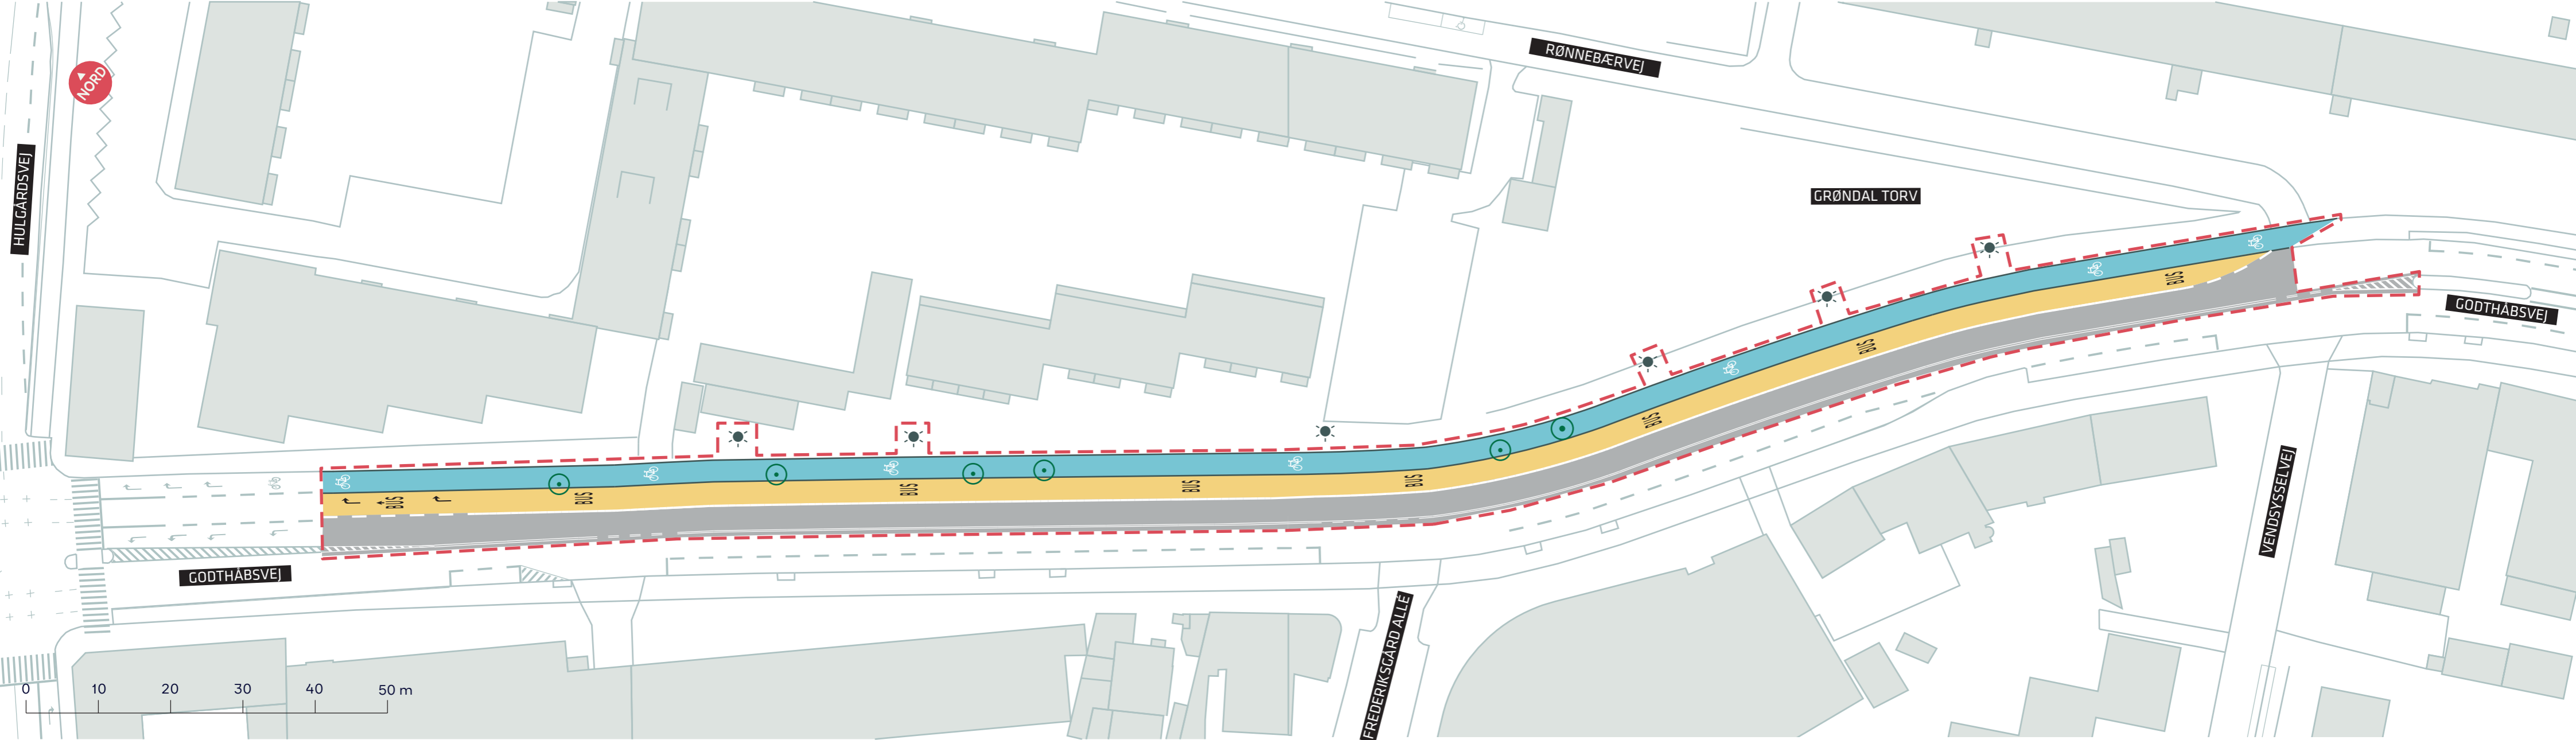

- - - Anlægsområde
- Eksisterende træ
- Træ der fældes

A-BUSNET 2019, FREMKOMMELIGHEDSTILTAG
Kalvebod Brygge
 Projektforslag
BILAG 4A

--- Anlægsområde

A-BUSNET 2019, FREMKOMMELIGHEDSTILTAG
 Østerbrogade
 Projektforslag
BILAG 4B

- - - Anlægsområde
- Træ fældes
- ☼ Mast flyttes

A-BUSNET 2019, FREMKOMMELIGHEDSTILTAG
 Godthåbsvej
 Projektforslag
BILAG 4C OG 4D SAMLET

- - - Anlægsområde
- ⊙ Træ fældes
- ☼ Mast flyttes

A-BUSNET 2019, FREMKOMMELIGHEDSTILTAG
 Godthåbsvej
 Projektforslag
BILAG 4C

- - - Anlægsområde
- ⊙ Træ fældes
- ☼ Mast flyttes

A-BUSNET 2019, FREMKOMMELIGHEDSTILTAG
 Godthåbsvej
 Projektforslag
BILAG 4D