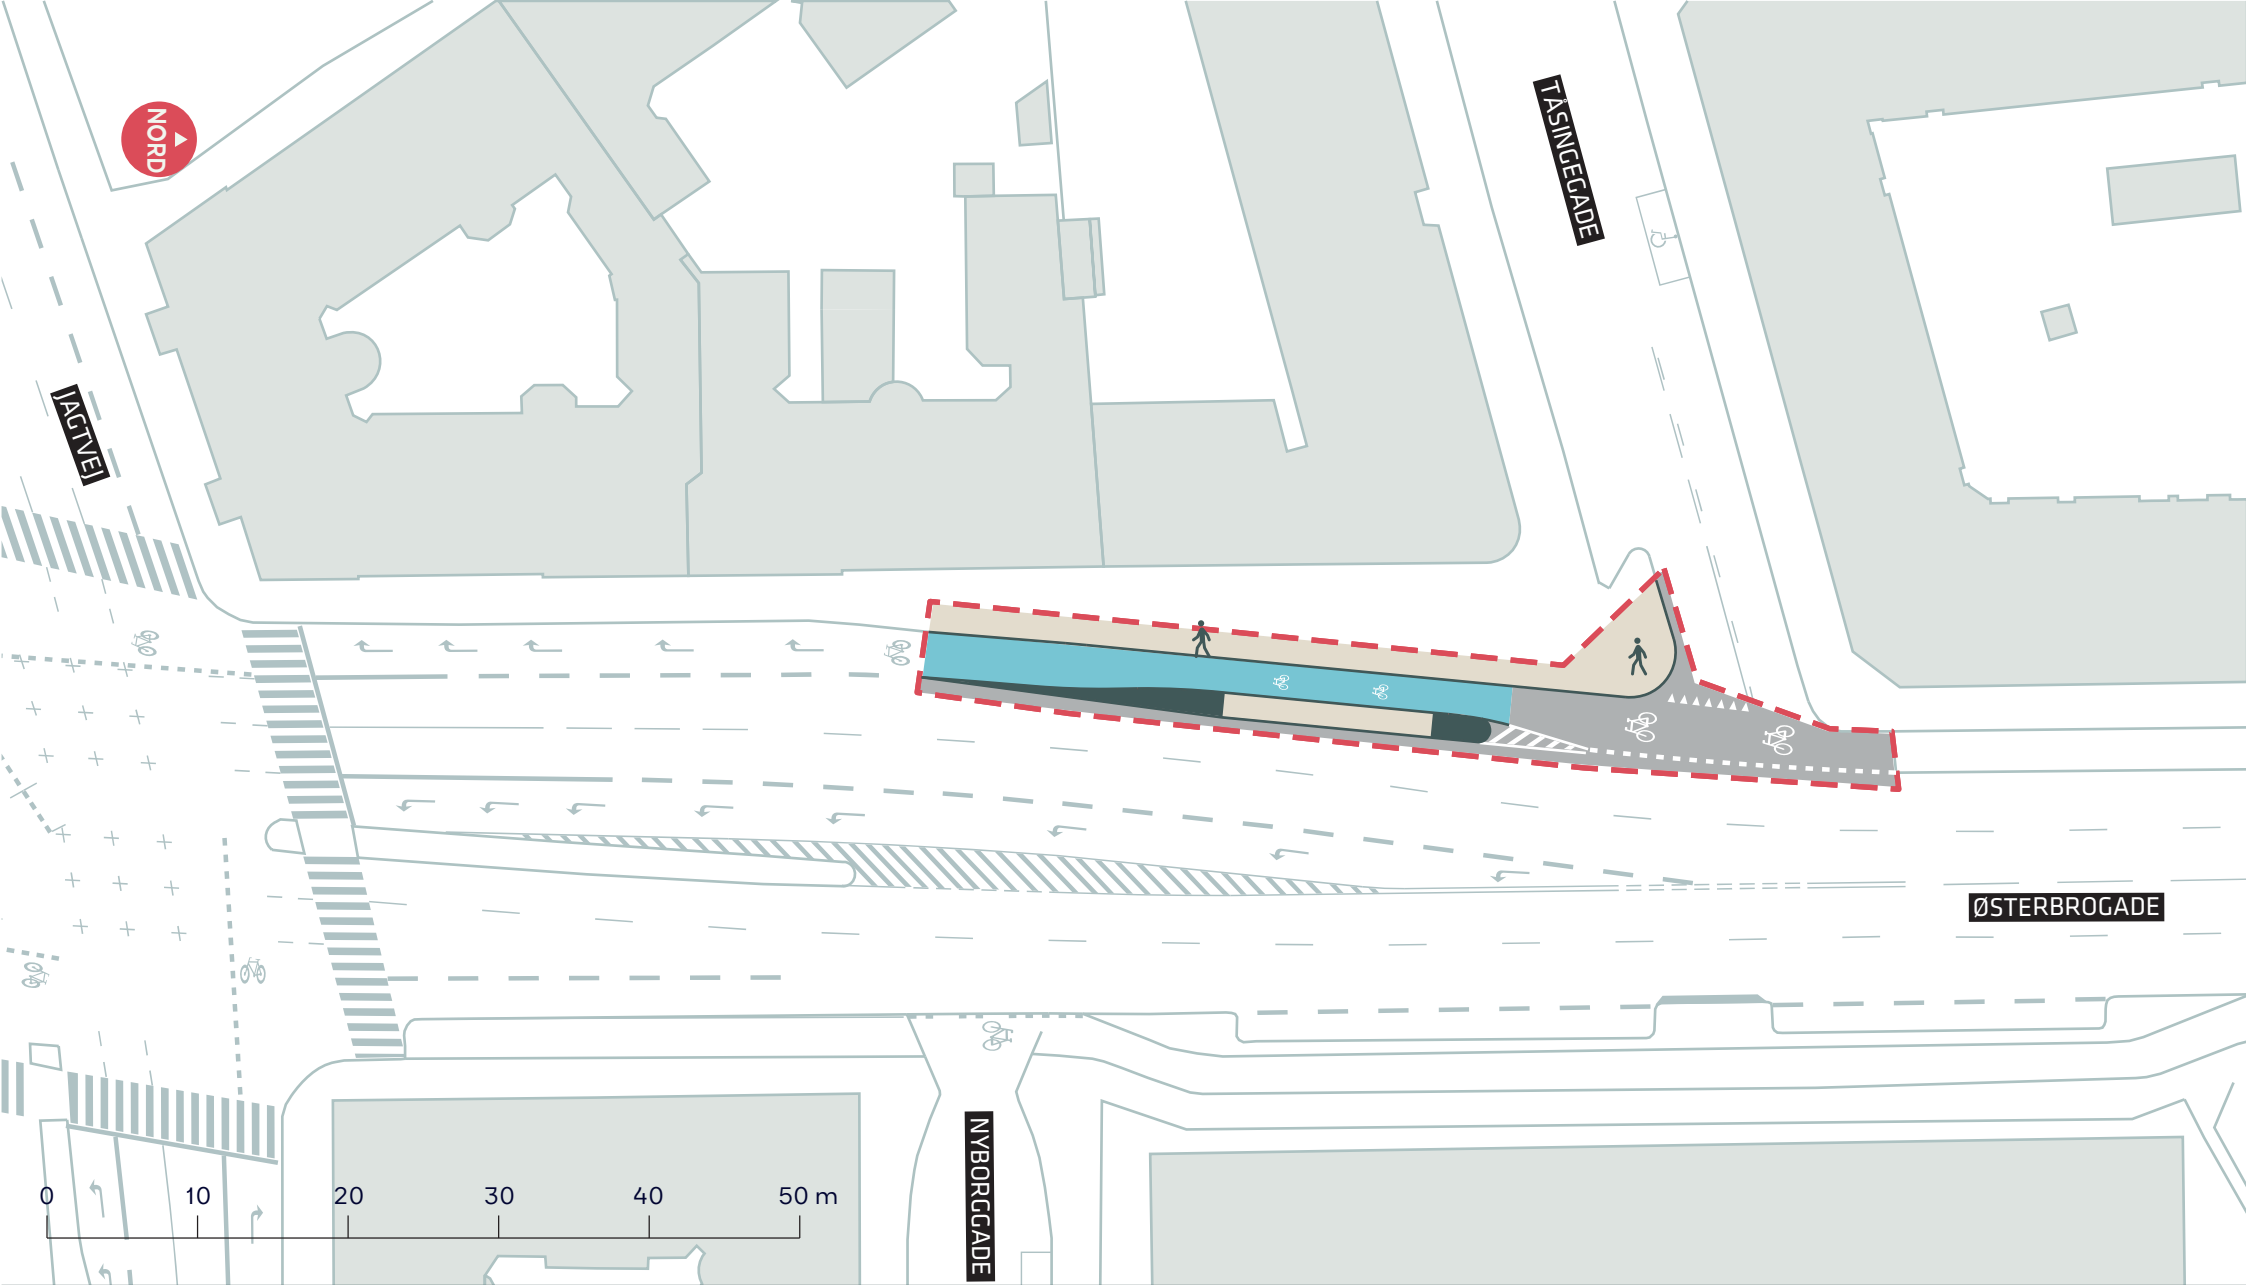

- - - Anlægsområde
- Eksisterende træ
- Træ der fældes

A-BUSNET 2019, FREMKOMMELIGHEDSTILTAG
Kalvebod Brygge
 Projektforslag
BILAG 4A

--- Anlægsområde

A-BUSNET 2019, FREMKOMMELIGHEDSTILTAG
 Østerbrogade
 Projektforslag
BILAG 4B

- - - Anlægsområde
- Træ fældes
- ☼ Mast flyttes

A-BUSNET 2019, FREMKOMMELIGHEDSTILTAG
 Godthåbsvej
 Projektforslag
BILAG 4C OG 4D SAMLET

- - - Anlægsområde
- ⊙ Træ fældes
- ☼ Mast flyttes

A-BUSNET 2019, FREMKOMMELIGHEDSTILTAG
 Godthåbsvej
 Projektforslag
BILAG 4C

- - - Anlægsområde
- ⊙ Træ fældes
- ☼ Mast flyttes

A-BUSNET 2019, FREMKOMMELIGHEDSTILTAG
 Godthåbsvej
 Projektforslag
BILAG 4D