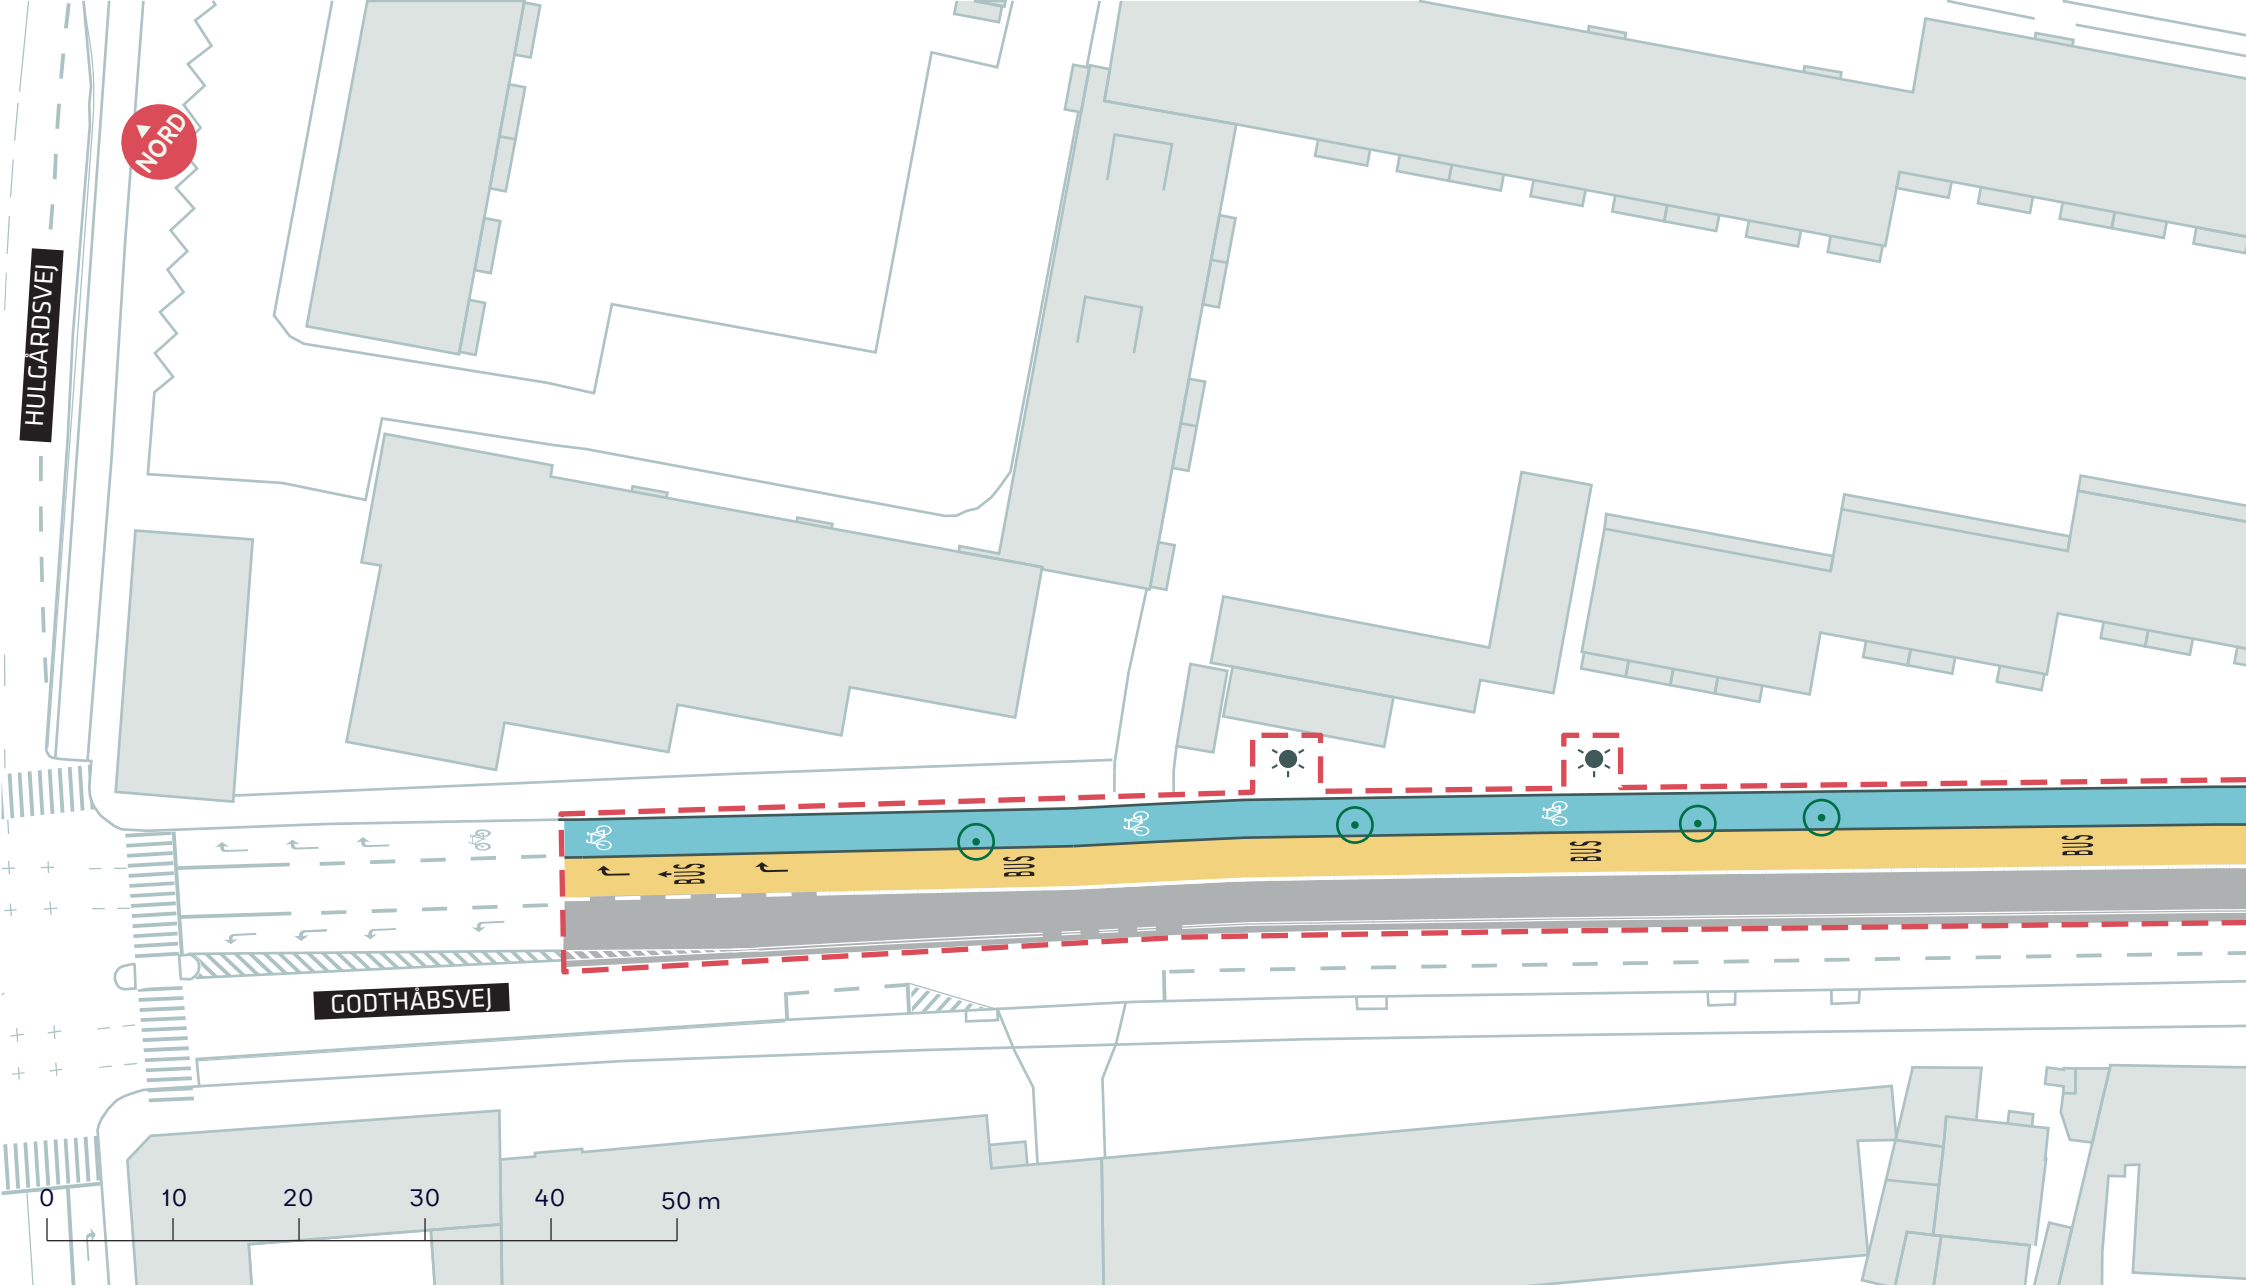

- - - Anlægsområde
- Eksisterende træ
- Træ der fældes

A-BUSNET 2019, FREMKOMMELIGHEDSTILTAG
Kalvebod Brygge
 Projektforslag
BILAG 4A

--- Anlægsområde

A-BUSNET 2019, FREMKOMMELIGHEDSTILTAG
 Østerbrogade
 Projektforslag
BILAG 4B

- - - Anlægsområde
- Træ fældes
- ☼ Mast flyttes

A-BUSNET 2019, FREMKOMMELIGHEDSTILTAG
 Godthåbsvej
 Projektforslag
BILAG 4C OG 4D SAMLET

- - - Anlægsområde
- ⊙ Træ fældes
- ☼ Mast flyttes

A-BUSNET 2019, FREMKOMMELIGHEDSTILTAG
 Godthåbsvej
 Projektforslag
BILAG 4C

- - - Anlægsområde
- ⊙ Træ fældes
- ☼ Mast flyttes

A-BUSNET 2019, FREMKOMMELIGHEDSTILTAG
 Godthåbsvej
 Projektforslag
BILAG 4D