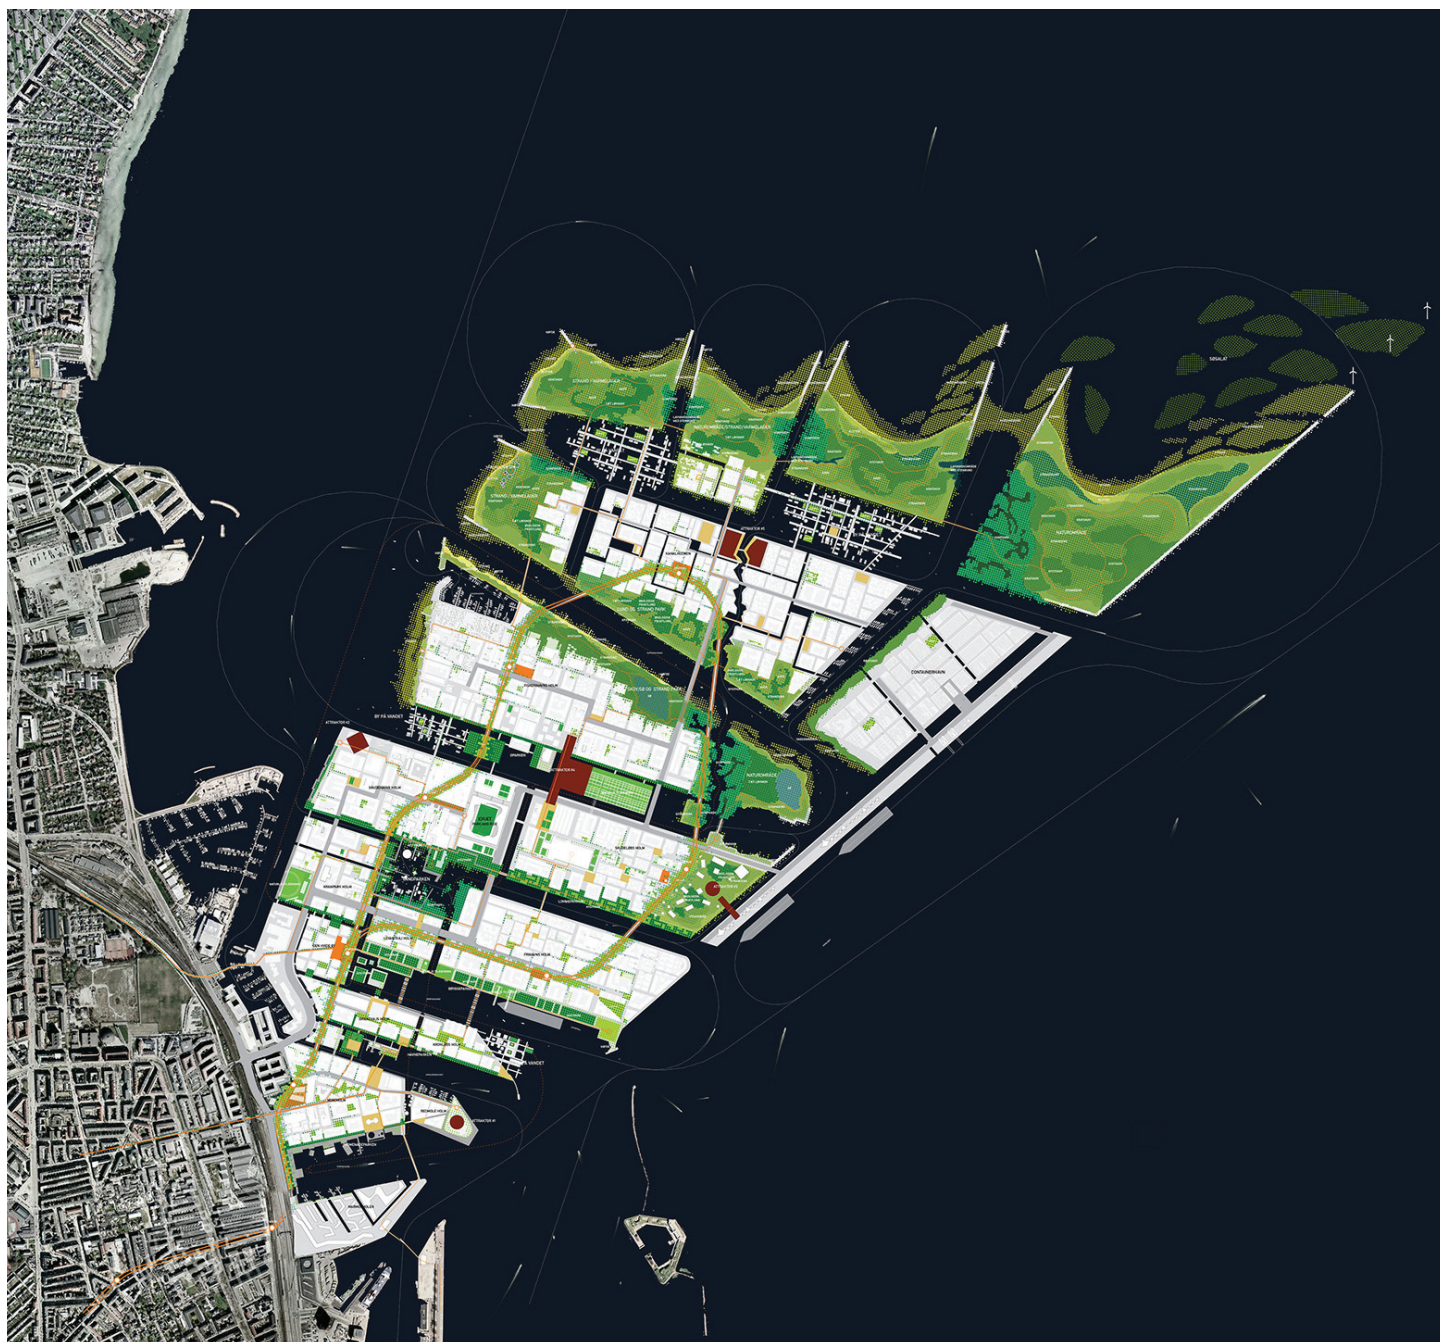

Kortillustration af det fuldt udbyggede Nordhavn

Kortillustrationen viser strukturplanen for det fuldt udbyggede Nordhavn, som den fremstår ivinderforslaget fra konkurrencen om byudviklingen af Nordhavnen. Af tegningen fremgår blandt andet hvorledes der tænkes etableret større grønne områder efterhånden som man kommer længere ud i Nordhavn ud. Udbygningen i Indre Nordhavn præges således af en meget urban og tæt bebyggelse, mens der i ydre Nordhavn kan planlægges for større rekreative naturområder. Med opdelingen i holme, adskilt af kanaler og bassiner, vil man dog overalt i Nordhavn være tæt på vandet.