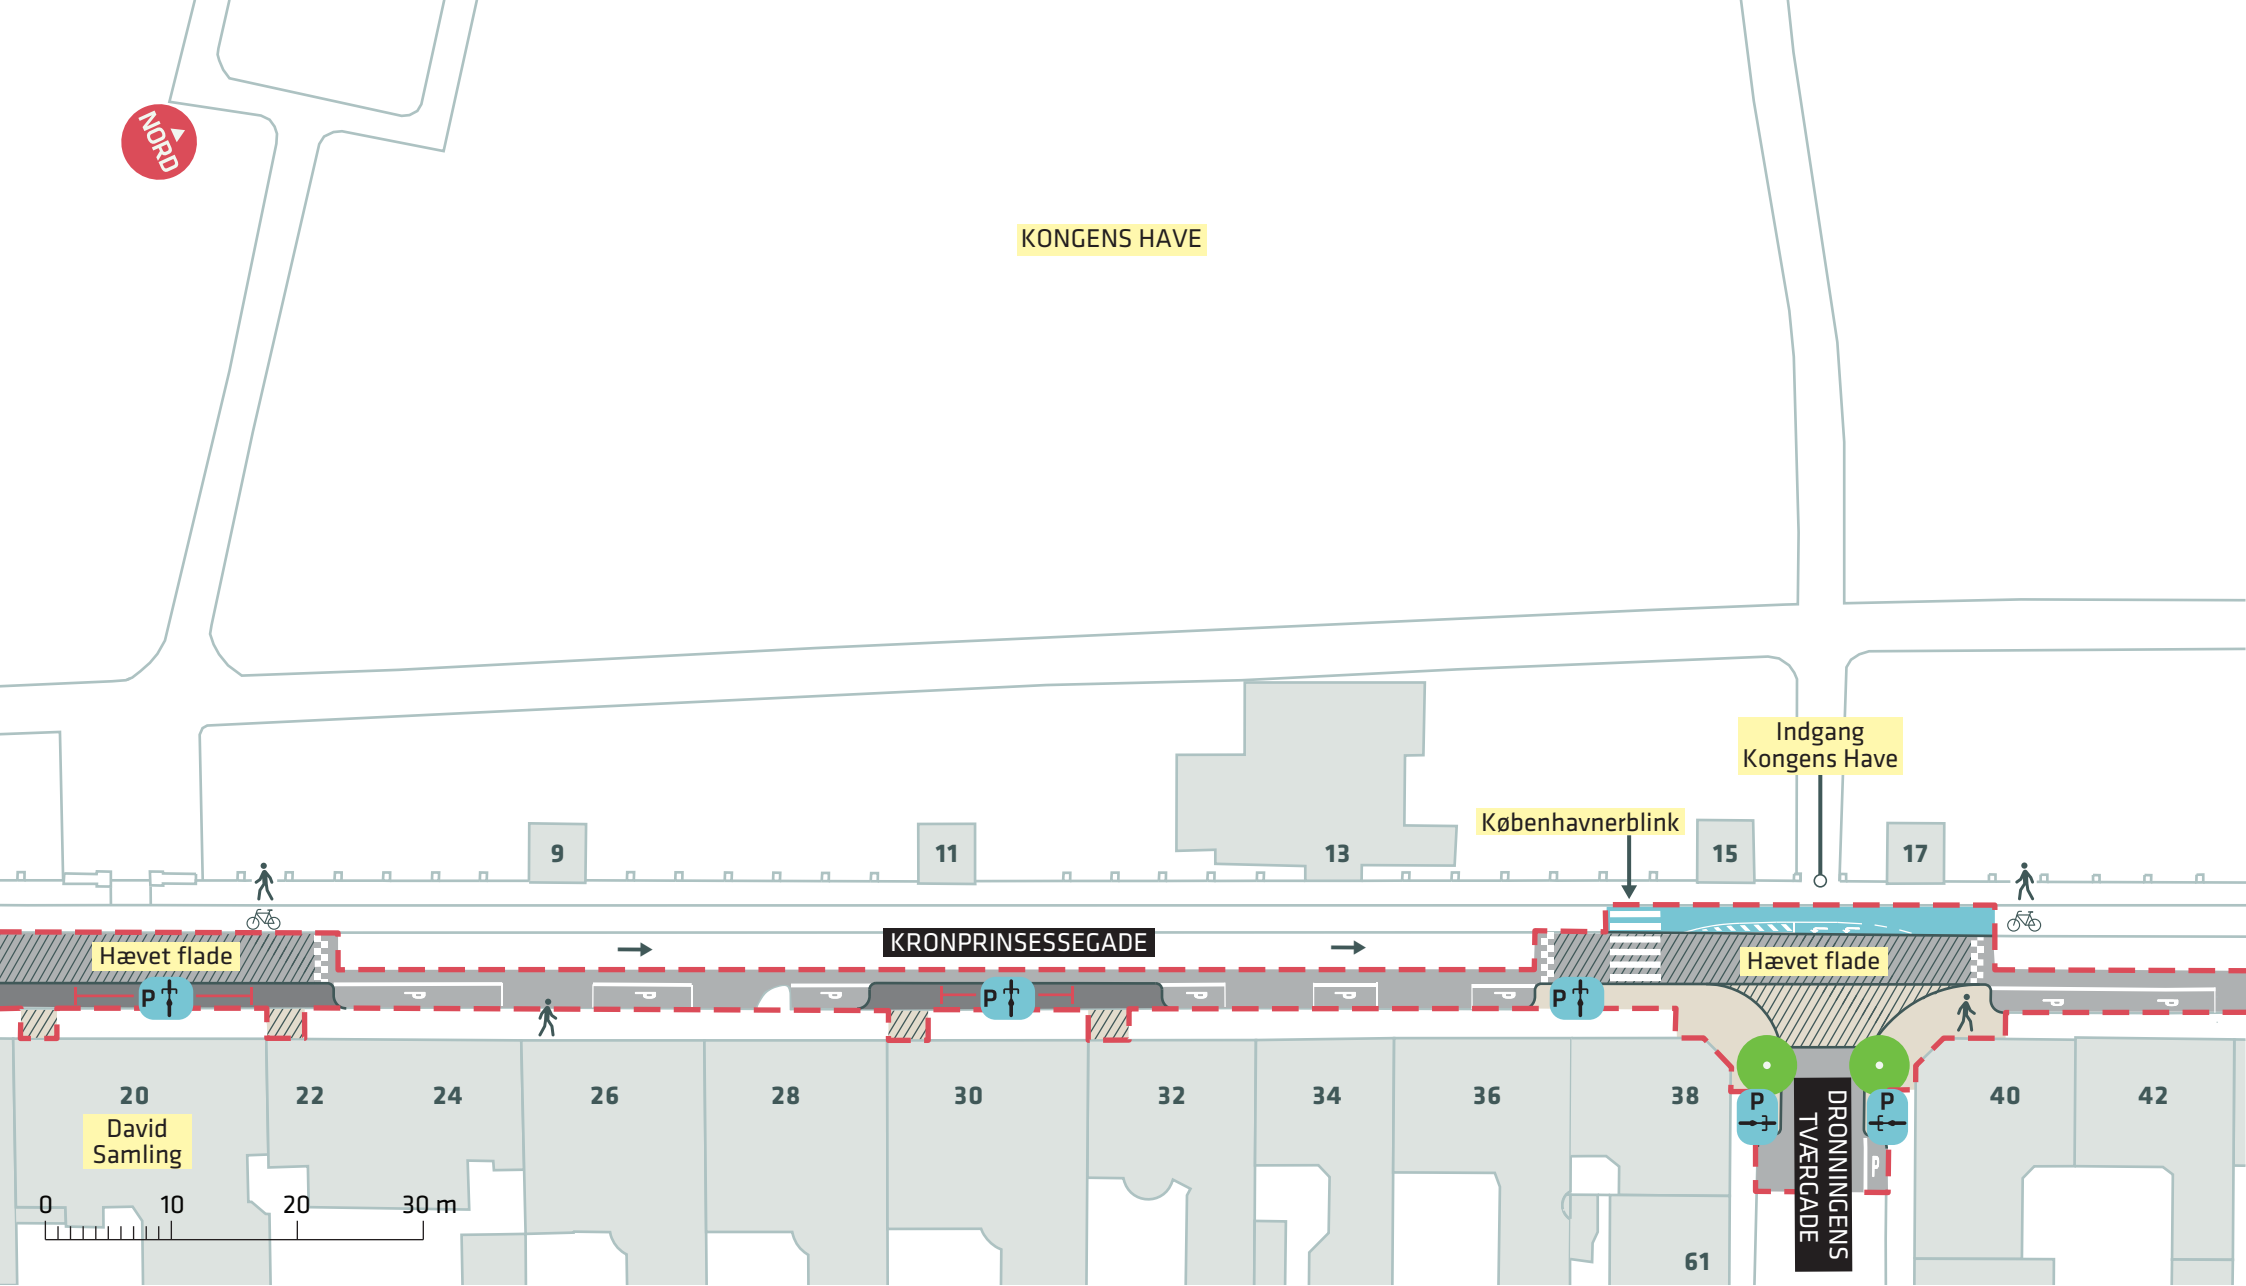

--- Anlægsområde

**KRONPRINSESSEGADE**  
 Indre By  
 Projektforslag  
 Bilag 3A

KONGENS HAVE

-  Anlægsområde
-  Nyt træ (2 stk.)

**KRONPRINSESSEGADE**  
 Indre By  
 Projektforslag  
**Bilag 3B**

KONGENS HAVE

SØLVGADE

KRONPRINSESSEGADE

KRONPRINSESSEGADE

0 10 20 30 m

--- Anlægsområde

**KRONPRINSESSEGADE**

Indre By

Projektforslag

**Bilag 3C**

DRONNINGENS TVÆRGADE

Af og pålæsning  
tilladt

Hotel  
Christian IV

Standingsforbudt

NORD

ADELGADE

ADELGADE

16

0 10 20 30 m

35

44

--- Anlægsområde

**KRONPRINSESSEGADE**

Indre By

Projektforslag