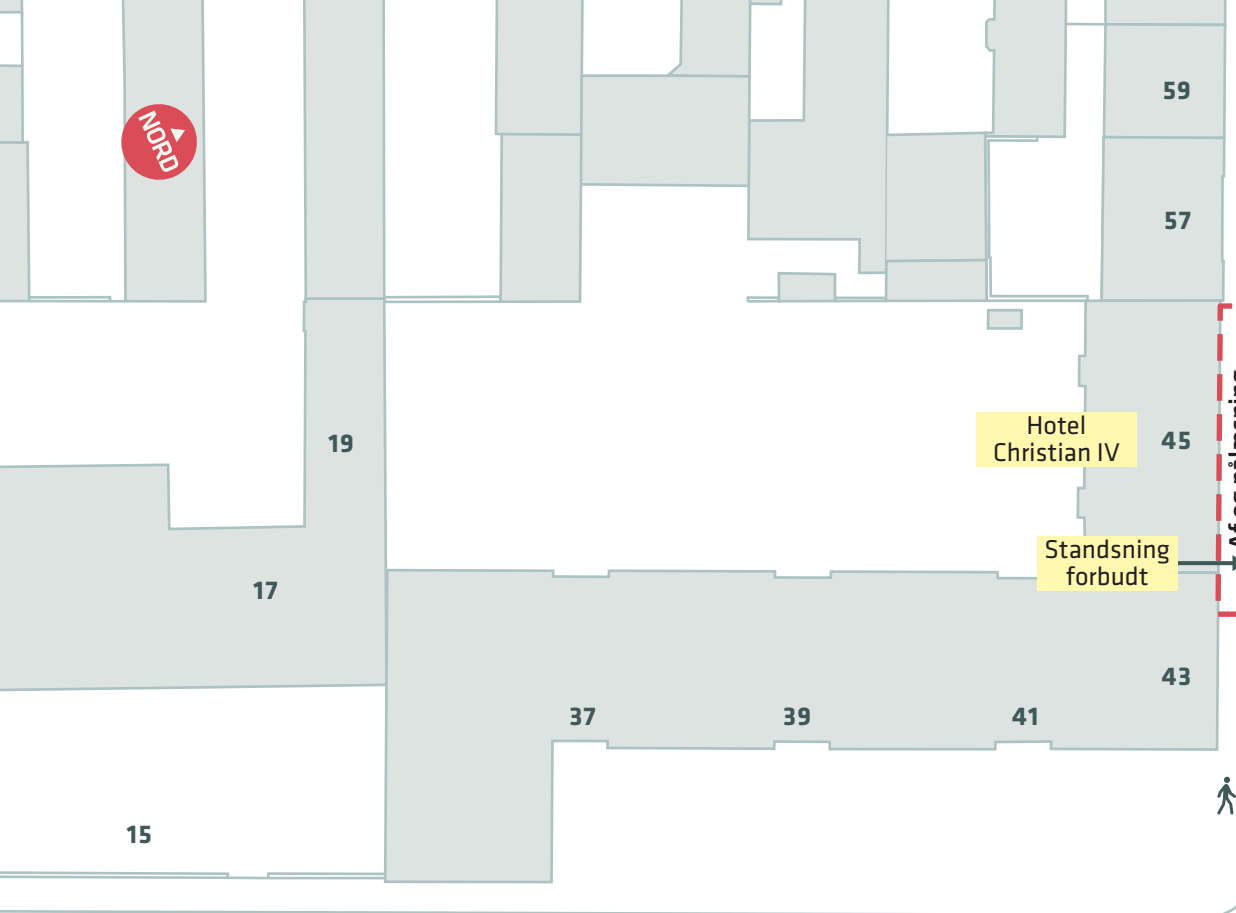

--- Anlægsområde

**KRONPRINSESSEGADE**  
 Indre By  
 Projektforslag  
 Bilag 3A

KONGENS HAVE

-  Anlægsområde
-  Nyt træ (2 stk.)

**KRONPRINSESSEGADE**  
 Indre By  
 Projektforslag  
**Bilag 3B**

KONGENS HAVE

SØLVGADE

KRONPRINSESSEGADE

KRONPRINSESSEGADE

0 10 20 30 m

--- Anlægsområde

**KRONPRINSESSEGADE**

Indre By

Projektforslag

**Bilag 3C**

DRONNINGENS TVÆRGADE

Af og pålæsning  
tilladt

Hotel  
Christian IV

Standingsforbudt

NORD

ADELGADE

ADELGADE

16

0 10 20 30 m

35

44

--- Anlægsområde

**KRONPRINSESSEGADE**

Indre By

Projektforslag