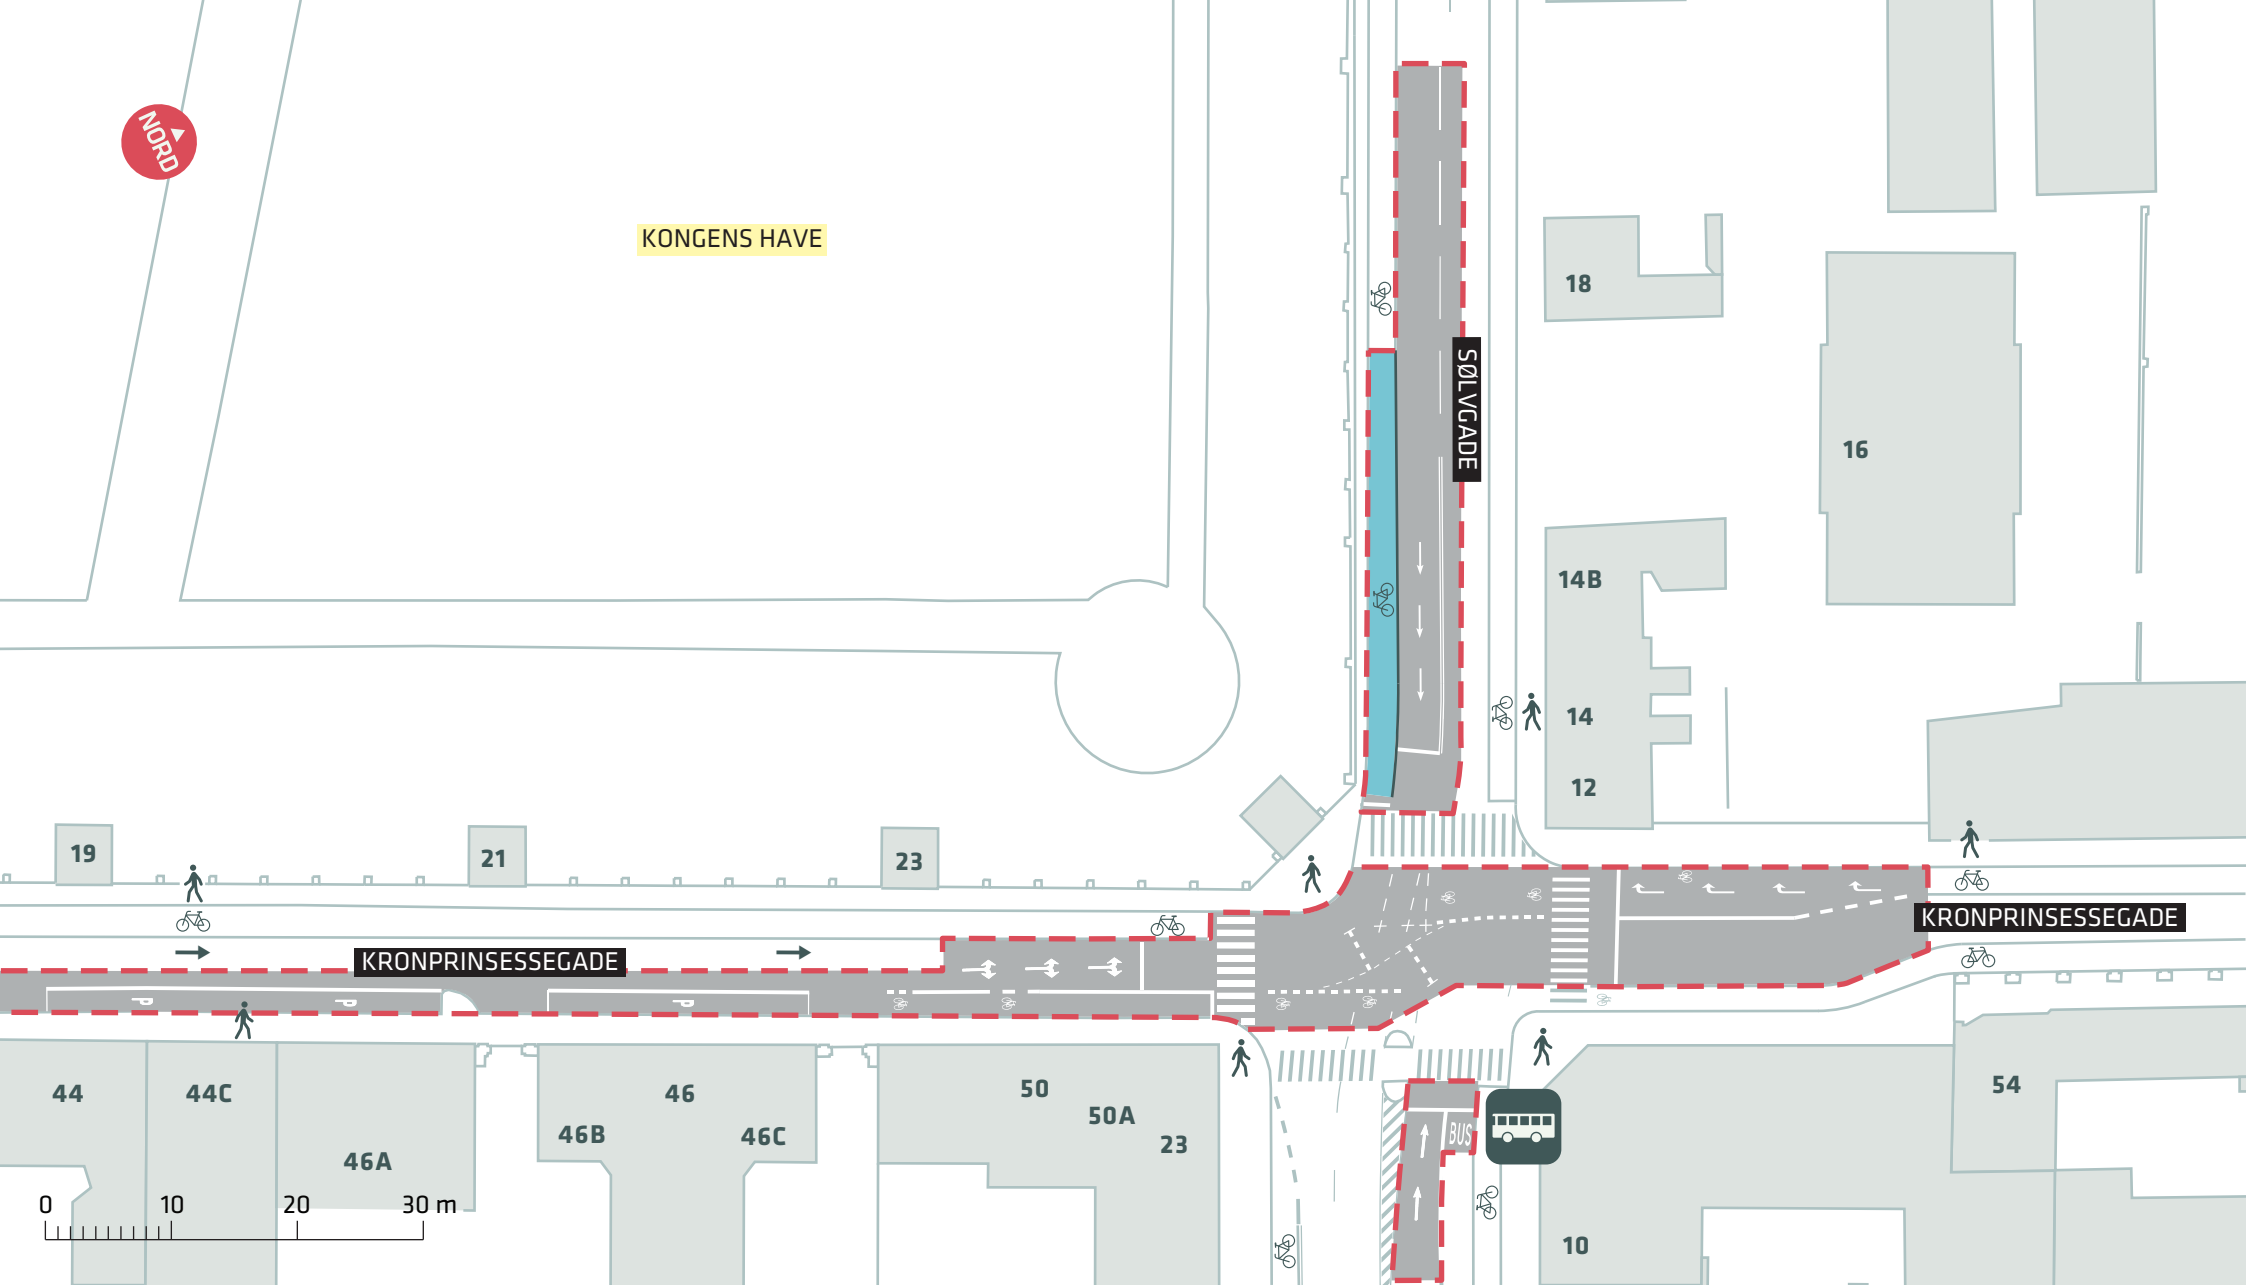

--- Anlægsområde

**KRONPRINSESSEGADE**  
 Indre By  
 Projektforslag  
 Bilag 3A

KONGENS HAVE

-  Anlægsområde
-  Nyt træ (2 stk.)

**KRONPRINSESSEGADE**  
 Indre By  
 Projektforslag  
**Bilag 3B**

KONGENS HAVE

SØLVGADE

KRONPRINSESSEGADE

KRONPRINSESSEGADE

0 10 20 30 m

--- Anlægsområde

**KRONPRINSESSEGADE**

Indre By

Projektforslag

**Bilag 3C**

DRONNINGENS TVÆRGADE

Af og pålæsning  
tilladt

Hotel  
Christian IV

Standingsforbudt

NORD

ADELGADE

ADELGADE

16

0 10 20 30 m

35

44

--- Anlægsområde

**KRONPRINSESSEGADE**

Indre By

Projektforslag