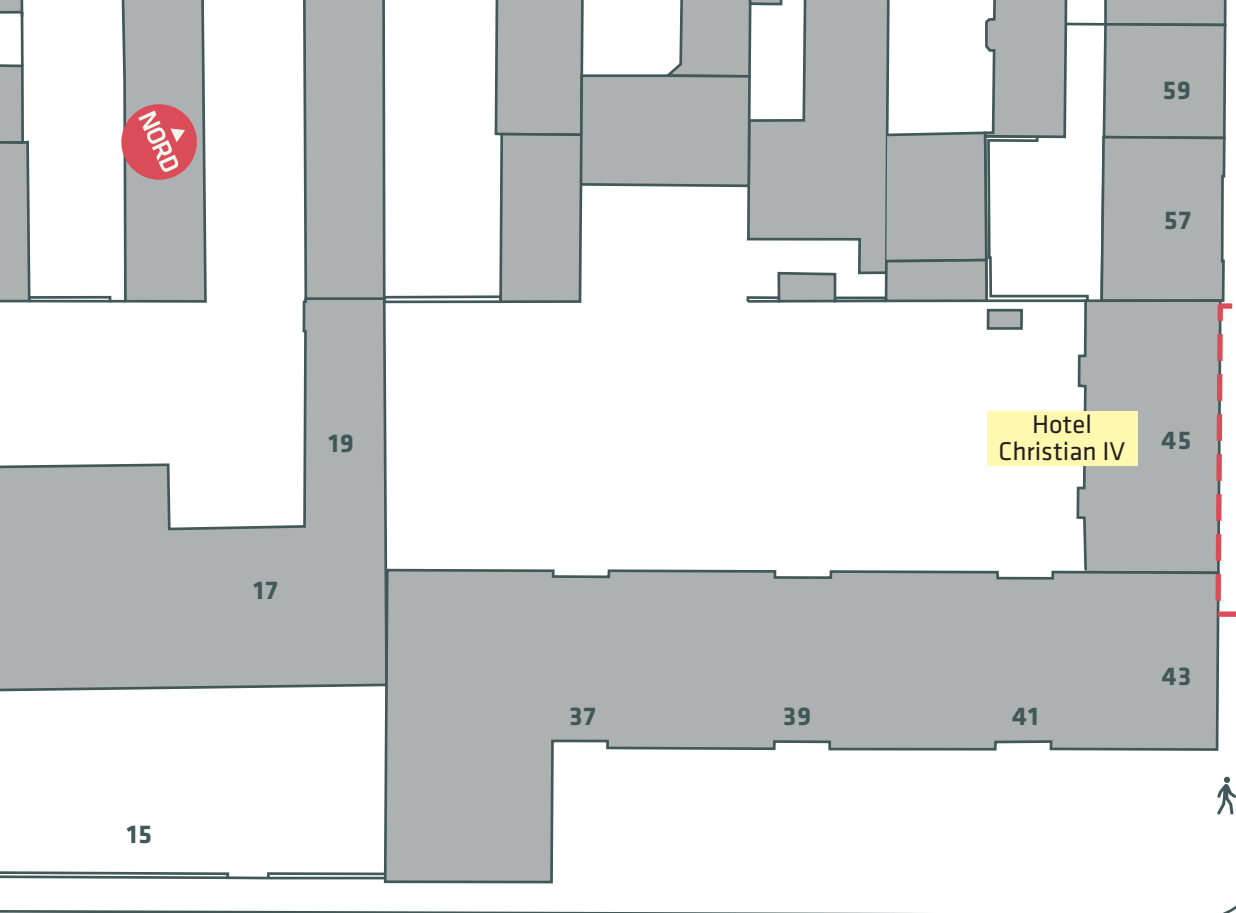

KRONPRINSESSEGADE

0 10 20 30 m

--- Anlægsområde

**KRONPRINSESSEGADE**

Indre By

Eksisterende forhold

**Bilag 2C**

DRONNINGENS TVERGADE