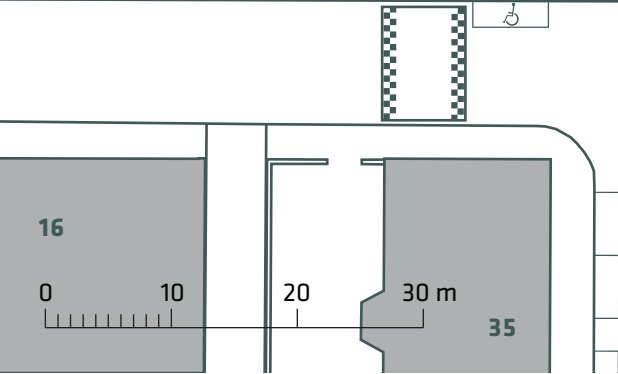

KRONPRINSESSEGADE

0 10 20 30 m

--- Anlægsområde

**KRONPRINSESSEGADE**

Indre By

Eksisterende forhold

**Bilag 2C**

DRONNINGENS TVERGADE