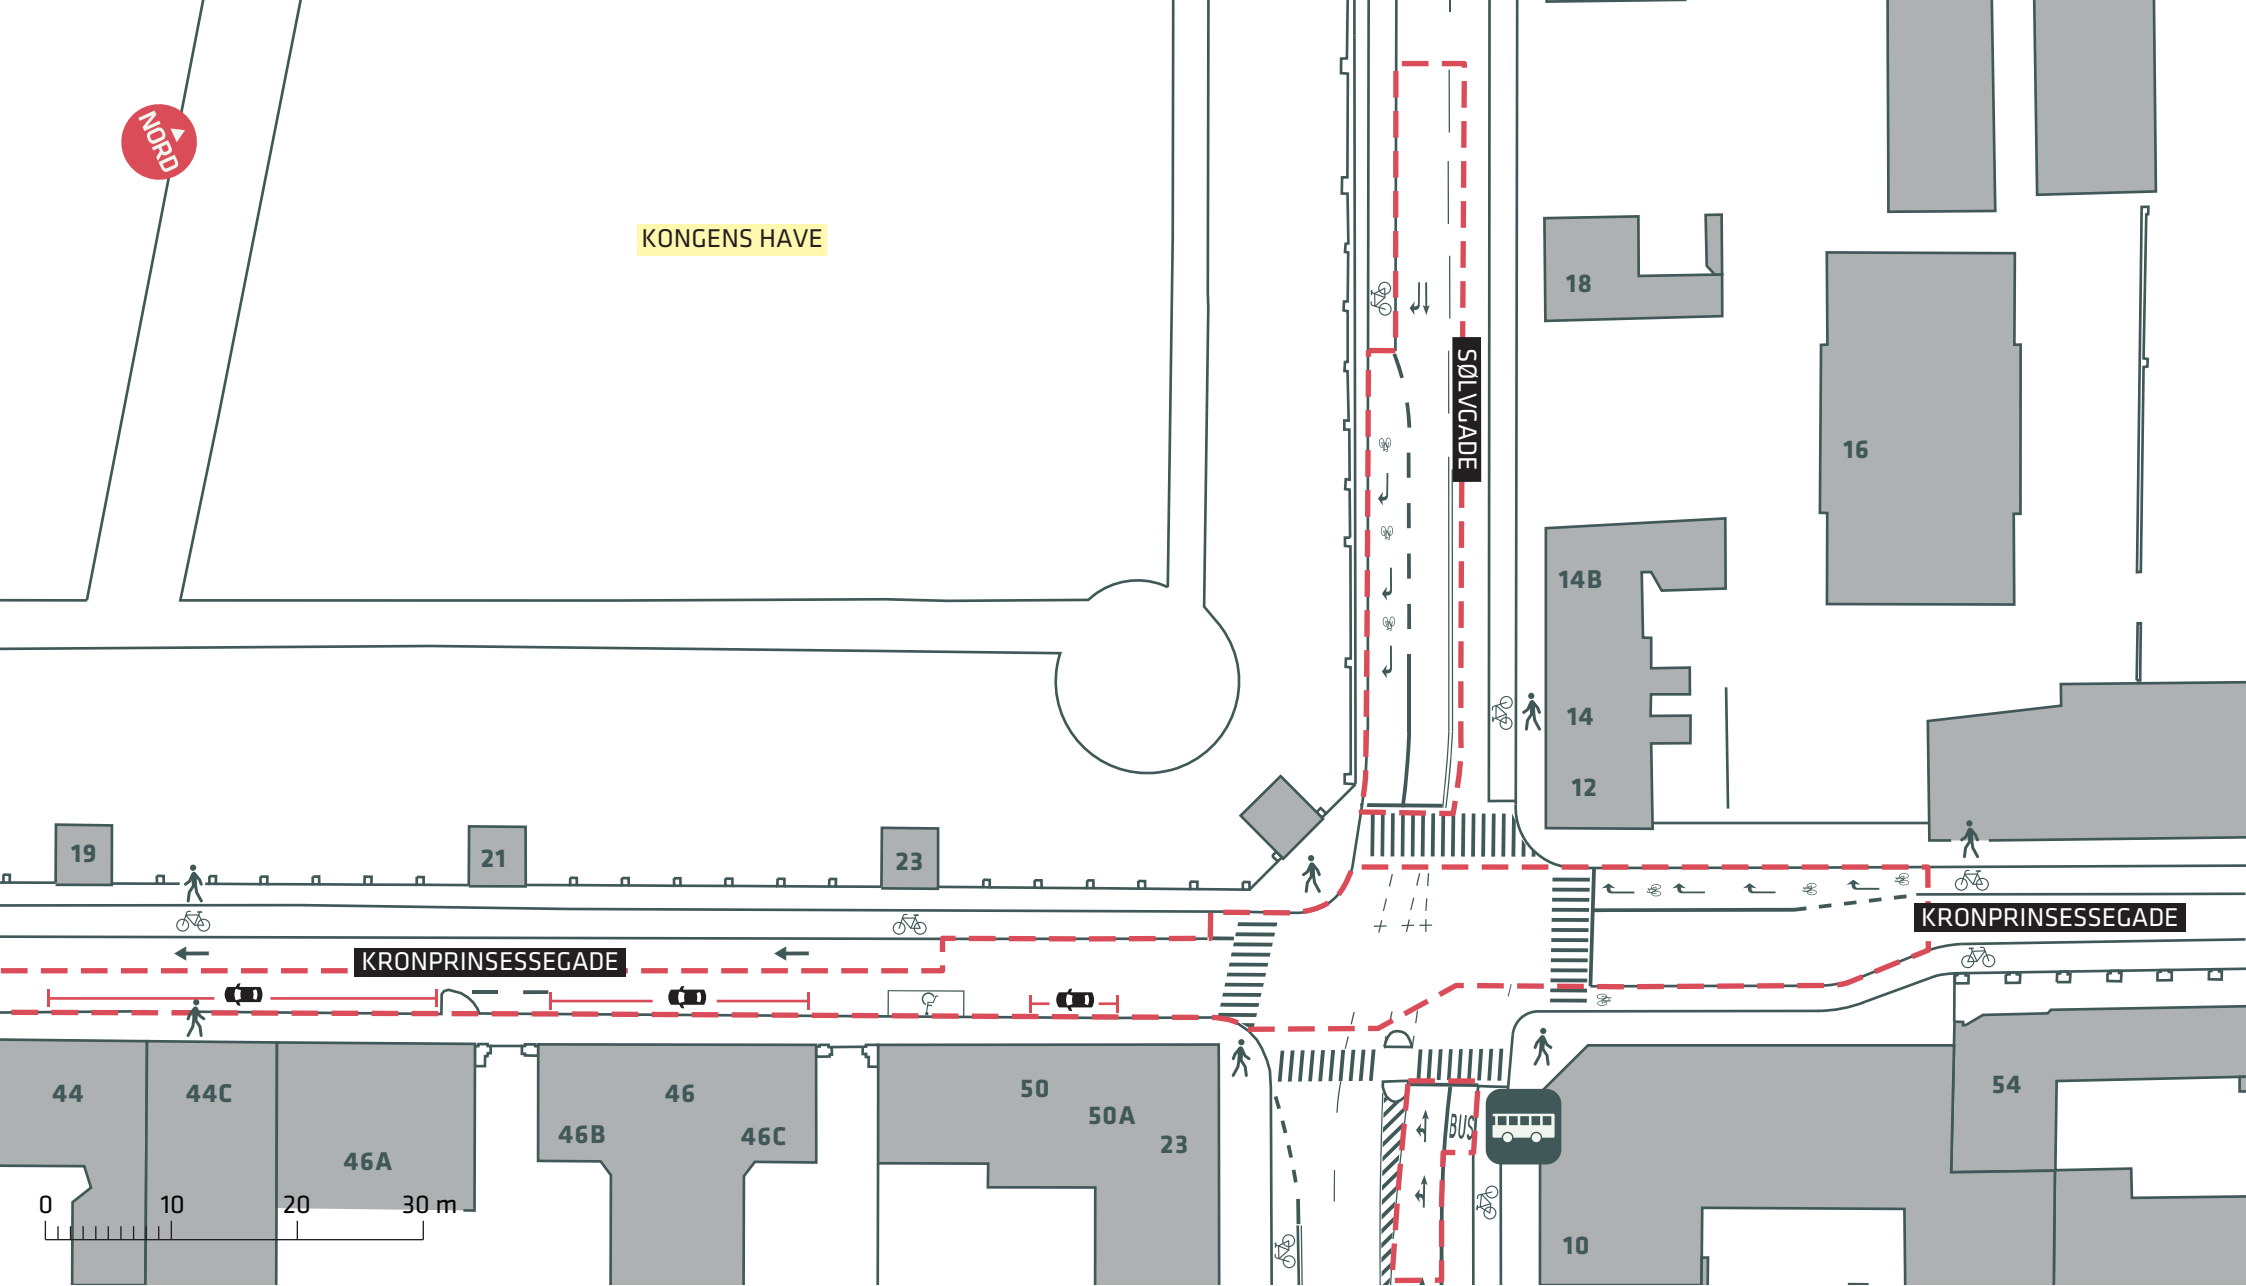

KRONPRINSESSEGADE

DRONNINGENS  
TVÆRGADE

20  
David  
Samling

--- Anlægsområde

### KRONPRINSESSEGADE

Indre By

Eksisterende forhold

Bilag 2B

NORD

KONGENS HAVE

SØLVGADE

KRONPRINSESSEGADE

KRONPRINSESSEGADE

0 10 20 30 m

--- Anlægsområde

**KRONPRINSESSEGADE**

Indre By

Eksisterende forhold

**Bilag 2C**

DRONNINGENS TVERGADE

ADELGADE

ADELGADE

--- Anlægsområde

**KRONPRINSESSEGADE**  
*Indre By*  
 Eksisterende forhold  
**Bilag 2D**