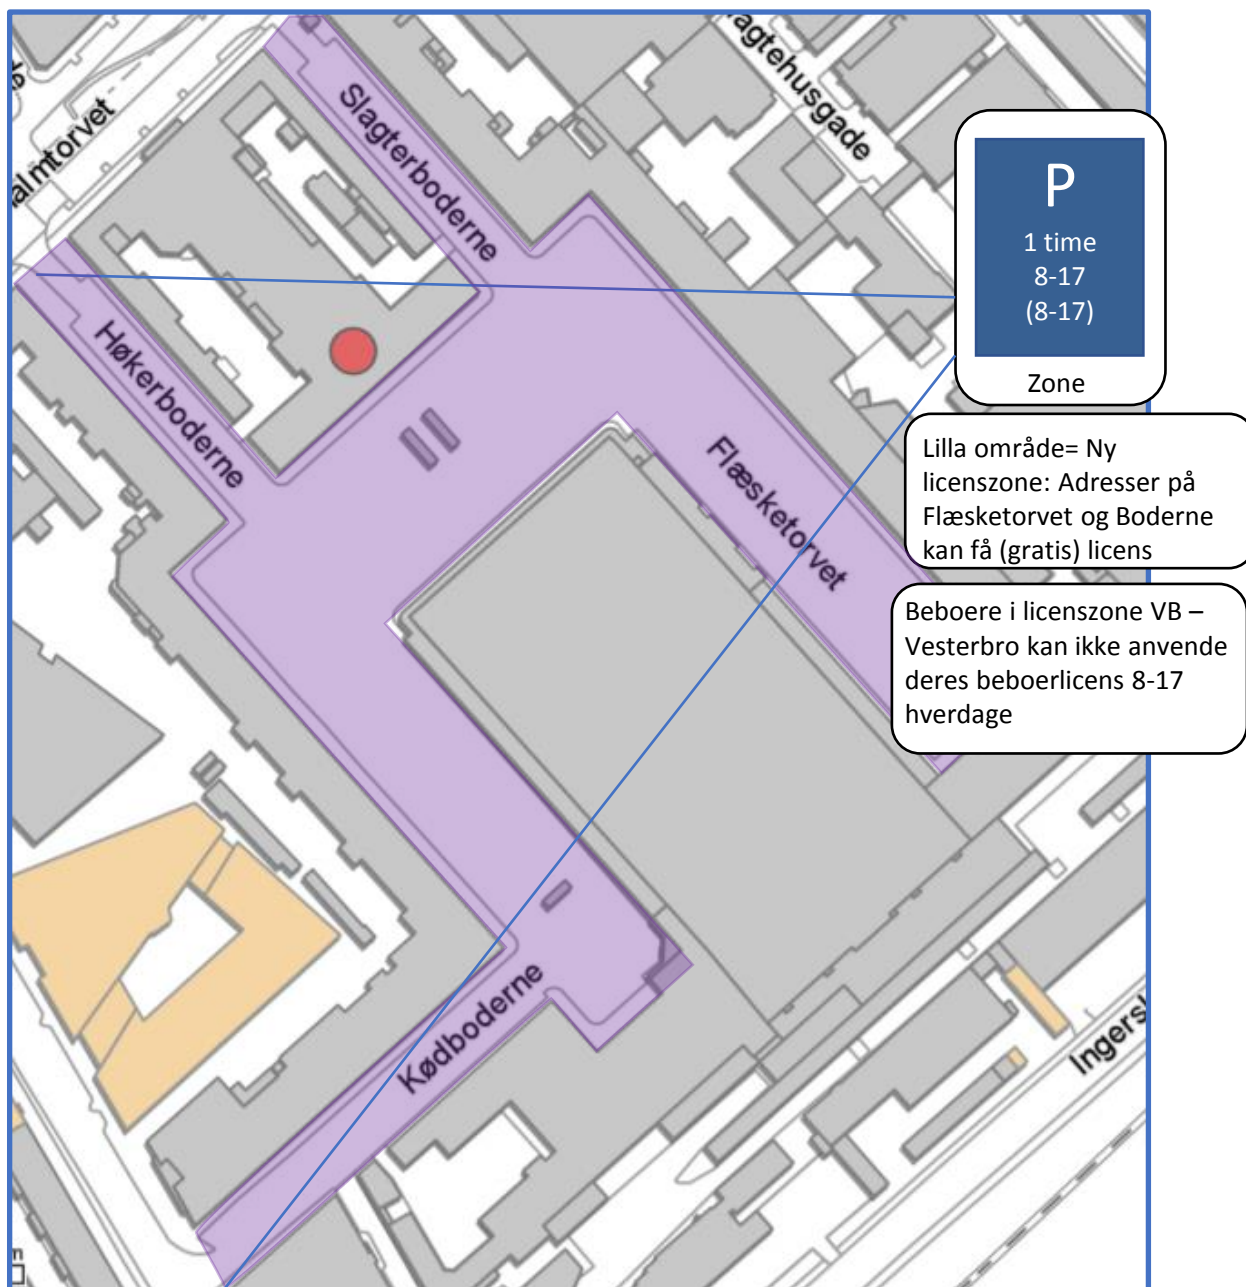

Bilag 3: Anbefalet løsning

Tidsbegrænset licenszone i Den Hvide Kødby

Den anbefalede løsning betyder

Beboere (licenzzone VB - Vesterbro) må parkere:

- Flæsketorvet og boderne: 17-8 hverdage + kl. 17 fre – kl. 8 man – de adviseres via brev og licenszonekort.

Besøgende må parkere

- Flæsketorvet og boderne: Max. 1 time 8-17 hverdage + lør. Øvrige tidsrum ubegrænset og gratis.

Erhvervsdrivende må parkere

- Flæsketorvet og boderne: Erhvervsdrivende kan få gratis erhvervslicens til erhvervskøretøjer registreret til virksomhedens adresse.