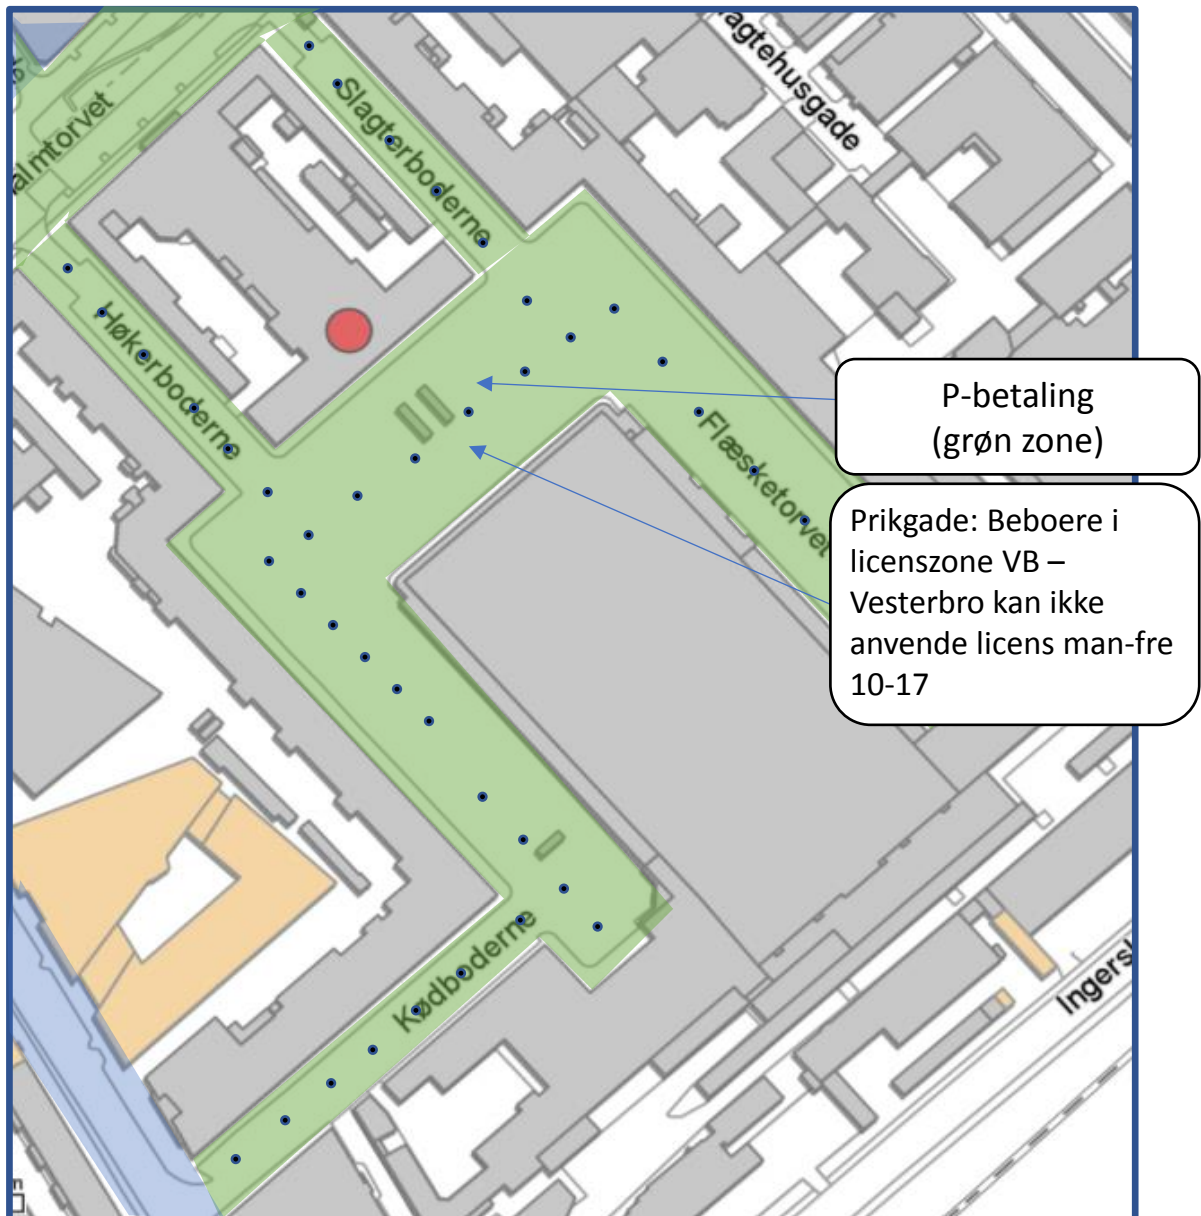

Bilag 4: Alternativ løsning Betalingssparkering i hele den Hvide Kødby

Den alternative løsning betyder

Beboere (licenszone VB - Vesterbro) må parkere:

- Flæsketorvet og boderne: 17-10 hverdage + fredag fra kl. 17 til mandag kl. 10.00 – de adviseres via brev og licenszonekort.

Besøgende må parkere

- Flæsketorvet og boderne: Ubegrænset mod betaling.

Erhvervsdrivende må parkere:

- Flæsketorvet og boderne: Erhvervsdrivende kan købe erhvervslicens der gælder til licenszone VB inklusiv Den Hvide Kødby.