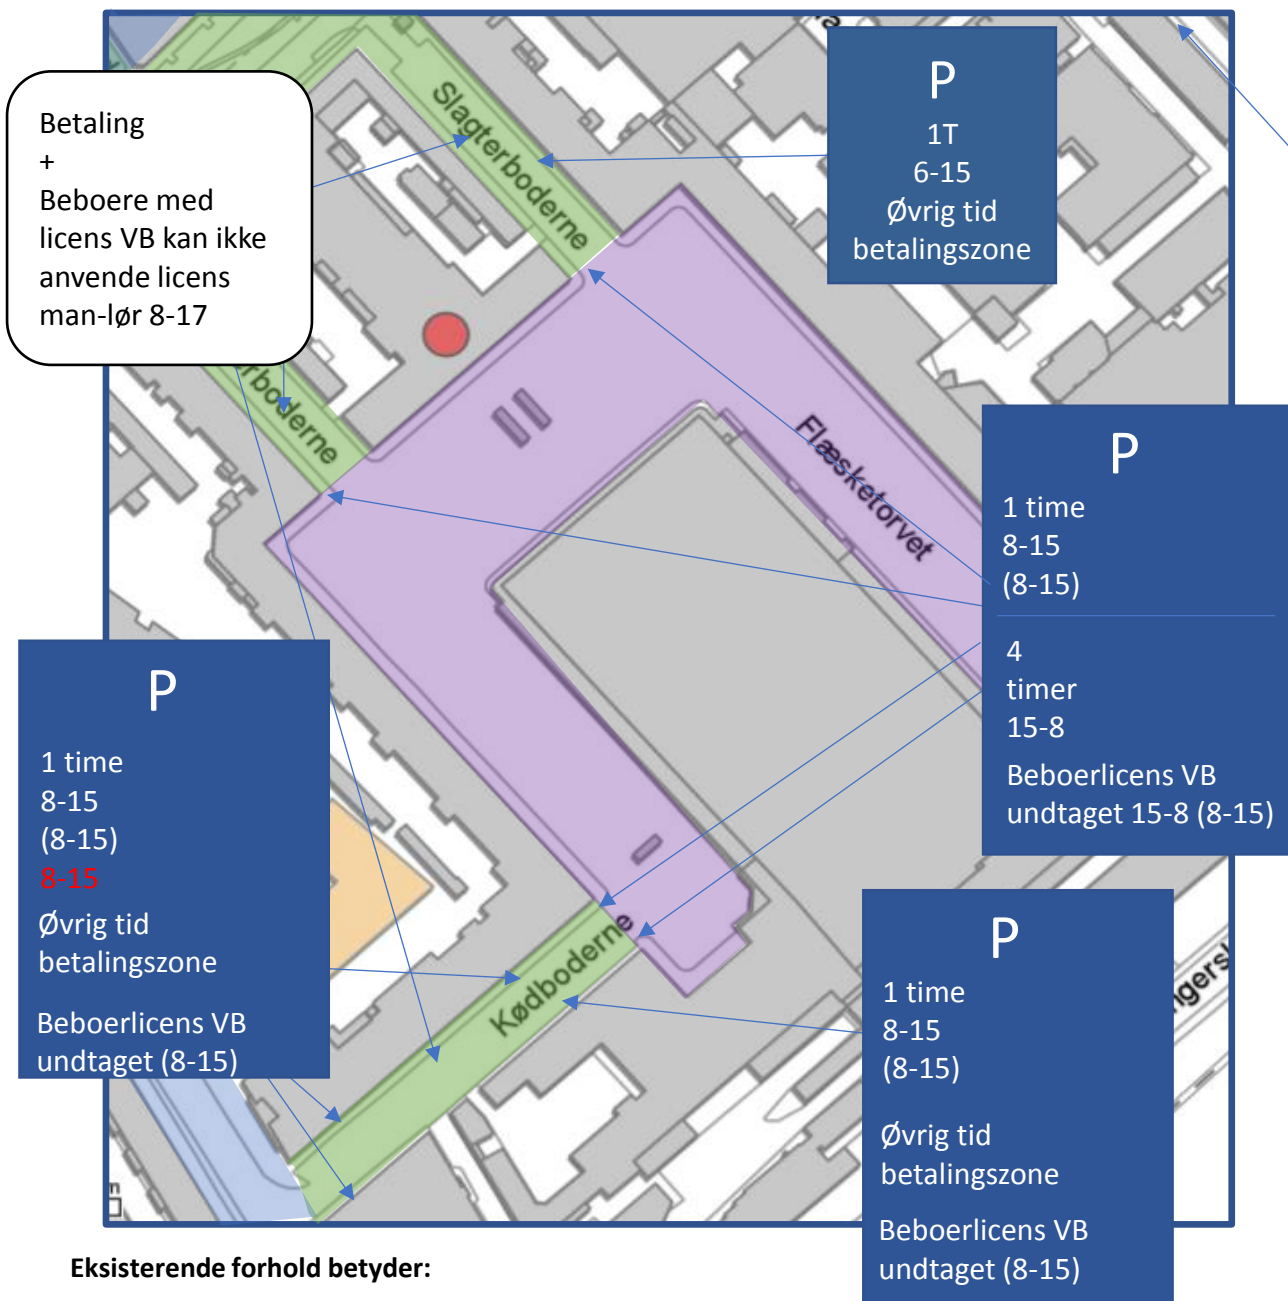

## Bilag 2: Eksisterende parkeringsordning i Den Hvide Kødby

#### **Beboere (licenzzone VB - Vesterbro) må parkere:**

- Flæsketorvet: 15-8 hverdage + fra kl. 15 fre til kl. 8 man
- Slagter/Høkerboderne: 17-8 hverdage + fra kl. 17 lør til kl. 8 man – dog kun 1T på 3 pl. med 1T 6-15
- Kødboderne: 15-8 hverdage + fra kl. 15 fre til kl. 8 man (dog ikke søndag på 53 pladser med tidsbegrænsning søndag)

#### **Besøgende må parkere**

- Flæsketorvet: max. 1T 8-15 hverdage + lør og max 4T 15-8 hverdage
- Slagter/Høkerboderne: ubegrænset mod betaling dog max 1T 6-15 på 3 pladser på Slagterboderne
- Kødboderne: max 1T 8-15 hverdage + lør (øvrige tidsrum mod betaling) / max 1T 8-15 hverdage + lør + søn (øvrige tidsrum mod betaling)