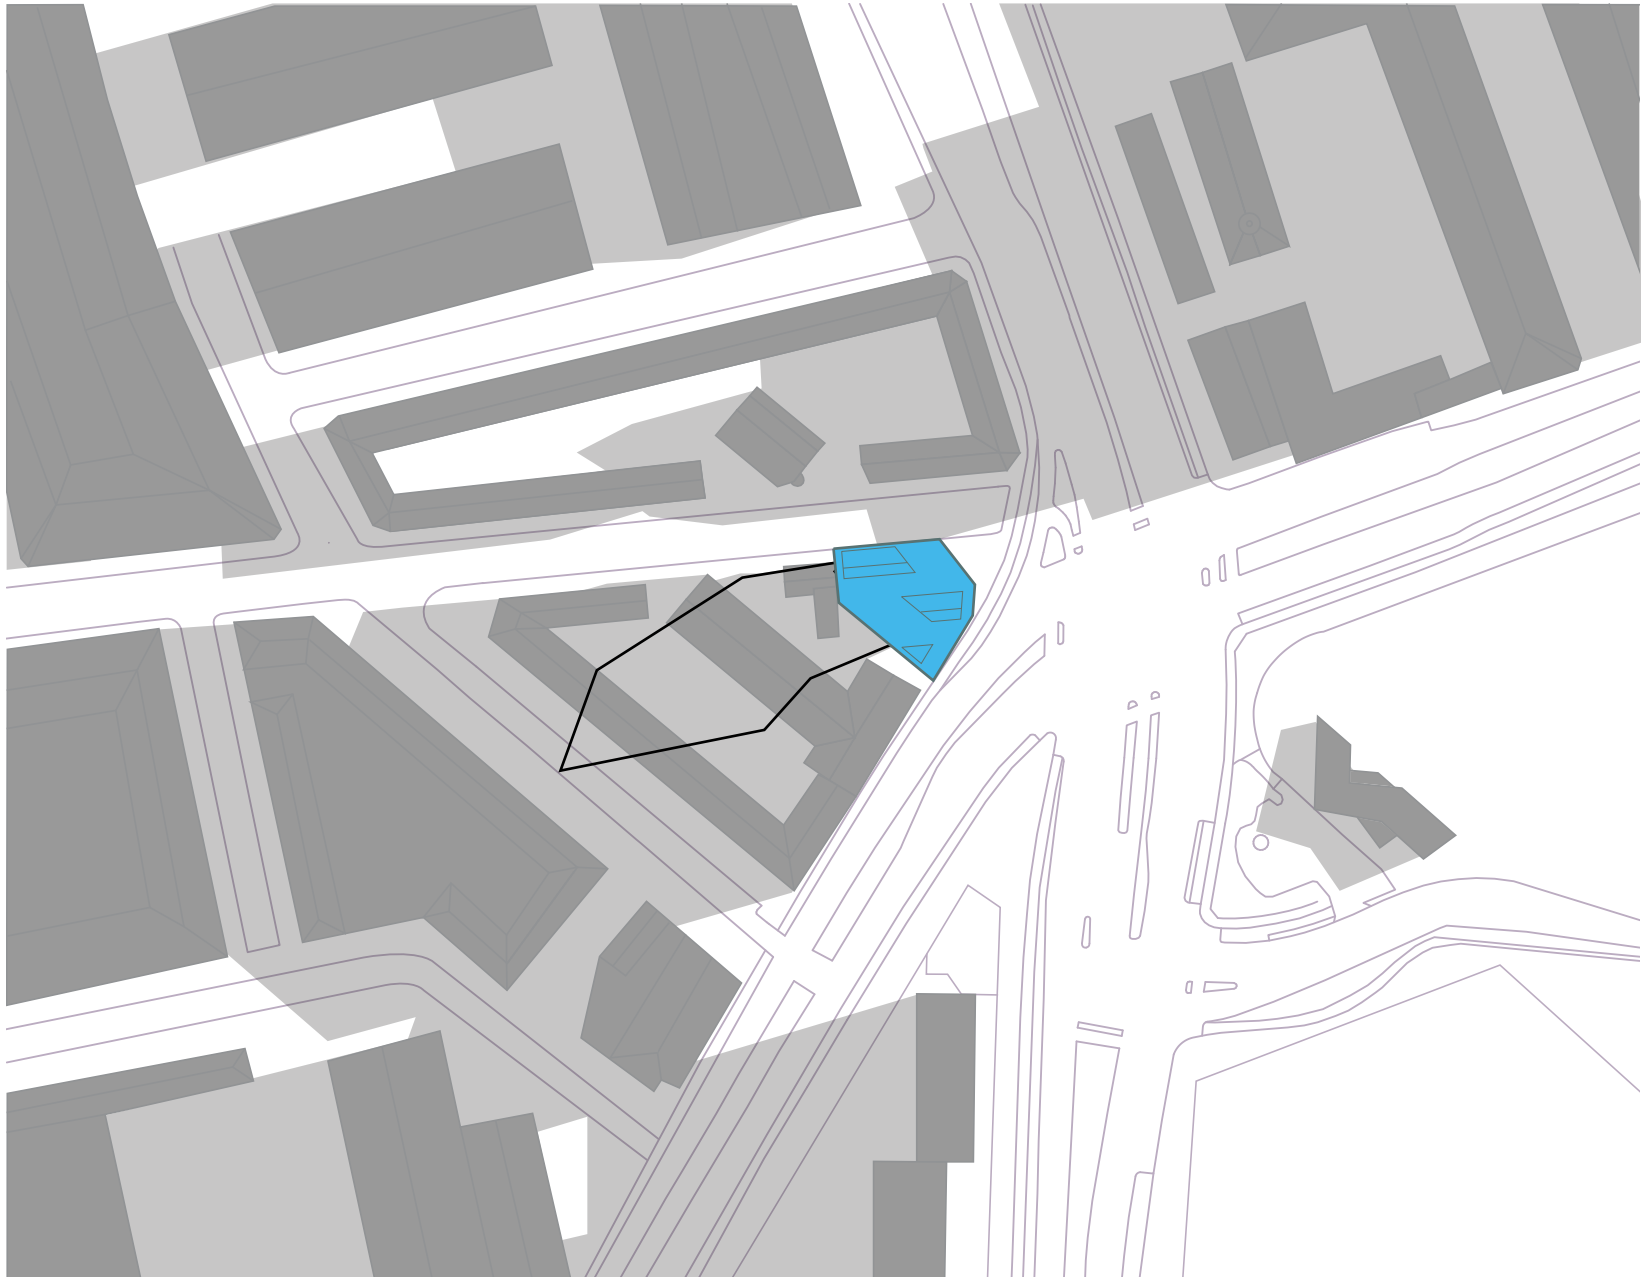

Supplerende Skyggediagrammer

Soldiagrammer Marts

Soldiagrammer Juni

21 JUN-18:00

21 JUN-19:00

21 JUN-19:30

21 JUN-20:00

Soldiagrammer Juli

21 JUL-12:00

21 JUL-18:00

21 JUL-18:30

21 JUL-19:30

Soldiagrammer August

21 AUG-09:00

21 AUG-12:00

21 AUG-16:00

21 AUG-18:00

21 AUG-18:30

21 AUG-19:00

21AUG-19:30

21 AUG-20:00