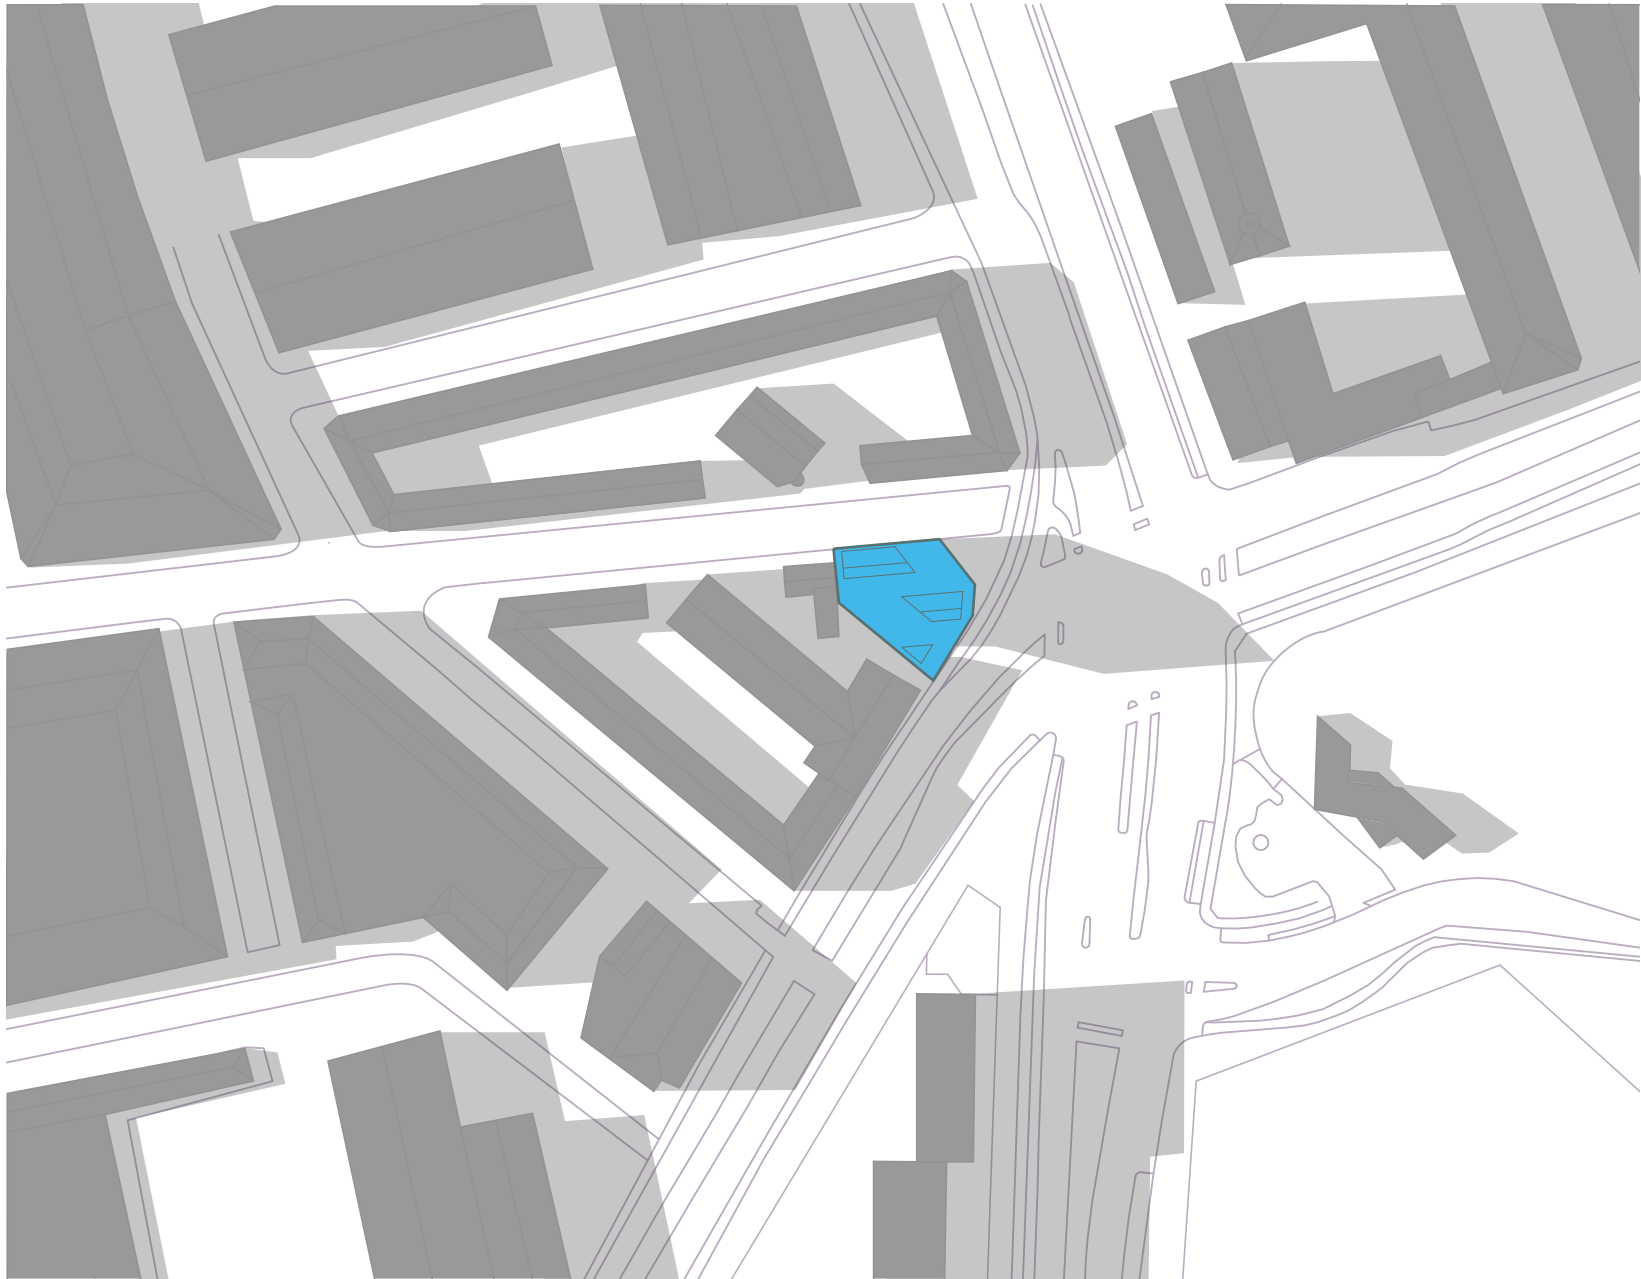

Supplerende Skyggediagrammer

Soldiagrammer Marts

Soldiagrammer Juni

21 JUN-18:00

21 JUN-19:00

21 JUN-19:30

21 JUN-20:00

Soldiagrammer Juli

21 JUL-12:00

21 JUL-18:00

21 JUL-18:30

21 JUL-19:30

Soldiagrammer August

21 AUG-09:00

21 AUG-12:00

21 AUG-16:00

21 AUG-18:00

21 AUG-18:30

21 AUG-19:00

21AUG-19:30

21 AUG-20:00