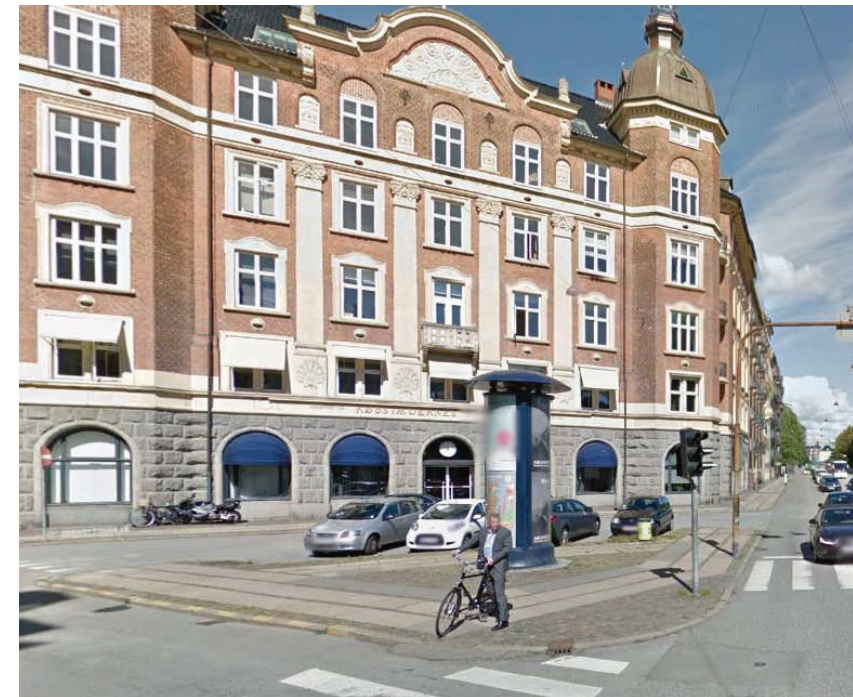

**NY BYPLADS
ved Esplanaden / Grønningen**

• Gehl Architects, september 2018 •

KONCEPTSKITSE

Den nye pladssdannelse kan skabe en bedre sammenhæng med og en smukkere indgang til Kastelet. Pladsen udformes med:

M 1:500

RERERENCEBILLEDER TIL NY PLADSDANNELSE

- Inspiration til: skulpturelt sidde møbel med træ

Reference: Silence af Tadao Ando. Mount Street, Grosvenor, London. Fotos: Dezeen og Gehl Architects

- Inspiration til: belægning. Fodgængerlinjen langs kanten indtænkes i nyt design f.eks. som på Sankt Hans Torv.

Reference: Googlemaps og Foto af Sankt Hans Torv, Gehl Architects.

- Inspiration til: bymæssig sammenhæng. Kig fra det nye Frihedsmuseum til den nye plads.

Illustration: Lundgaard og Tranberg

EKSISTERENDE SITUATION