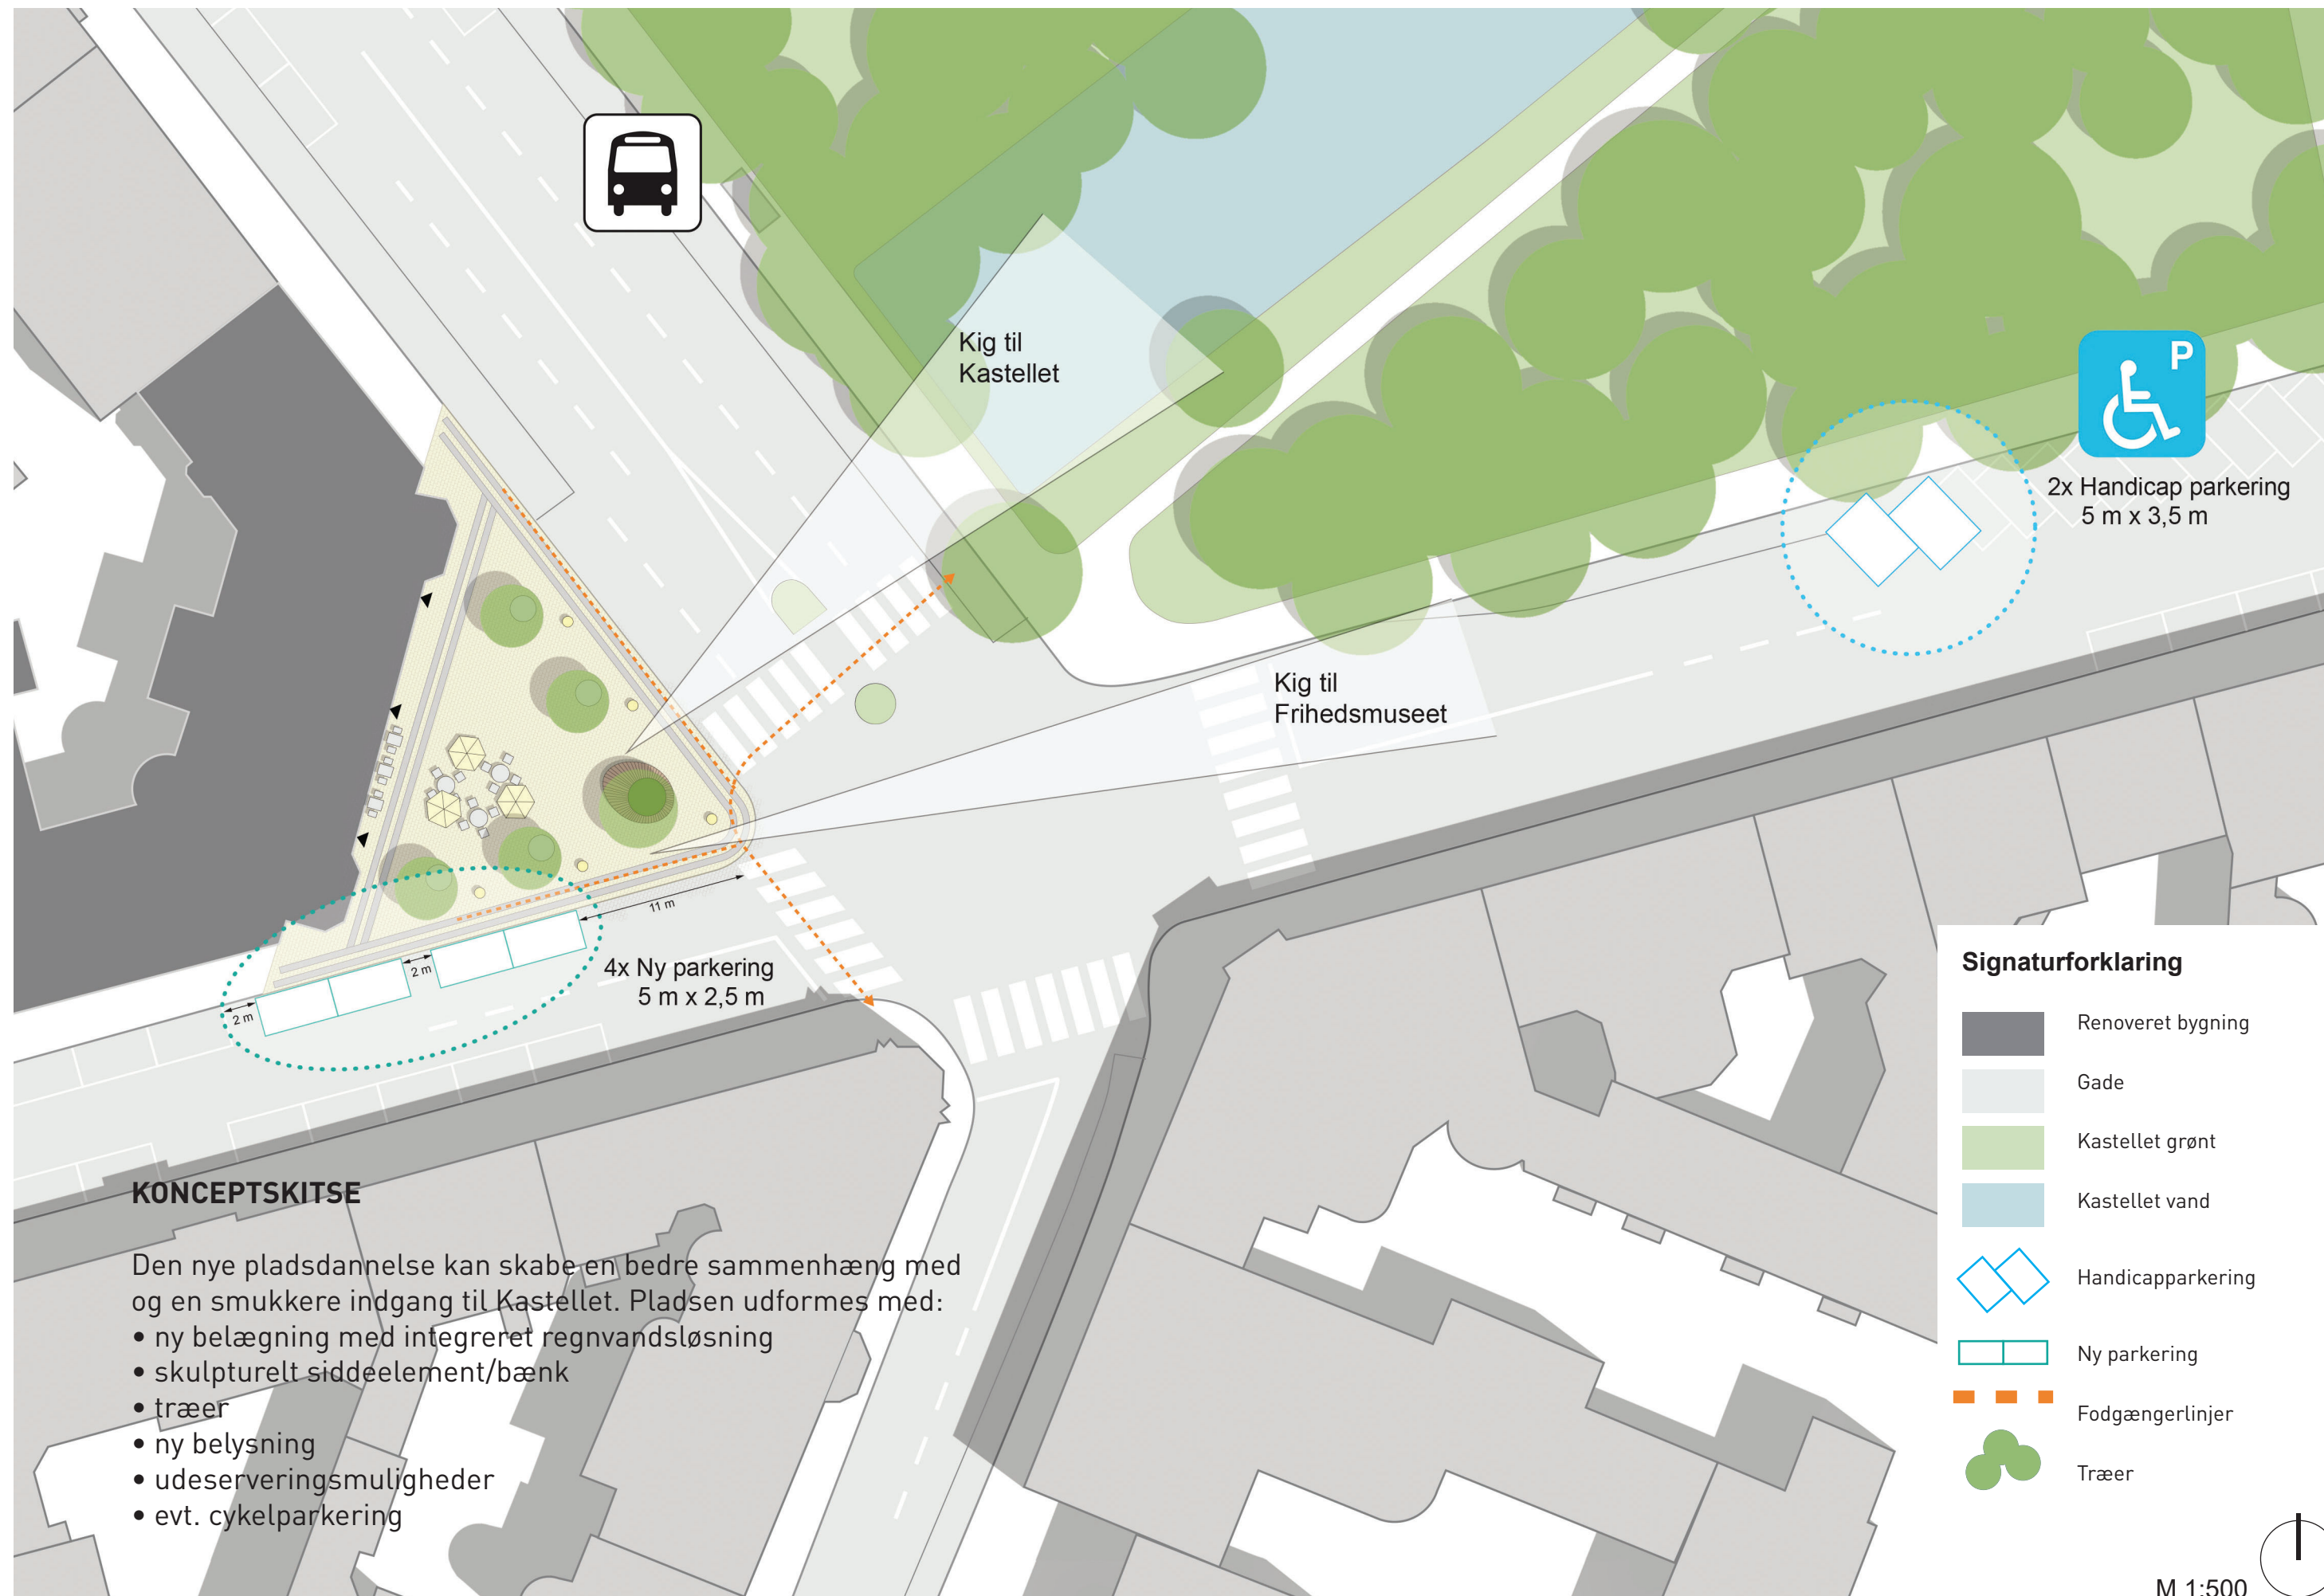

**NY BYPLADS
ved Esplanaden / Grønningen**

• Gehl Architects, september 2018 •

KONCEPTSKITSE

Den nye pladssdannelse kan skabe en bedre sammenhæng med og en smukkere indgang til Kastelet. Pladsen udformes med:

- ny belægning med integreret regnvandsløsning
- skulpturelt siddeelement/bænk
- træer
- ny belysning
- udeserveringsmuligheder
- evt. cykelparkering

Signaturforklaring

- Renoveret bygning
- Gade
- Kastelet grønt
- Kastelet vand
- Handicapparkering
- Ny parkering
- Fodgængerlinjer
- Træer

Reference: Googlemaps og Foto af Sankt Hans Torv, Gehl Architects.

- Inspiration til: bymæssig sammenhæng. Kig fra det nye Frihedsmuseum til den nye plads.

Illustration: Lundgaard og Tranberg

EKSISTERENDE SITUATION

Foto fra stedet

VISUALISERING - NY PLADS

Visualiseringen er et forslag til, hvordan den nye plads kunne se ud. Dette er en skitse, som illustrerer stemning og muligheder, og ikke nødvendigvis endeligt design.