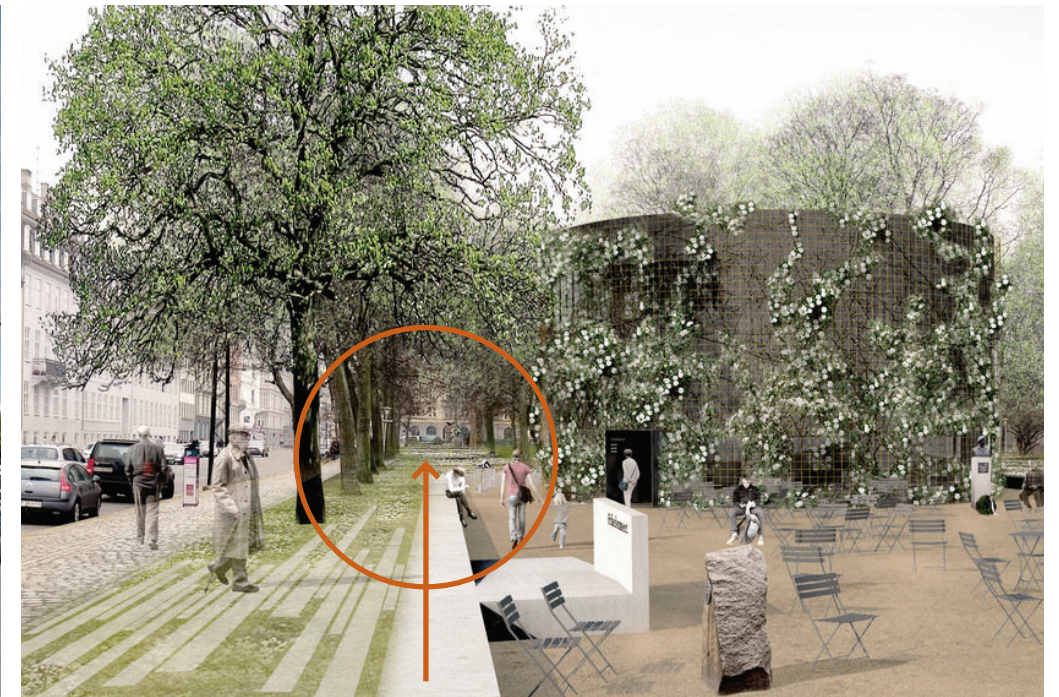

**NY BYPLADS
ved Esplanaden / Grønningen**

• Gehl Architects, september 2018 •

KONCEPTSKITSE

Den nye pladssdannelse kan skabe en bedre sammenhæng med og en smukkere indgang til Kastelet. Pladsen udformes med:

M 1:500

RERERENCEBILLEDER TIL NY PLADSDANNELSE

- Inspiration til: skulpturelt sidde møbel med træ

Reference: Silence af Tadao Ando. Mount Street, Grosvenor, London. Fotos: Dezeen og Gehl Architects

- Inspiration til: belægning. Fodgængerlinjen langs kanten indtænkes i nyt design f.eks. som på Sankt Hans Torv.

Reference: Googlemaps og Foto af Sankt Hans Torv, Gehl Architects.

- Inspiration til: bymæssig sammenhæng. Kig fra det nye Frihedsmuseum til den nye plads.

Illustration: Lundgaard og Tranberg

EKSISTERENDE SITUATION

Foto fra stedet

VISUALISERING - NY PLADS

Visualiseringen er et forslag til, hvordan den nye plads kunne se ud. Dette er en skitse, som illustrerer stemning og muligheder, og ikke nødvendigvis endeligt design.