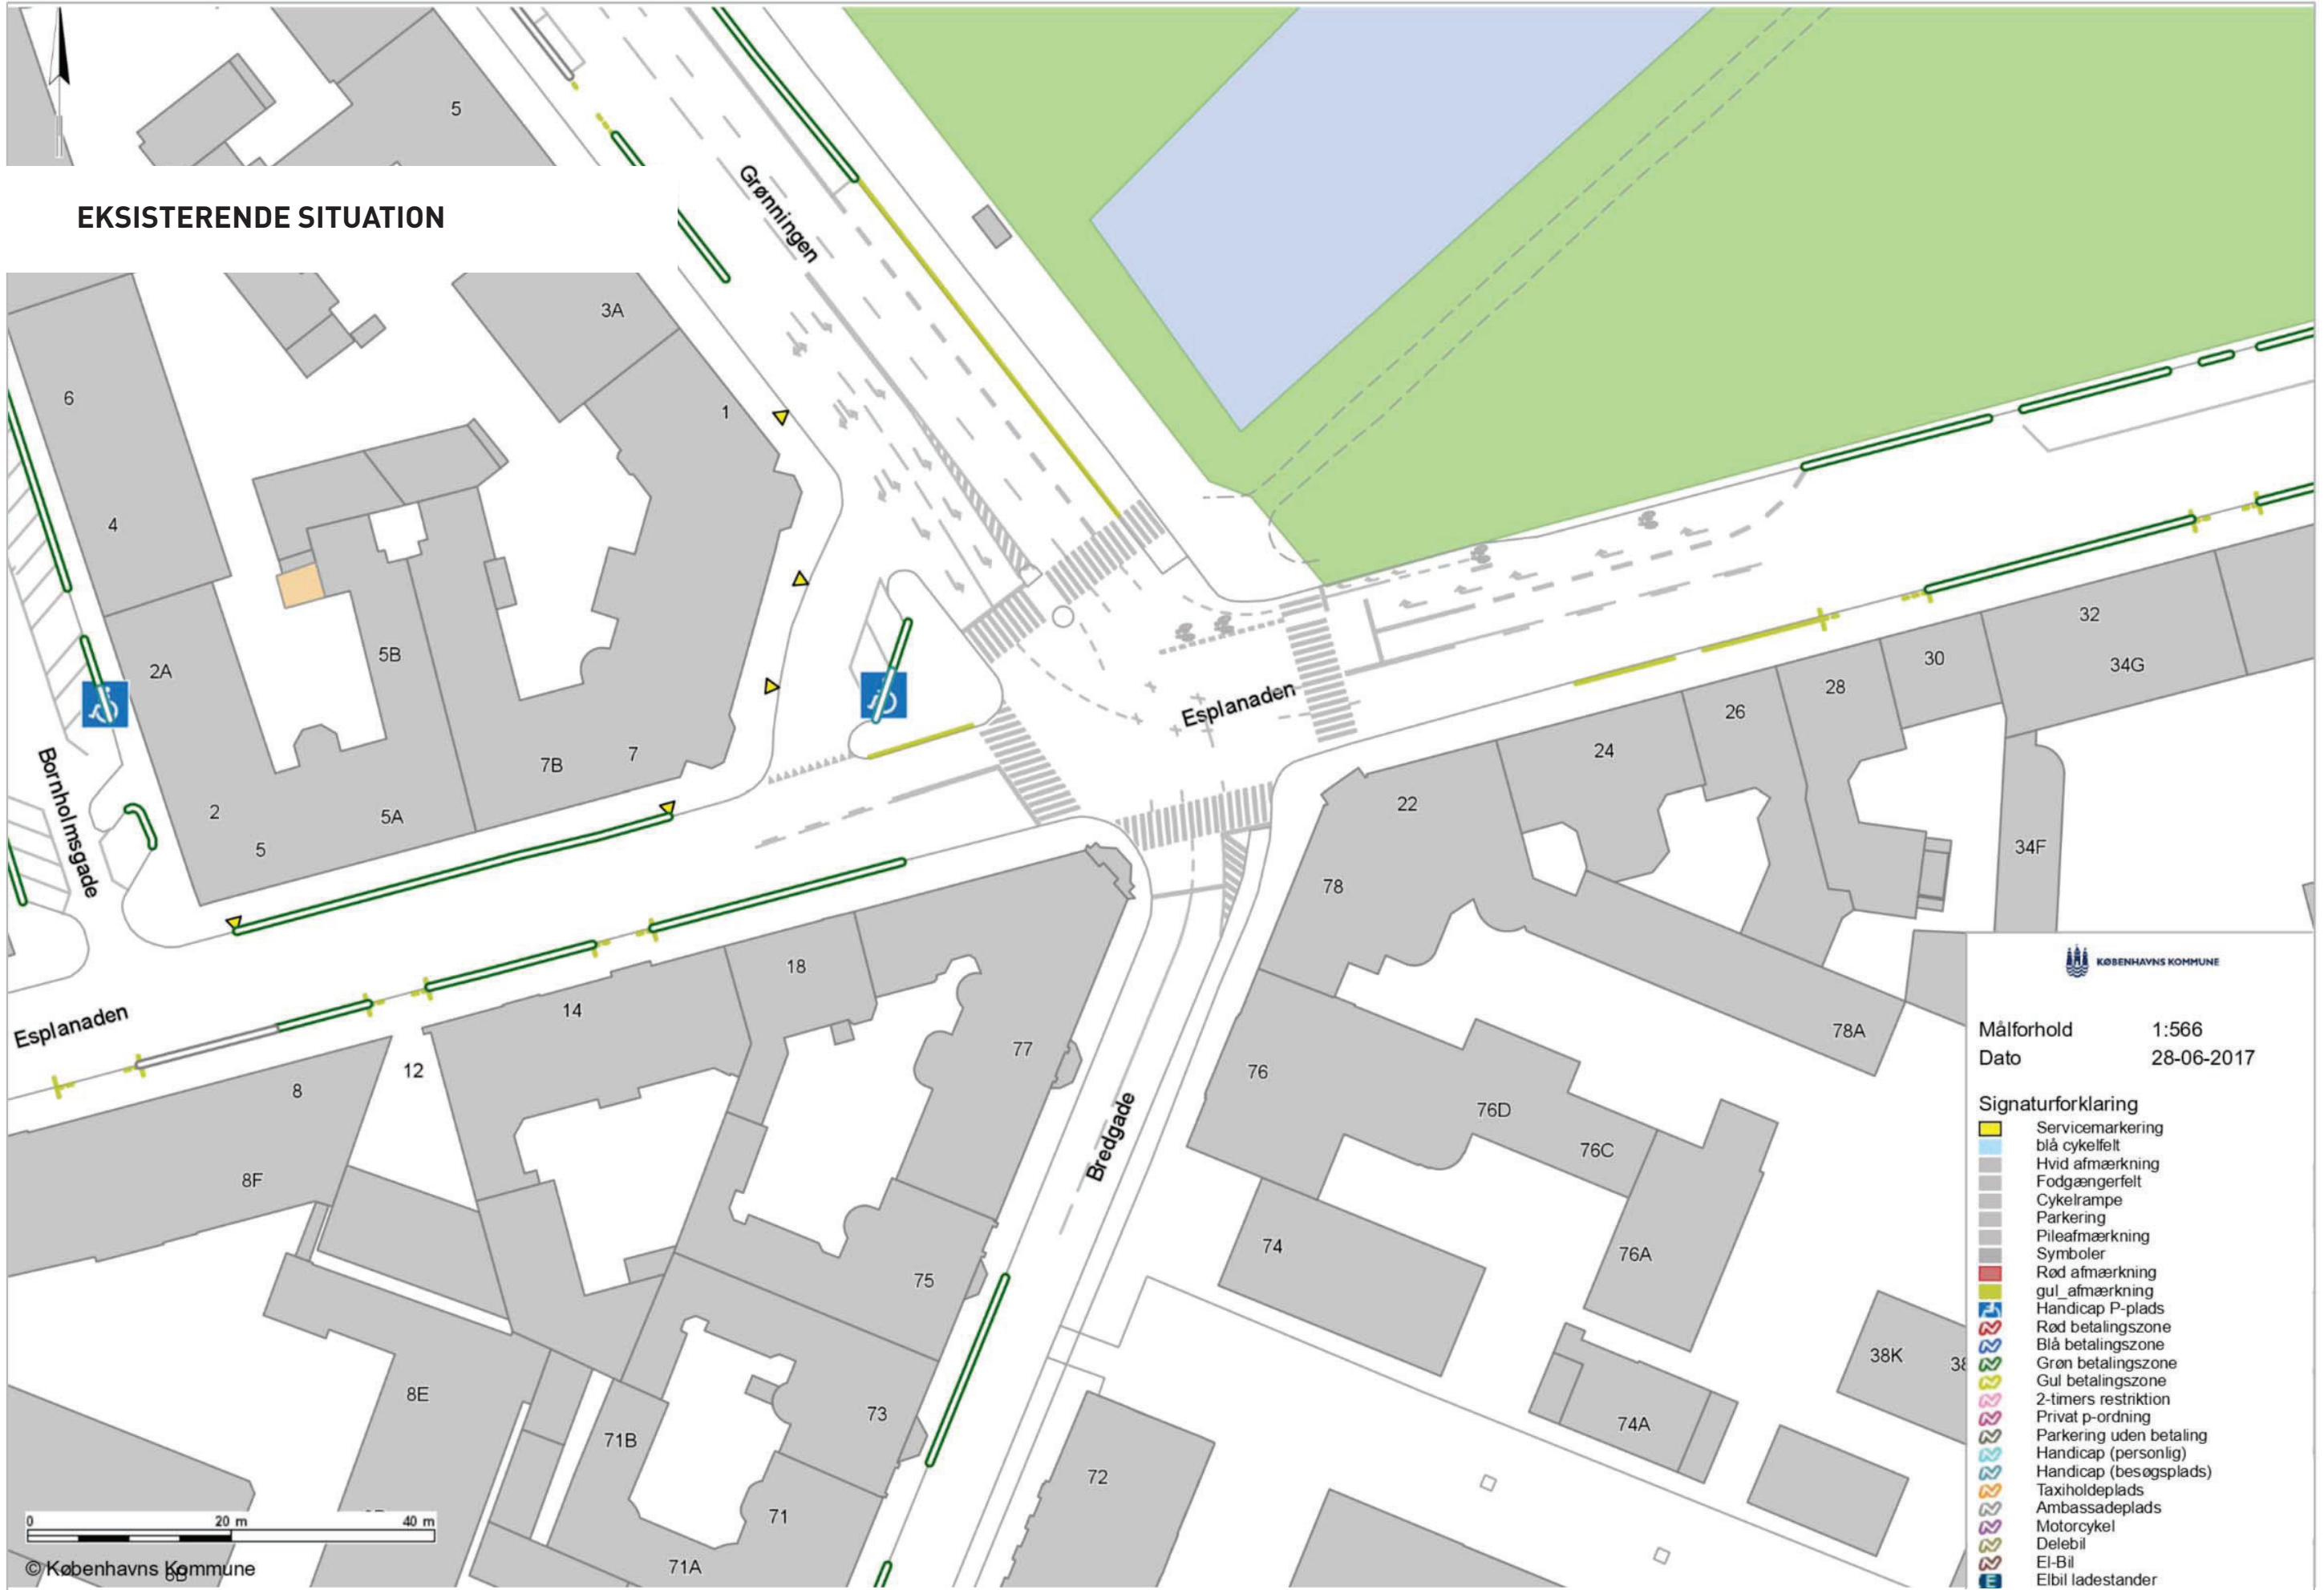

**NY BYPLADS
ved Esplanaden / Grønningen**

• Gehl Architects, september 2018 •

KONCEPTSKITSE

Den nye pladssdannelse kan skabe en bedre sammenhæng med og en smukkere indgang til Kastelet. Pladsen udformes med:

M 1:500

RERERENCEBILLEDER TIL NY PLADSDANNELSE

- Inspiration til: skulpturelt sidde møbel med træ

Reference: Silence af Tadao Ando. Mount Street, Grosvenor, London. Fotos: Dezeen og Gehl Architects

- Inspiration til: belægning. Fodgængerlinjen langs kanten indtænkes i nyt design f.eks. som på Sankt Hans Torv.

Reference: Googlemaps og Foto af Sankt Hans Torv, Gehl Architects.

- Inspiration til: bymæssig sammenhæng. Kig fra det nye Frihedsmuseum til den nye plads.

Illustration: Lundgaard og Tranberg

EKSISTERENDE SITUATION

Foto fra stedet

VISUALISERING - NY PLADS

Visualiseringen er et forslag til, hvordan den nye plads kunne se ud. Dette er en skitse, som illustrerer stemning og muligheder, og ikke nødvendigvis endeligt design.