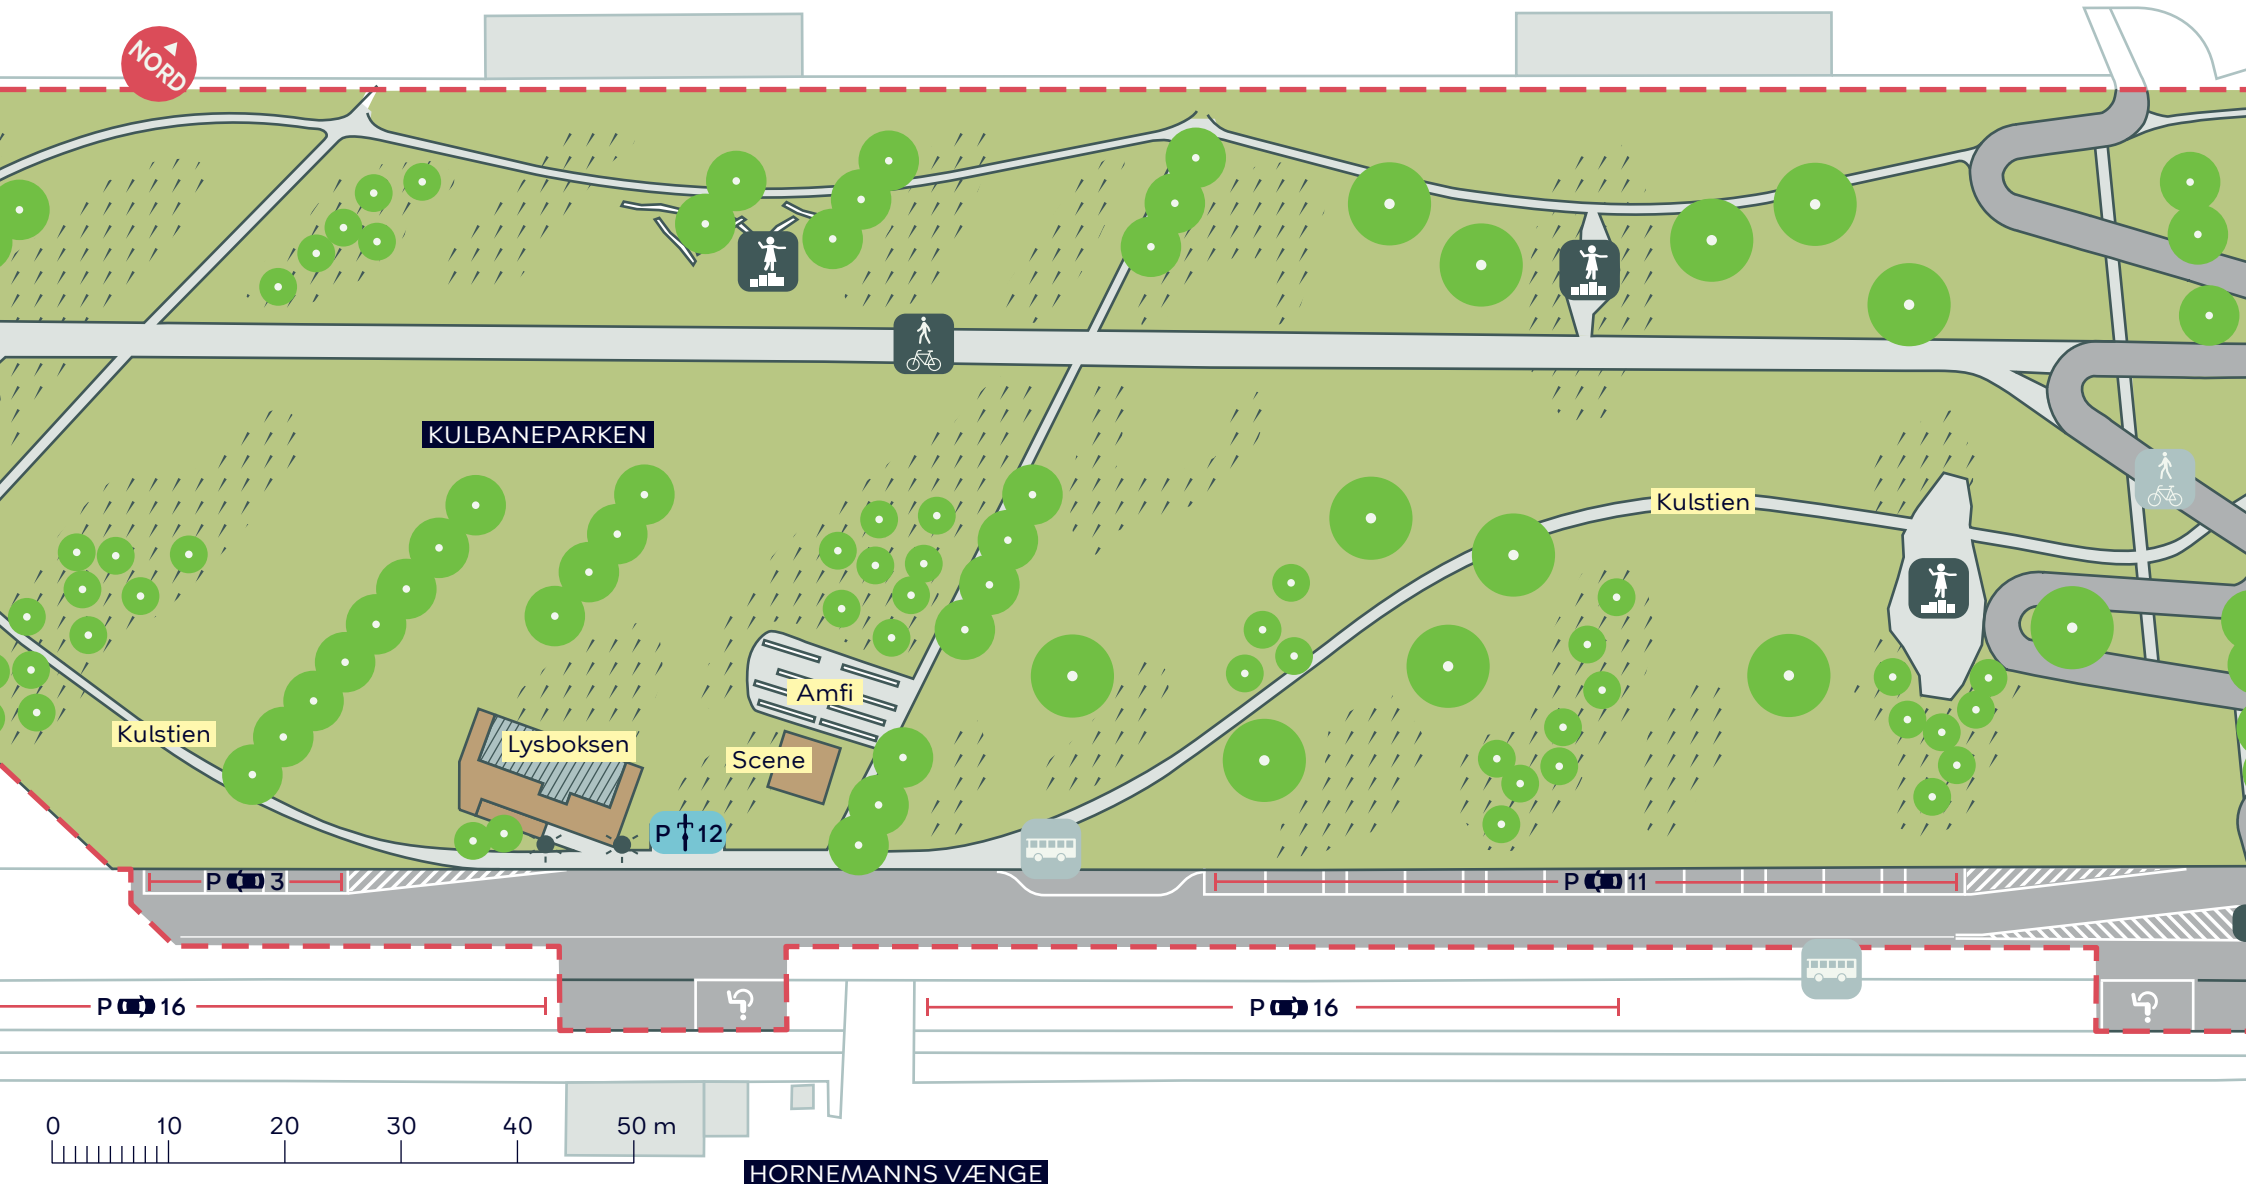

- Anlægsområde
- Nyt træ
- ☼ Belysning
- Eksisterende bustoppested
- Ophold
- Leg og aktivitet
- Eksisterende cykel- og gangsti
- Cykel- og gangsti
- Cykelparkering
- P X Bilparkering

KULBANEPARKEN
Valby
Projektforslag
BILAG 4C