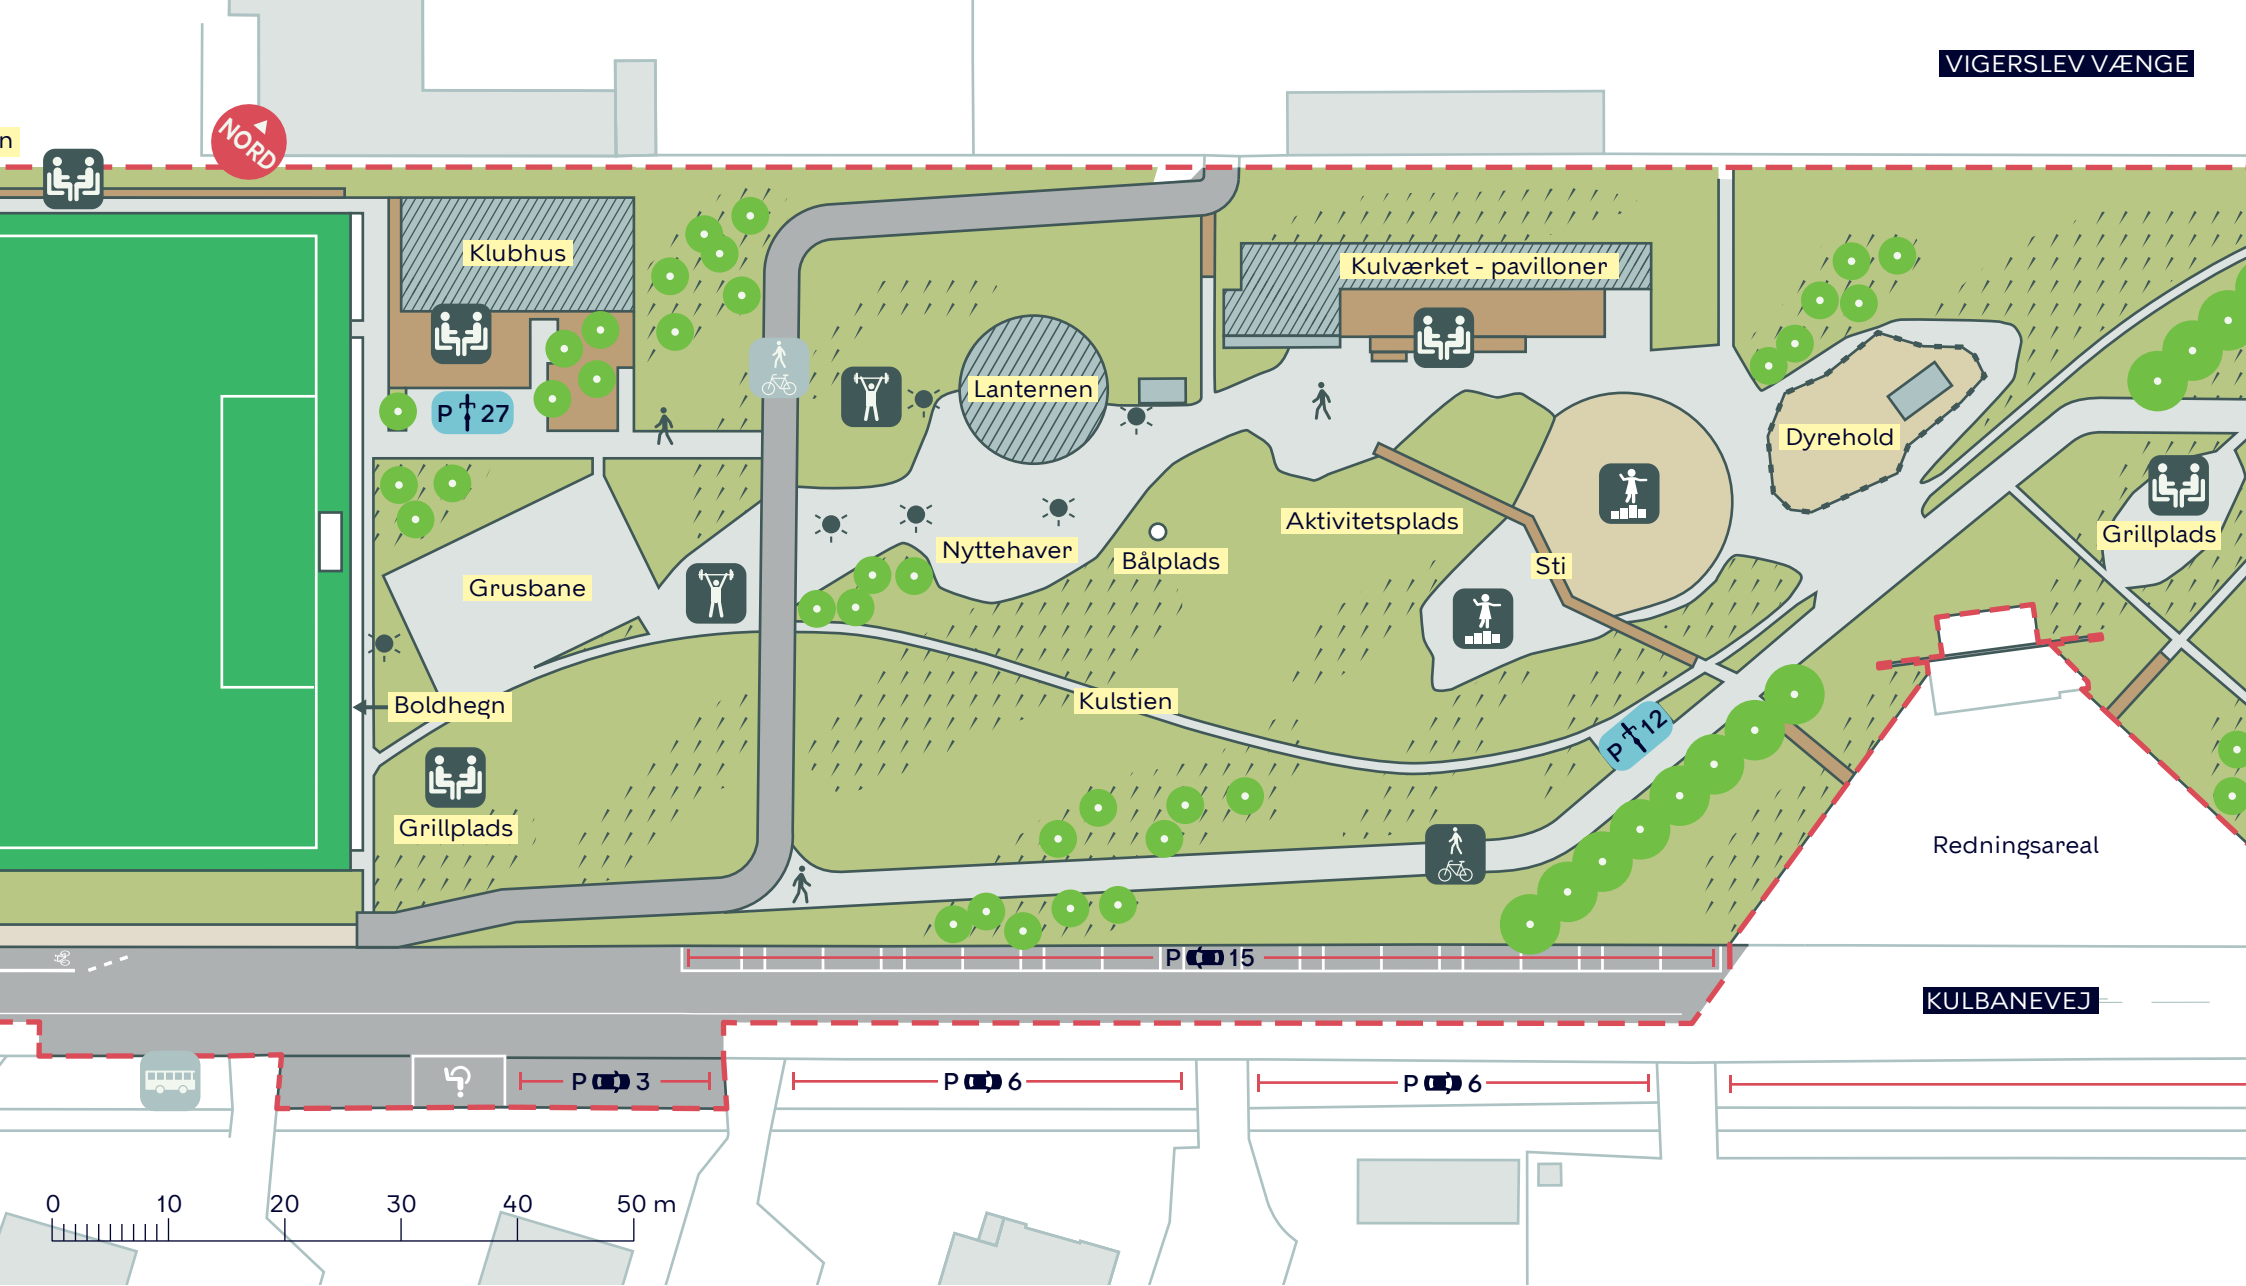

- - - Anlægsområde
- Nyt træ
- Belysning
- Eksisterende bustoppested
- Ophold
- Bilparkering

KULBANEPARKEN
 Valby
 Projektforslag
BILAG 4A

--- Anlægsområde

Eksisterende bustoppested

Eksisterende cykel- og gangsti

KULBANEPARKEN

Valby

Projektforslag

BILAG 4B

Nyt træ

Ophold

Fitness

Cykel- og gangsti

KULBANEPARKEN
 Valby
 Projektforslag
BILAG 4C

--- Anlægsområde

Nyt træ

Ophold

Leg og aktivitet

Cykel- og gangsti

KULBANEPARKEN

Valby

Projektforslag

BILAG 4D

- - - Anlægsområde
- Nyt træ
-  Ophold
-  Leg og aktivitet

KULBANEPARKEN
 Valby
 Projektforslag
BILAG 4E