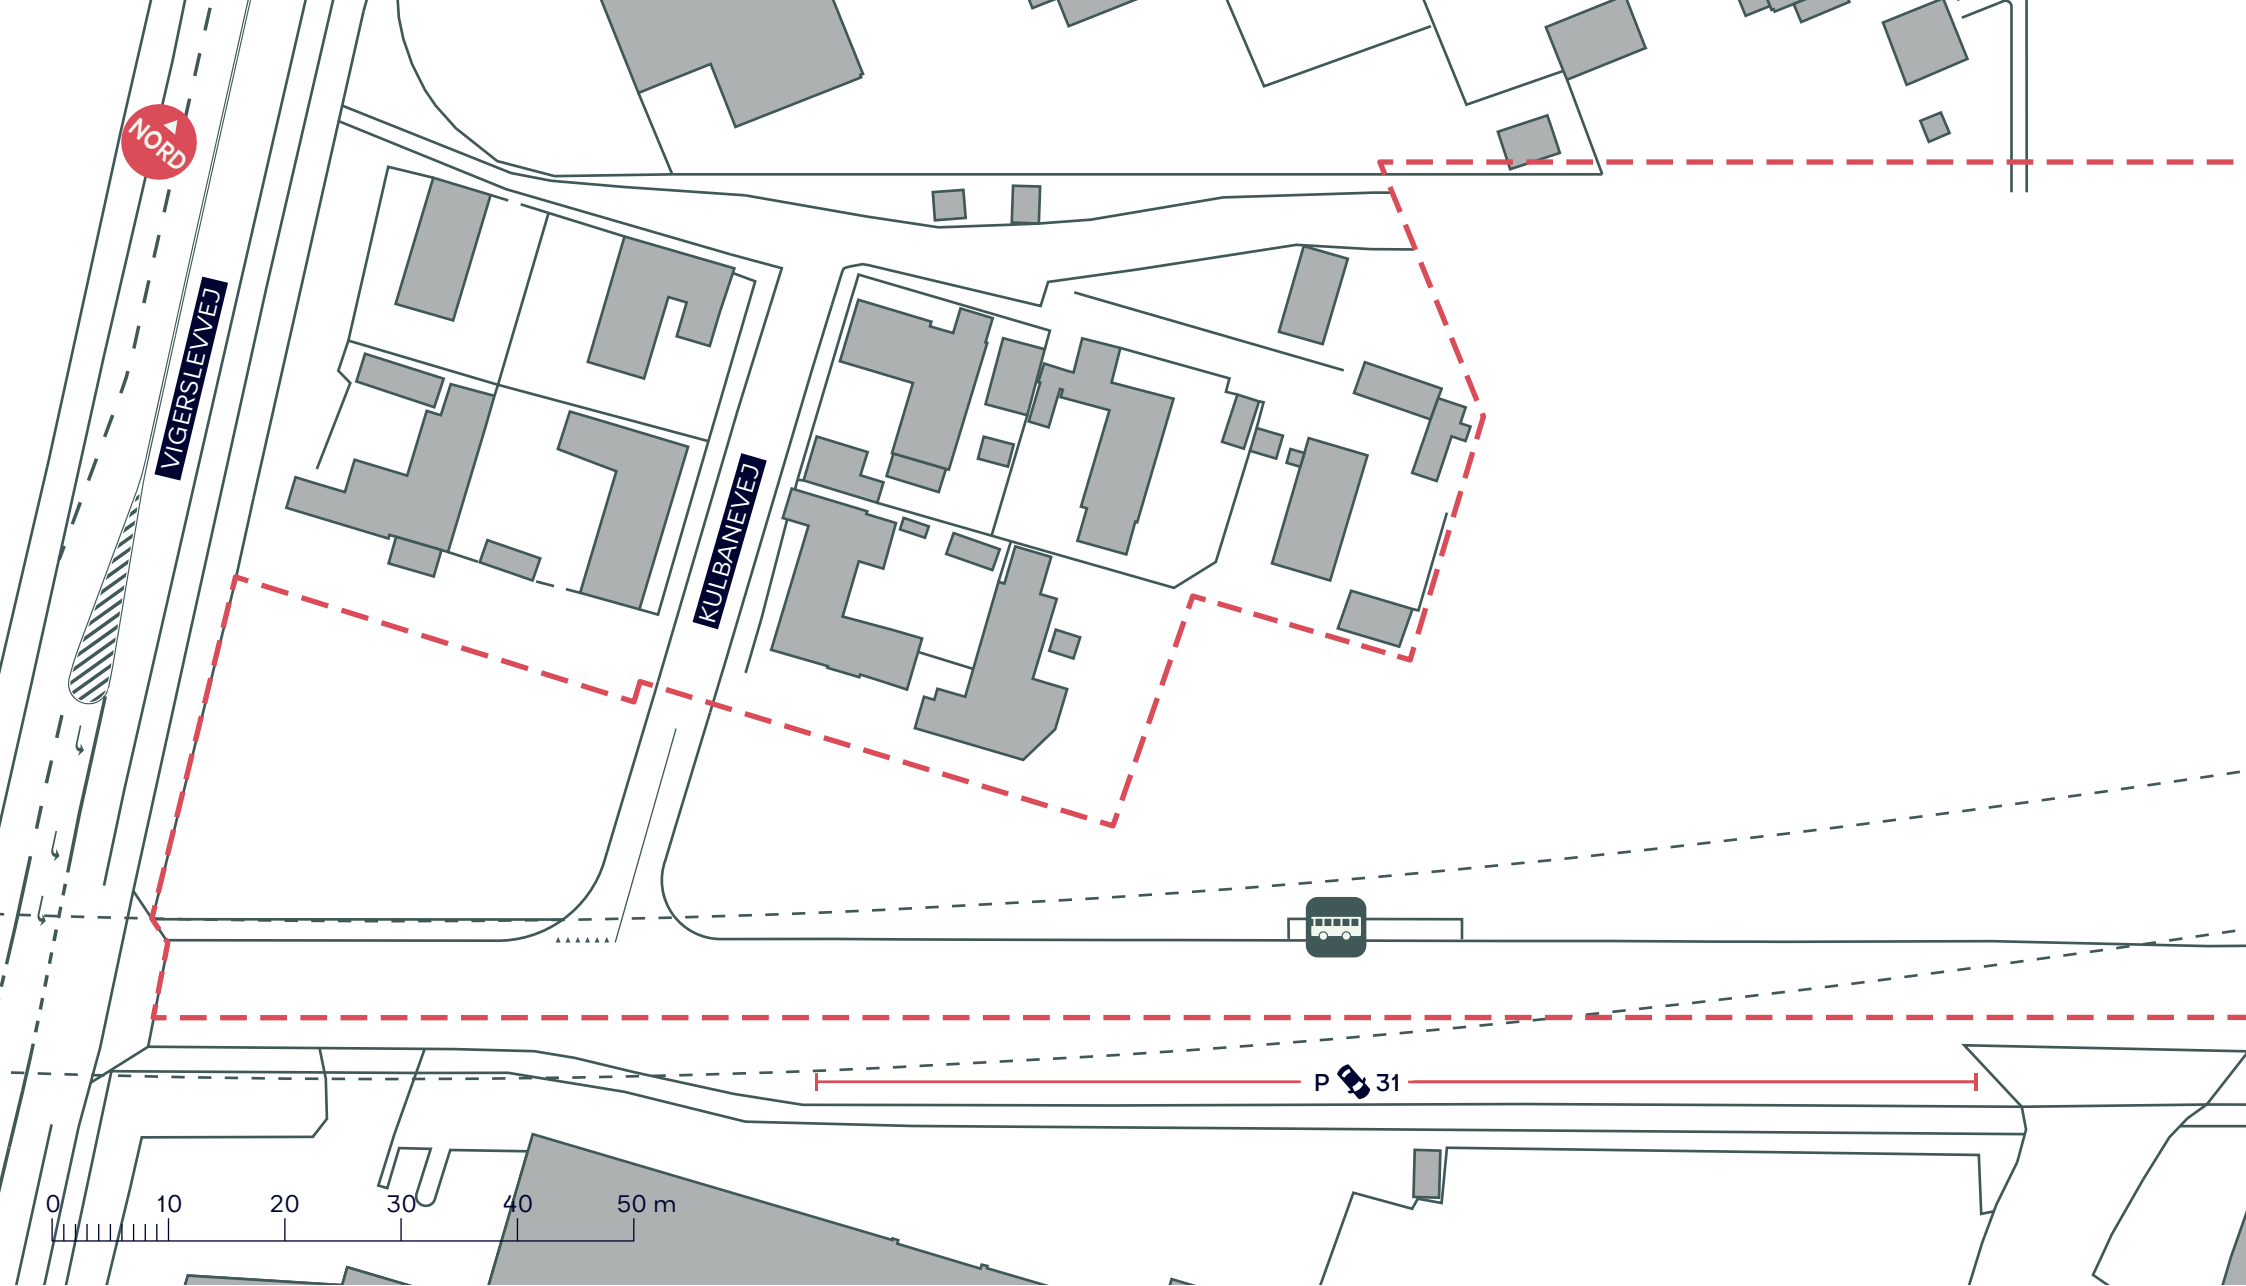

--- Anlægsområde

Cykel- og gangsti

Bustoppested

Bilparkering

**KULBANEPARKEN**

Valby

Eksisterende forhold

**BILAG 3 SAMLET**

-  Anlægsområde
-  Bustoppested
-  Bilparkering

**KULBANEPARKEN**  
Valby  
Eksisterende forhold  
**BILAG 3A**

VIGERSLEV VÆNGE

Redningsareal

P 2

KULBANEVEJ

P 6

P 6

P 6

0 10 20 30 40 50 m

--- Anlægsområde

Cykel- og gangsti

Bilparkering

**KULBANEPARKEN**

Valby

Eksisterende forhold

**BILAG 3B**

**KULBANEPARKEN**

P 03

P 08

P 20

P 10

P 08

**HORNEMANNNS VÆNGE**