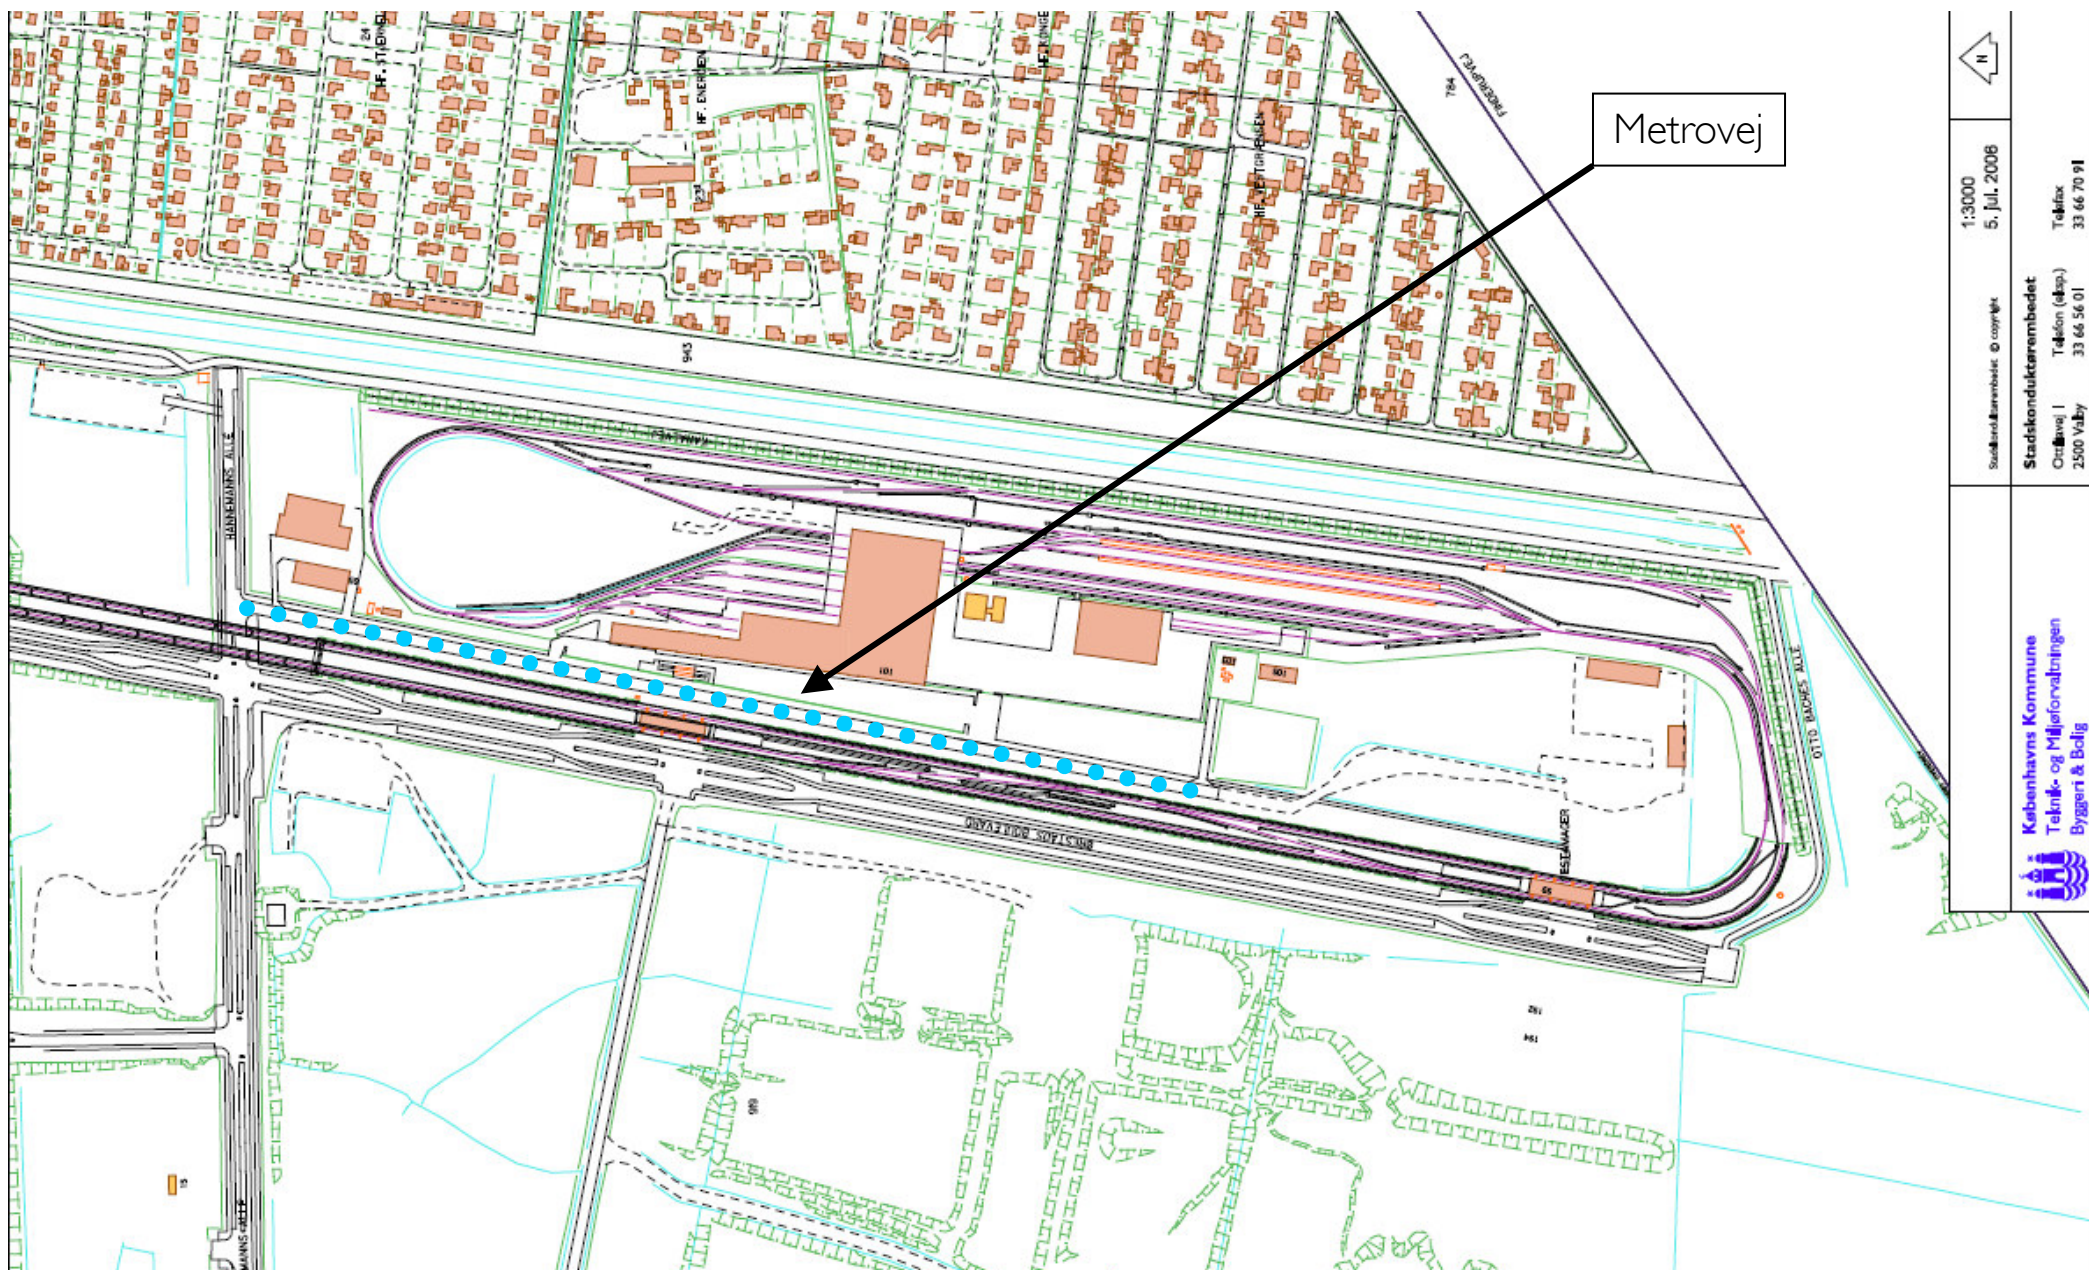

# Navngivning af vej, Metrovej

Vejnavnenævnet, 5. juni 2006

	1:3000
	5. Jul. 2006
Stadsrådgiverembedet © copyright	
<b>Stadskonduktørembedet</b>	
Ordningsvej 1	Telefon (eksp.)
2500 Valby	33 66 56 01
	Telefax
	33 66 70 91