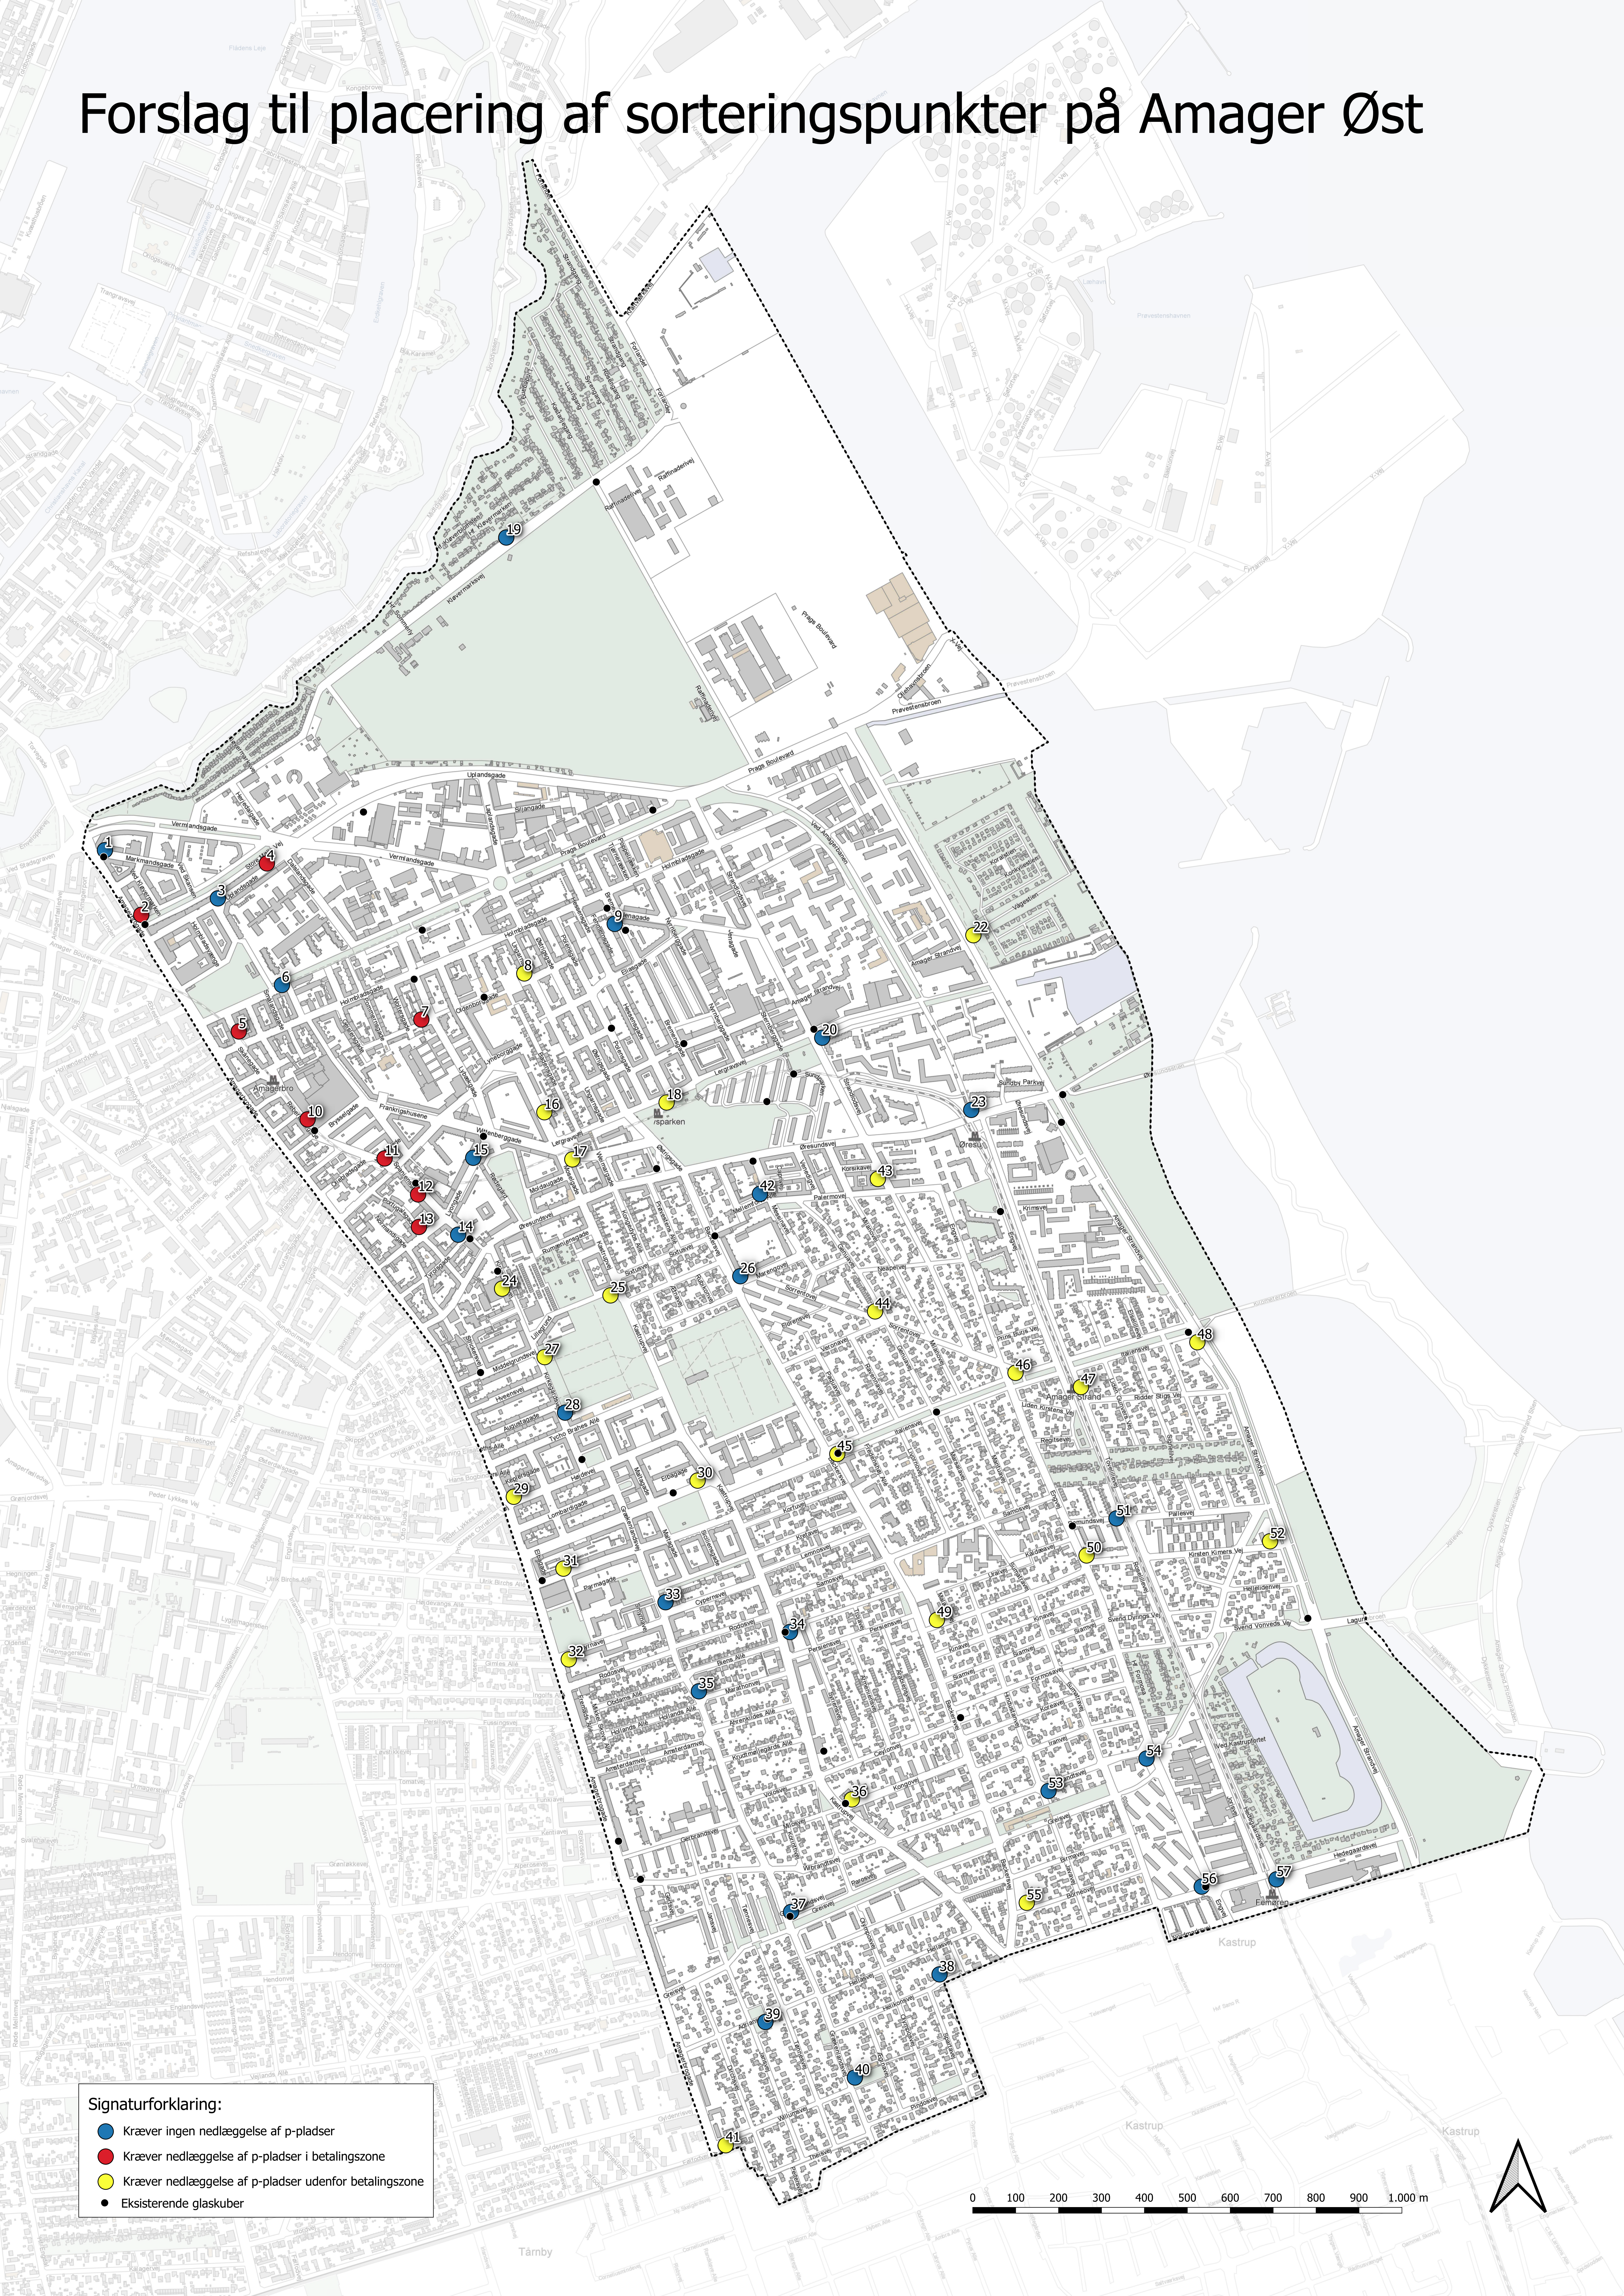

# Forslag til placering af sorteringspunkter på Amager Øst