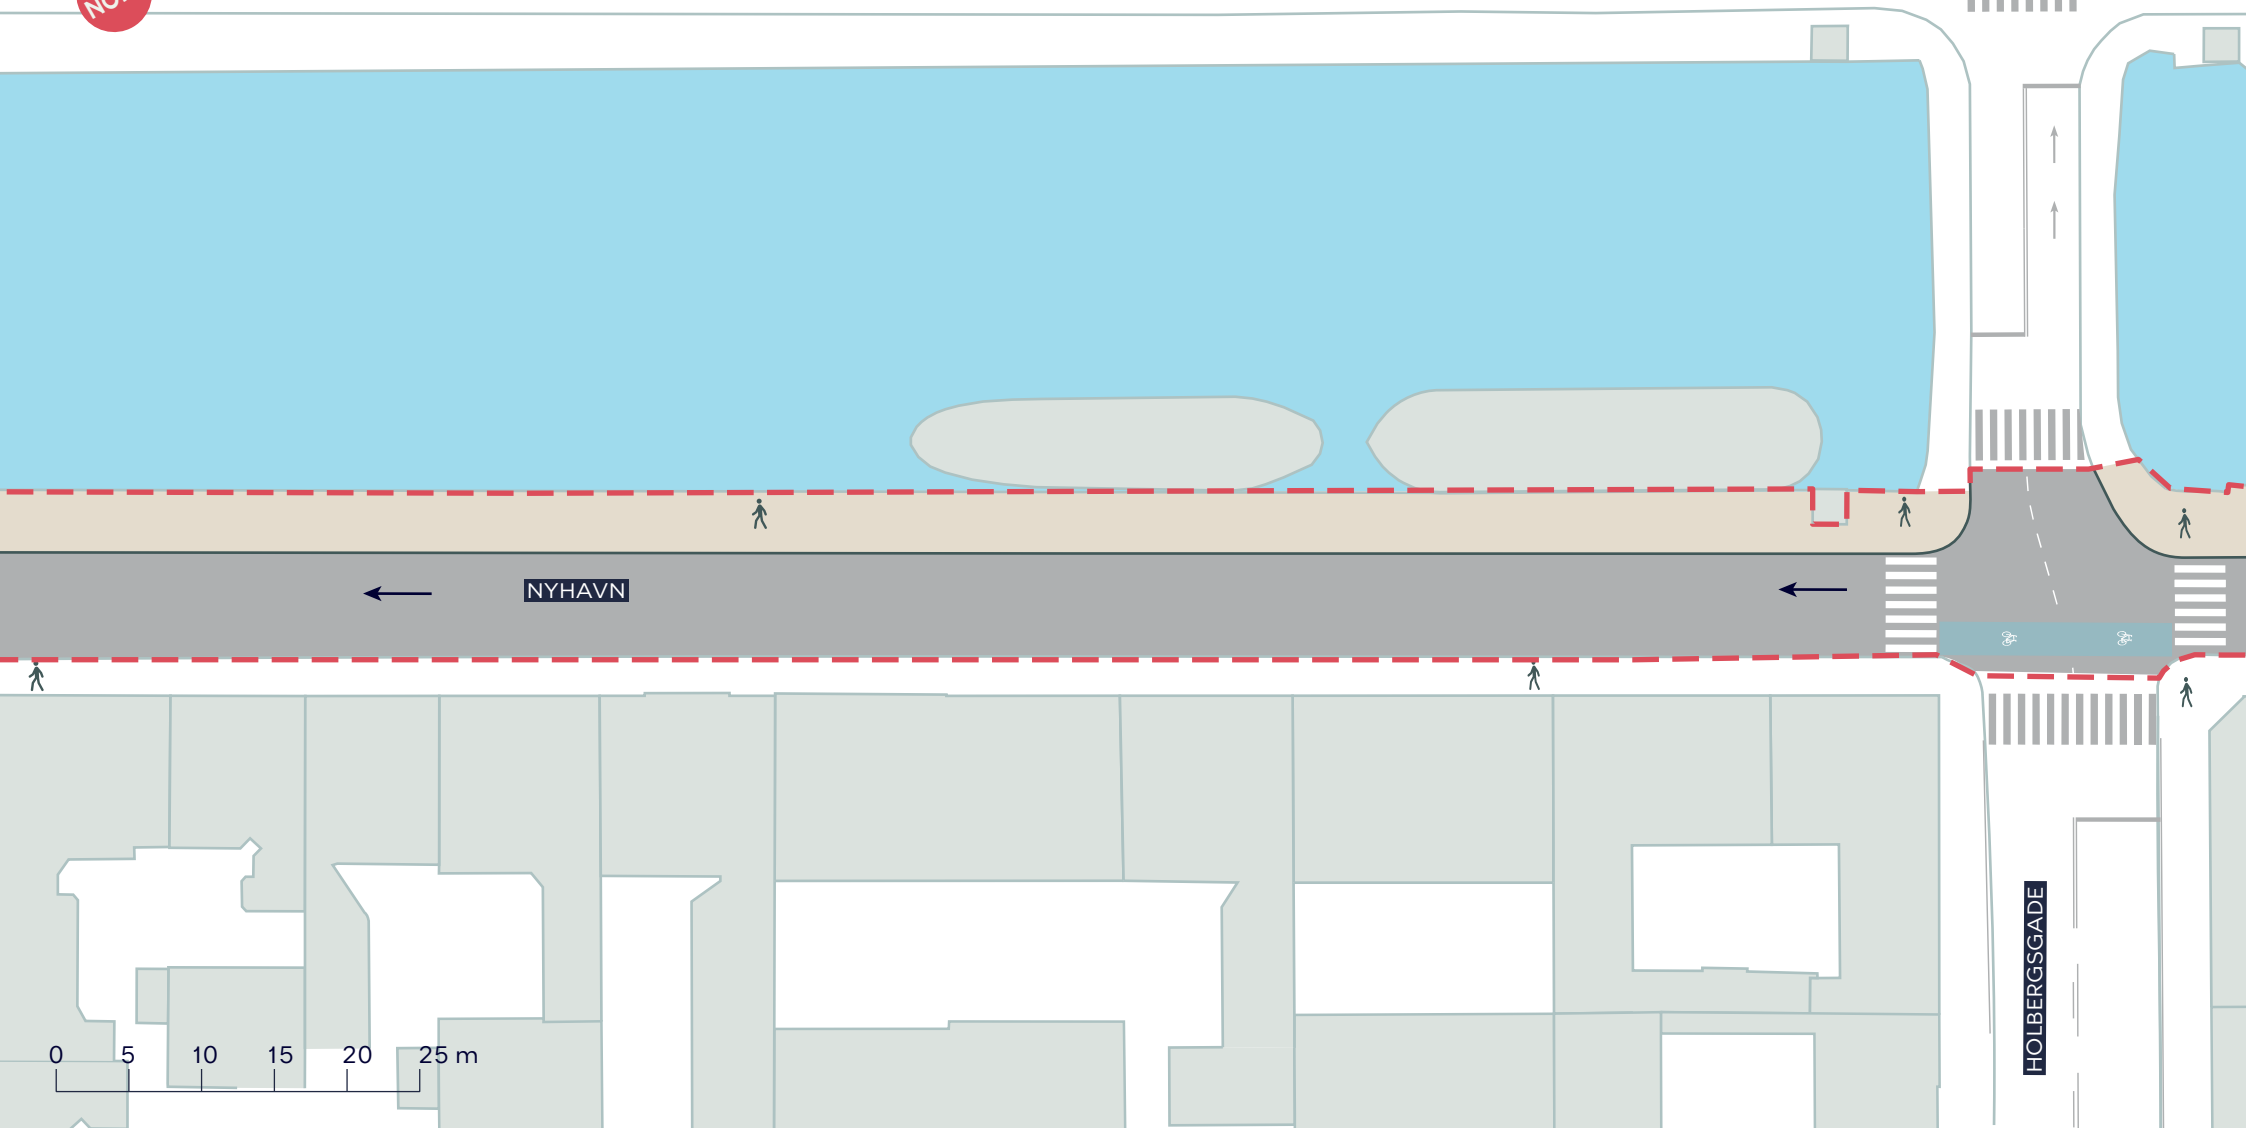

--- Anlægsområde

■ Fortov

■ Cykelgade med kørsel tilladt

■ Cykelsti

—••••• Hegn

→ Ensretning

**NYHAVNS SYDSIDE**

*Indre By*

Projektforslag

**BILAG 4 SAMLET**

- Anlægsområde
- Fortov
- Cykelgade med kørsel tilladt
- Ensretning

**NYHAVNS SYDSIDE**  
*Indre By*  
 Projektforslag  
**BILAG 4A**

-  Anlægsområde
-  Fortov
-  Cykelgade med kørsel tilladt
-  Ensretning

**NYHAVNS SYDSIDE**  
*Indre By*  
Projektforslag  
**BILAG 4B**

--- Anlægsområde

→ Ensretning

Fortov

Cykelgade med kørsel tilladt

Cykelsti

Hegn

**NYHAVNS SYDSIDE**