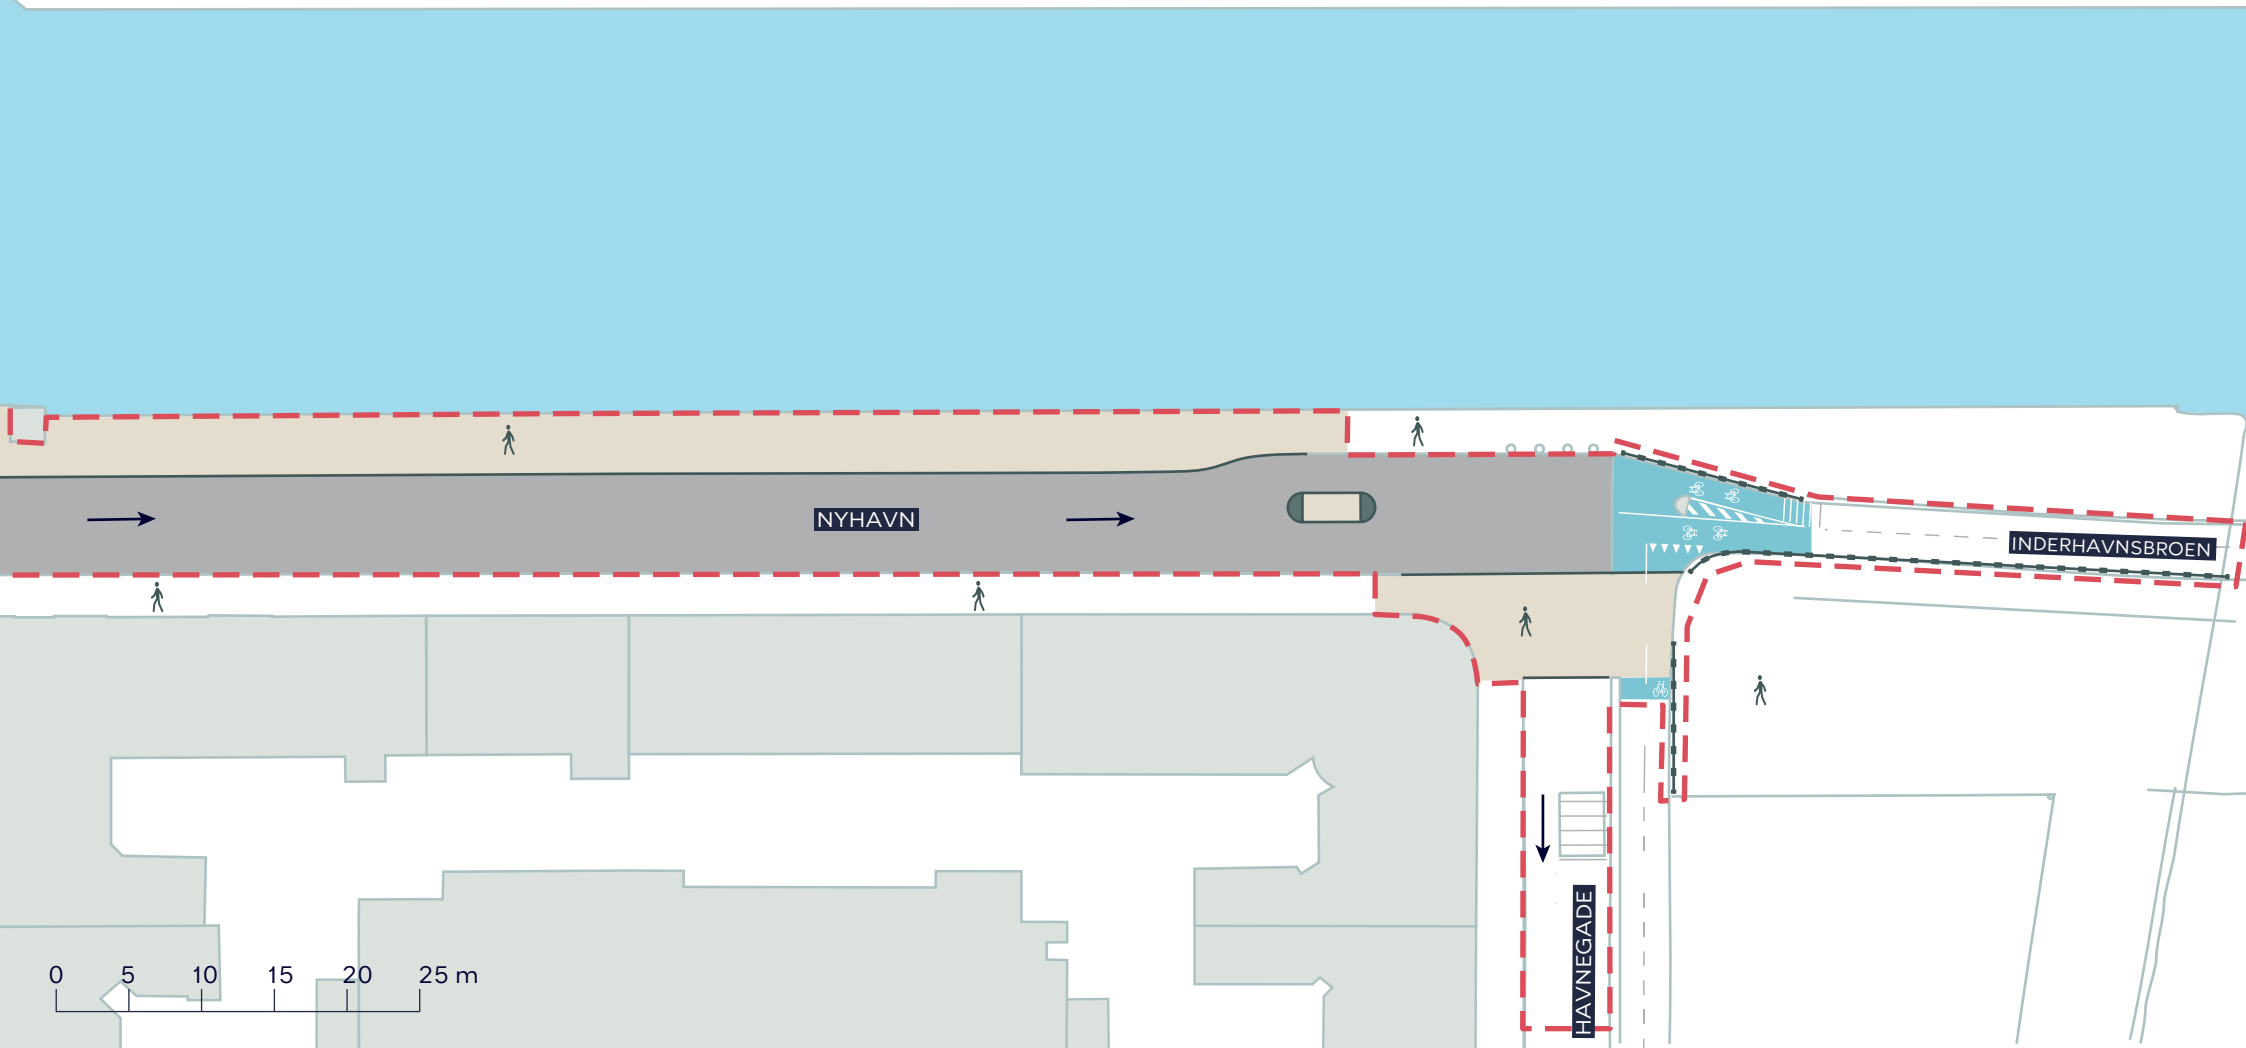

Projektforslag

**BILAG 4 SAMLET**

- Anlægsområde
- Fortov
- Cykelgade med kørsel tilladt
- Ensretning

**NYHAVNS SYDSIDE**  
*Indre By*  
 Projektforslag  
**BILAG 4A**

-  Anlægsområde
-  Fortov
-  Cykelgade med kørsel tilladt
-  Ensretning

**NYHAVNS SYDSIDE**  
*Indre By*  
Projektforslag  
**BILAG 4B**

--- Anlægsområde

→ Ensretning

Fortov

Cykelgade med kørsel tilladt

Cykelsti

Hegn

**NYHAVNS SYDSIDE**