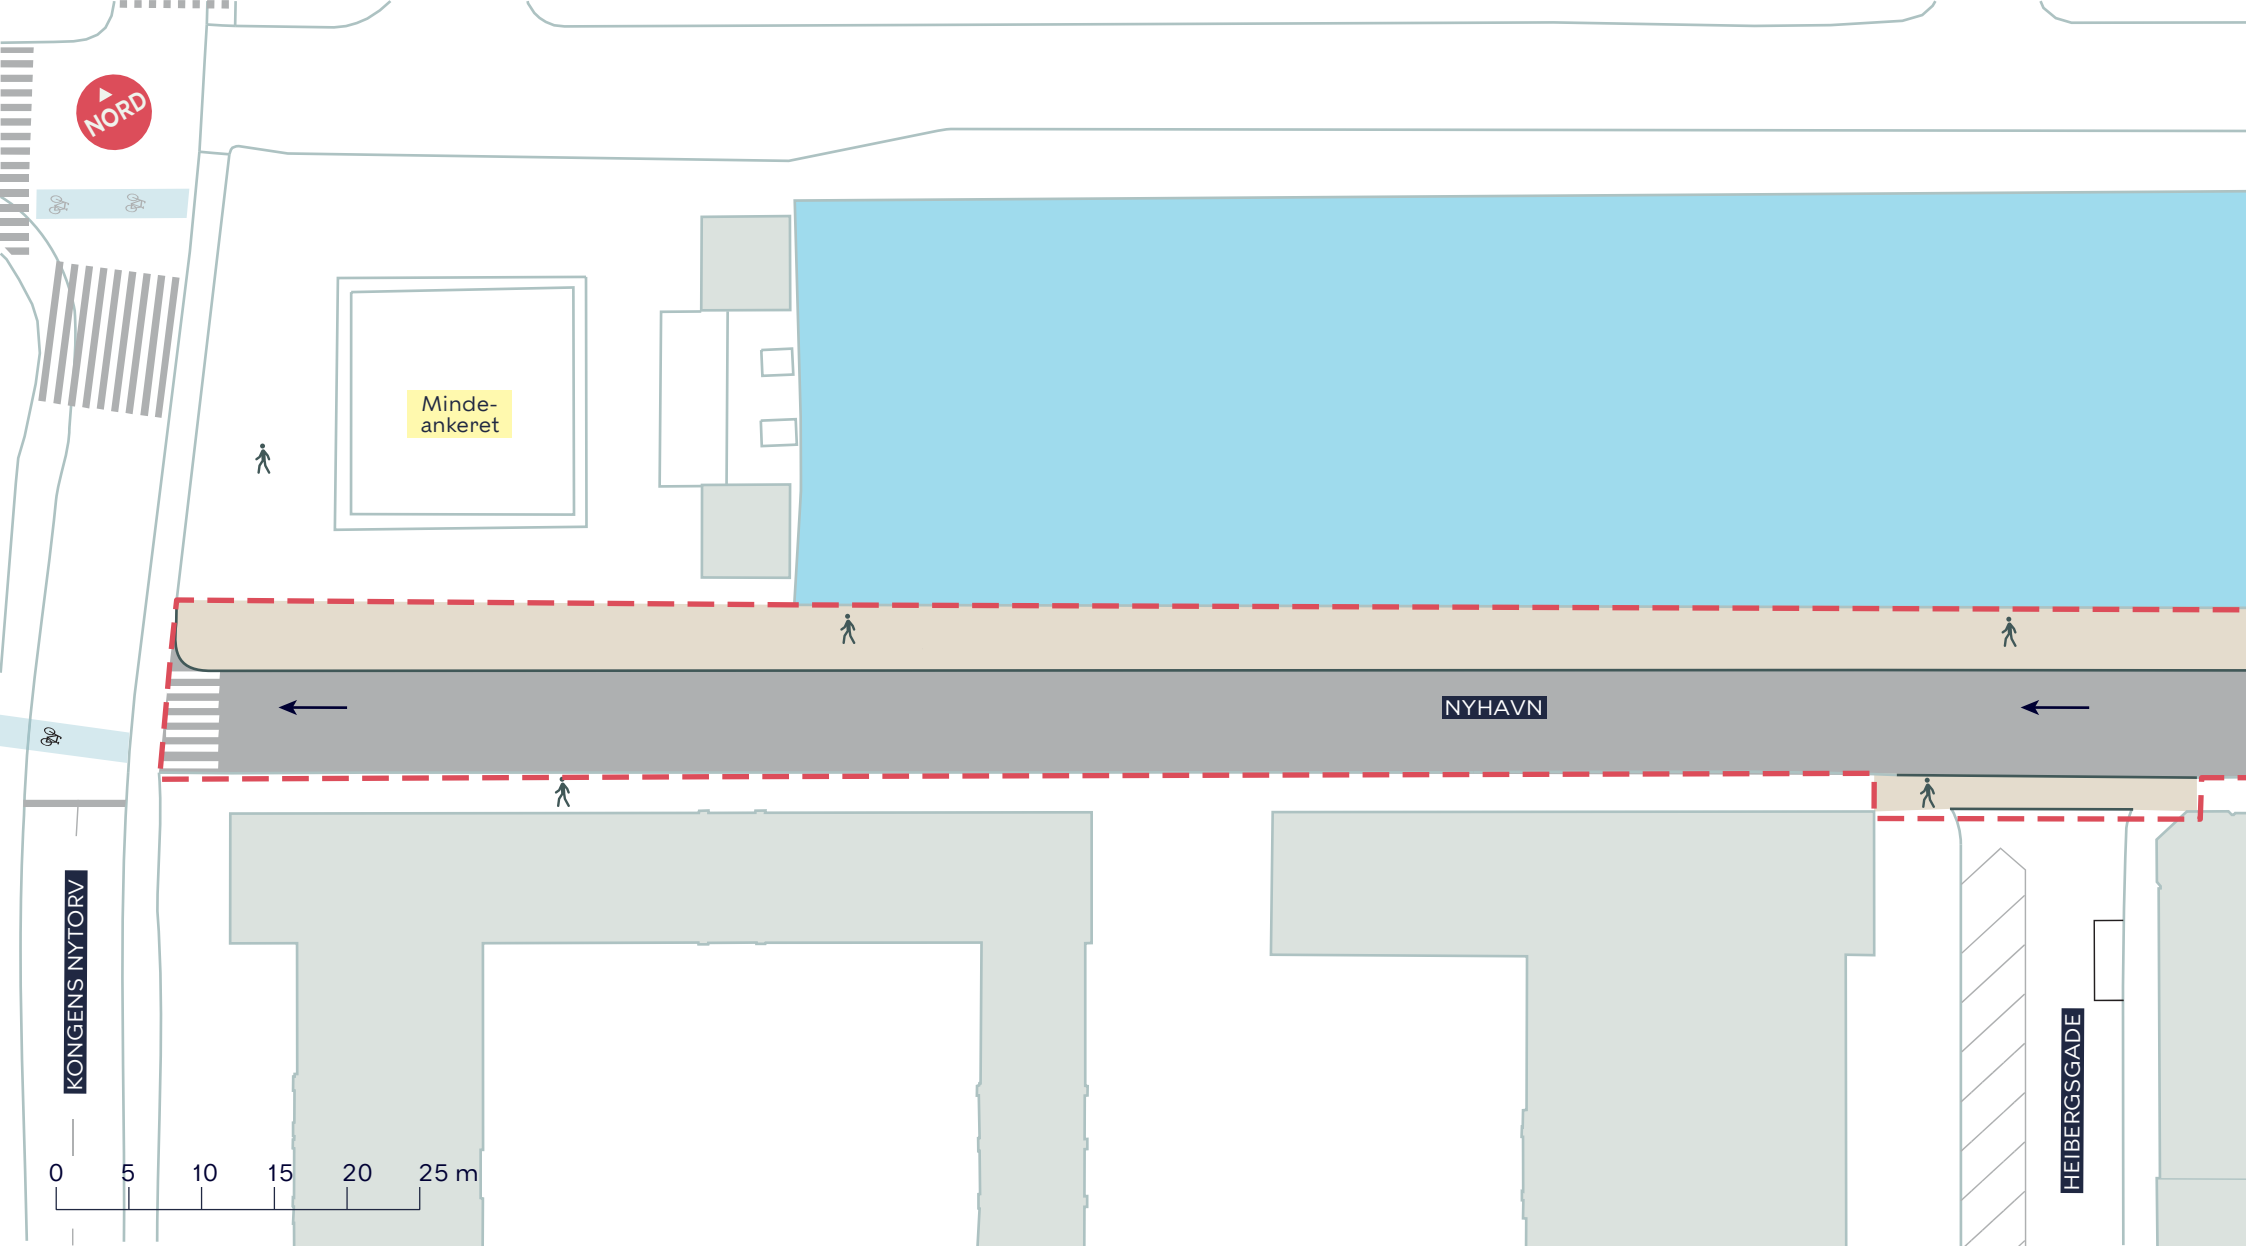

--- Anlægsområde

■ Fortov

■ Cykelgade med kørsel tilladt

■ Cykelsti

—••••• Hegn

→ Ensretning

**NYHAVNS SYDSIDE**

*Indre By*

Projektforslag

**BILAG 4 SAMLET**

- Anlægsområde
- Fortov
- Cykelgade med kørsel tilladt
- Ensretning

**NYHAVNS SYDSIDE**  
*Indre By*  
 Projektforslag  
**BILAG 4A**

-  Anlægsområde
-  Fortov
-  Cykelgade med kørsel tilladt
-  Ensretning

**NYHAVNS SYDSIDE**  
*Indre By*  
Projektforslag  
**BILAG 4B**

--- Anlægsområde

→ Ensretning

Fortov

Cykelgade med kørsel tilladt

Cykelsti

Hegn

**NYHAVNS SYDSIDE**