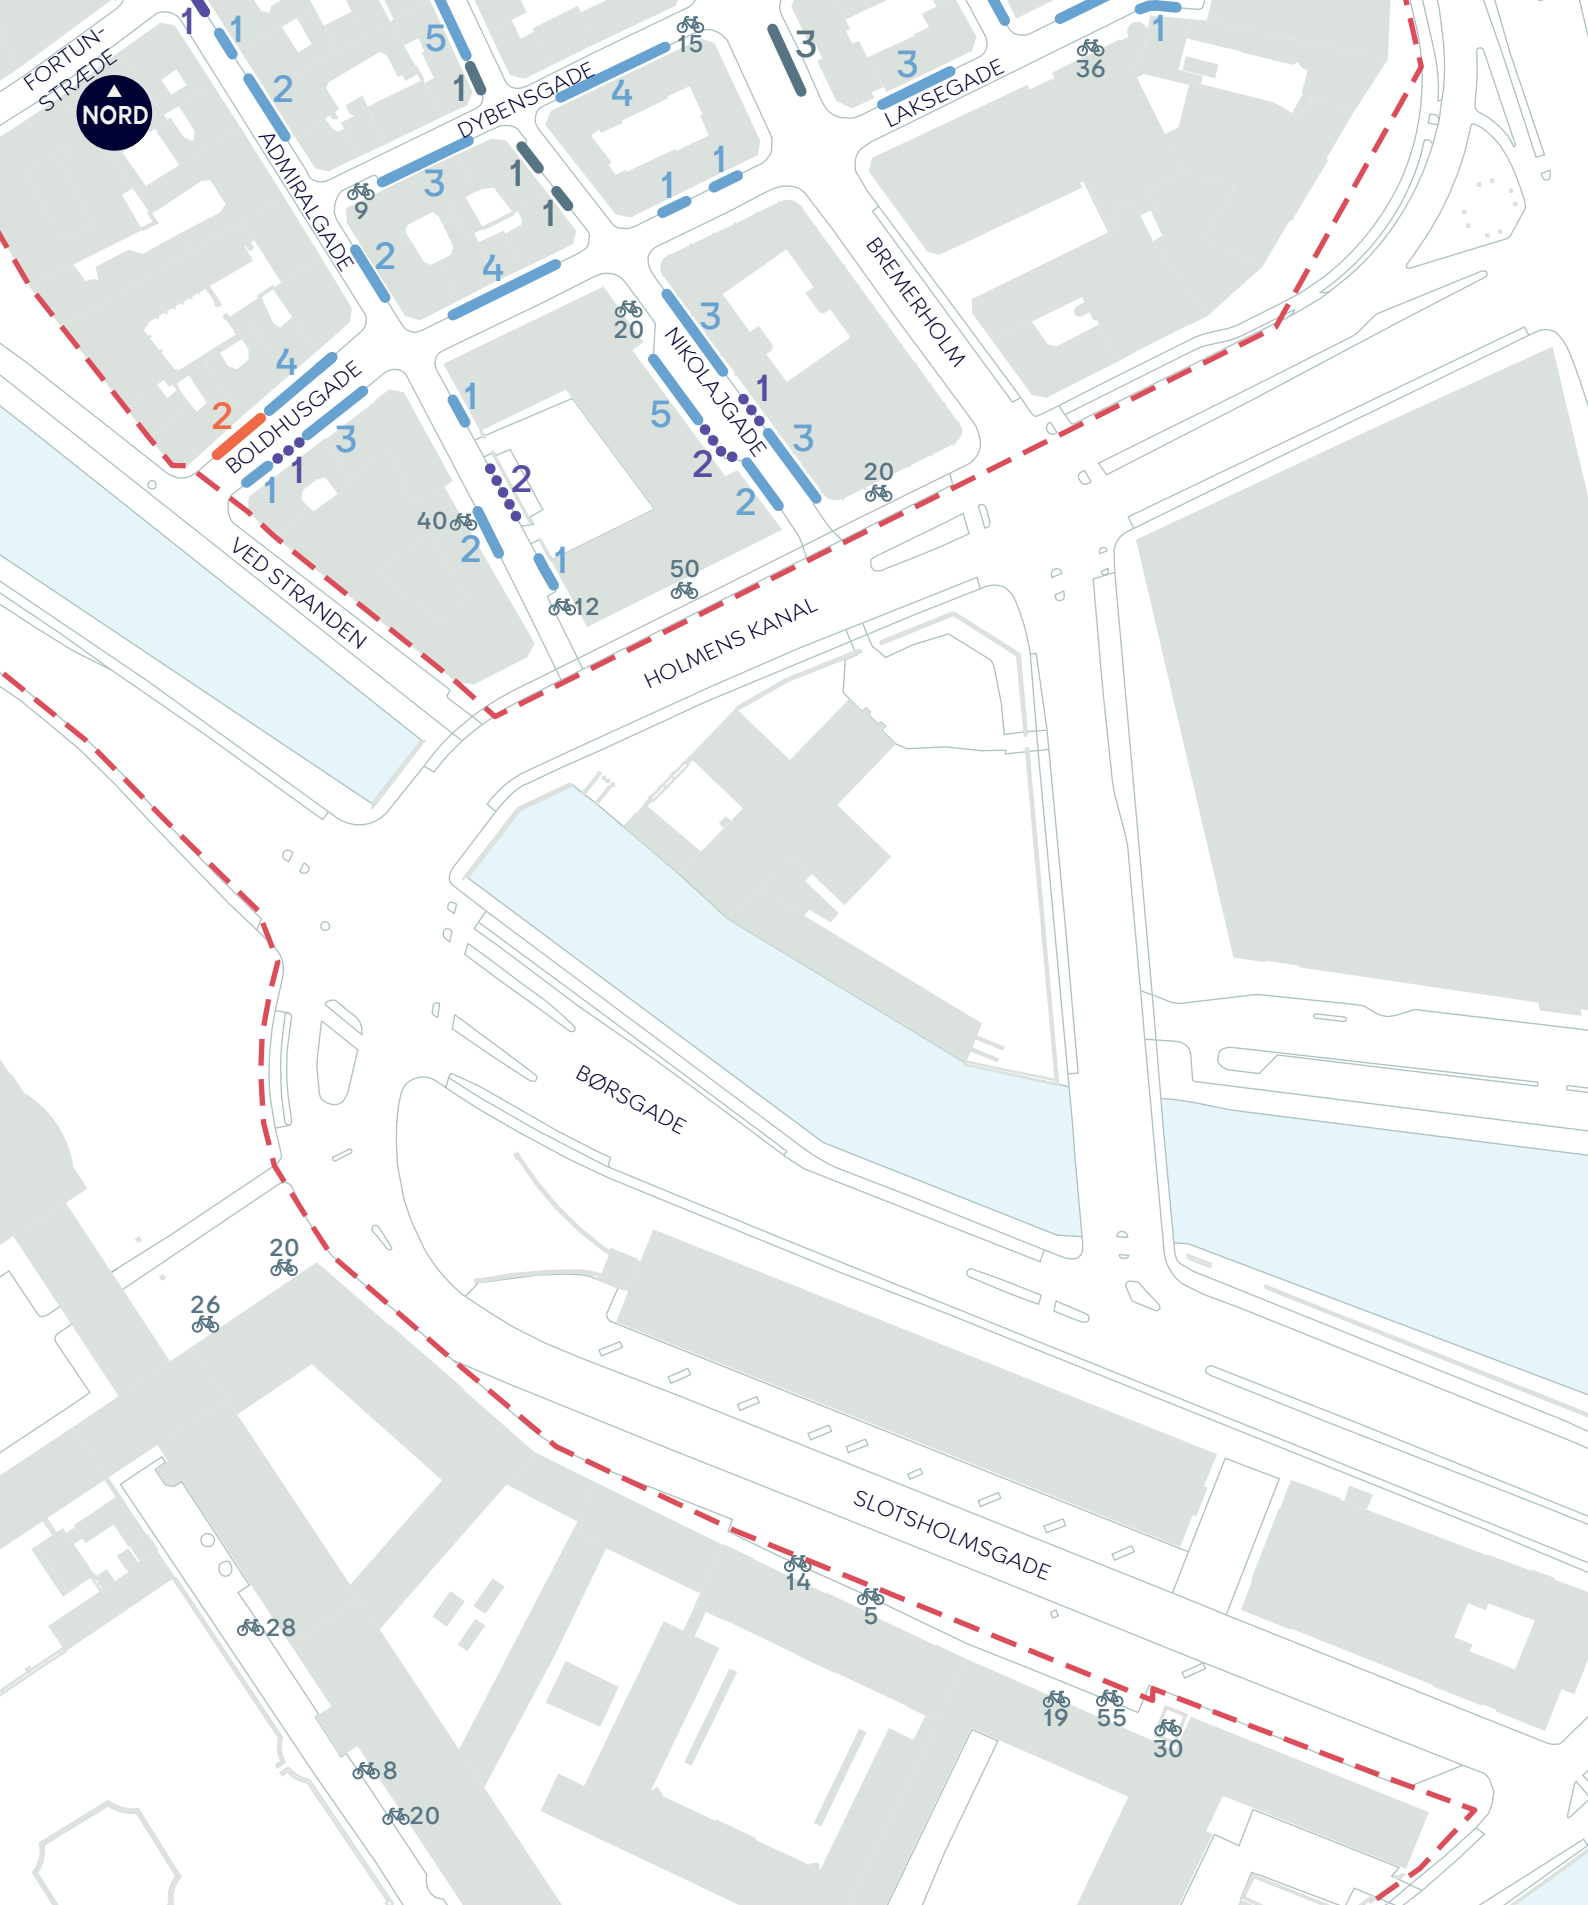

CYKEL- OG BILPARKERING I MIDDELALDERBYEN

Indre By

Eksisterende forhold

BILAG 3K

- - - Middelalderbyen
- Cykel
- Ambassade
- Handicap (personlig)
- Bil
- Erhverv
- Handicap (besøg)

0 15 30 45 60 75 m

CYKEL- OG BILPARKERING I MIDDELALDERBYEN