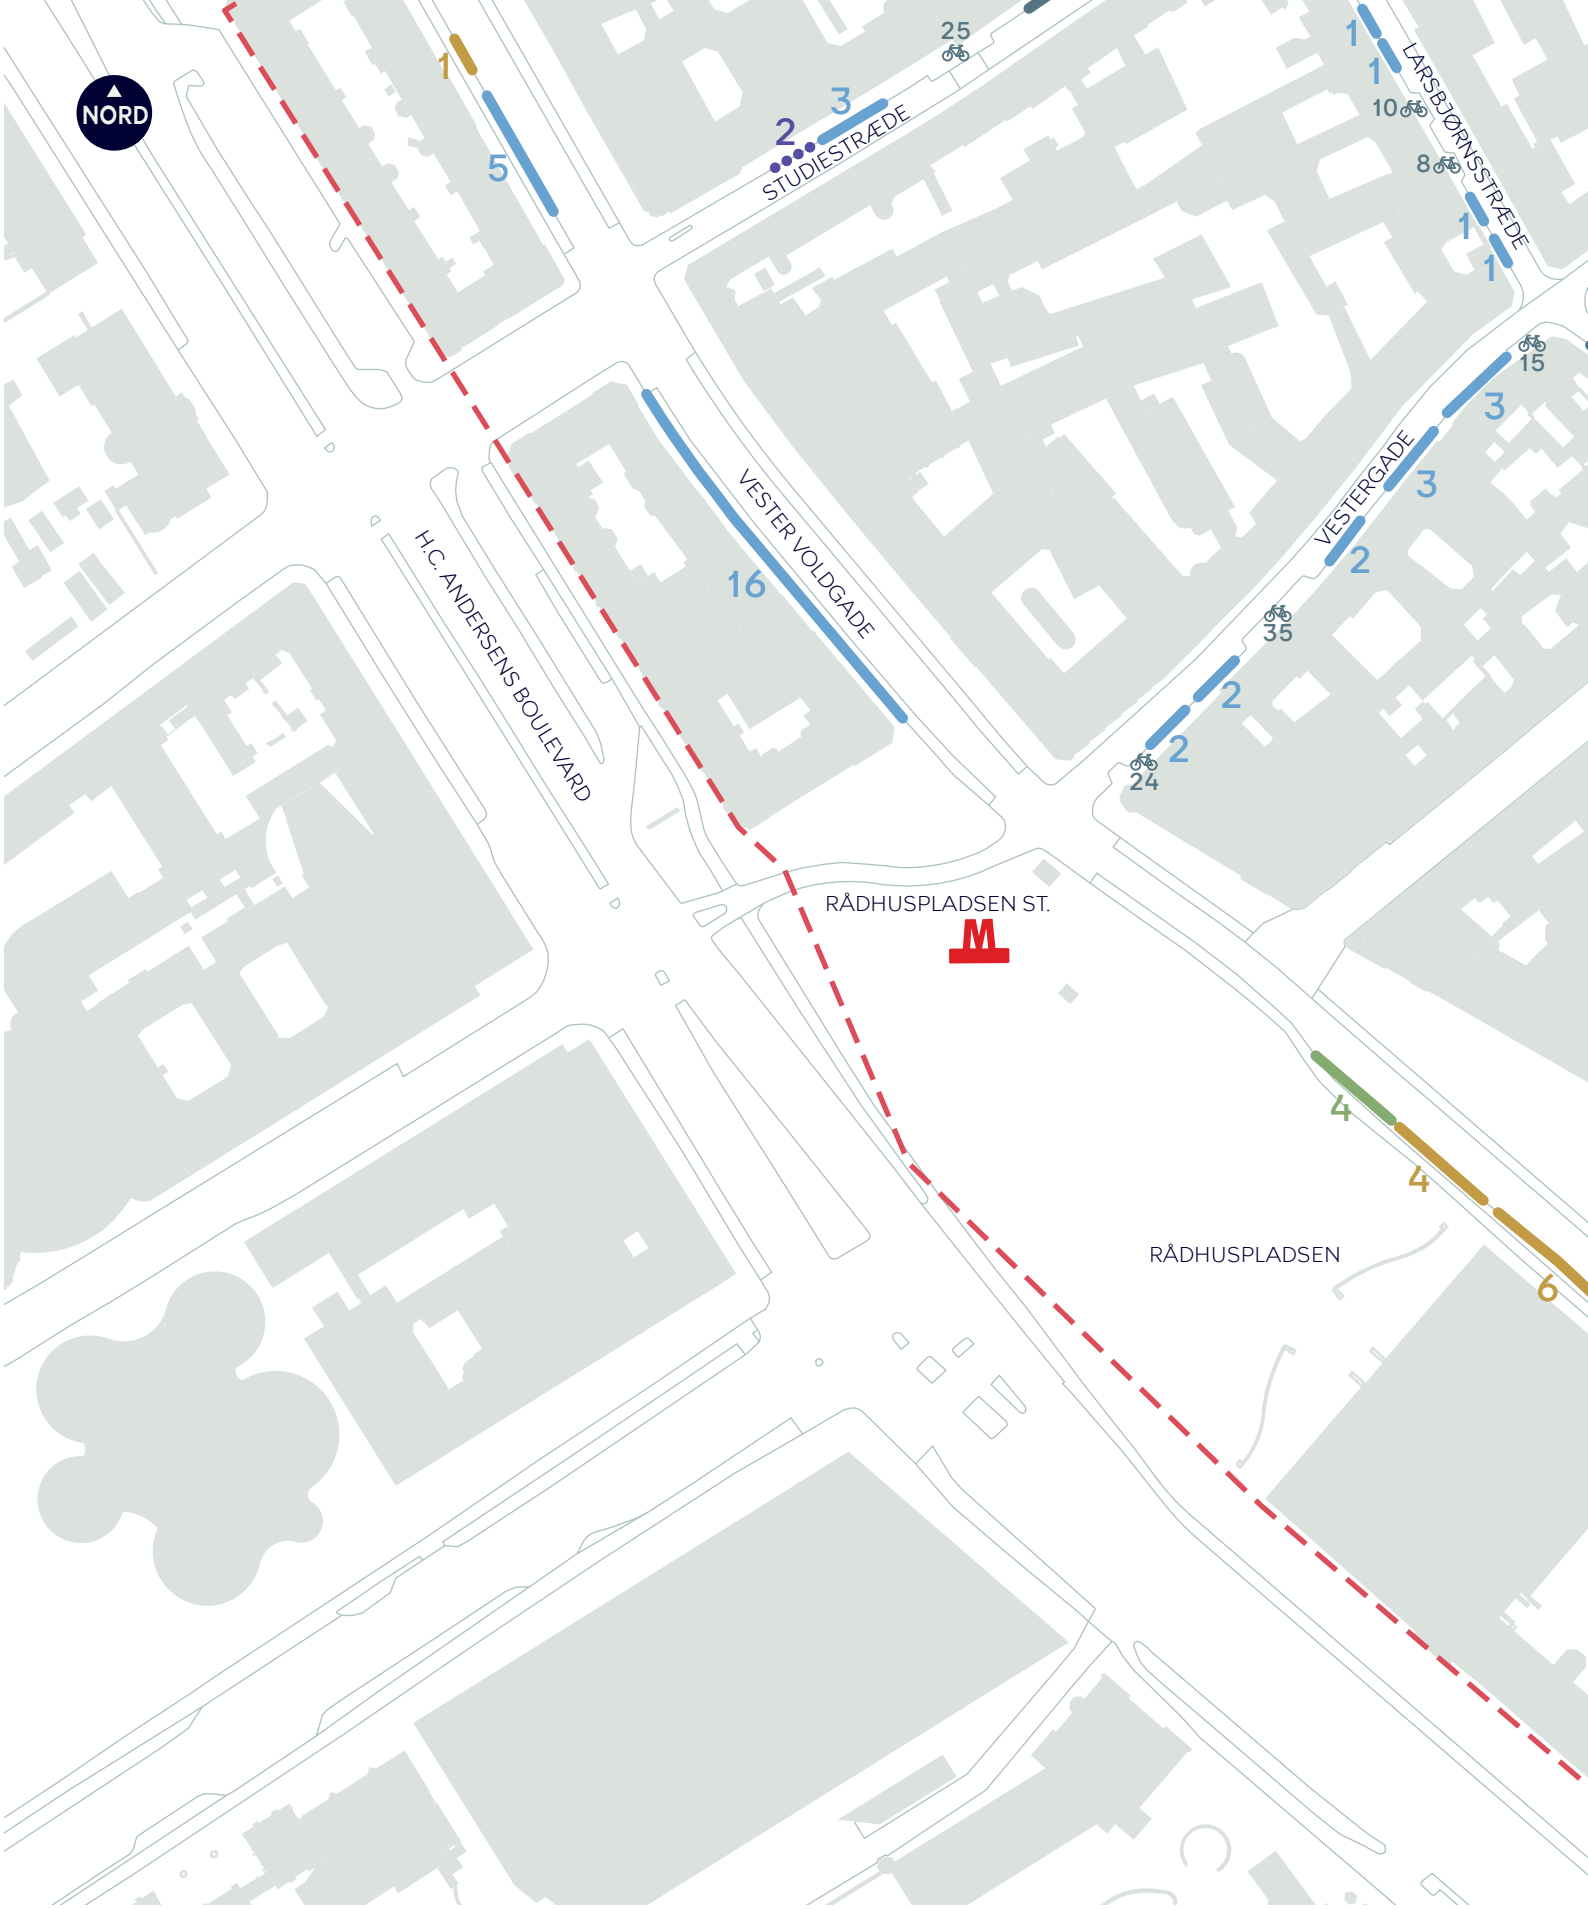

Bil
 Ambassade
 Taxi

Læssezone (lastbil)

Handicap (personlig)

Handicap (besøg)

BILAG 3G

0 15 30 45 60 75 m

CYKEL- OG BILPARKERING I MIDDELALDERBYEN

Indre By