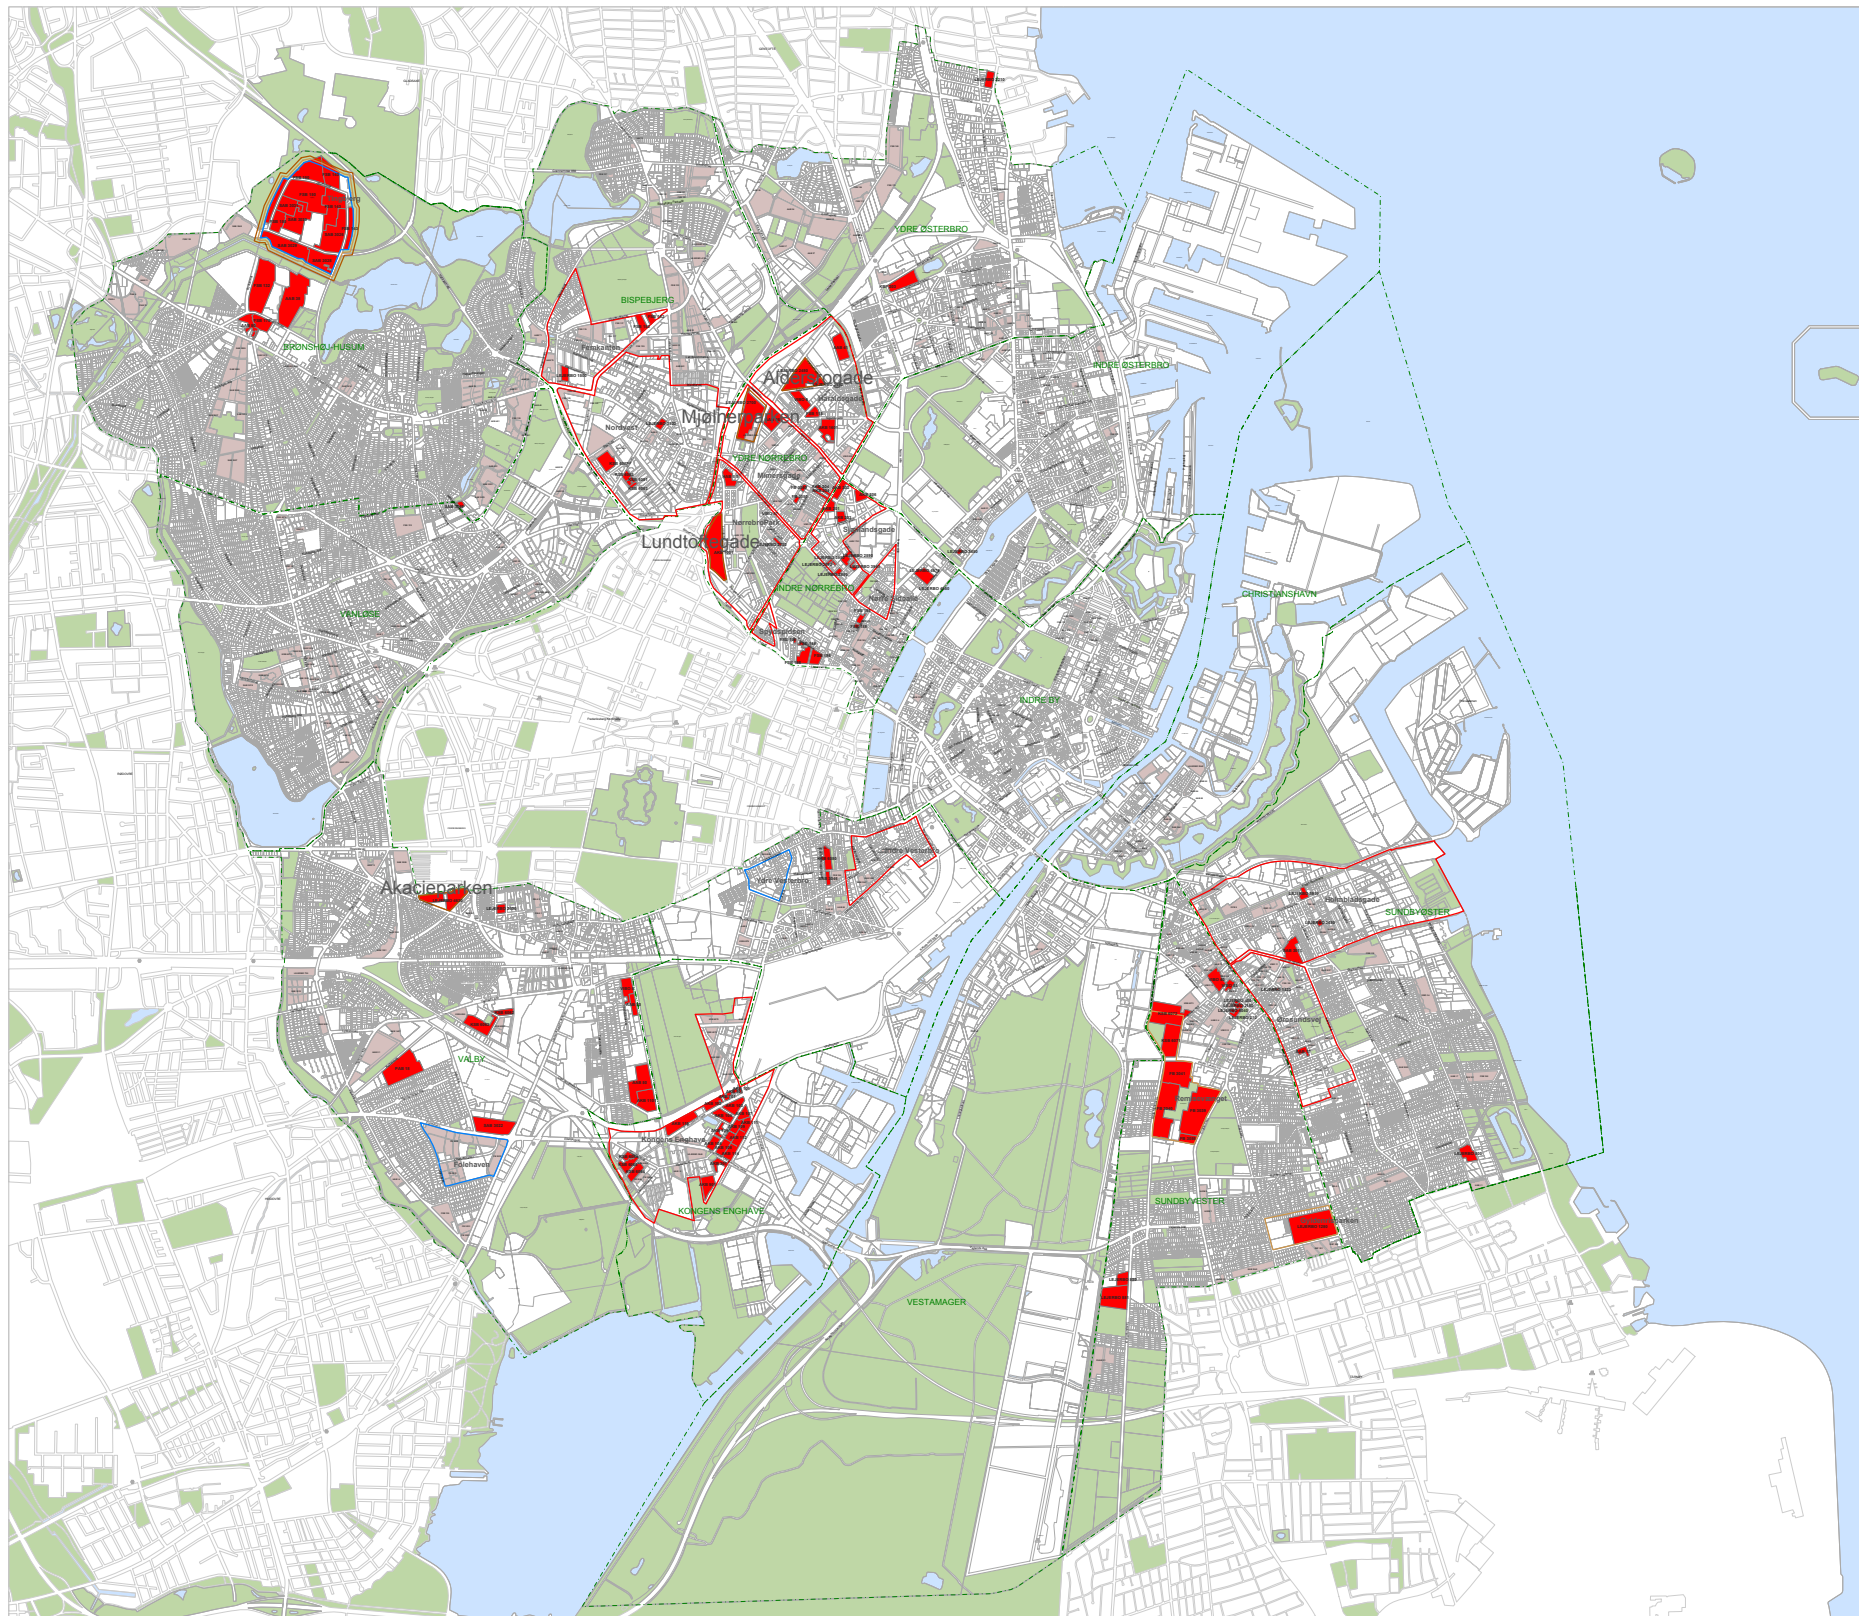

Bilag 2

Indstilling om ansøgninger til Landsbyggefondens 600 mio. kr. pulje

Kort over indsatsområder og afdelinger der er omfattet af ansøgninger til Landsbyggefondens 600 mio. kr. pulje