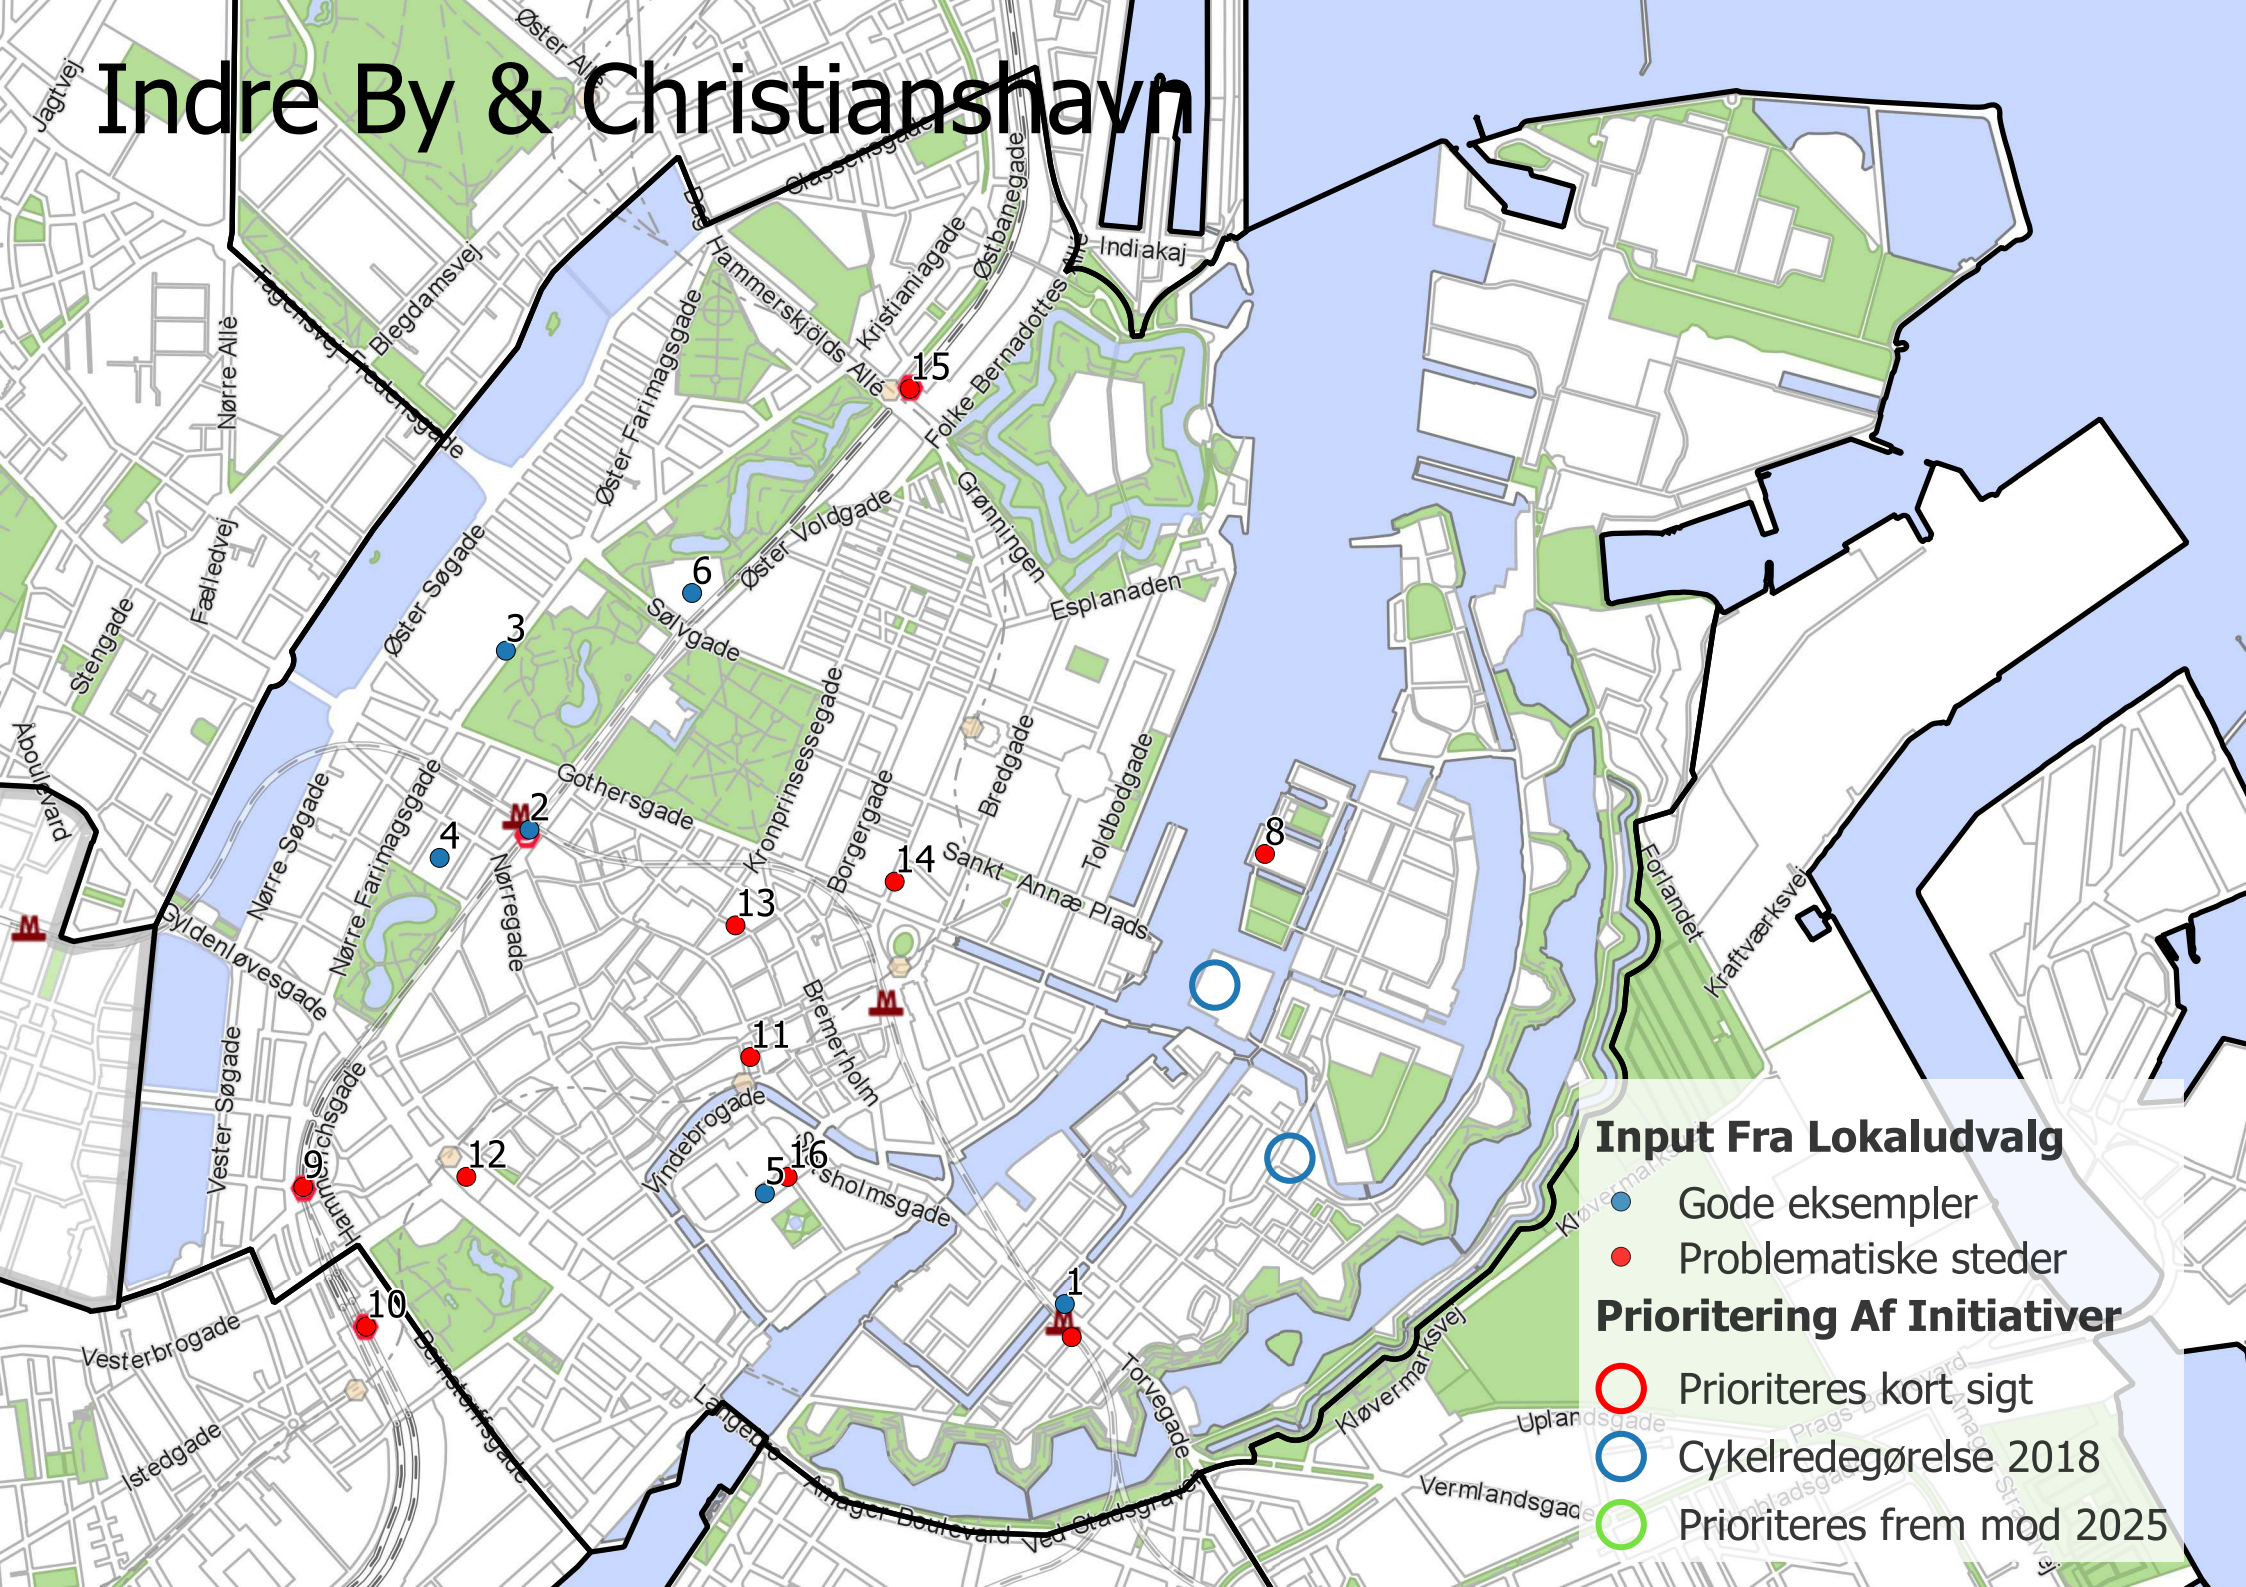

Indre By & Christianshavn

Input Fra Lokaludvalg

- Gode eksempler
- Problematiske steder

Prioritering Af Initiativer

- Prioriteres kort sigt
- Cykelredegørelse 2018
- Prioriteres frem mod 2025