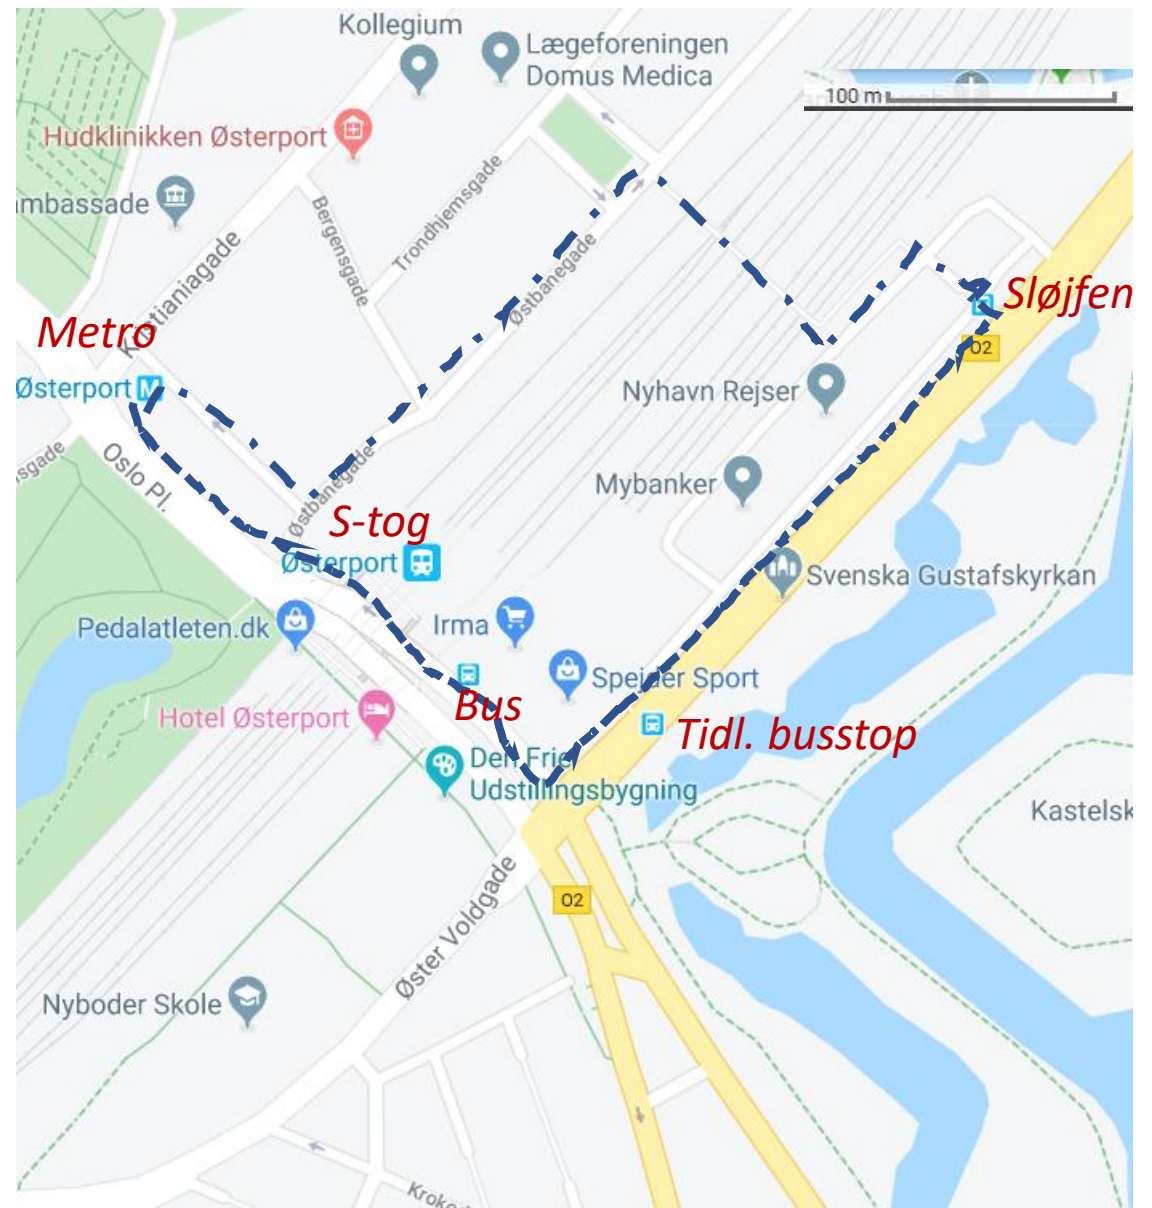

Rutenet Bus 27 omkring Sdr. Frihavn og Østerport

Området ved Østerport st.  
Afstand fra Sløjfen til Metro: 500-550 m