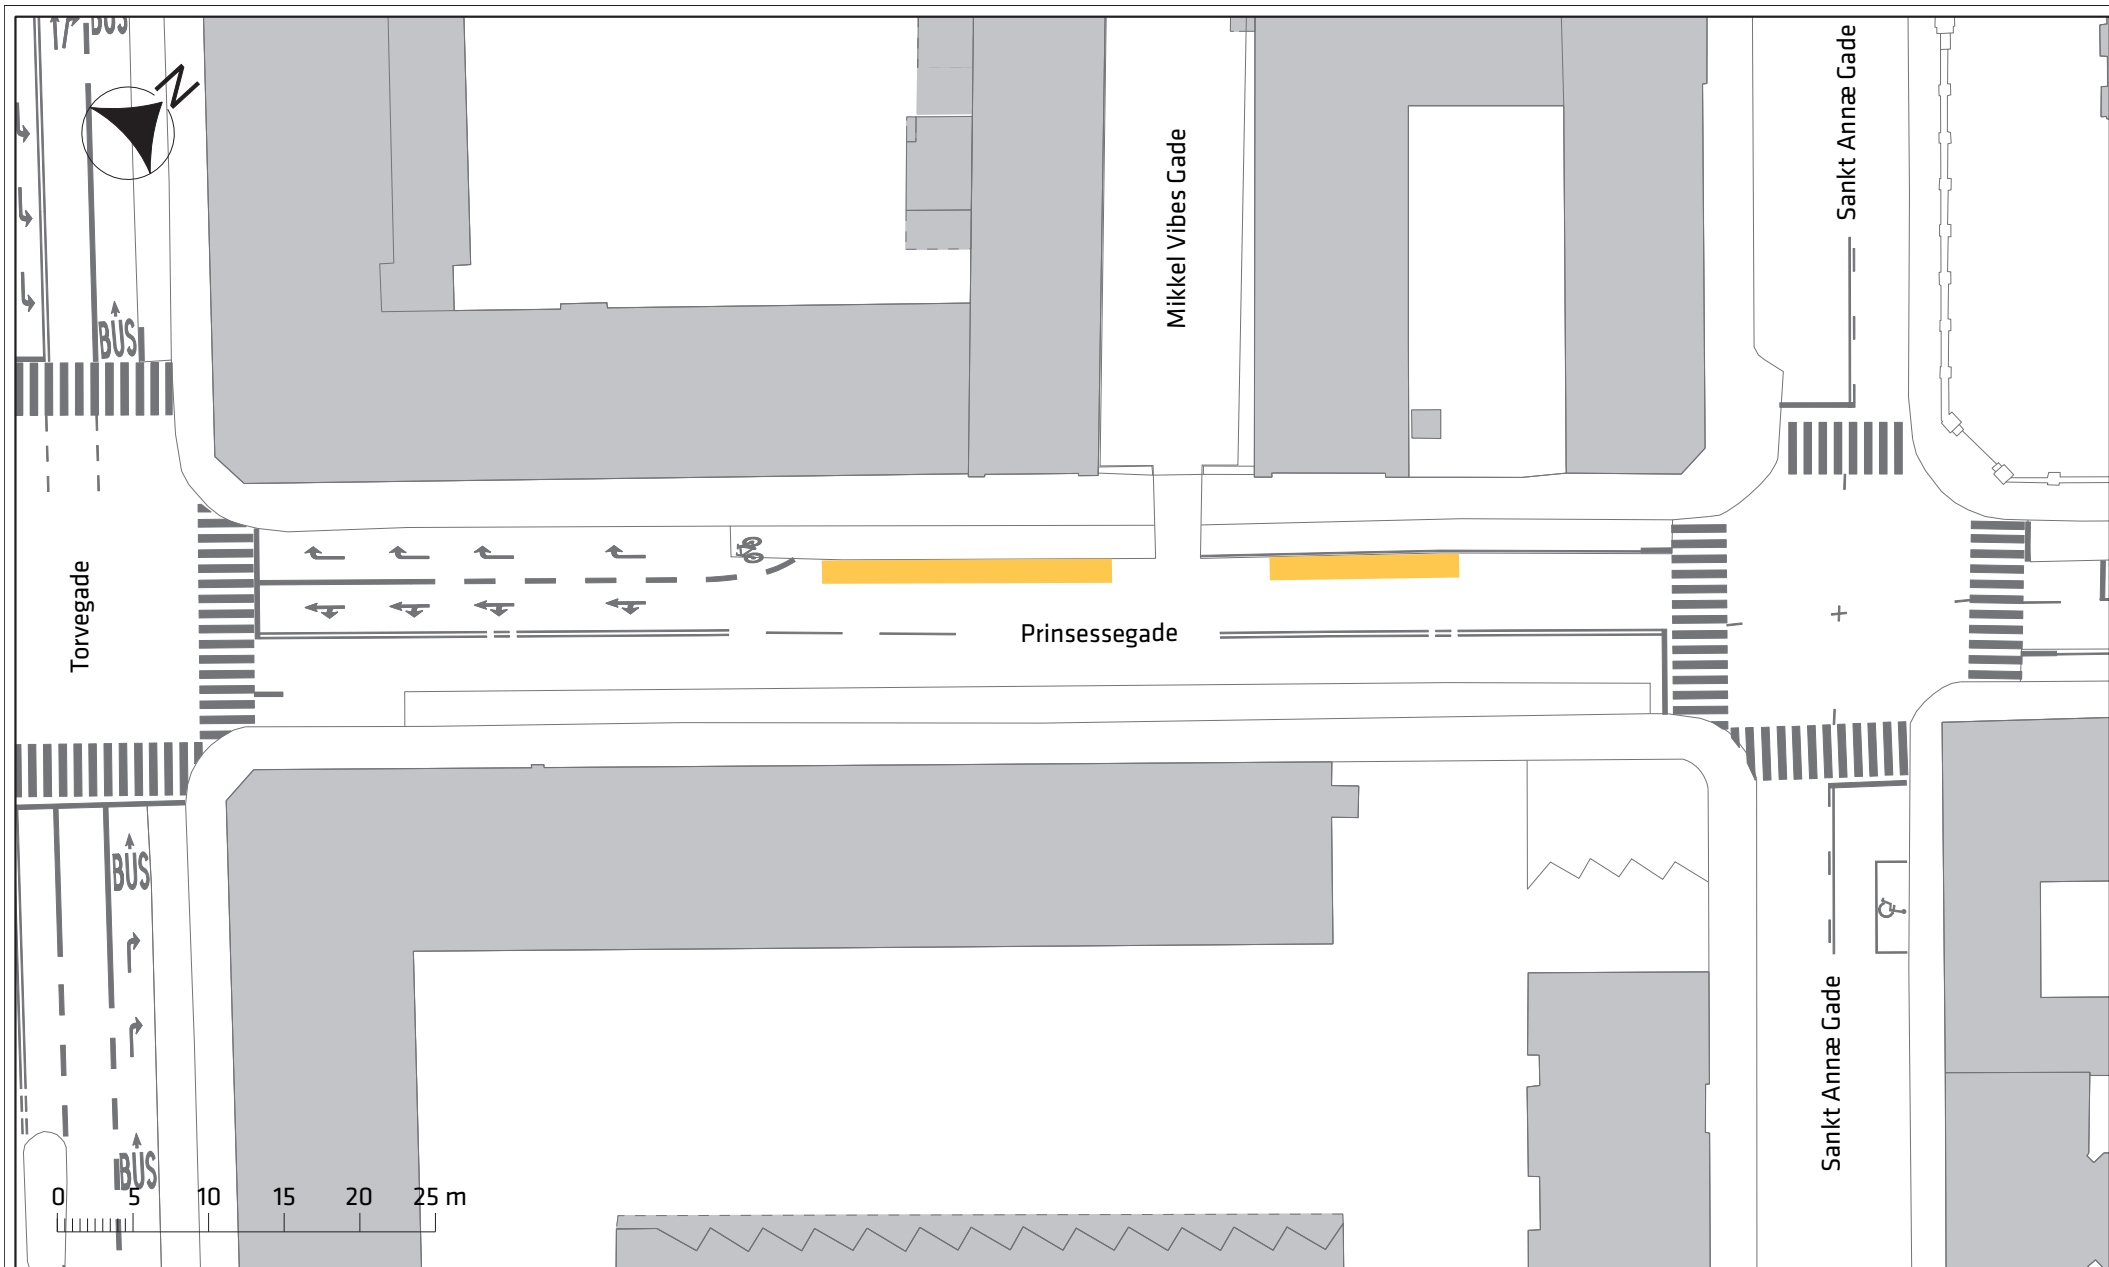

Prinsessegade

Oversigtskort / eksisterende forhold

Bilag 1

Signaturforklaring

 Parkeringsforbud i myldretiden

Prinsessegade

Projektforslag

Bilag 1a

Indgang til Christiania

Bådmandsstræde

0 5 10 15 20 25 m

Signaturforklaring

-  Hævet flade
-  Fortov
-  Cykelsti

Prinsessegade

Projektforslag

Bilag 1b

Christianshavns
Skole

Burmeistergade

Prinsessegade

Hovedindgang
til Christiania

Signaturforklaring

-  Hævet flade
-  Fortov

Prinsessegade

Projektforslag