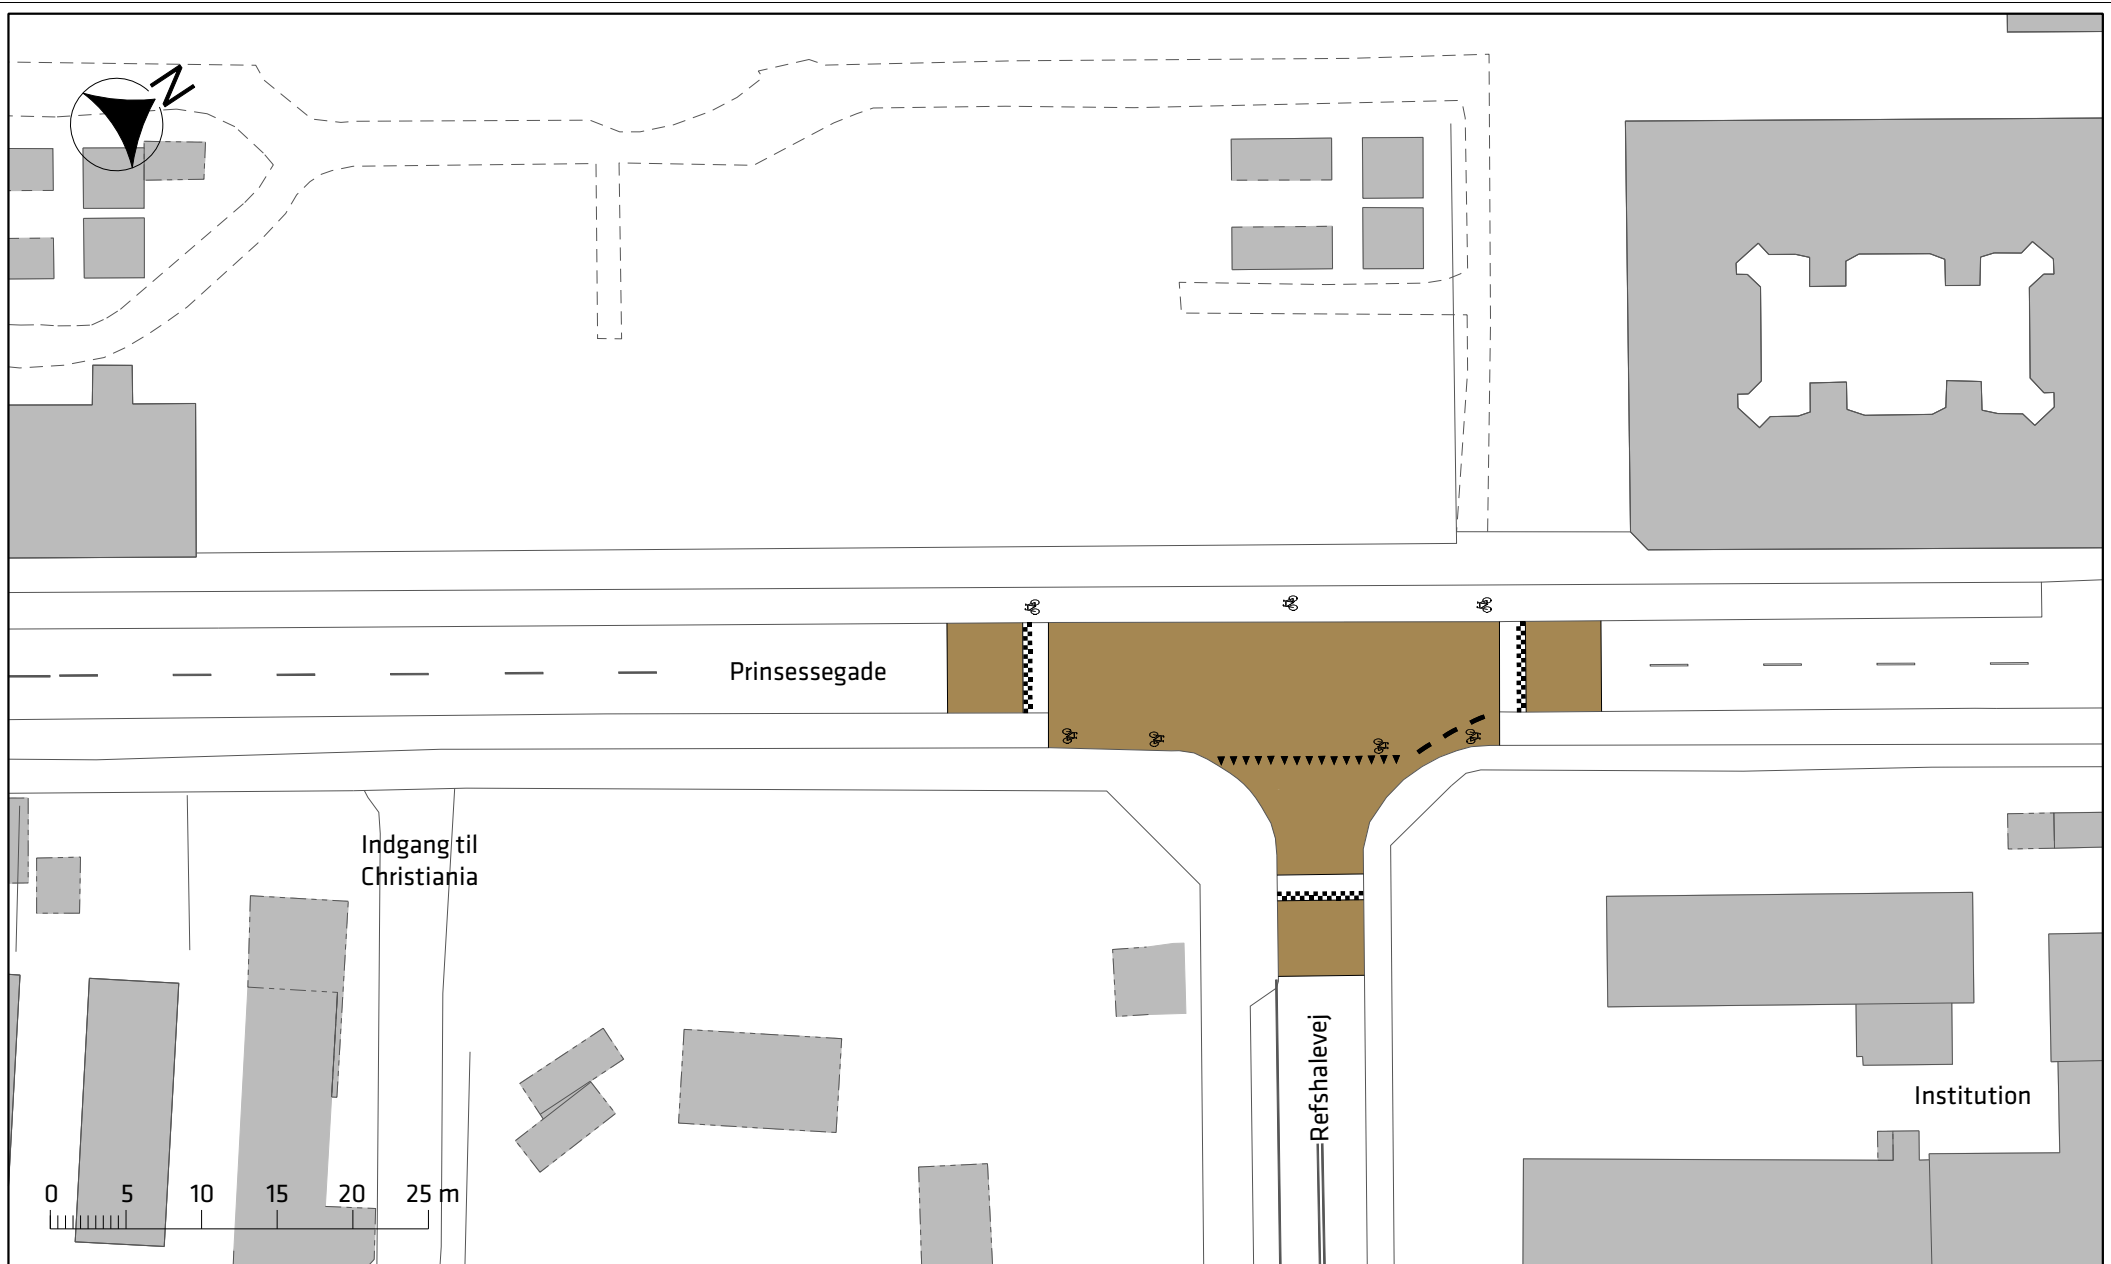

Signaturforklaring

Hævet flade

Prinsessegade

Projektforslag

Bilag 1d