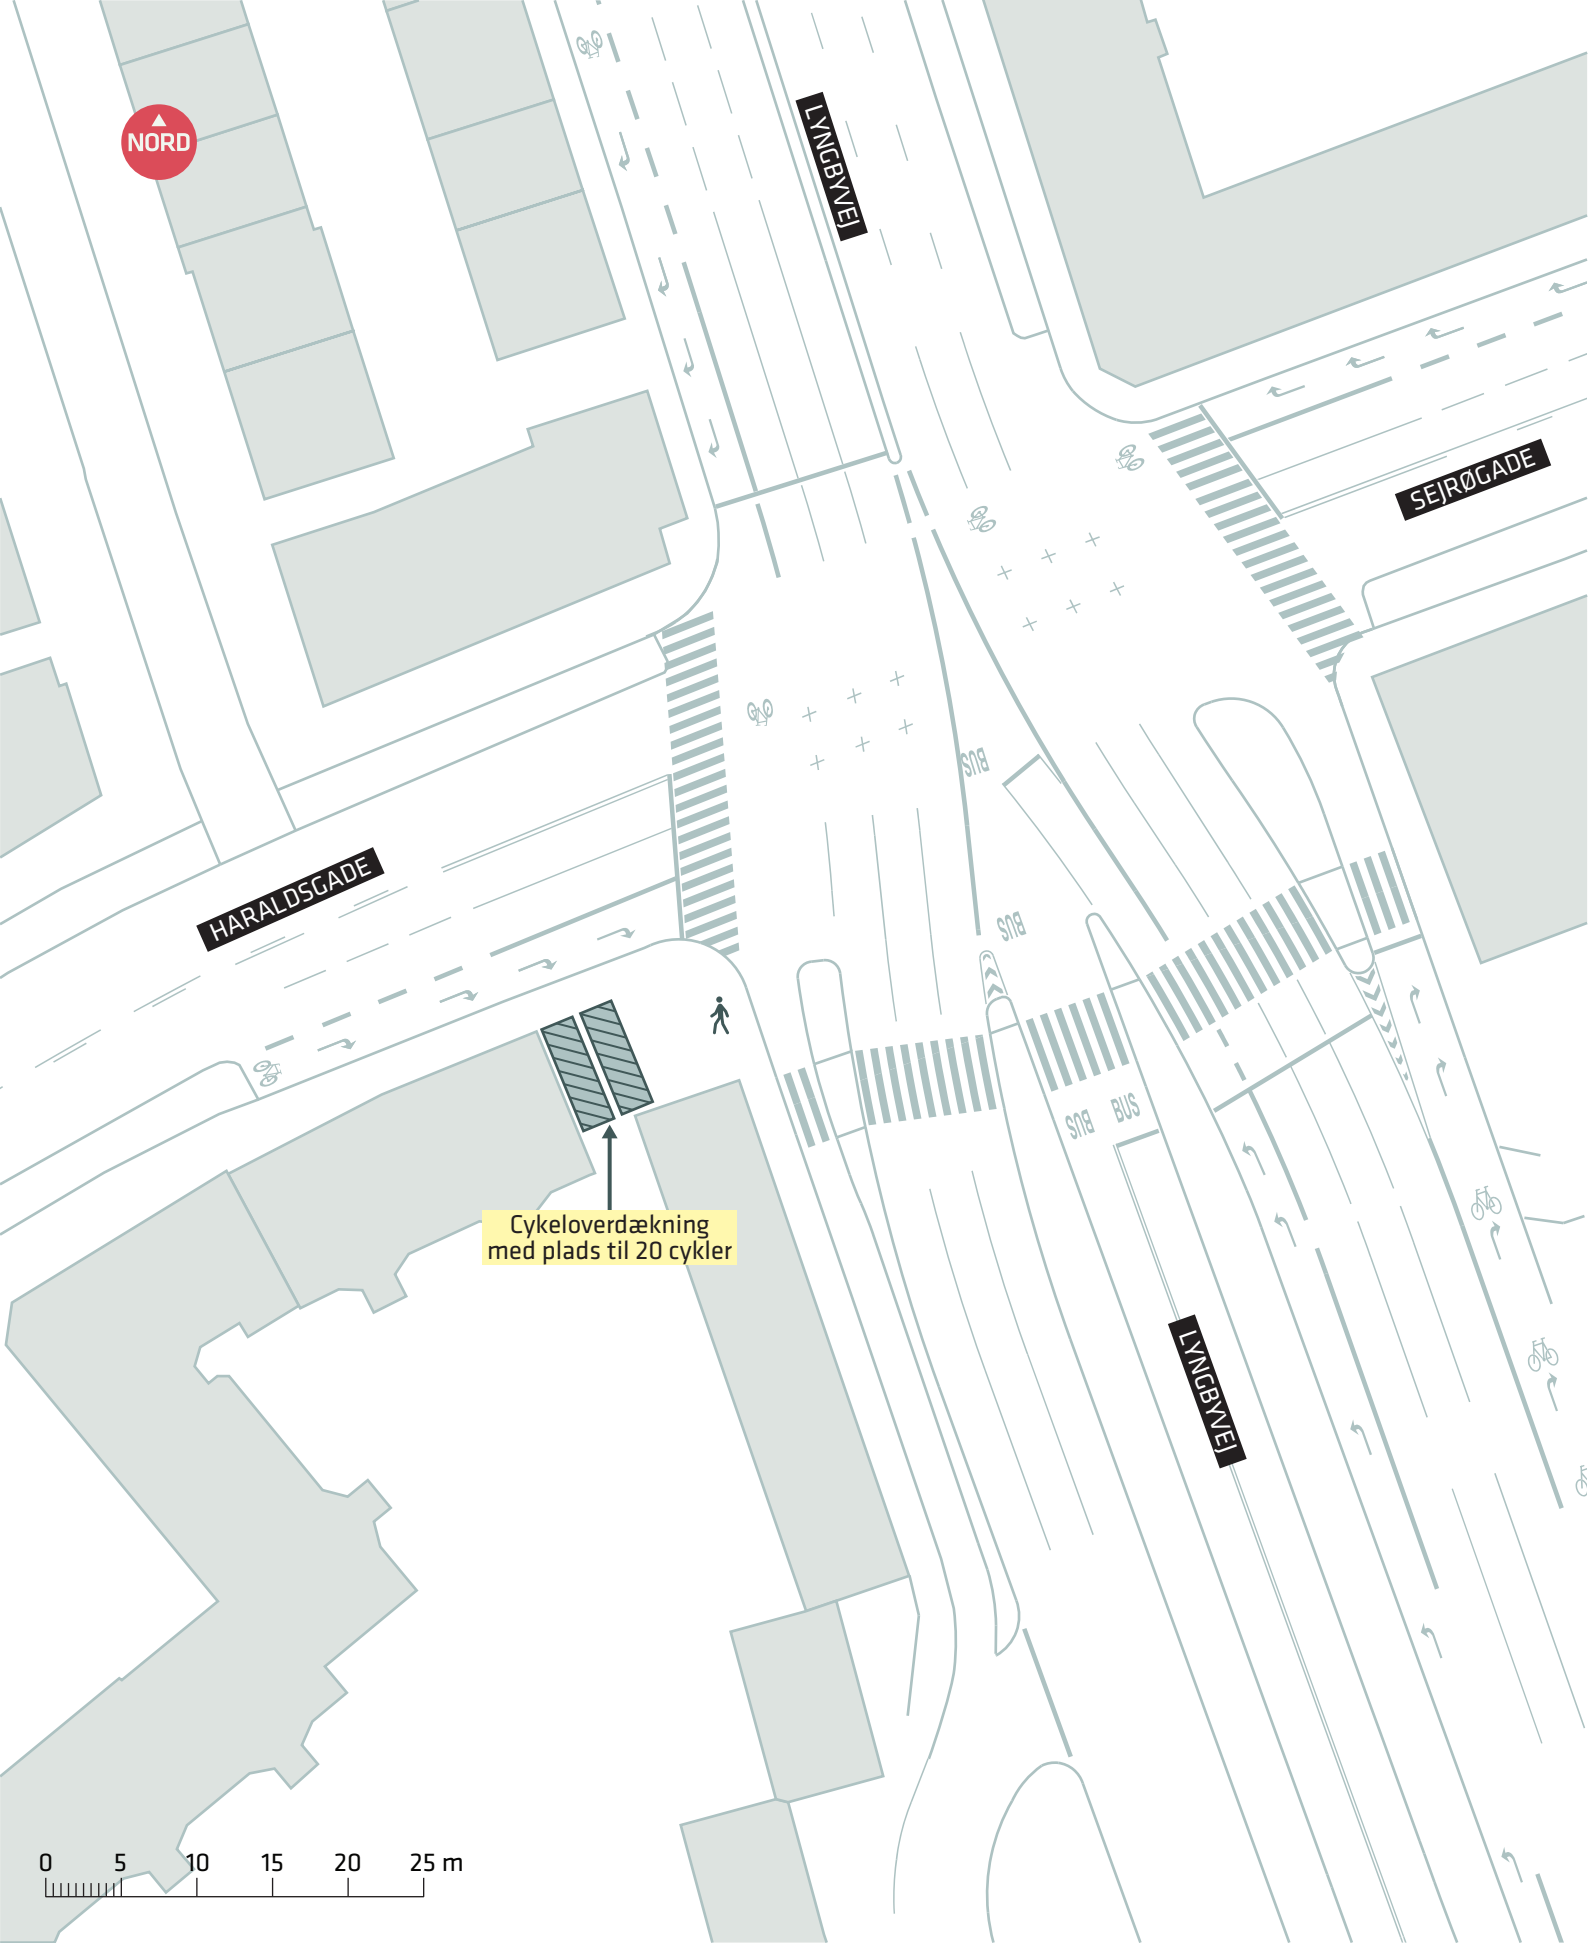

CYKELPARKERING VED STØRRE BUSSTOP

Fredriks Bajers Plads

Placering af cykeloverdækning

Bilag 2A

Cykeloverdækning
med plads til 20 cykler

CYKELPARKERING VED STØRRE BUSSTOP

Haraldsgade/Lyngbyvej

Placering af cykeloverdækning

Bilag 2B

**HANS KNUDSENS
PLADS**

Cykeloverdækning
med plads til 10 cykler

Cykeloverdækning
med plads til 10 cykler

CYKELPARKERING VED STØRRE BUSSTOP

Hans Knudsens Plads

Placering af cykeloverdækning

Bilag 2C