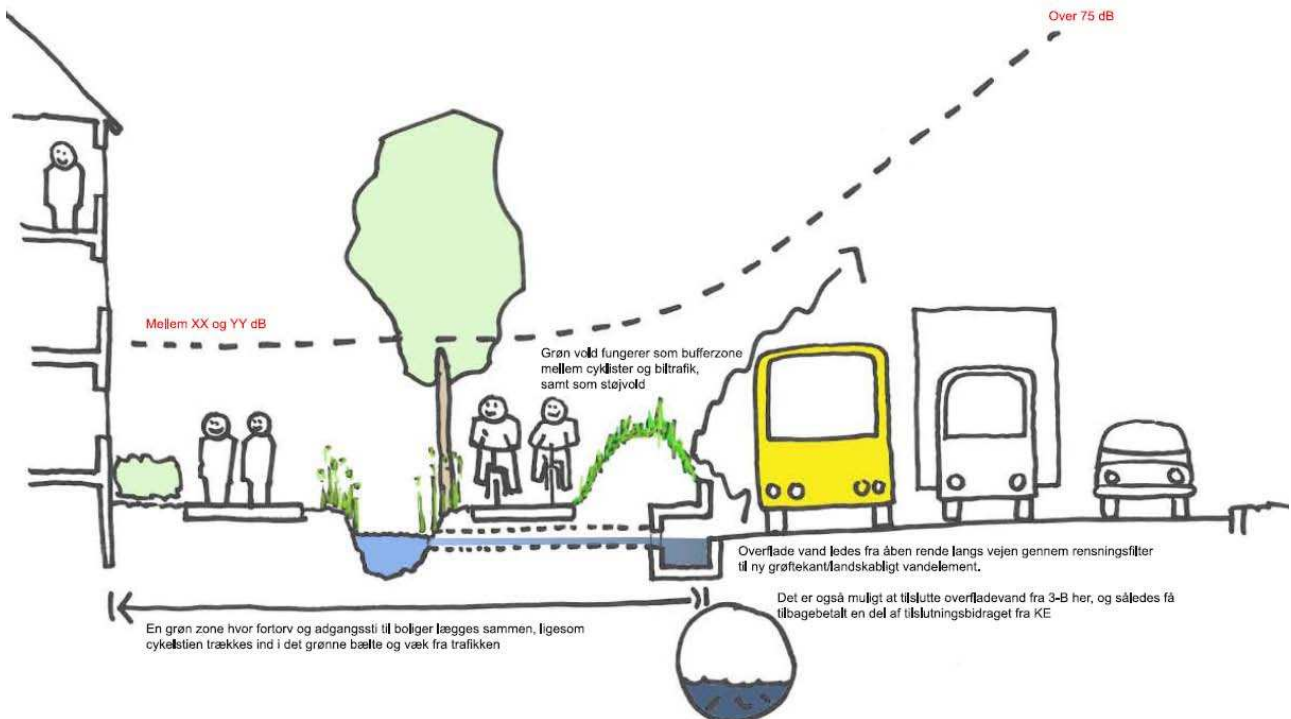

Name of the picture: Figure 1. Areal view of site

Forslag til projektafgrænsning – Areal langs Folehaven, Valby

Skitse