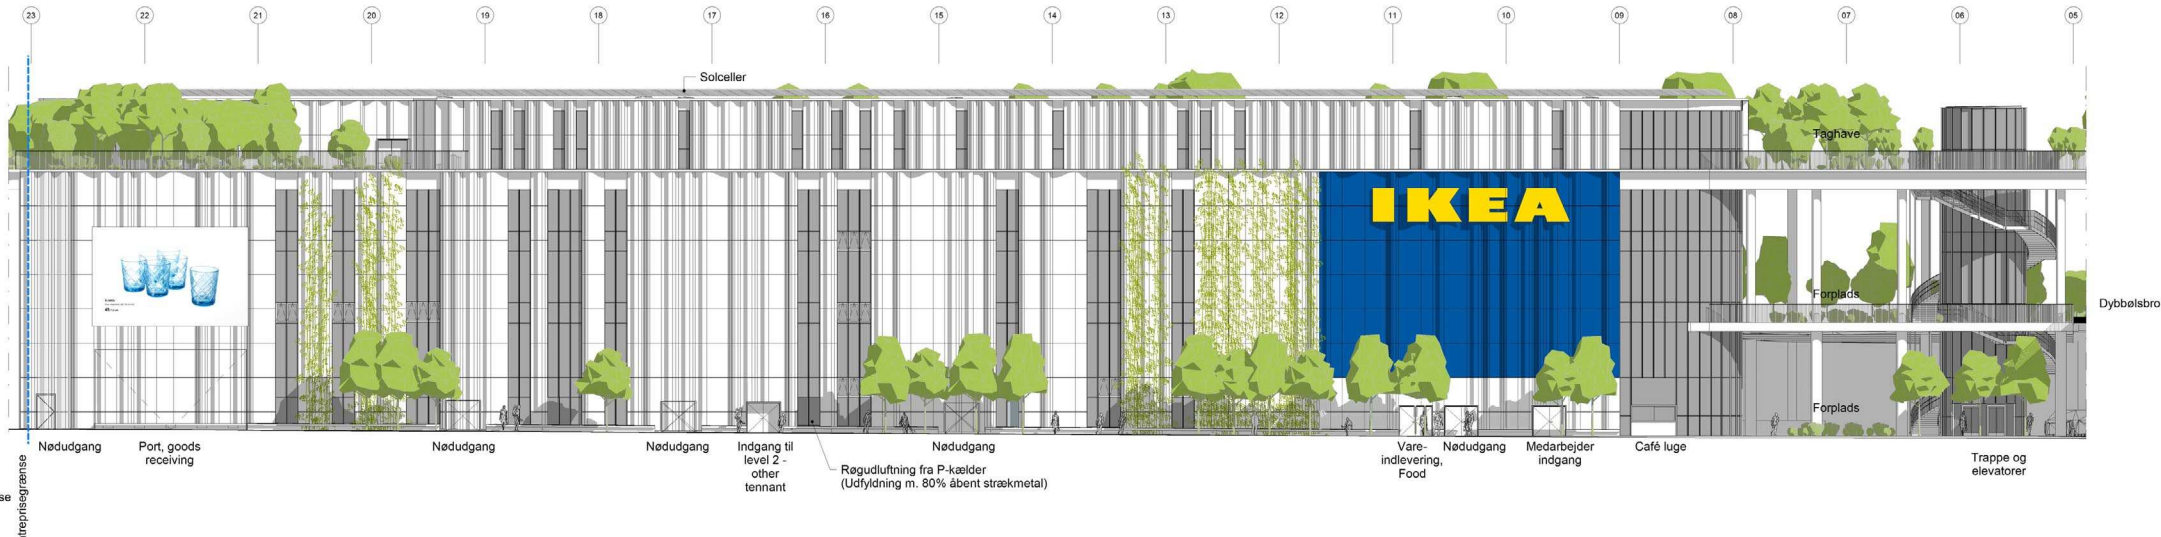

Bilag 5 Visualisering af ændringer

Tidligere facadeudsnit

Nyt facadeudsnit

Tidligere facade Carsten Niebuhrs Gade

Ny facade Carsten Niebuhrs Gade

Glasandelen øges med 1/3 fra min. 15 % til min. 20 %
 Lukket hvid facade begrønnes 25 %
 LED-skærm skiftes til banner

Tidligere facade Kalvebod Brygge

Ny facade Kalvebod Brygge

Glasandelen øges med 1/3 fra min. 15 % til min. 20 %
 Lukket hvid facade begrønnes 25 %
 LED-skærm skiftes til banner