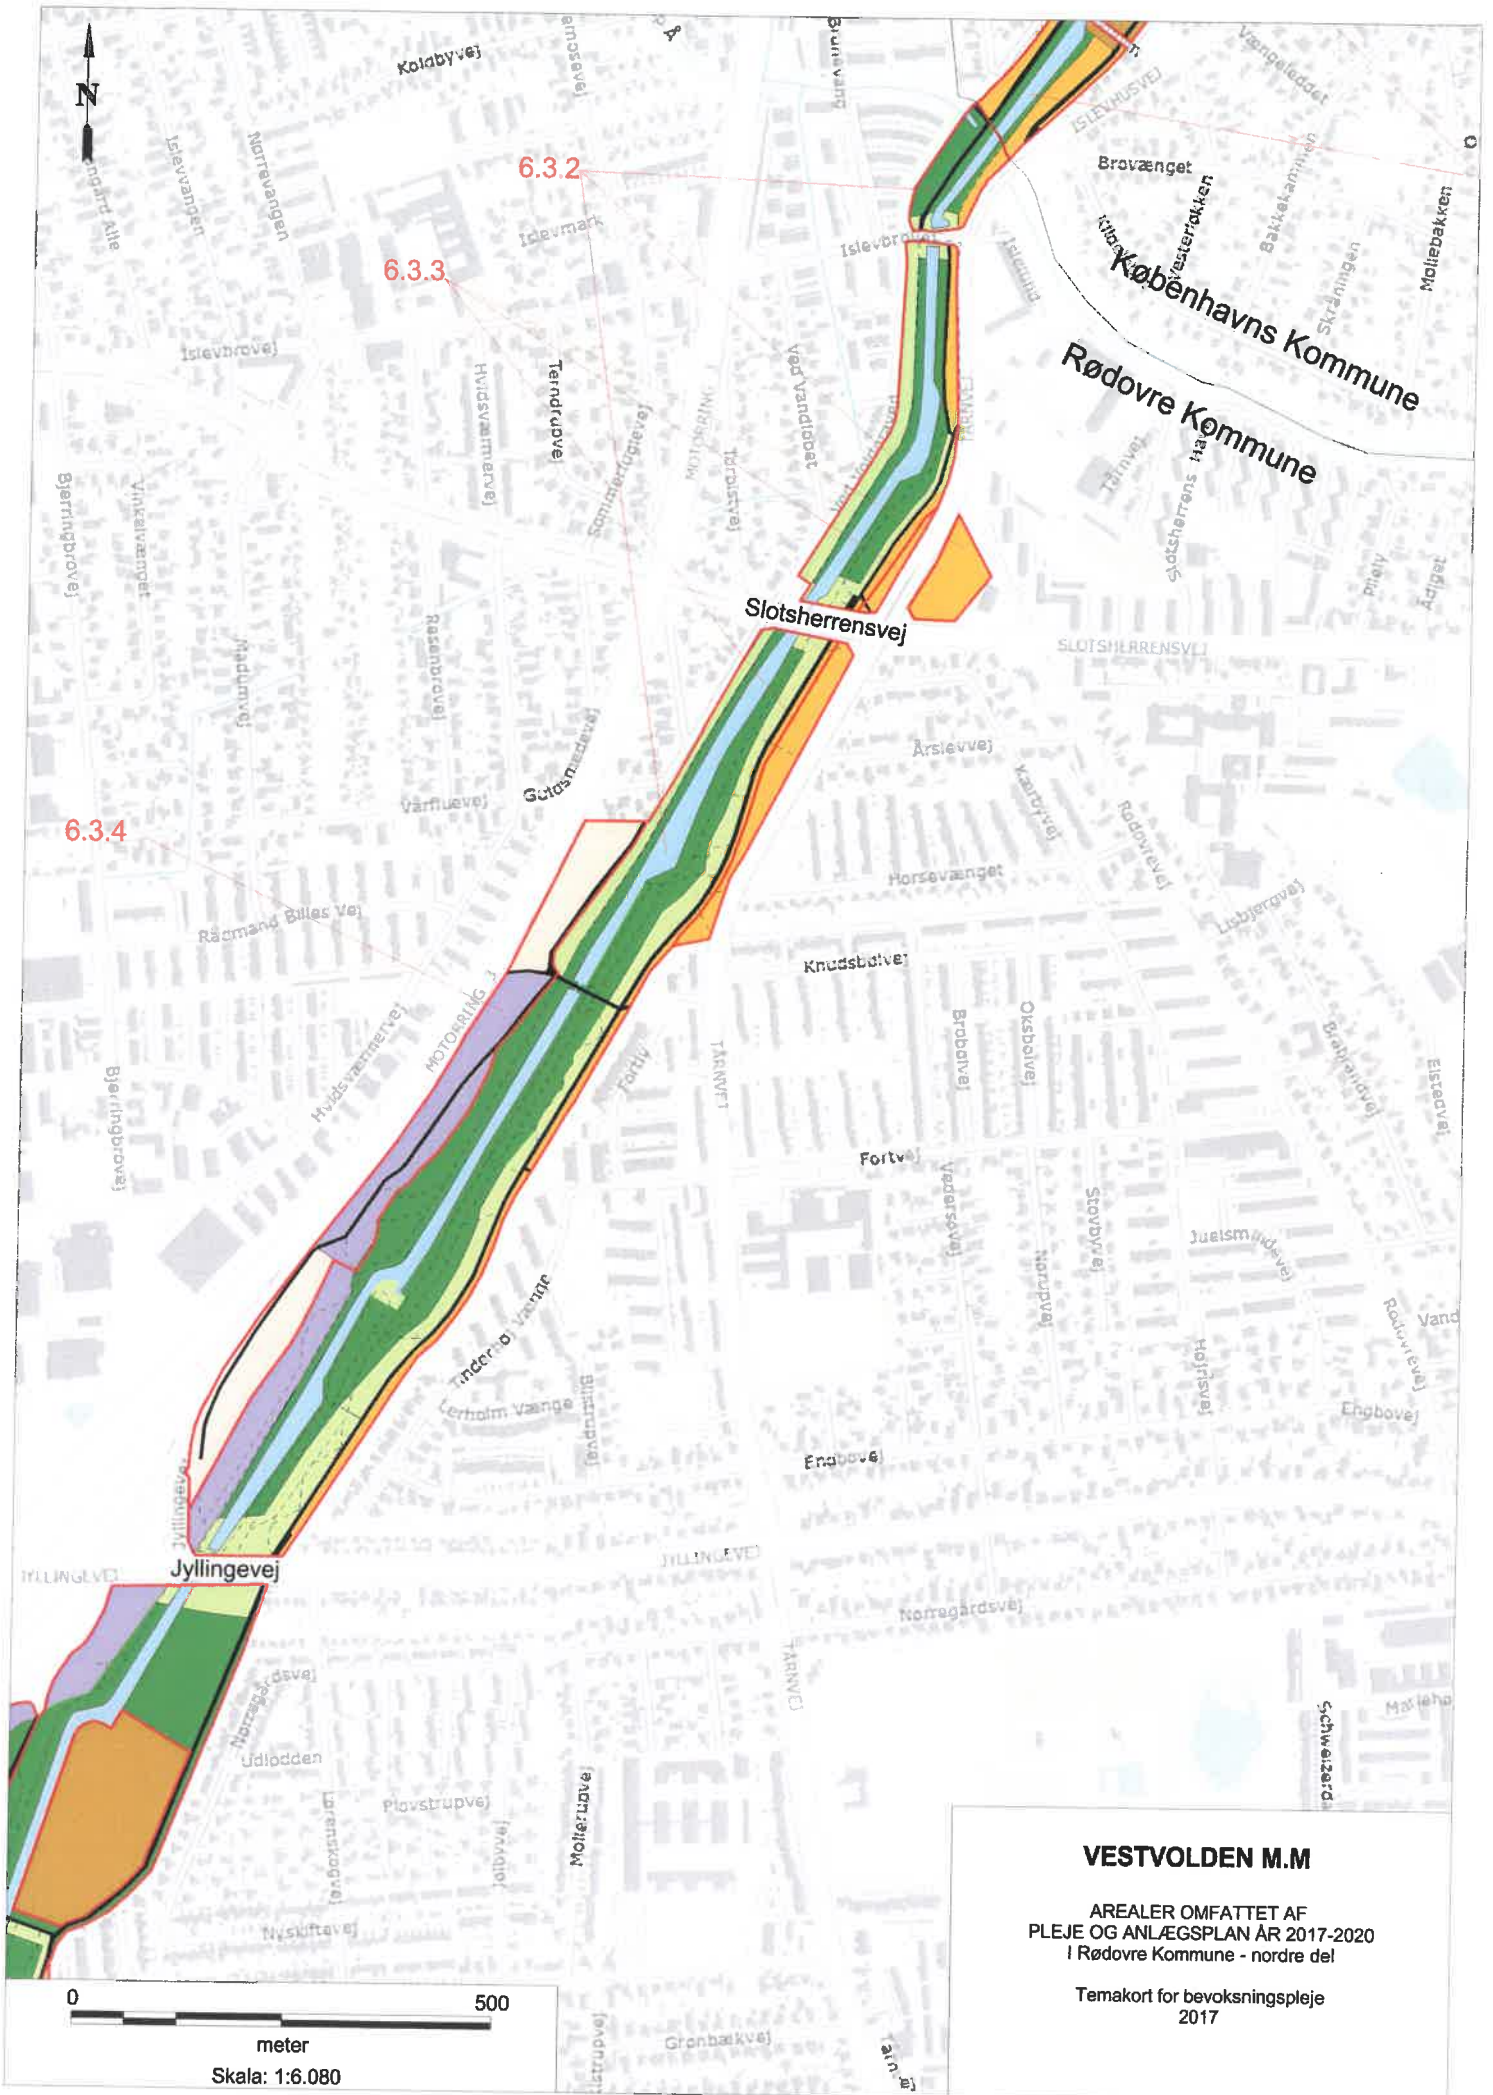

Vestvolden - Pleje og anlægsplan år 2017-2020

Signaturforklaring til temakort over: Bevoksningspleje

6.5.1	Tekstafsnit if. indholdsfortegnelse, nummer
—	Tekstafsnit if. indholdsfortegnelse, grænse
-----	Stier
	Ager
	Klippet græs
	Græs- og urtevegetation
	Lysåben bevoksning
	Tæt bevoksning
	Urørt bevoksning
	Andre rekreative anlæg
	Voldgaden
	Vand og mose
	Sø
	Biologiske interesseområder
	Historisk voldområde
	Historisk bevoksning
	Evt. skovrejsning

VESTVOLDEN M.M

AREALER OMFATTET AF
PLEJE OG ANLÆGSPLAN ÅR 2017-2020
I Brøndby Kommune

Temakort for bevoksningspleje
2017

0 500

meter

Skala: 1:8.869

VESTVOLDEN M.M

**AREALER OMFATTET AF
PLEJE OG ANLÆGSPLAN ÅR 2017-2020
I Hvidovre Kommune - nordre del**

Temakort for bevoikningspleje
2017

0 500
meter
Skala: 1:9.374

VESTVOLDEN M.M

AREALER OMFATTET AF
 PLEJE OG ANLÆGSPLAN ÅR 2017-2020
 I Københavns Kommune

Temakort for bevoikningspleje
 2017

Skala: 1:6.842

VESTVOLDEN M.M

AREALER OMFATTET AF
 PLEJE OG ANLÆGSPLAN ÅR 2017-2020
 I Rødovre Kommune - nordre del

Temakort for bevoксningspleje
 2017

0 500

meter
 Skala: 1:6.080