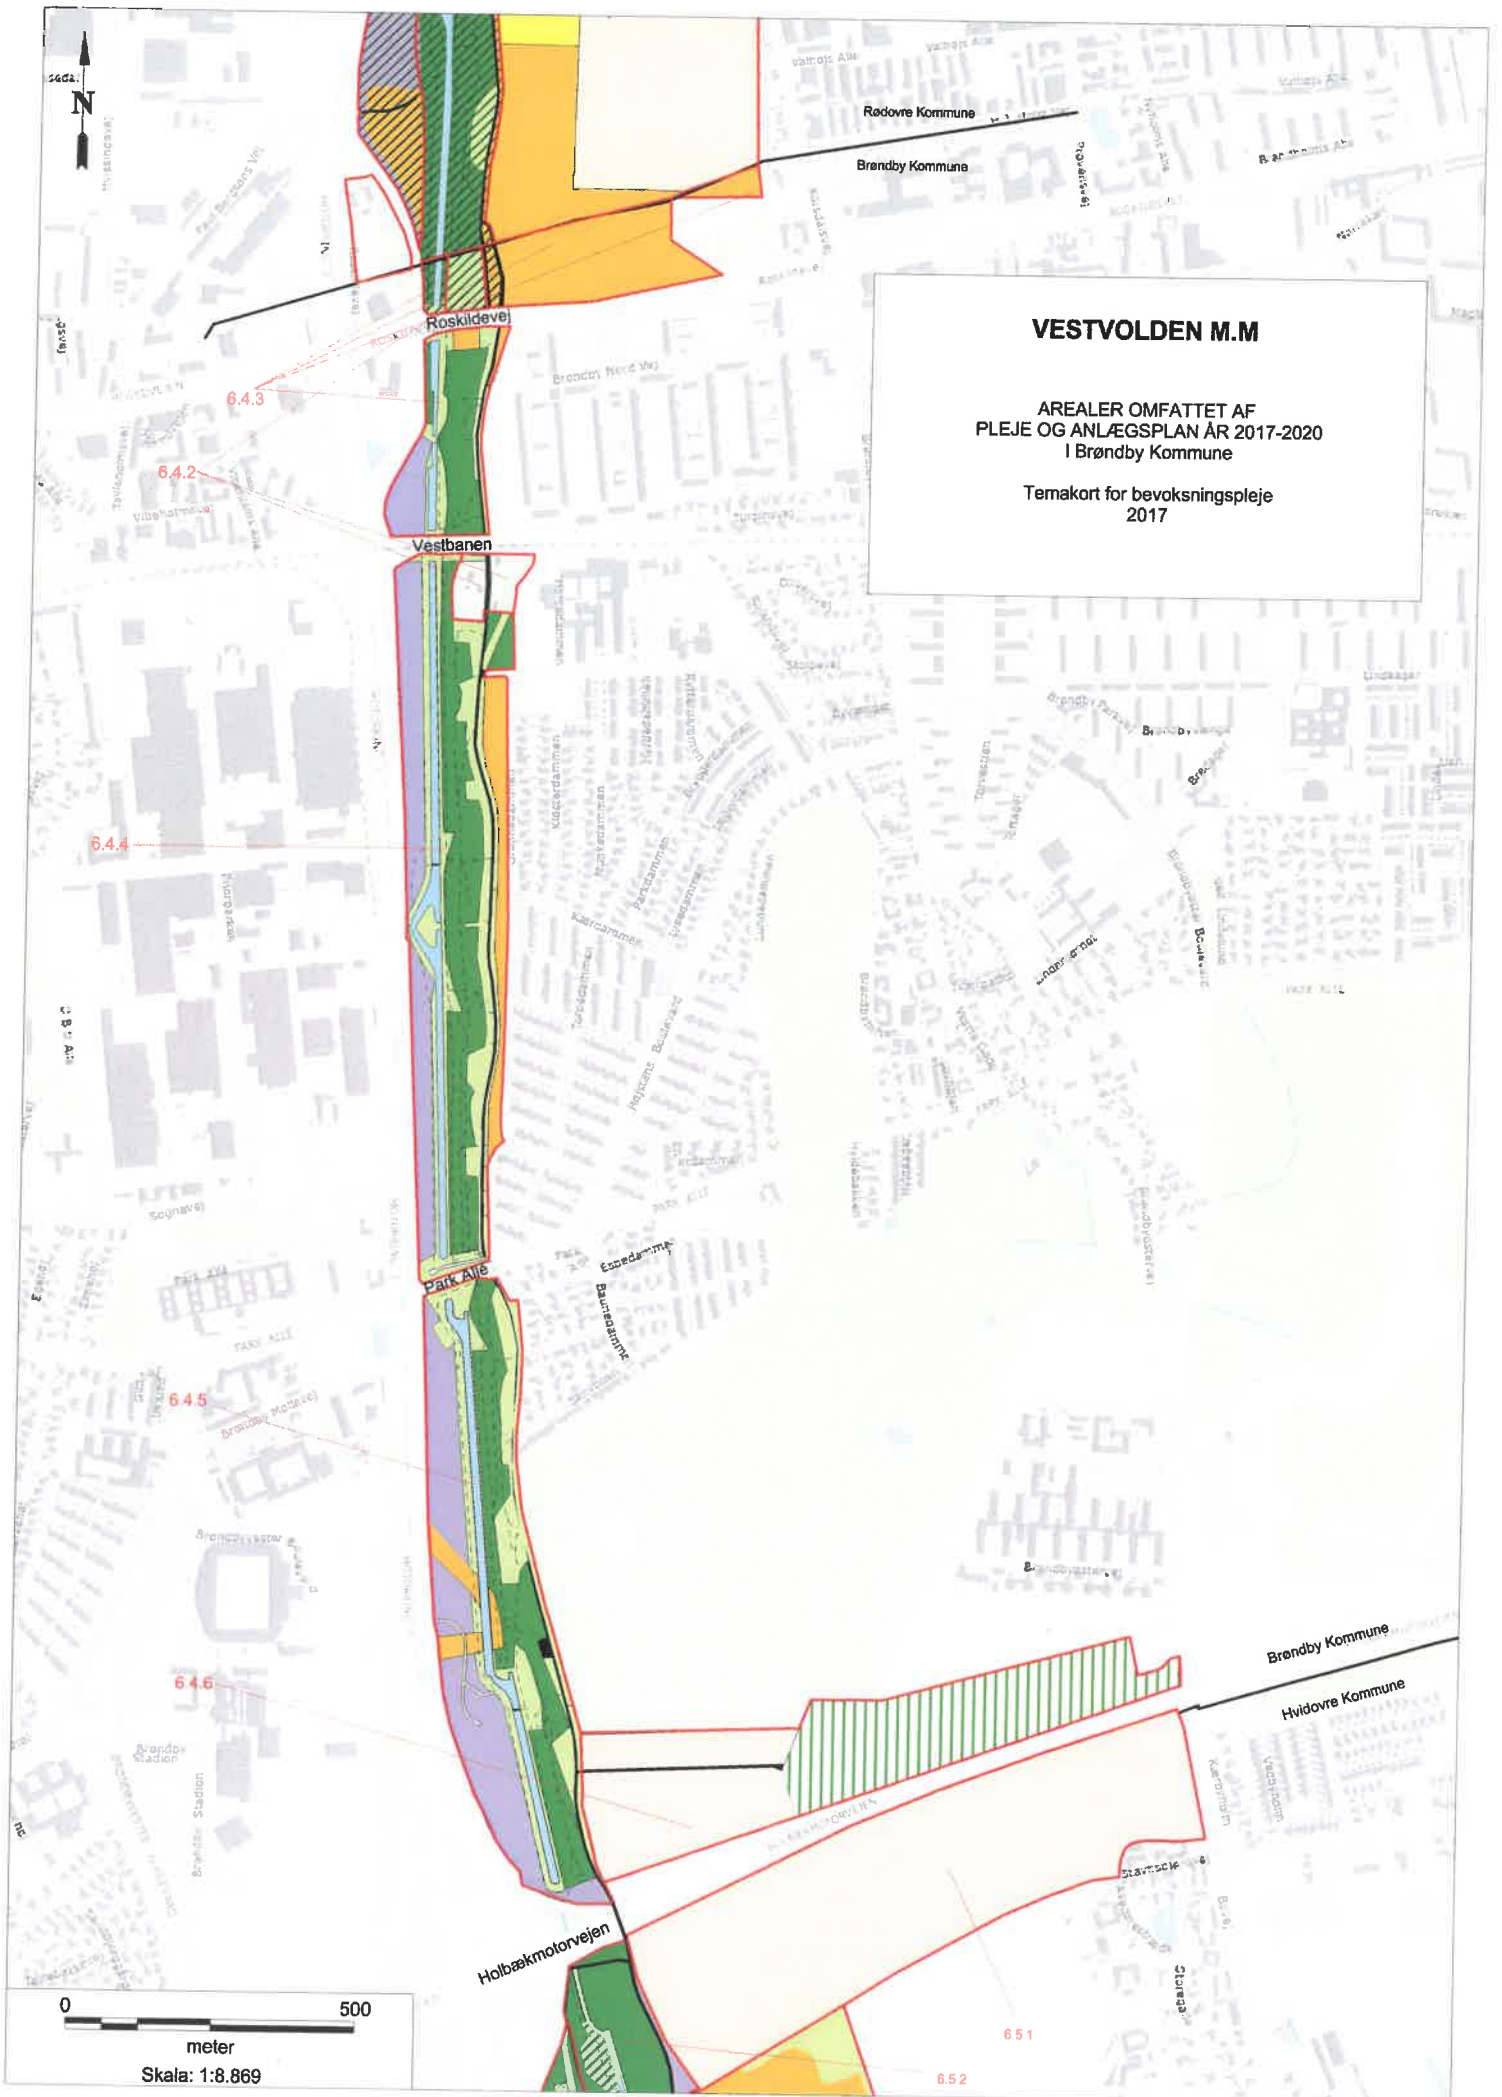

Vestvolden - Pleje og anlægsplan år 2017-2020

Signaturforklaring til temakort over: Bevoksningspleje

6.5.1	Tekstafsnit if. indholdsfortegnelse, nummer
—	Tekstafsnit if. indholdsfortegnelse, grænse
-----	Stier
	Ager
	Klippet græs
	Græs- og urtevegetation
	Lysåben bevoksning
	Tæt bevoksning
	Urørt bevoksning
	Andre rekreative anlæg
	Voldgaden
	Vand og mose
	Sø
	Biologiske interesseområder
	Historisk voldområde
	Historisk bevoksning
	Evt. skovrejsning

VESTVOLDEN M.M

AREALER OMFATTET AF
PLEJE OG ANLÆGSPLAN ÅR 2017-2020
I Brøndby Kommune

Temakort for bevoksningspleje
2017

0 500

meter

Skala: 1:8.869

VESTVOLDEN M.M

**AREALER OMFATTET AF
PLEJE OG ANLÆGSPLAN ÅR 2017-2020
I Hvidovre Kommune - nordre del**

Temakort for bevoikningspleje
2017

0 500
meter
Skala: 1:9.374

VESTVOLDEN M.M

AREALER OMFATTET AF
 PLEJE OG ANLÆGSPLAN ÅR 2017-2020
 I Københavns Kommune

Temakort for bevoikningspleje
 2017

Skala: 1:6.842

VESTVOLDEN M.M

AREALER OMFATTET AF
 PLEJE OG ANLÆGSPLAN ÅR 2017-2020
 I Rødovre Kommune - nordre del

Temakort for bevoксningspleje
 2017

0 500

meter
 Skala: 1:6.080