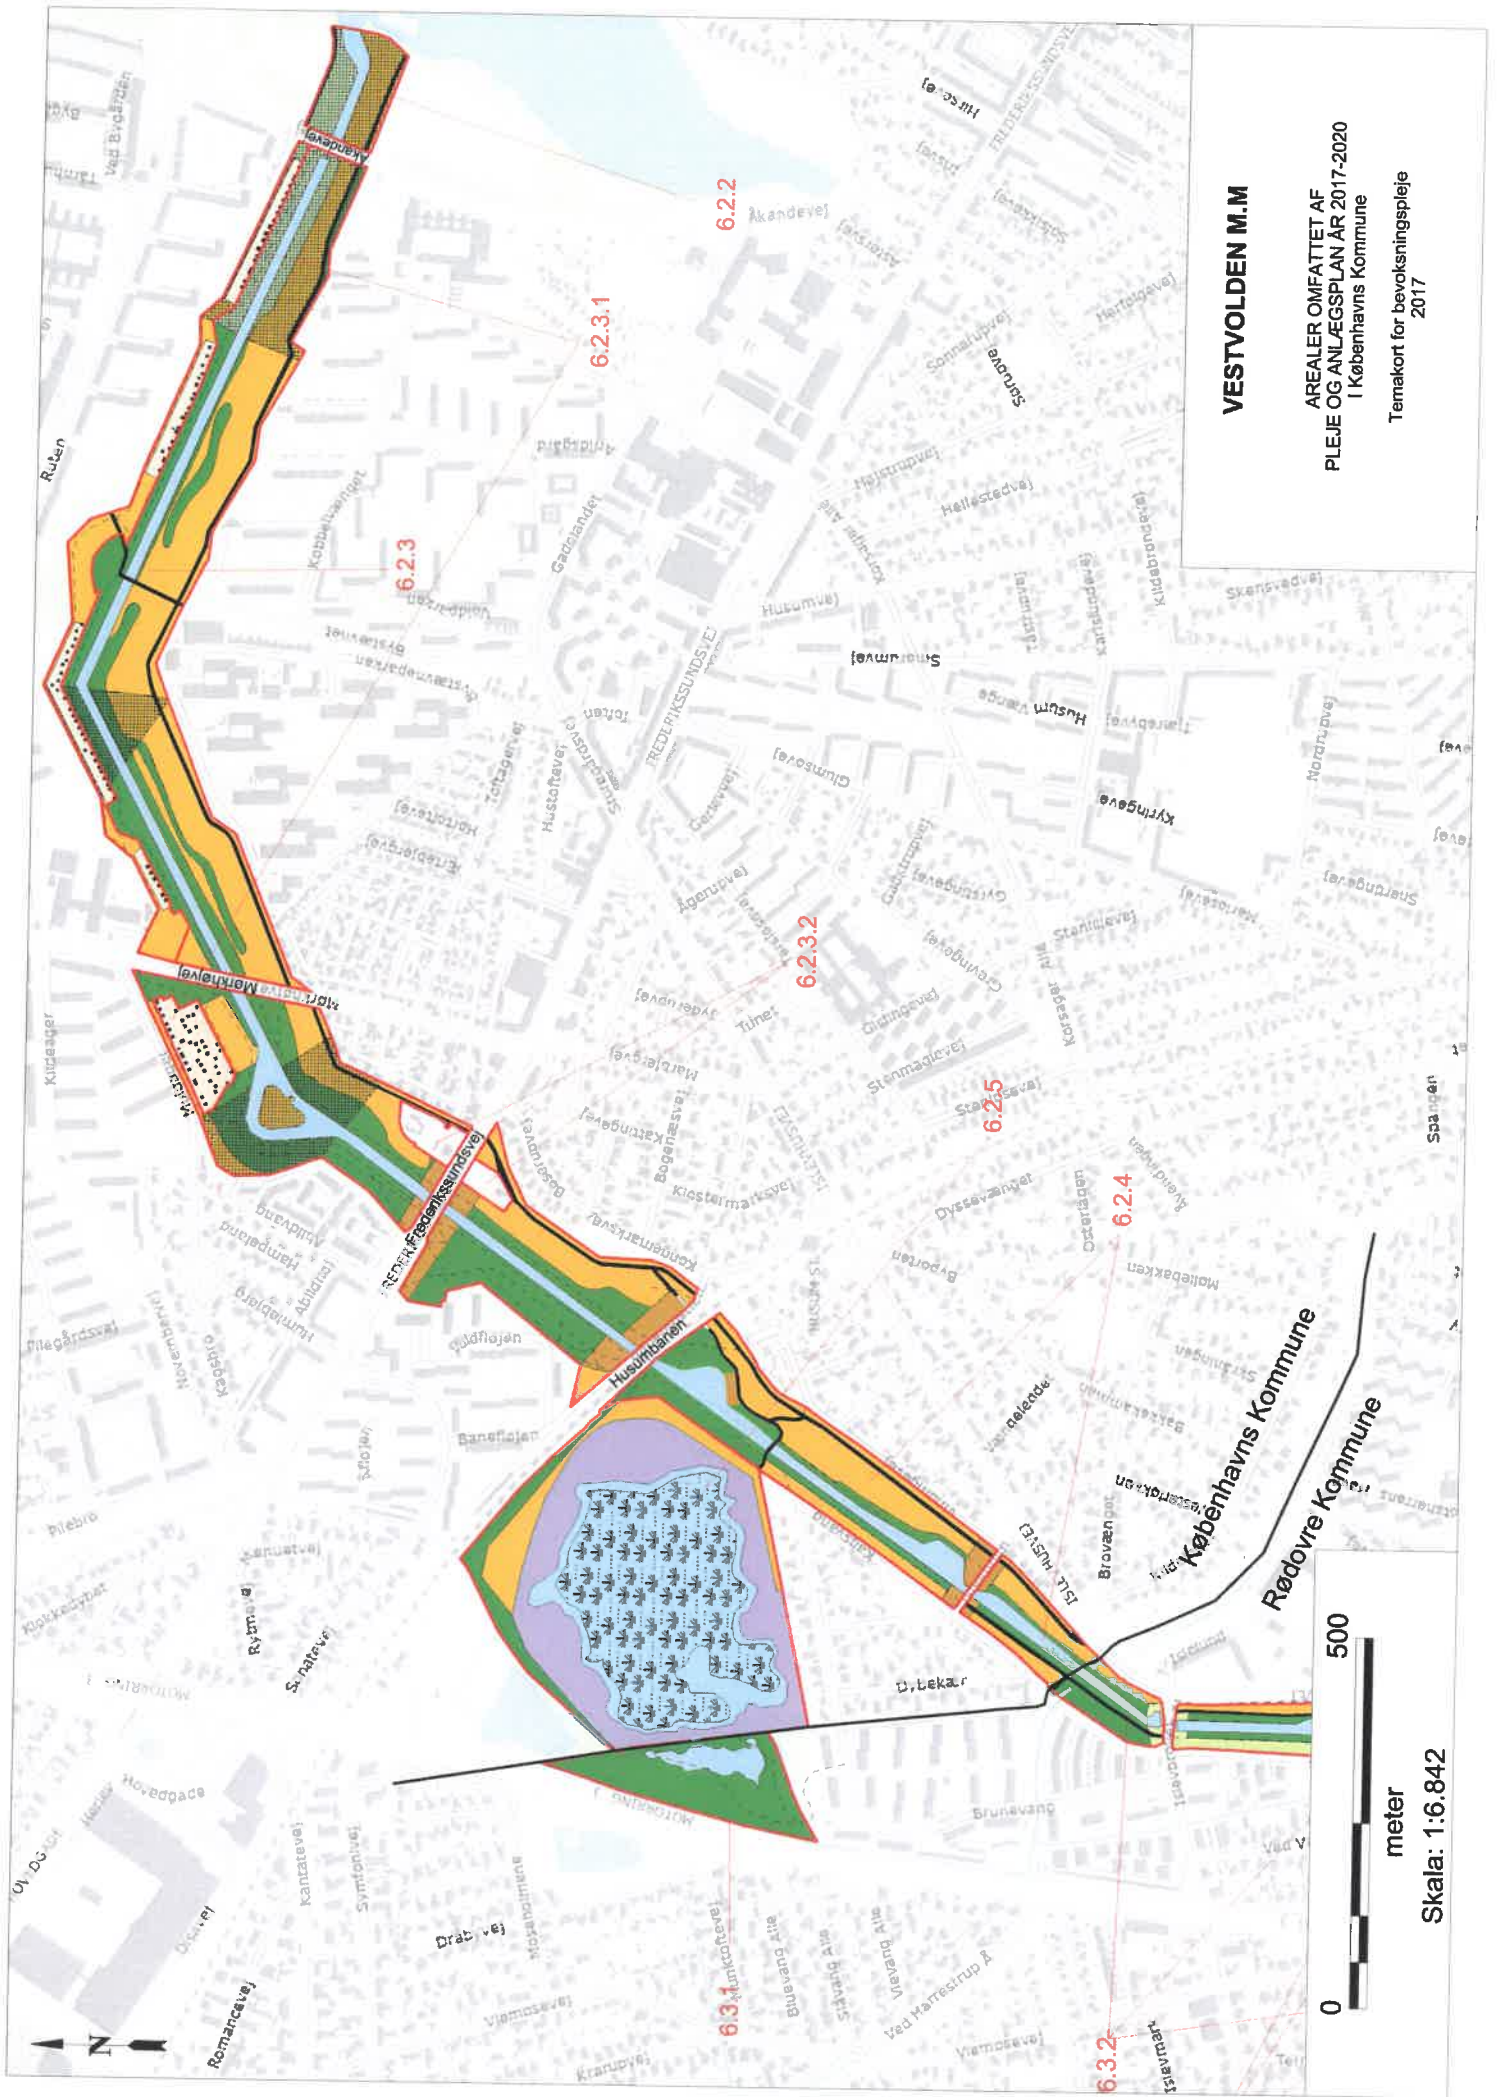

Vestvolden - Pleje og anlægsplan år 2017-2020

Signaturforklaring til temakort over: Bevoksningspleje

6.5.1	Tekstafsnit if. indholdsfortegnelse, nummer
—	Tekstafsnit if. indholdsfortegnelse, grænse
-----	Stier
	Ager
	Klippet græs
	Græs- og urtevegetation
	Lysåben bevoksning
	Tæt bevoksning
	Urørt bevoksning
	Andre rekreative anlæg
	Voldgaden
	Vand og mose
	Sø
	Biologiske interesseområder
	Historisk voldområde
	Historisk bevoksning
	Evt. skovrejsning

VESTVOLDEN M.M

AREALER OMFATTET AF
PLEJE OG ANLÆGSPLAN ÅR 2017-2020
I Brøndby Kommune

Temakort for bevoksningspleje
2017

0 500

meter

Skala: 1:8.869

VESTVOLDEN M.M

**AREALER OMFATTET AF
PLEJE OG ANLÆGSPLAN ÅR 2017-2020
I Hvidovre Kommune - nordre del**

Temakort for bevoikningspleje
2017

0 500
meter
Skala: 1:9.374

VESTVOLDEN M.M

AREALER OMFATTET AF
 PLEJE OG ANLÆGSPLAN ÅR 2017-2020
 I Københavns Kommune

Temakort for bevoikningspleje
 2017

Skala: 1:6.842

VESTVOLDEN M.M

AREALER OMFATTET AF
 PLEJE OG ANLÆGSPLAN ÅR 2017-2020
 I Rødovre Kommune - nordre del

Temakort for bevoксningspleje
 2017

0 500

meter
 Skala: 1:6.080