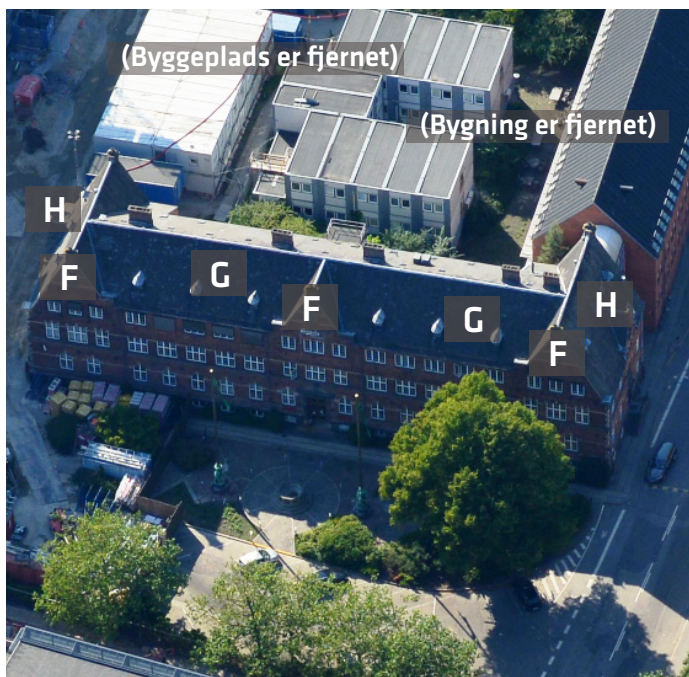

Bilag 4 Oversigt over ændringer

Facade mod øst (mod Vesterfælledvej)

- (F) Skodder i frontspidser erstattes med vinduer
- (G) Små kviste erstattes med ateliervinduer

Facader mod nord og syd

- (H) Små kviste udskiftes med større kopier

Facade mod vest (Kildepladsen)

- (A) Elevatorskakt fjernes
- (B) Nye vinduespartier, kviste og altaner på 2. og 3. sal
- (C) Tilbygning får nye glasfacader og tag/tagterrasse
- (D) En dør udvides (ses ikke på foto)
- (E) Murede skorstene udskiftes med ventilationskasser beklædt med skifer