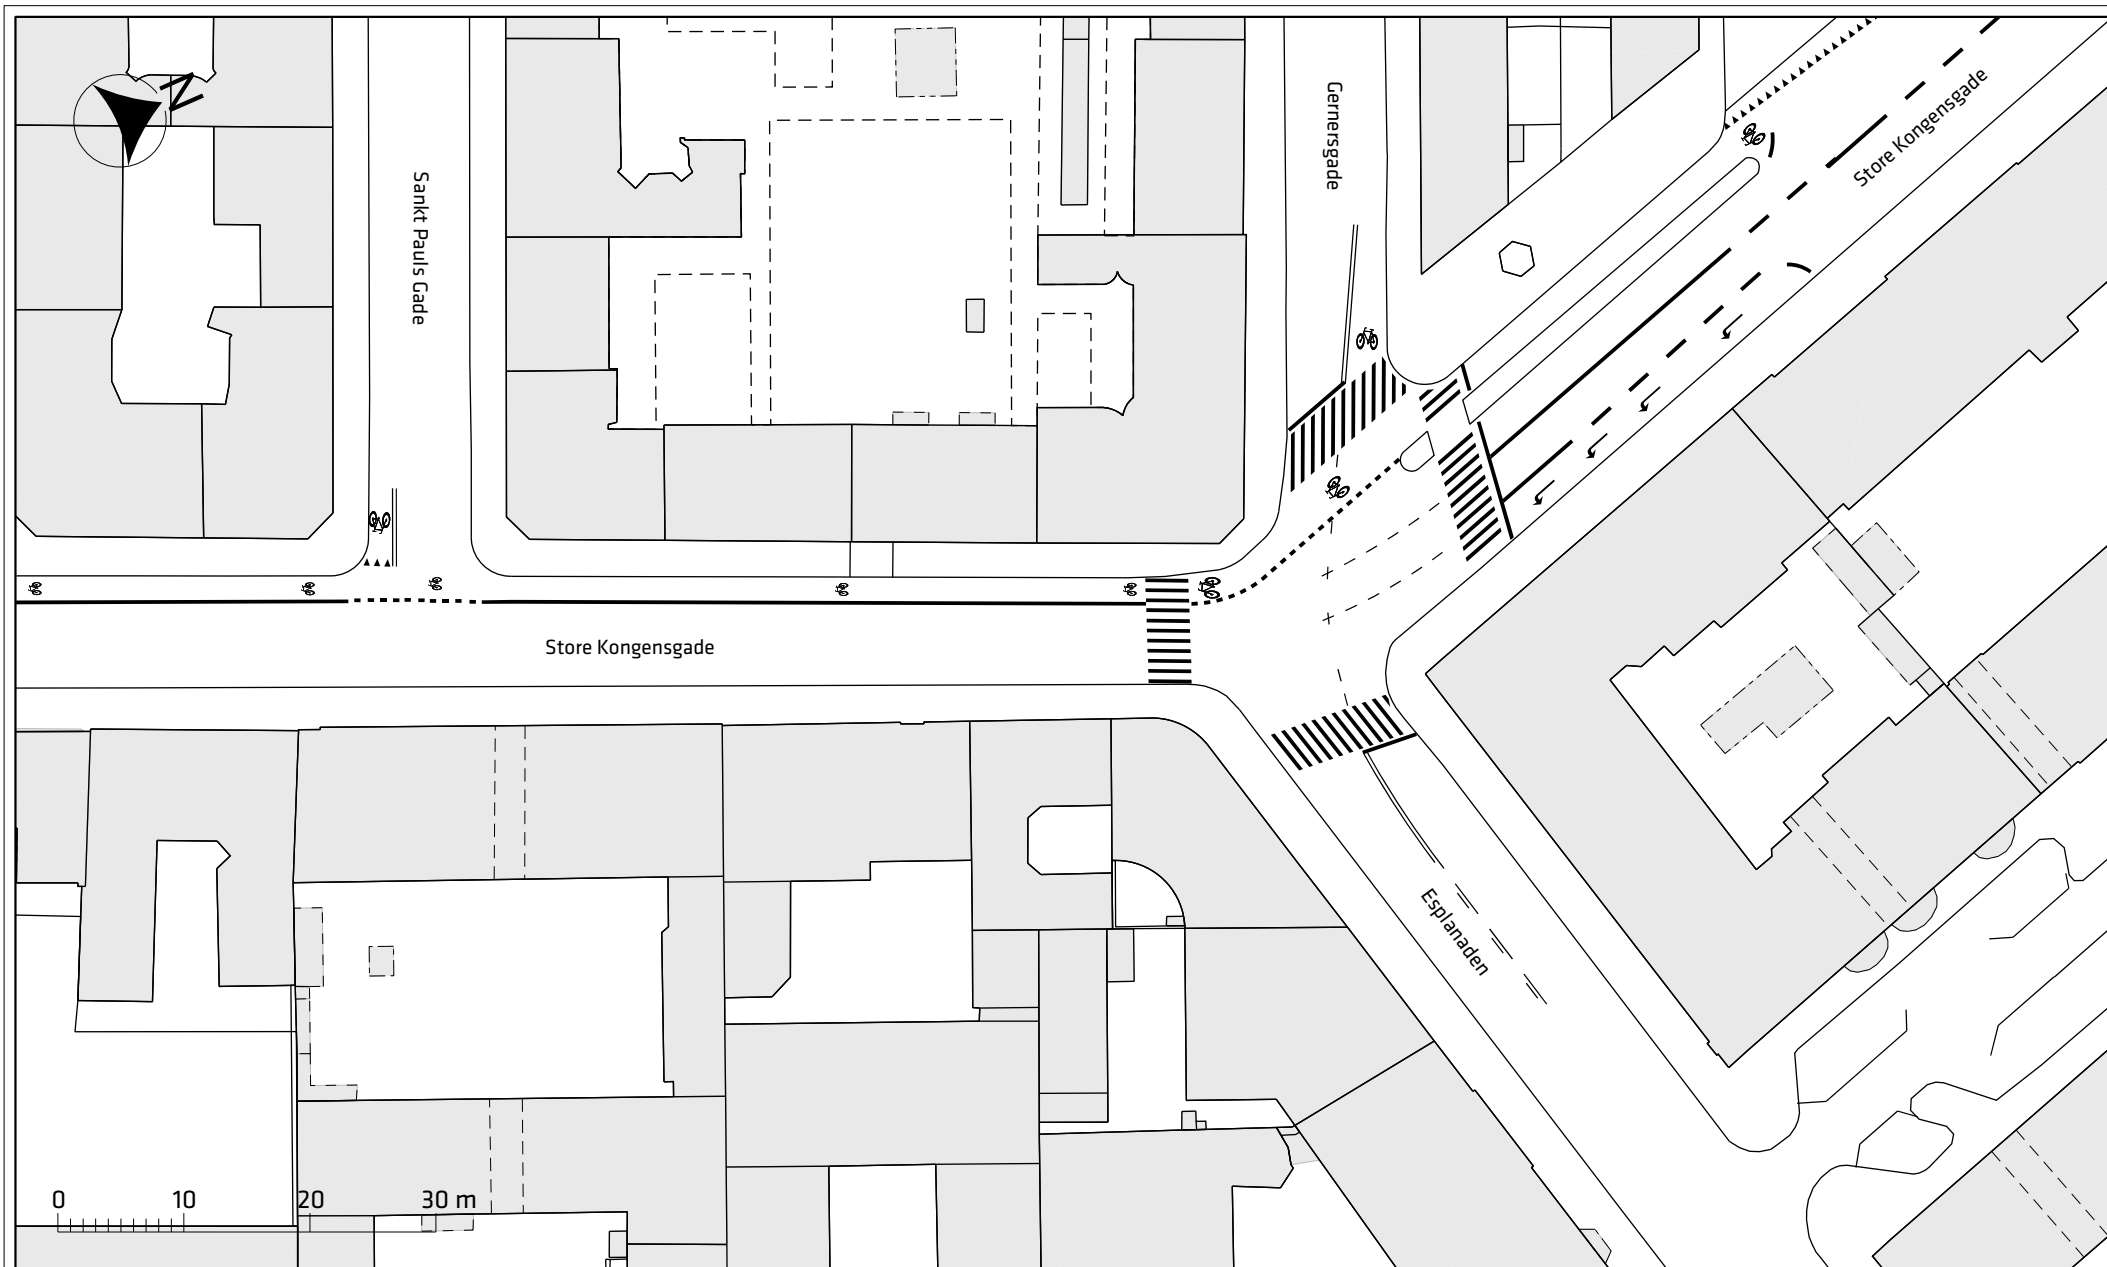

Store Kongensgade, cykelsti/cykelbane

Eksisterende forhold

Bilag 2a

Store Kongensgade, cykelsti/cykelbane

Eksisterende forhold

Bilag 2b

Store Kongensgade

0 10 20 30 m

Frederiksgade

Store Kongensgade, cykelsti/cykelbane

Eksisterende forhold

Bilag 2c

Store Kongensgade

Store Kongensgade, cykelsti/cykelbane

Eksisterende forhold

Store Kongensgade, cykelsti/cykelbane