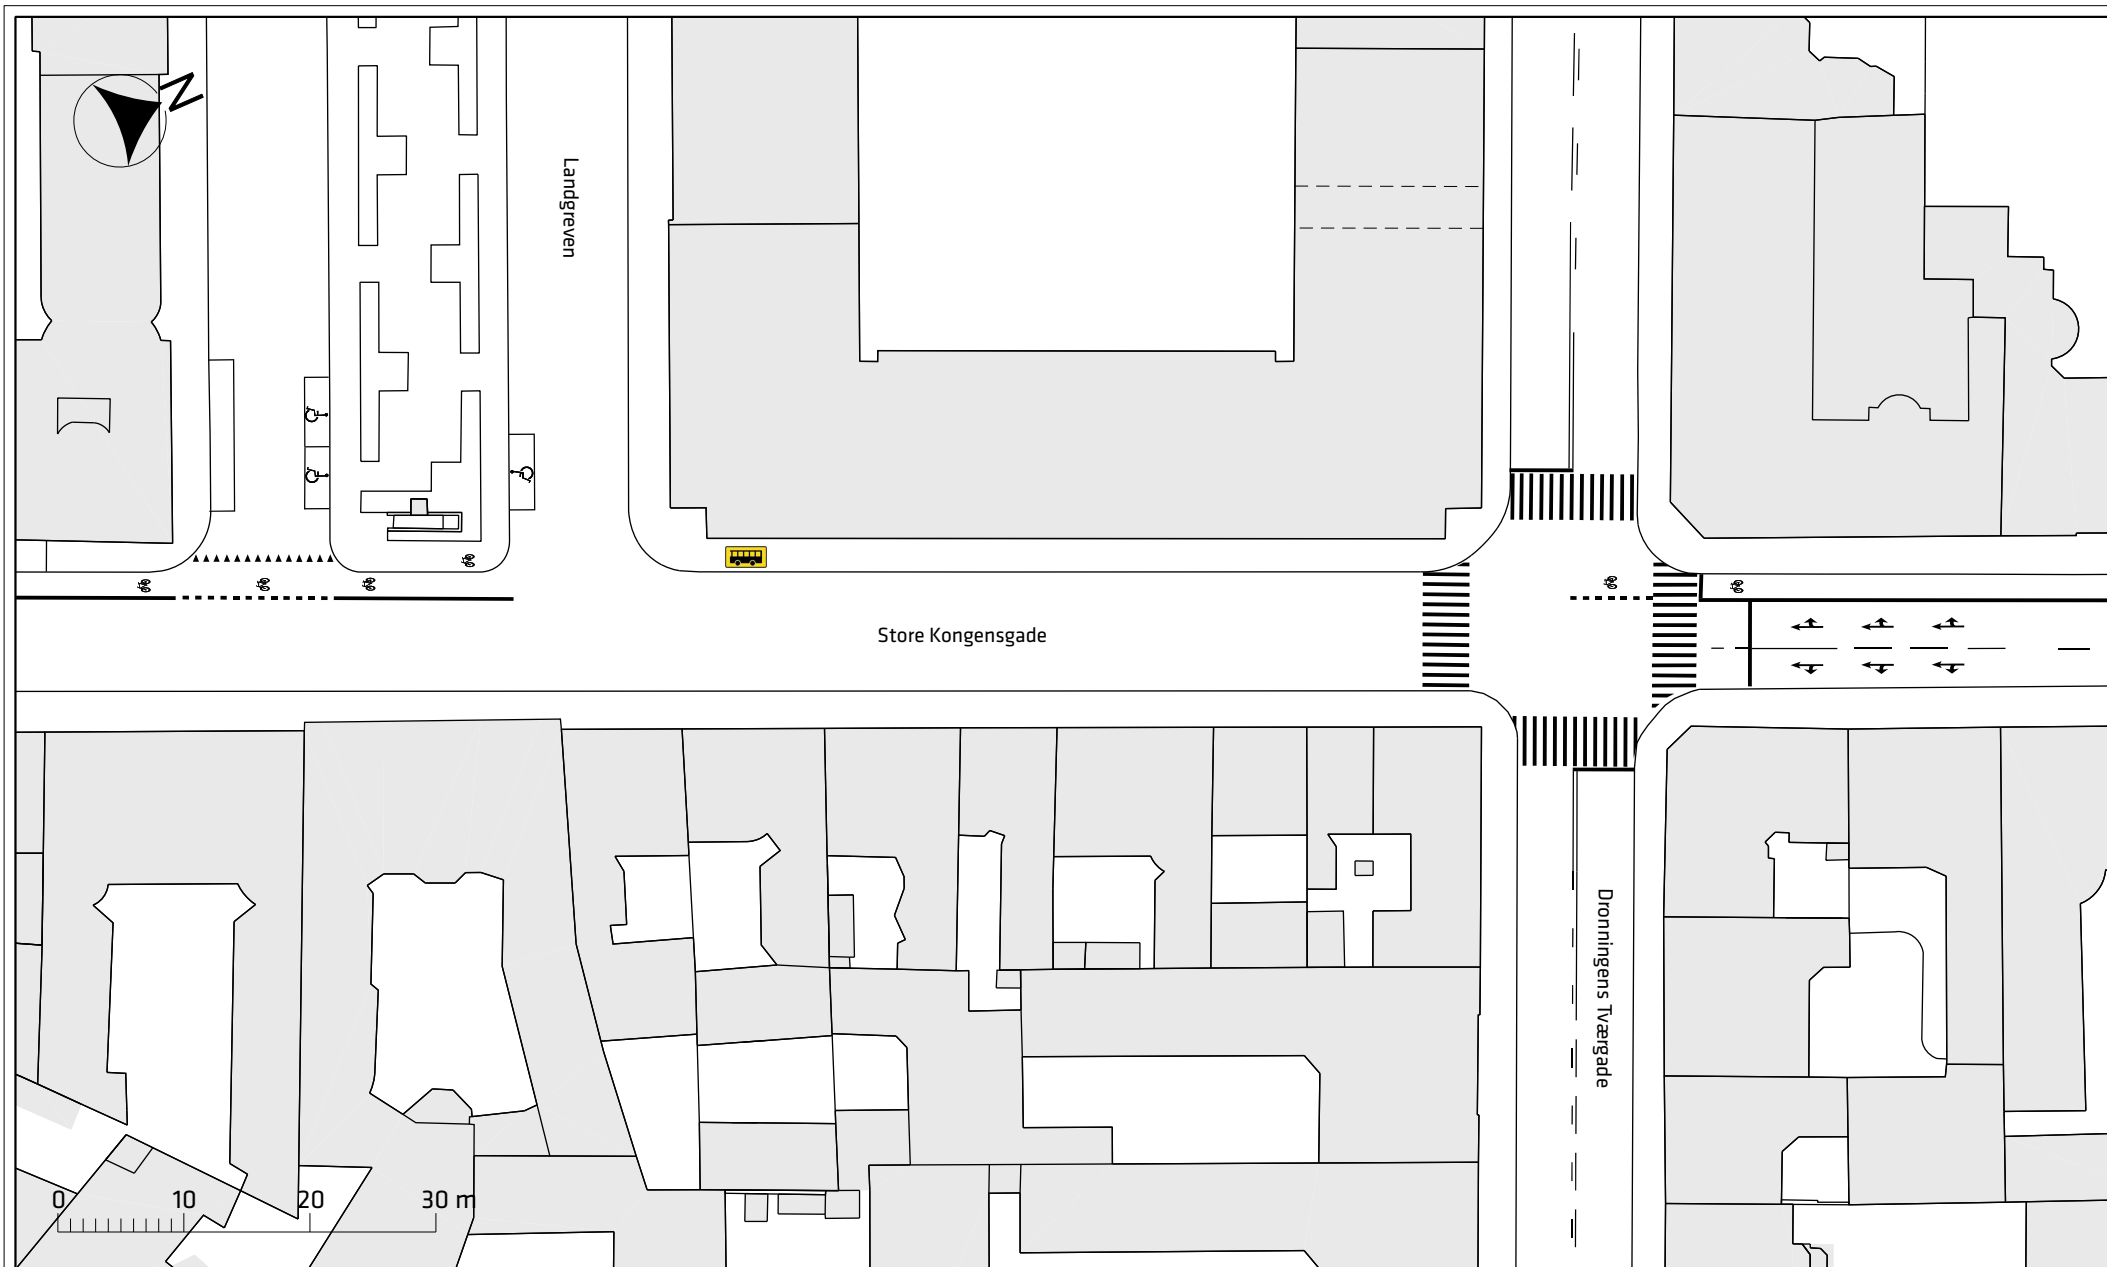

Store Kongensgade, cykelsti/cykelbane

Eksisterende forhold

Bilag 2a

Store Kongensgade, cykelsti/cykelbane

Eksisterende forhold

Bilag 2b

Store Kongensgade

0 10 20 30 m

Frederiksgade

Store Kongensgade, cykelsti/cykelbane

Eksisterende forhold

Bilag 2c

Store Kongensgade

Store Kongensgade, cykelsti/cykelbane

Eksisterende forhold

Store Kongensgade, cykelsti/cykelbane