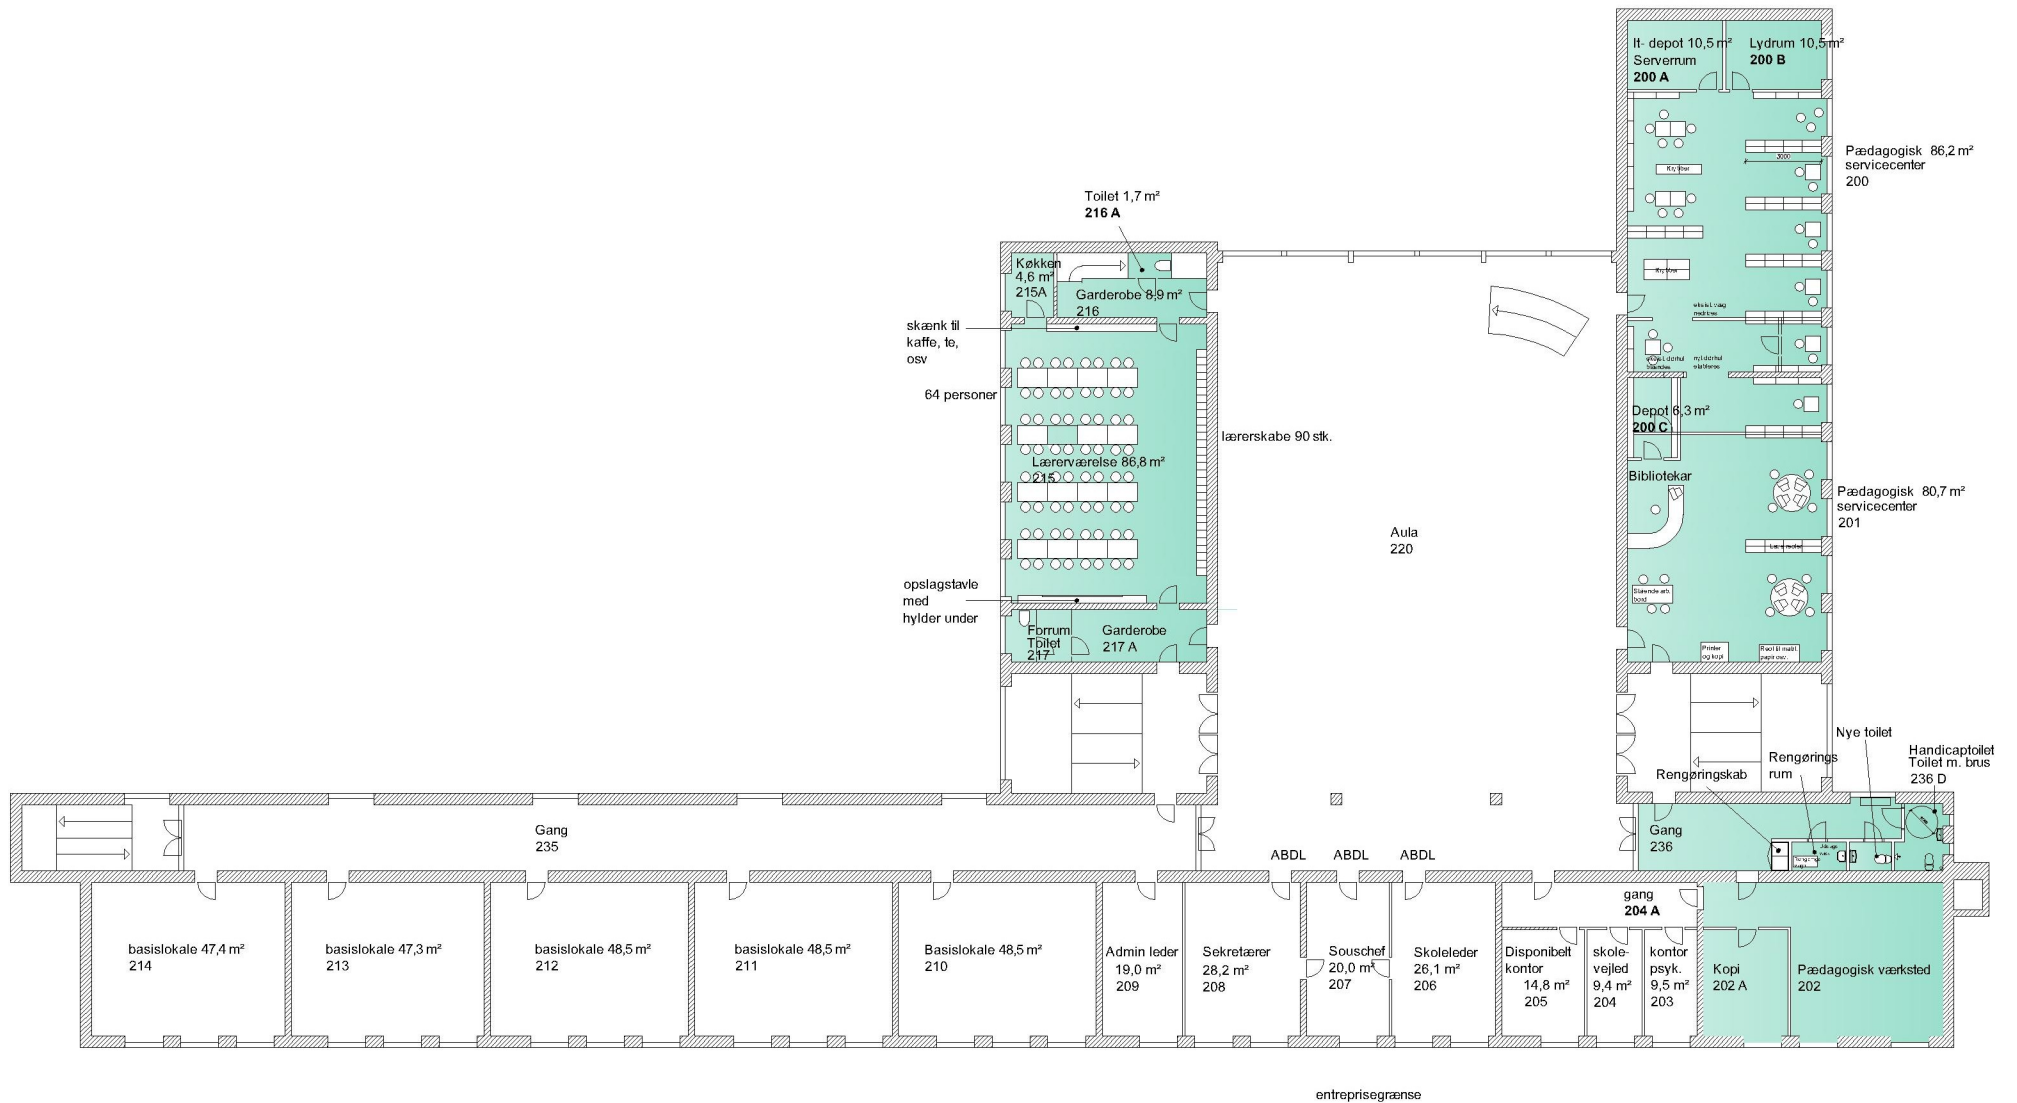

LUNDEHUSSKOLEN

Hovedbygningen - etape 4
Etageplaner med ombygning
10-10-2006

hs ark arkitektfirma a/s · Nyhavn 16 · 1051 København K
 Tlf: 33 32 44 91 · Fax: 33 32 44 31 · hsark@hsark.dk

LUNDEHUSSKOLEN – LERSØ PARKALLÉ 152 – SAGS NR: 05045

FREMtidIGE FOREHOLD – STUEPLAN

DATE: 10.10.2006

MÅL : 1:200

entreprisegrænse

hs ark

arkitektfirma a/s · Nyhavn 16 · 1051 København K
Tlf: 33 32 44 91 · Fax: 33 32 44 31 · hsark@hsark.dk

LUNDEHUSSKOLEN – LERSØ PARKALLÉ 152 – SAGS NR: 05045

FREMTIDIGE FOREHOLD – 2 SALSPLAN

DATO: 10.10.2006

MÅL : 1:200