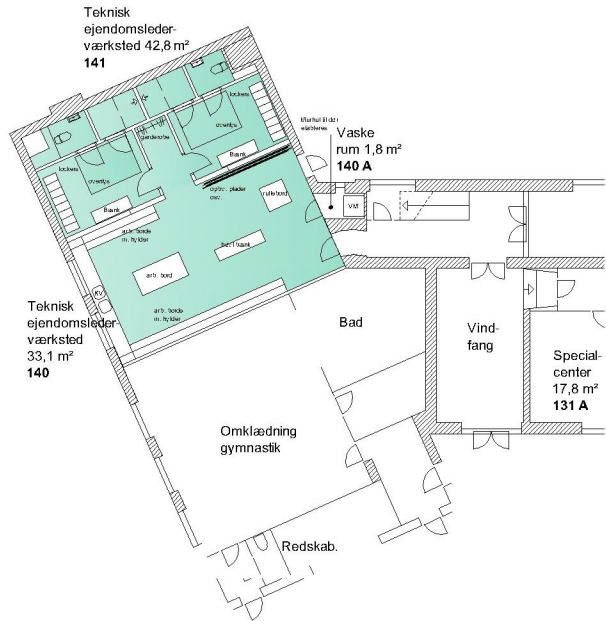

LUNDEHUSSKOLEN

Hovedbygningen - etape 4
Etageplaner med ombygning
10-10-2006

hs ark arkitektfirma a/s · Nyhavn 16 · 1051 København K
 Tlf: 33 32 44 91 · Fax: 33 32 44 31 · hsark@hsark.dk

LUNDEHUSSKOLEN – LERSØ PARKALLÉ 152 – SAGS NR: 05045

FREMtidIGE FOREHOLD – STUEPLAN

DATE: 10.10.2006

MÅL : 1:200

entreprisegrænse

hs ark

arkitektfirma a/s · Nyhavn 16 · 1051 København K
Tlf: 33 32 44 91 · Fax: 33 32 44 31 · hsark@hsark.dk

LUNDEHUSSKOLEN – LERSØ PARKALLÉ 152 – SAGS NR: 05045

FREMTIDIGE FOREHOLD – 2 SALSPLAN

DATO: 10.10.2006

MÅL : 1:200