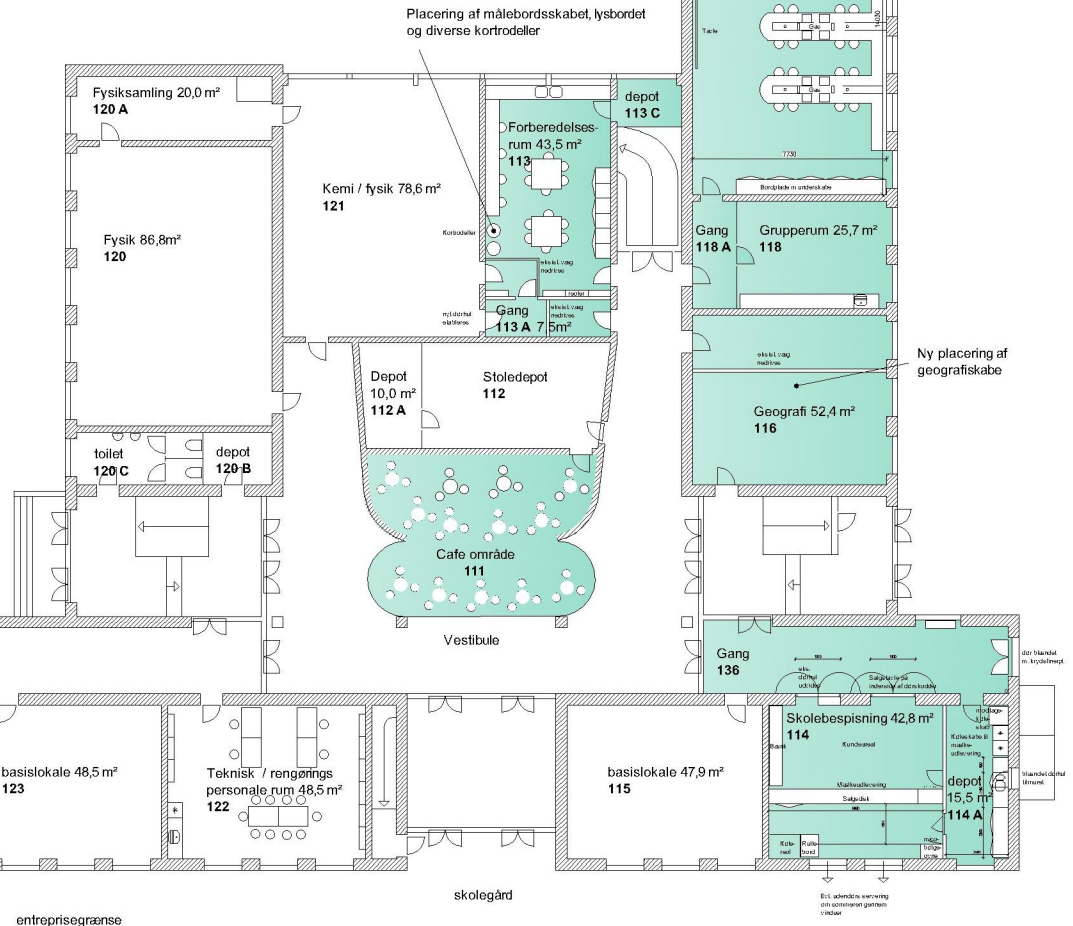

LUNDEHUSSKOLEN

Hovedbygningen - etape 4
Etageplaner med ombygning
10-10-2006

hs ark arkitektfirma a/s · Nyhavn 16 · 1051 København K
 Tlf: 33 32 44 91 · Fax: 33 32 44 31 · hsark@hsark.dk

LUNDEHUSSKOLEN – LERSØ PARKALLÉ 152 – SAGS NR: 05045

FREMtidIGE FOREHOLD – STUEPLAN

DATE: 10.10.2006

MÅL : 1:200

entreprisegrænse

hs ark

arkitektfirma a/s · Nyhavn 16 · 1051 København K
Tlf: 33 32 44 91 · Fax: 33 32 44 31 · hsark@hsark.dk

LUNDEHUSSKOLEN – LERSØ PARKALLÉ 152 – SAGS NR: 05045

FREMTIDIGE FOREHOLD – 2 SALSPLAN

DATO: 10.10.2006

MÅL : 1:200