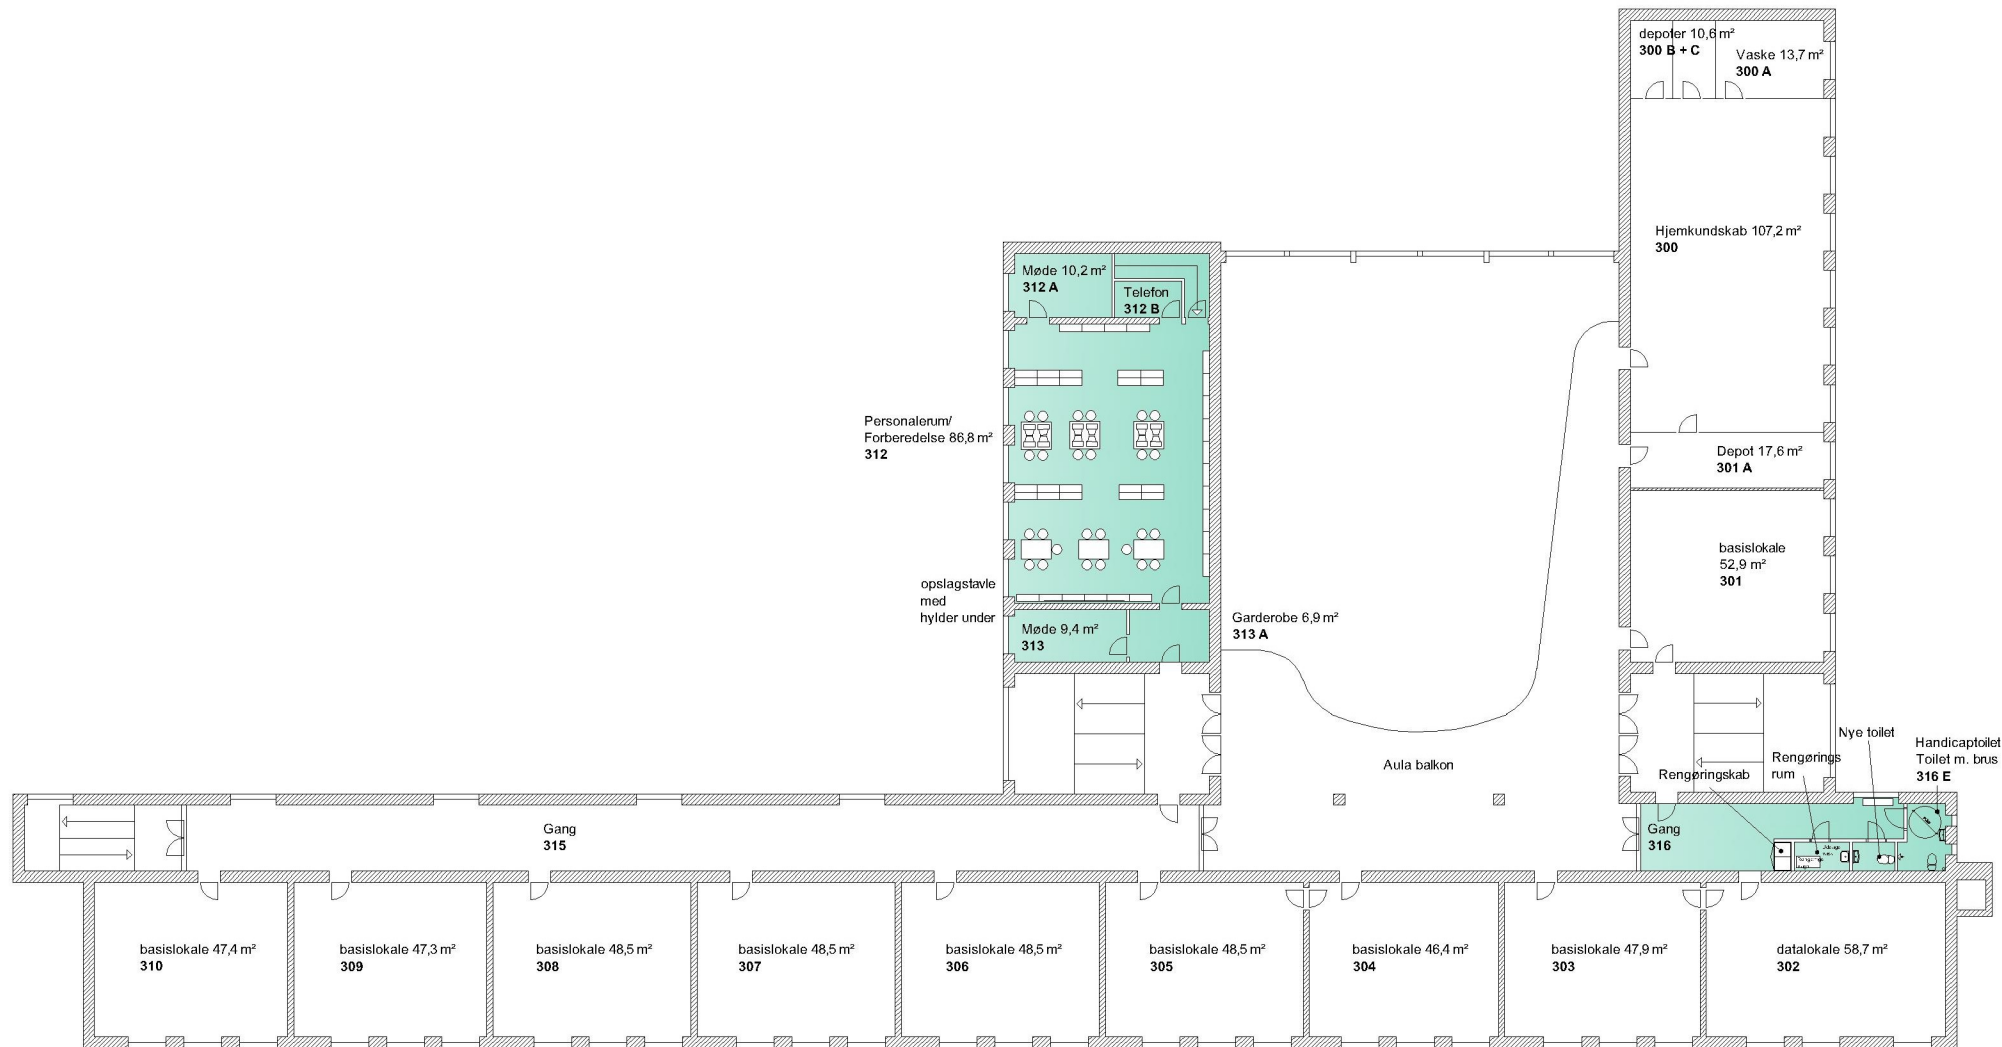

LUNDEHUSSKOLEN

Hovedbygningen - etape 4
Etageplaner med ombygning
10-10-2006

hs ark arkitektfirma a/s · Nyhavn 16 · 1051 København K
 Tlf: 33 32 44 91 · Fax: 33 32 44 31 · hsark@hsark.dk

LUNDEHUSSKOLEN – LERSØ PARKALLÉ 152 – SAGS NR: 05045

FREMtidIGE FOREHOLD – STUEPLAN

DATE: 10.10.2006

MÅL : 1:200

entreprisegrænse

hs ark

arkitektfirma a/s · Nyhavn 16 · 1051 København K
Tlf: 33 32 44 91 · Fax: 33 32 44 31 · hsark@hsark.dk

LUNDEHUSSKOLEN – LERSØ PARKALLÉ 152 – SAGS NR: 05045

FREMTIDIGE FOREHOLD – 2 SALSPLAN

DATO: 10.10.2006

MÅL : 1:200