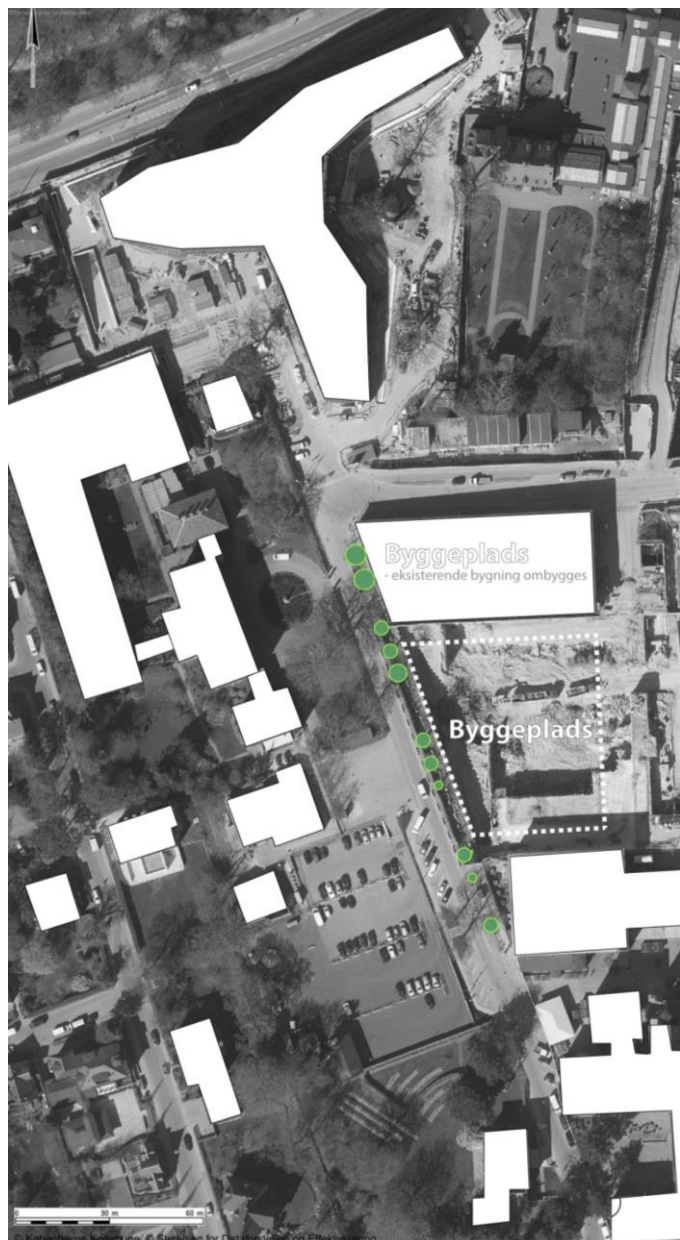

ILLUSTRATIONER

**DISPENSATION FRA LOKALPLAN 432 TIL AT FÆLDE
OG ERSTATTE TRÆER I DEN BEVARINGSVÆRDIGE
TRÆRÆKKE PÅ GAMLE CARLSBERG VEJ**

Naboorientering fra den 5. november til den 26. november 2019

Illustrationen viser situationen i dag med de resterende 11 træer i den bevaringsværdige træække langs østsiden af Gamle Carlsberg Vej. Langs vejen er der også et antal andre træer, hvoraf flere er bevaringsværdige.
Illustration: Carlsberg Byen P/S

Illustrationen viser situationen efter 2021 med de med en nyplantet træække med 18 træer langs østsiden af Gamle Carlsberg Vej. Illustration: Carlsberg Byen P/S

Gamle Carlsberg Vej i dag med hegn omkring træerne ud for grunden, hvor der bygges en ny karré med bolig, erhverv og daginstitution

Illustrationen viser et eksempel på, hvordan en ny træække langs Gamle Carlsberg Vej kan tage sig ud efter 2021. Der vil blive valgt en træart, som er velegnet til rækkeplantning og som får en størrelse, der passer til stedet. Illustrationen viser ikke den fremtidige bebyggelse i 2021. Illustration: Carlsberg Byen P/S