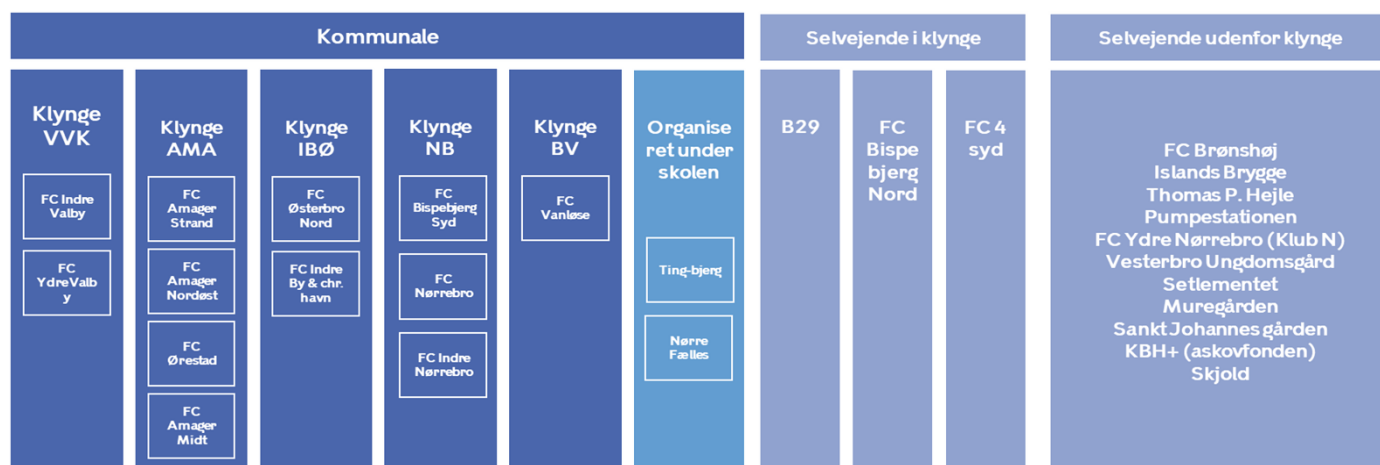

Bilag 3

Til Børne- og Ungdomsudvalget

Organisering af fritidscentre i København

I Københavns kommune er fritidstilbuddet til børn i alderen 10-18 organiseret i fritidscentre, som rummer fritidsklub (4.-5. klasse), juniorklub (6.-7. klasse) og UngeVærk (8. klasse - 18. år).

Organisering

Der er i alt 28 fritidscentre fordelt på 87 matrikler. Heraf er 12 fritidscentre organiseret i kommunale fritidsklynger, 2 kommunale fritidscentre er organiseret under skolen og dertil er 14 fritidscentre selvejende, hvor 3 er organiseret som klynger med 0-6-års området.

På side 3 fremgår en samlet oversigt over fritidscentre, herunder ejerforhold, fordeling af antal pladser og skoletilknytning.

Fritids- og juniorklubber

Fritidscentre varierer i størrelse, både ift. antal børn og matrikler. Det største fritidscenter, fritidscenter Vanløse, har 1087 indmeldte børn, 7 matrikler og samarbejde med 4 skoler. Vores mindste fritidscenter, Muregården, har 1 matrikel, 72 indmeldte børn og samarbejde med 1 skole.

De fleste fritids- og juniorklubber ligger på selvstændige matrikler adskilt fra skolen. 5 af vores fritidscentre har matrikler, som er placeret på 8 forskellige skoler. Dette er primært i de nye byområder, idet der bygges fritids- og juniorklubber i forbindelse med etablering af nye skoler.