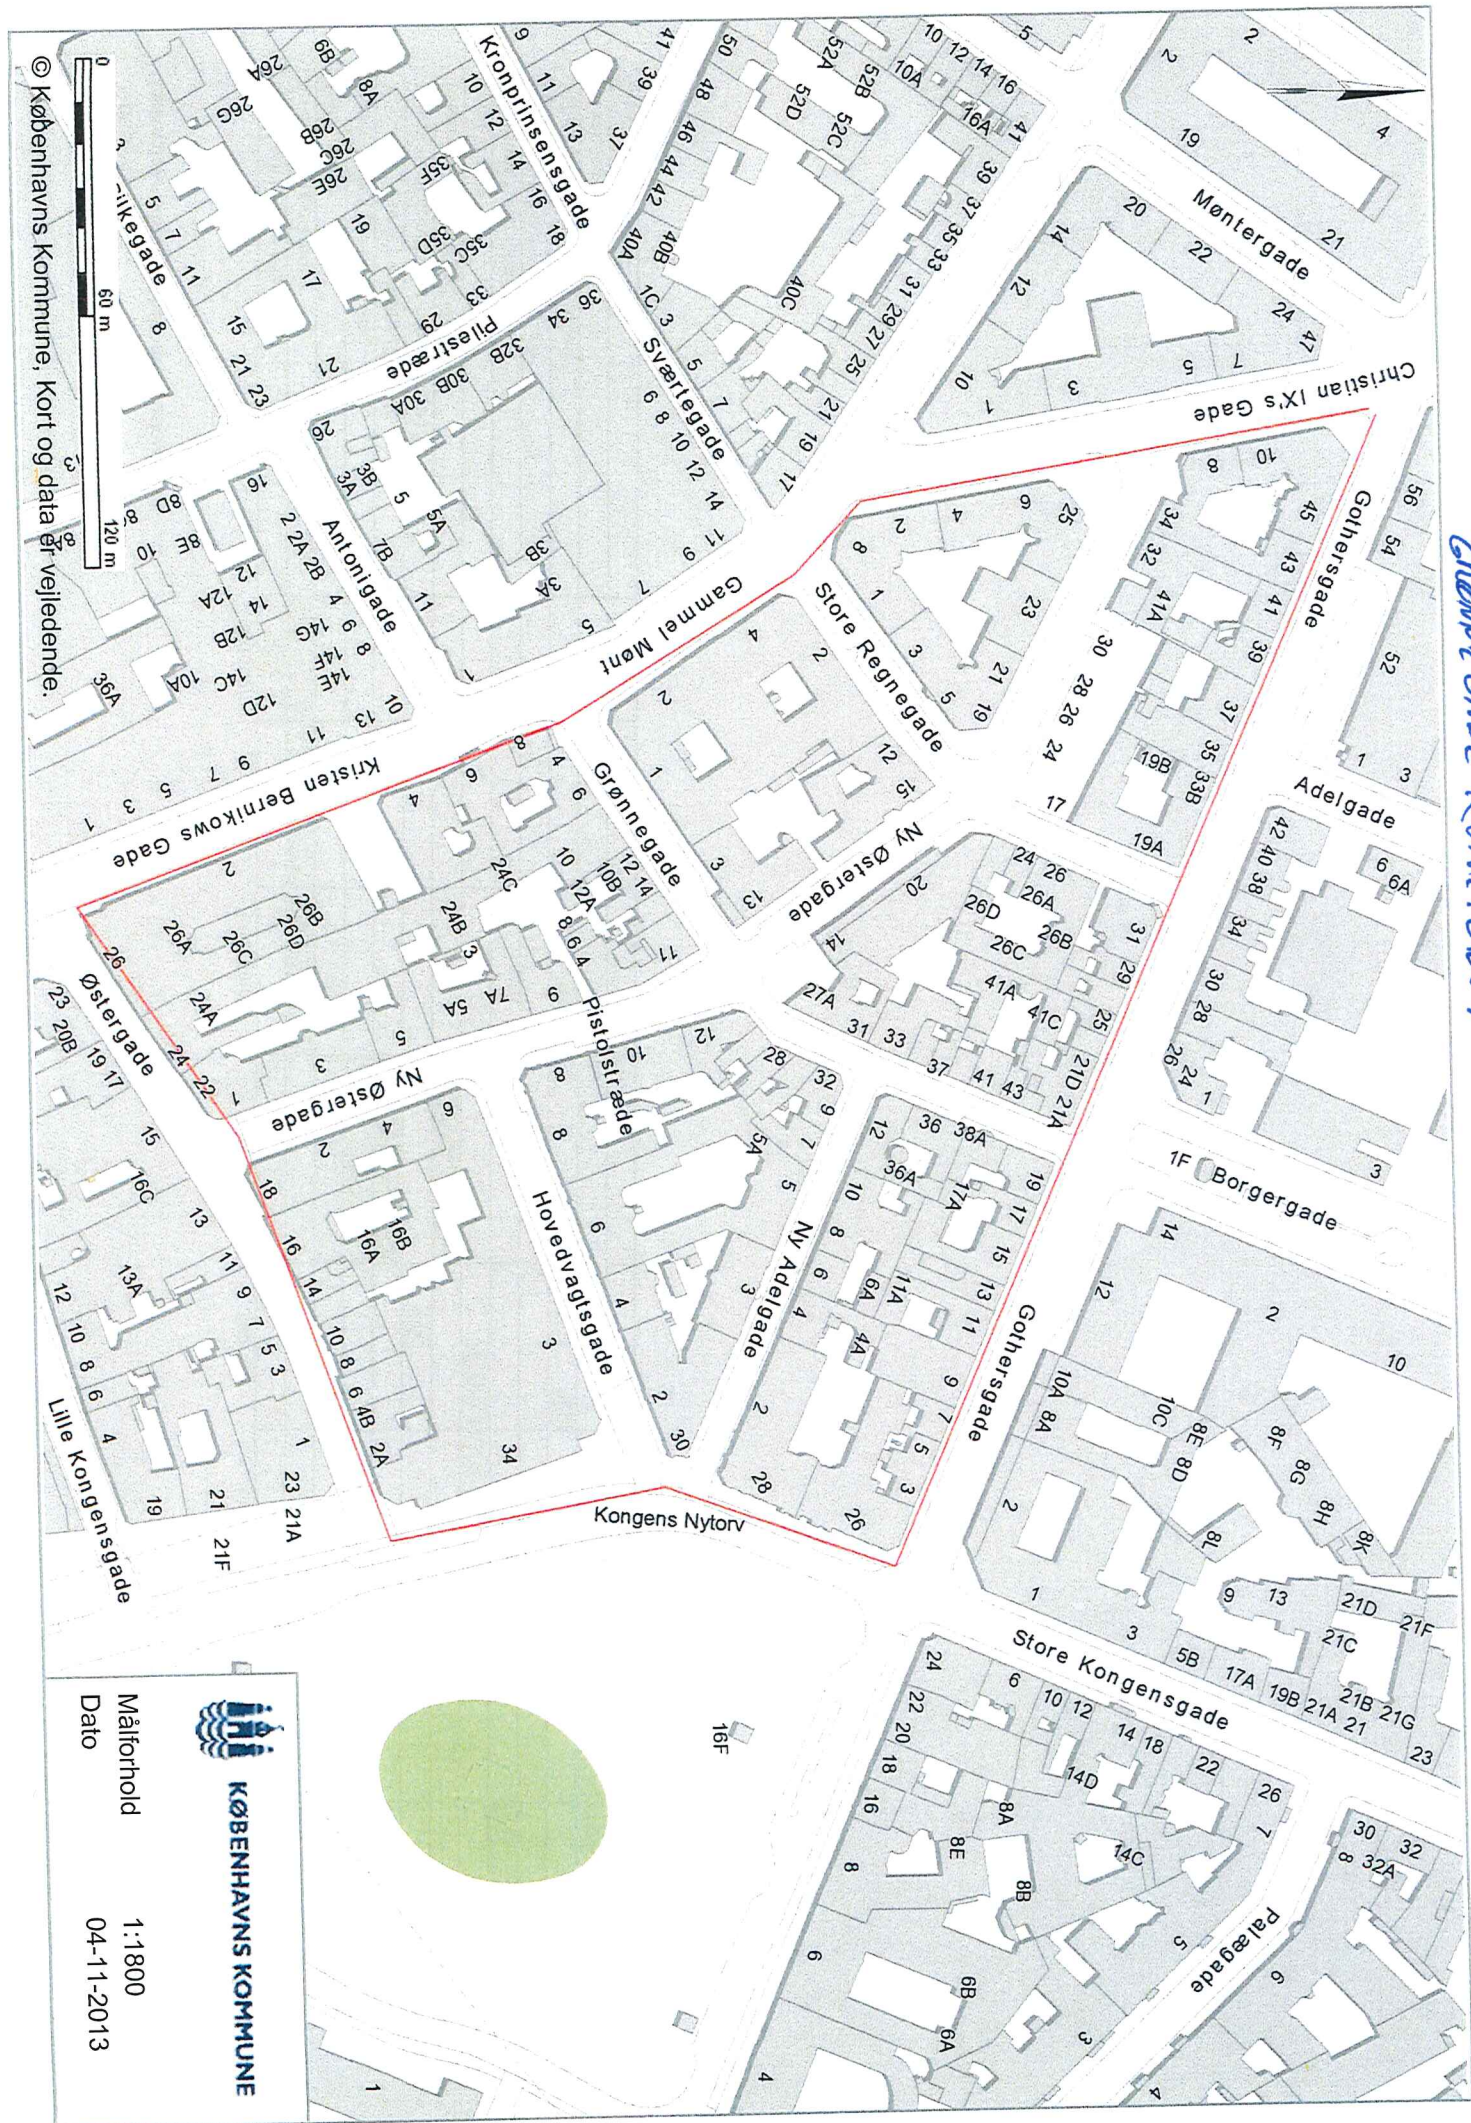

GOLHERSGADE - RIVARTERET

© Københavns Kommune. Kort og data er vejledende.

KØBENHAVNS KOMMUNE

Målførhold
Dato

1:1800
04-11-2013