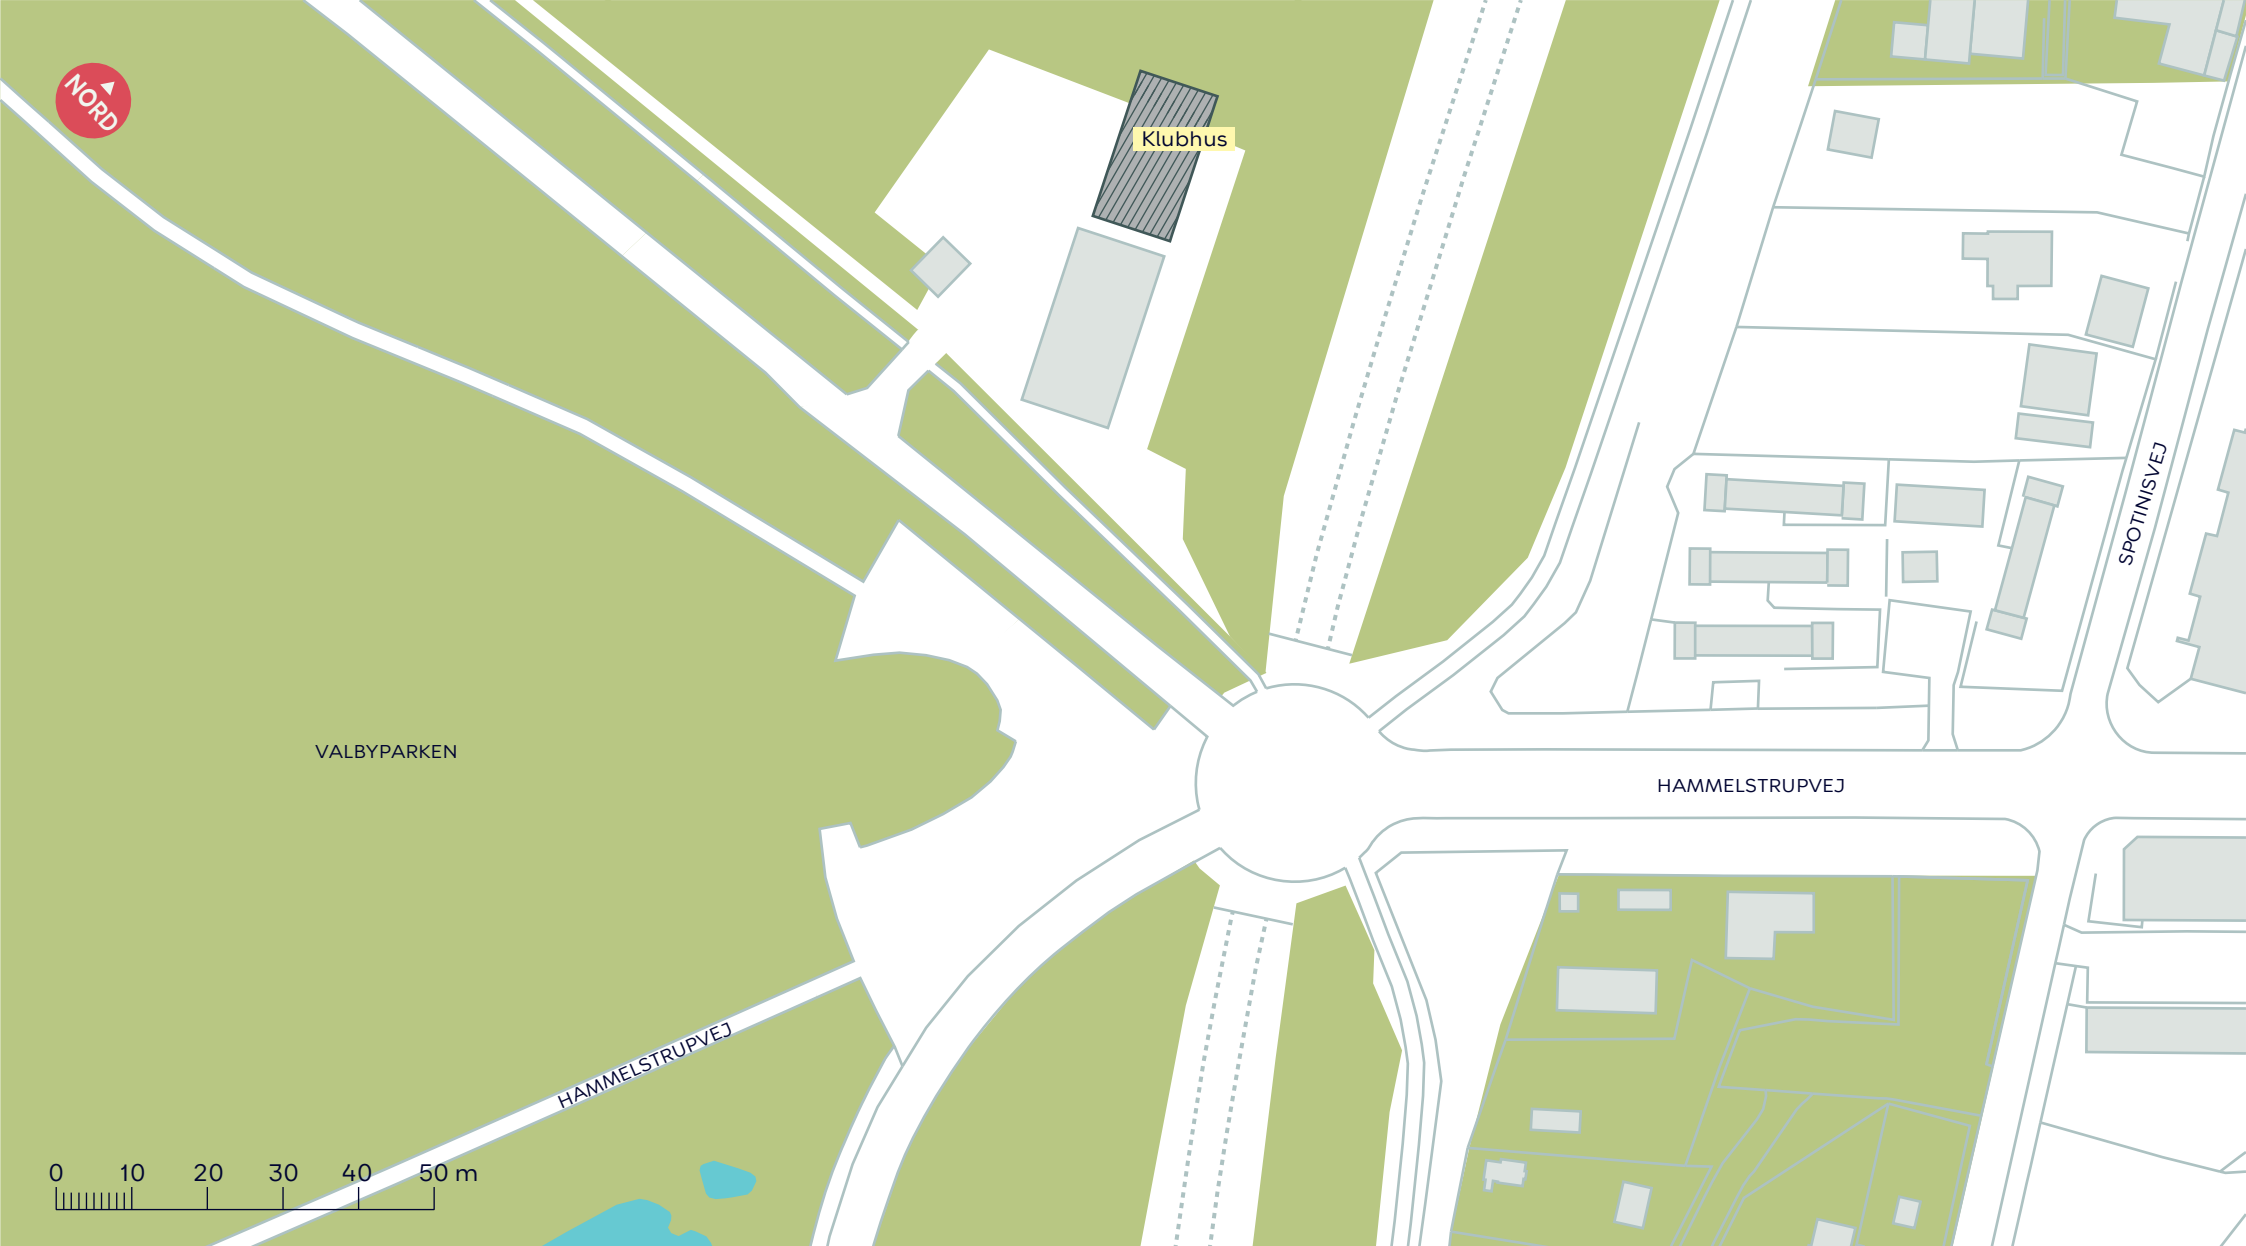

..... Kommunegrænse

KLUBHUS I KULBANEPARKEN OG VALBYPARKEN

Valby

Oversigtskort

BILAG 2

NORD

VIGERSLEV ALLÉ

VIGERSLEVVEJ

Klubhus

KULBANEPARKEN

KULBANEVEJ

0 10 20 30 40 50 m

KLUBHUS I KULBANEPARKEN

Valby

Placering af klubhus

BILAG 2A

Klubhus

VALBYPARKEN

HAMMELSTRUPVEJ

SPOTINISVEJ

HAMMELSTRUPVEJ

0 10 20 30 40 50 m

KLUBHUS I VALBYPARKEN

Valby