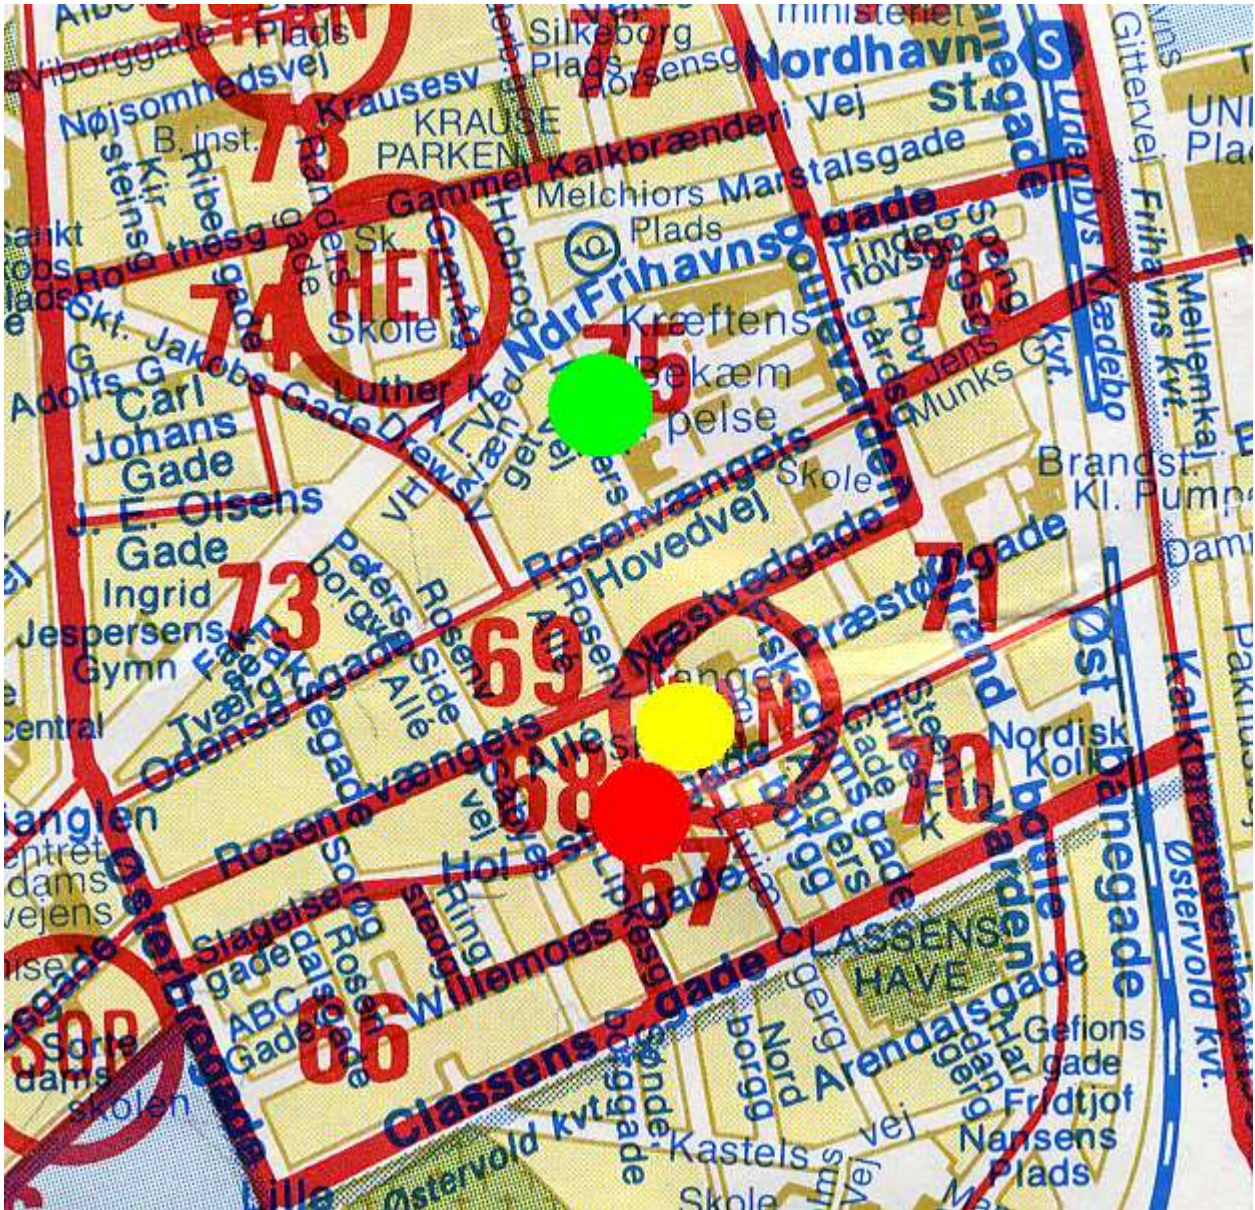

Rød prik: Tranen

Grønne prikker: Fritidshjem der kan modtage børn fra Tranen.

Sorte prikker: Fritidsklubber der kan modtage børn fra Tranen.

- Rød prik: Henriksgården
- Grønne prikker: Fritidshjem der kan modtage børn fra Henriksgården.
- Sorte prikker: Fritidsklubber der kan modtage børn fra Henriksgården.
- Blå prik: Alternativt forslag til placering af Henriksgårdens ungdomsklub.

Rød prik: Ry 27

Grønne prikker: Ungdomsklubber der kan modtage unge fra Ry 27.

Rød prik: Klub 47

Grønne prikker: Ungdomsklubber der kan modtage unge fra Klub 47.

NB: Go-cart banen/Kraftværksvej 10 ikke vist på kortet.

Rød prik: Institutionen Sundholmsvej 93.

Grøn prik: Institutionen Sundholmsvejs foreslåede nye beliggenhed.

Sort prik: Institutionen Blæksprutten, der kan modtage Sundholmsvejs fritidsklubgruppe.

- Gul prik: Skansebjergs hovedbygning
- Rød prik: Skansebjergs satellitbygning på Frederikssundsvej 123
- Grønne prikker: Øvrige skoletilknyttede fritidshjem til Bellahøj Skole
- Blå prikker: Nærliggende fritidshjem med ekstra lokalekapacitet.

Gul prik: Livjægerhusets hovedbygning
Rød prik: Livjægerhusets satellitlokaler i Holsteinsgade 11
Grøn prik: Øvrig skoletilknyttet fritidshjem