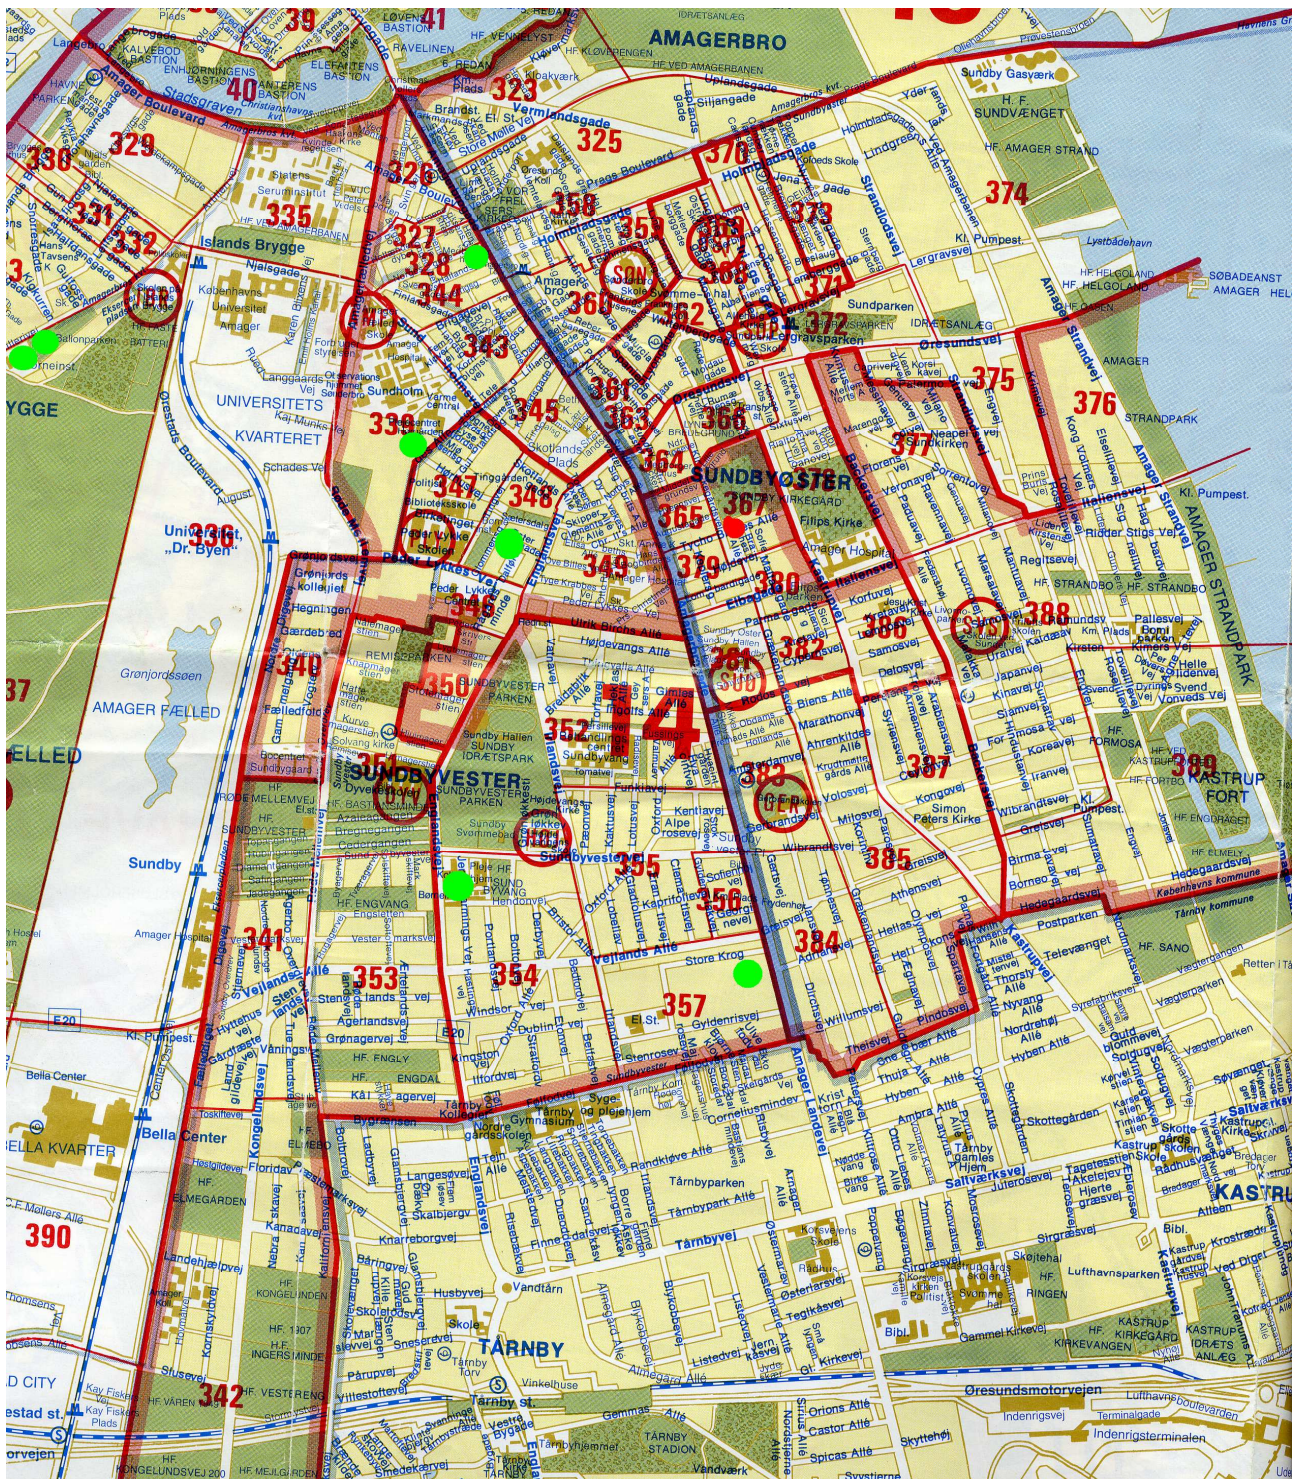

Rød prik: Tranen

Grønne prikker: Fritidshjem der kan modtage børn fra Tranen.

Sorte prikker: Fritidsklubber der kan modtage børn fra Tranen.

- Rød prik: Henriksgården
- Grønne prikker: Fritidshjem der kan modtage børn fra Henriksgården.
- Sorte prikker: Fritidsklubber der kan modtage børn fra Henriksgården.
- Blå prik: Alternativt forslag til placering af Henriksgårdens ungdomsklub.

Rød prik: Ry 27

Grønne prikker: Ungdomsklubber der kan modtage unge fra Ry 27.

Rød prik: Klub 47

Grønne prikker: Ungdomsklubber der kan modtage unge fra Klub 47.

NB: Go-cart banen/Kraftværksvej 10 ikke vist på kortet.

Rød prik: Institutionen Sundholmsvej 93.

Grøn prik: Institutionen Sundholmsvejs foreslåede nye beliggenhed.

Sort prik: Institutionen Blæksprutten, der kan modtage Sundholmsvejs fritidsklubgruppe.

- Gul prik: Skansebjergs hovedbygning
- Rød prik: Skansebjergs satellitbygning på Frederikssundsvej 123
- Grønne prikker: Øvrige skoletilknyttede fritidshjem til Bellahøj Skole
- Blå prikker: Nærliggende fritidshjem med ekstra lokalekapacitet.

Gul prik: Livjægerhusets hovedbygning
Rød prik: Livjægerhusets satellitlokaler i Holsteinsgade 11
Grøn prik: Øvrig skoletilknyttet fritidshjem