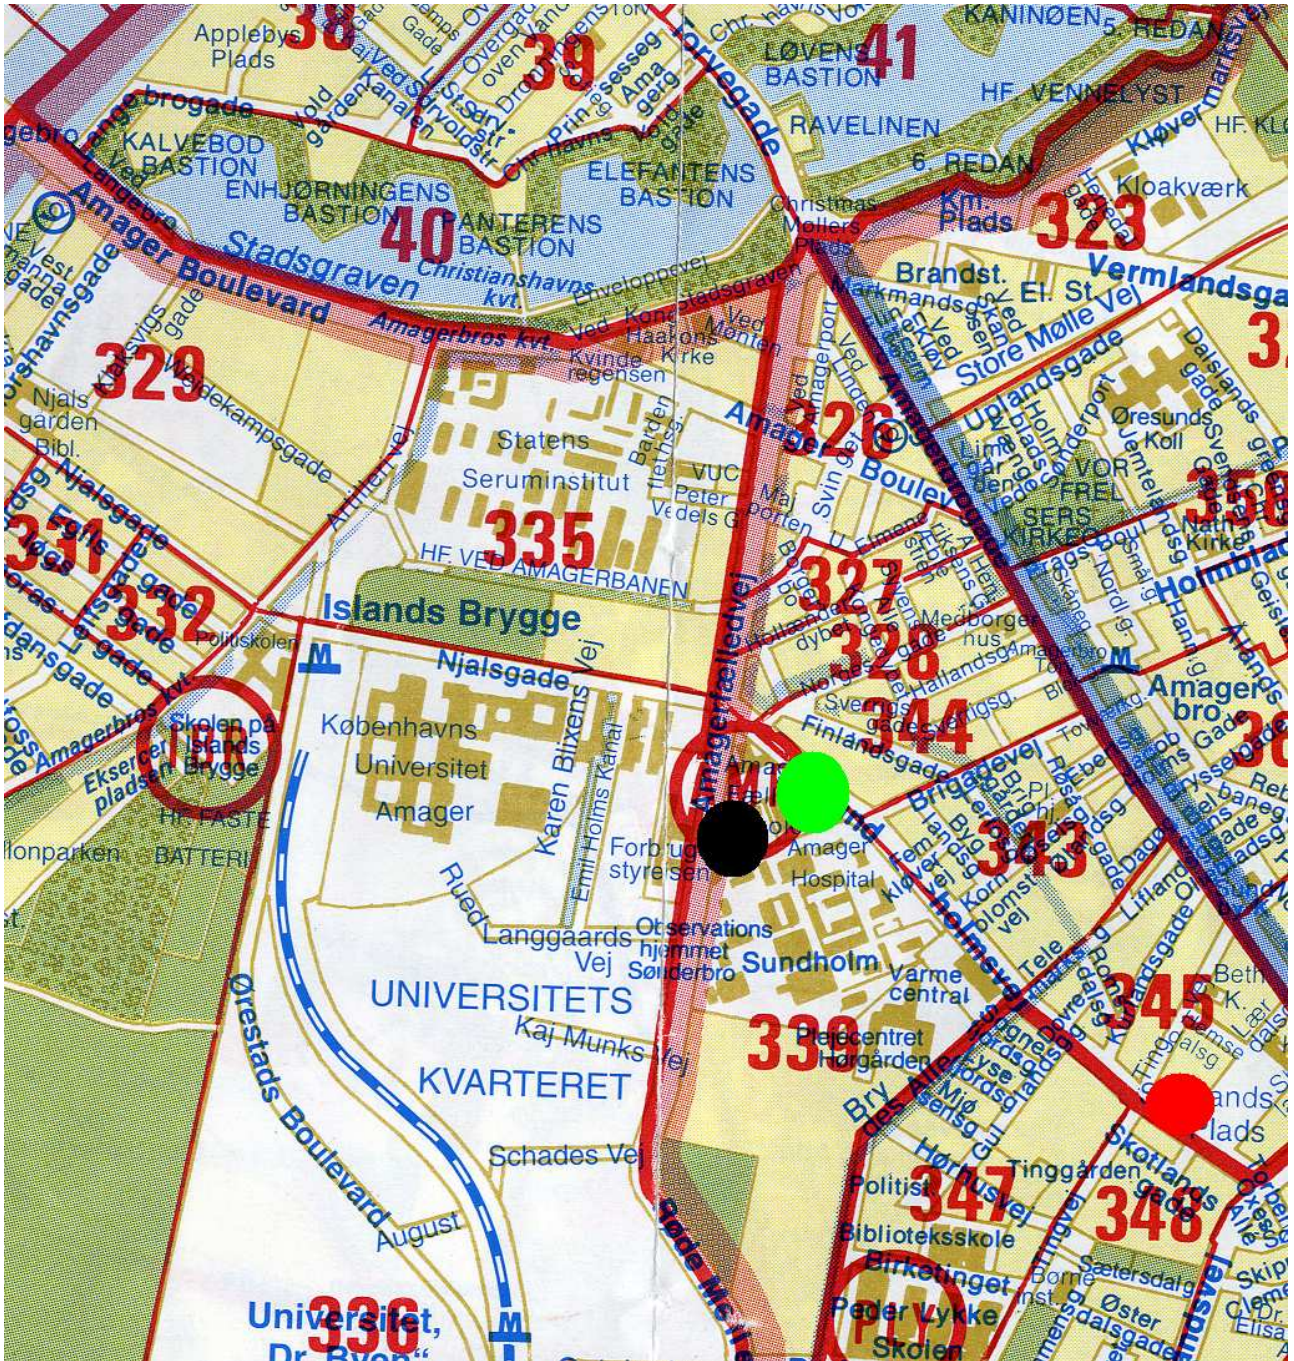

Rød prik: Tranen

Grønne prikker: Fritidshjem der kan modtage børn fra Tranen.

Sorte prikker: Fritidsklubber der kan modtage børn fra Tranen.

- Rød prik: Henriksgården
- Grønne prikker: Fritidshjem der kan modtage børn fra Henriksgården.
- Sorte prikker: Fritidsklubber der kan modtage børn fra Henriksgården.
- Blå prik: Alternativt forslag til placering af Henriksgårdens ungdomsklub.

Rød prik: Ry 27

Grønne prikker: Ungdomsklubber der kan modtage unge fra Ry 27.

Rød prik: Klub 47

Grønne prikker: Ungdomsklubber der kan modtage unge fra Klub 47.

NB: Go-cart banen/Kraftværksvej 10 ikke vist på kortet.

Rød prik: Institutionen Sundholmsvej 93.

Grøn prik: Institutionen Sundholmsvejs foreslåede nye beliggenhed.

Sort prik: Institutionen Blæksprutten, der kan modtage Sundholmsvejs fritidsklubgruppe.

- Gul prik: Skansebjergs hovedbygning
- Rød prik: Skansebjergs satellitbygning på Frederikssundsvej 123
- Grønne prikker: Øvrige skoletilknyttede fritidshjem til Bellahøj Skole
- Blå prikker: Nærliggende fritidshjem med ekstra lokalekapacitet.

Gul prik: Livjægerhusets hovedbygning
Rød prik: Livjægerhusets satellitlokaler i Holsteinsgade 11
Grøn prik: Øvrig skoletilknyttet fritidshjem