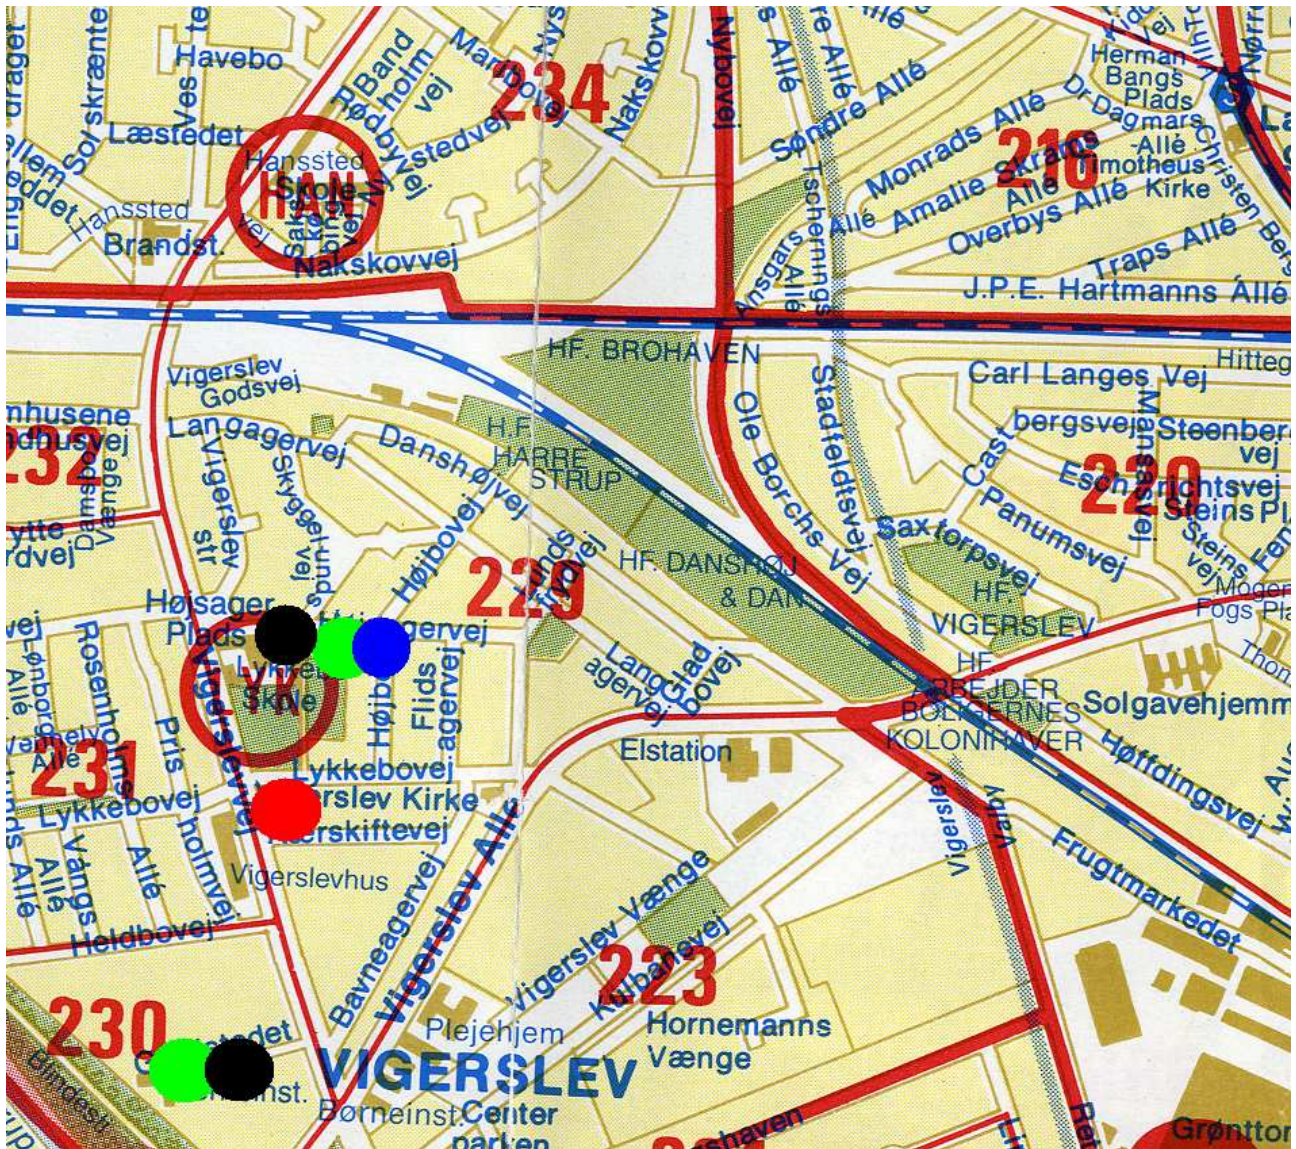

Rød prik: Tranen

Grønne prikker: Fritidshjem der kan modtage børn fra Tranen.

Sorte prikker: Fritidsklubber der kan modtage børn fra Tranen.

- Rød prik: Henriksgården
- Grønne prikker: Fritidshjem der kan modtage børn fra Henriksgården.
- Sorte prikker: Fritidsklubber der kan modtage børn fra Henriksgården.
- Blå prik: Alternativt forslag til placering af Henriksgårdens ungdomsklub.

Rød prik: Ry 27

Grønne prikker: Ungdomsklubber der kan modtage unge fra Ry 27.

Rød prik: Klub 47

Grønne prikker: Ungdomsklubber der kan modtage unge fra Klub 47.

NB: Go-cart banen/Kraftværksvej 10 ikke vist på kortet.

Rød prik: Institutionen Sundholmsvej 93.

Grøn prik: Institutionen Sundholmsvejs foreslåede nye beliggenhed.

Sort prik: Institutionen Blæksprutten, der kan modtage Sundholmsvejs fritidsklubgruppe.

- Gul prik: Skansebjergs hovedbygning
- Rød prik: Skansebjergs satellitbygning på Frederikssundsvej 123
- Grønne prikker: Øvrige skoletilknyttede fritidshjem til Bellahøj Skole
- Blå prikker: Nærliggende fritidshjem med ekstra lokalekapacitet.

Gul prik: Livjægerhusets hovedbygning
Rød prik: Livjægerhusets satellitlokaler i Holsteinsgade 11
Grøn prik: Øvrig skoletilknyttet fritidshjem