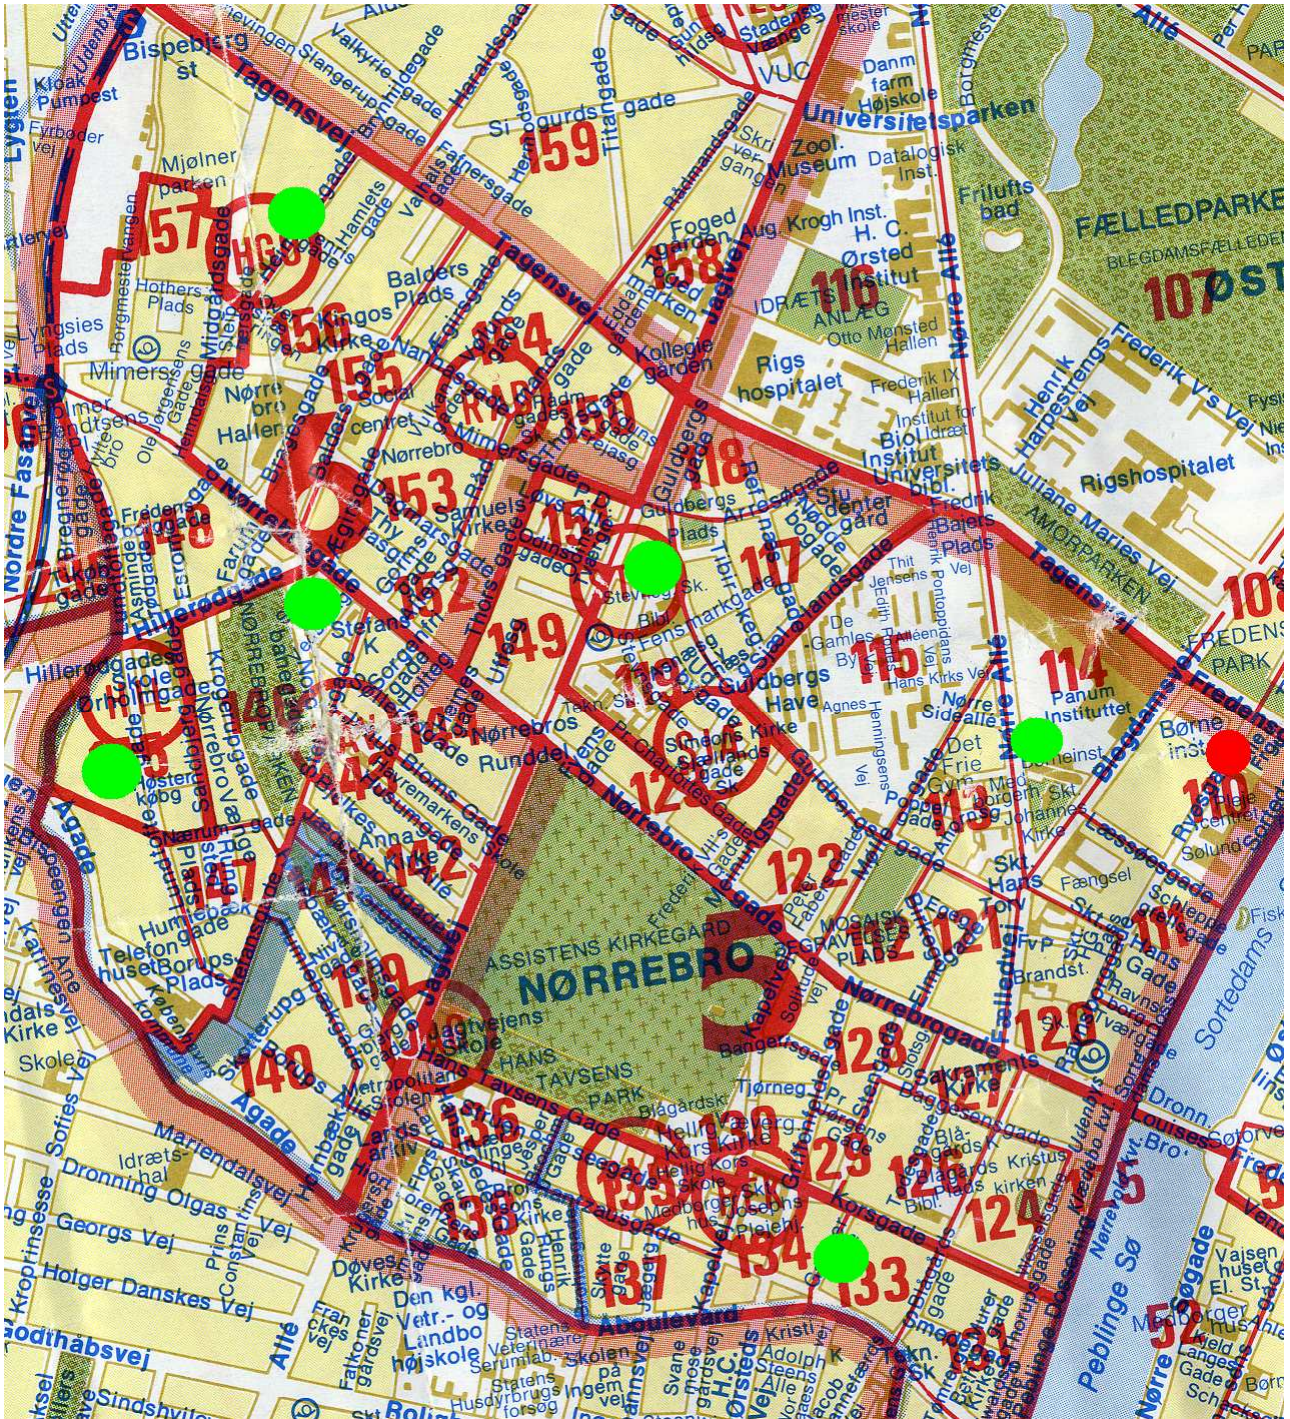

Rød prik: Tranen

Grønne prikker: Fritidshjem der kan modtage børn fra Tranen.

Sorte prikker: Fritidsklubber der kan modtage børn fra Tranen.

- Rød prik: Henriksgården
- Grønne prikker: Fritidshjem der kan modtage børn fra Henriksgården.
- Sorte prikker: Fritidsklubber der kan modtage børn fra Henriksgården.
- Blå prik: Alternativt forslag til placering af Henriksgårdens ungdomsklub.

Rød prik: Ry 27

Grønne prikker: Ungdomsklubber der kan modtage unge fra Ry 27.

Rød prik: Klub 47

Grønne prikker: Ungdomsklubber der kan modtage unge fra Klub 47.

NB: Go-cart banen/Kraftværksvej 10 ikke vist på kortet.

Rød prik: Institutionen Sundholmsvej 93.

Grøn prik: Institutionen Sundholmsvejs foreslåede nye beliggenhed.

Sort prik: Institutionen Blæksprutten, der kan modtage Sundholmsvejs fritidsklubgruppe.

- Gul prik: Skansebjergs hovedbygning
- Rød prik: Skansebjergs satellitbygning på Frederikssundsvej 123
- Grønne prikker: Øvrige skoletilknyttede fritidshjem til Bellahøj Skole
- Blå prikker: Nærliggende fritidshjem med ekstra lokalekapacitet.

Gul prik: Livjægerhusets hovedbygning
Rød prik: Livjægerhusets satellitlokaler i Holsteinsgade 11
Grøn prik: Øvrig skoletilknyttet fritidshjem