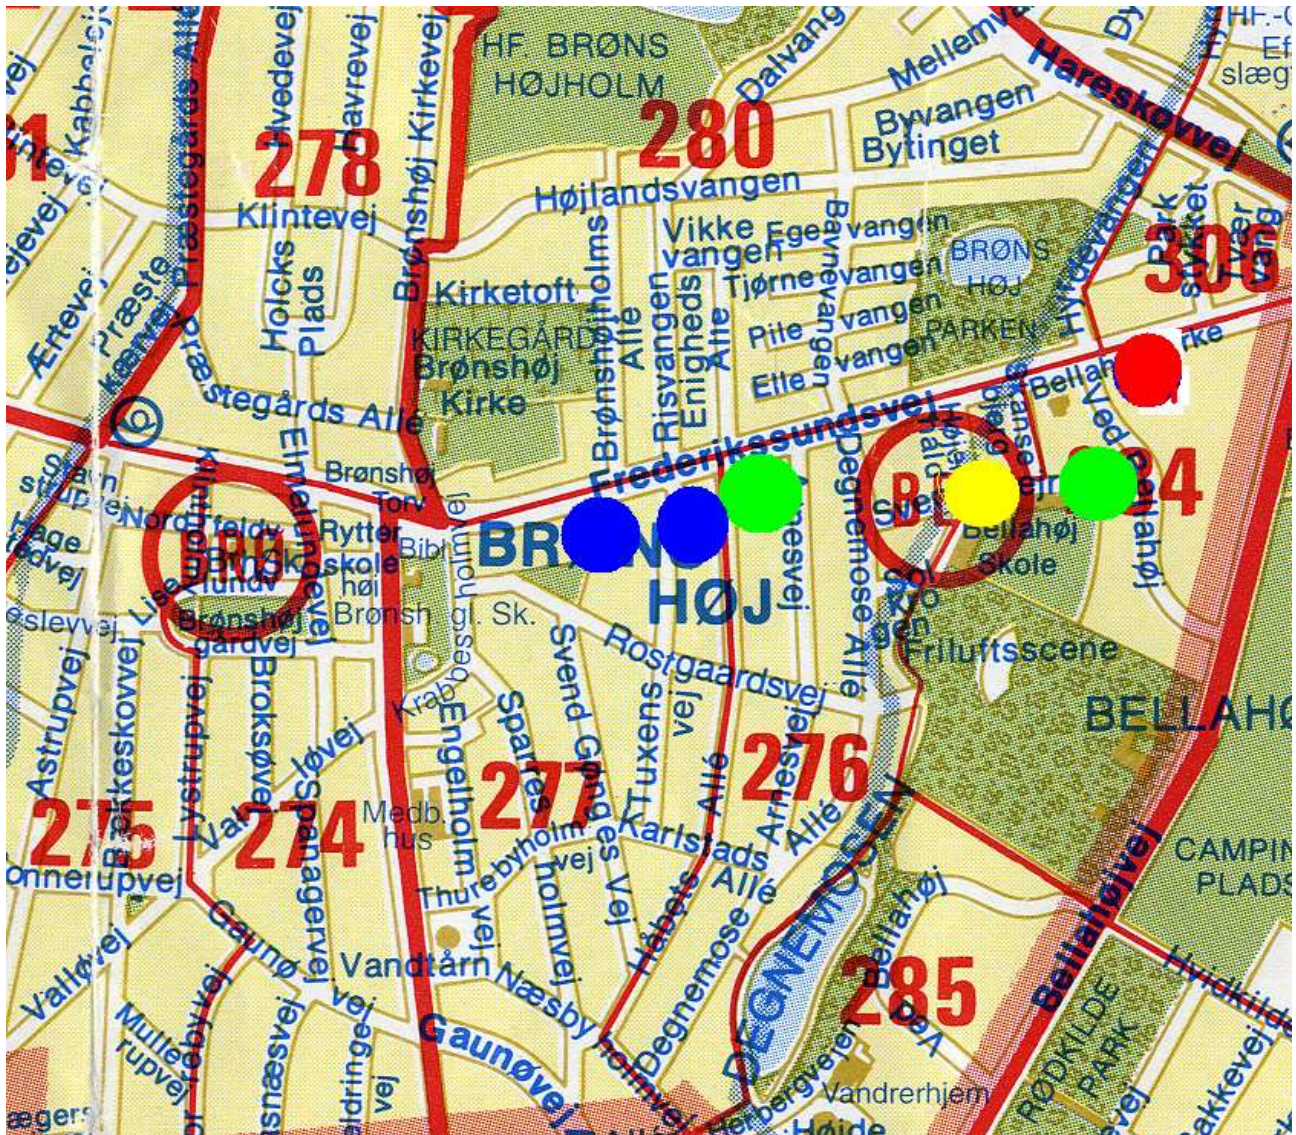

Rød prik: Tranen

Grønne prikker: Fritidshjem der kan modtage børn fra Tranen.

Sorte prikker: Fritidsklubber der kan modtage børn fra Tranen.

- Rød prik: Henriksgården
- Grønne prikker: Fritidshjem der kan modtage børn fra Henriksgården.
- Sorte prikker: Fritidsklubber der kan modtage børn fra Henriksgården.
- Blå prik: Alternativt forslag til placering af Henriksgårdens ungdomsklub.

Rød prik: Ry 27

Grønne prikker: Ungdomsklubber der kan modtage unge fra Ry 27.

Rød prik: Klub 47

Grønne prikker: Ungdomsklubber der kan modtage unge fra Klub 47.

NB: Go-cart banen/Kraftværksvej 10 ikke vist på kortet.

Rød prik: Institutionen Sundholmsvej 93.

Grøn prik: Institutionen Sundholmsvejs foreslåede nye beliggenhed.

Sort prik: Institutionen Blæksprutten, der kan modtage Sundholmsvejs fritidsklubgruppe.

- Gul prik: Skansebjergs hovedbygning
- Rød prik: Skansebjergs satellitbygning på Frederikssundsvej 123
- Grønne prikker: Øvrige skoletilknyttede fritidshjem til Bellahøj Skole
- Blå prikker: Nærliggende fritidshjem med ekstra lokalekapacitet.

Gul prik: Livjægerhusets hovedbygning
Rød prik: Livjægerhusets satellitlokaler i Holsteinsgade 11
Grøn prik: Øvrig skoletilknyttet fritidshjem