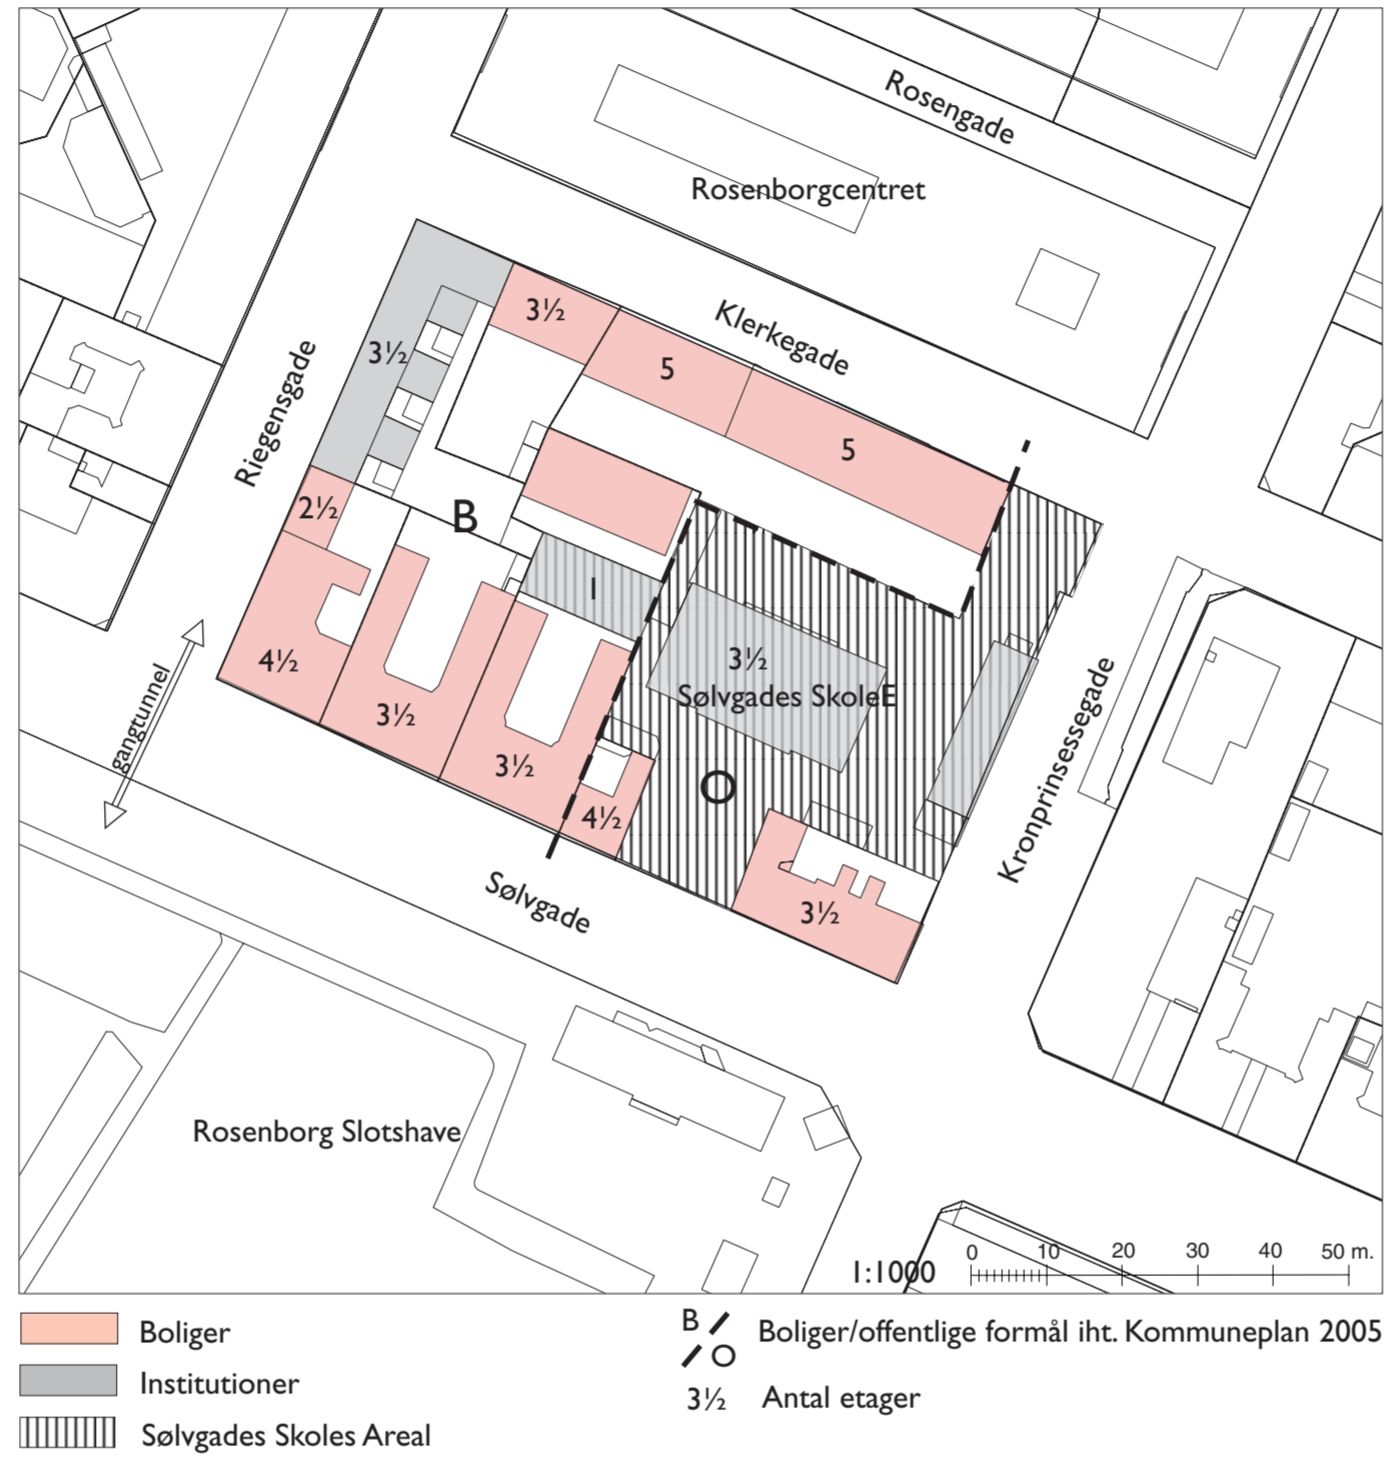

Bilag 2 Eksisterende forhold og arealfordeling

Arealfordeling i karreen 2005

Boliger	8.782 m ²	Grundareal	6.436 m ²
Institutioner	3.885 -	Bebyggelsesprocent	220
Erhverv	1.255 -	Boliger	94
Samlet etageareal	14.172 -	Heraf større end 80 m ²	55