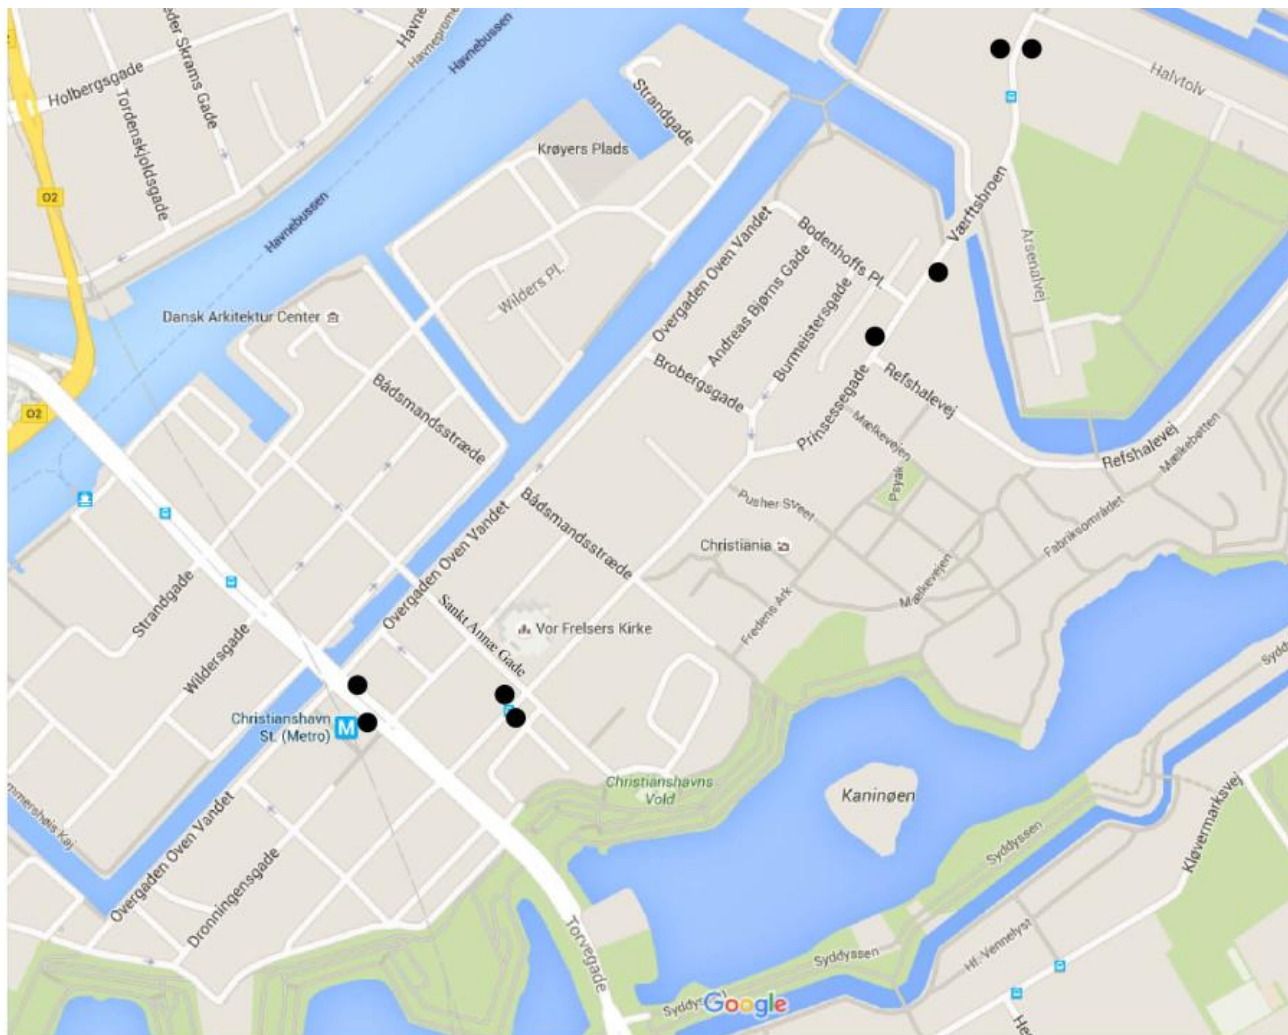

Hvor skal bussen stoppe i Prinsessegade?

Der er fire forskellige forslag at vælge imellem. På de fire kort herunder er der markeret sorte prikker, som indikerer busstoppestederne. To af dem forlænger rejsetiden, men til gengæld er der flere stoppesteder.

Forslag 1:

Forslag 1 er de nuværende stoppesteder på Prinsessegade. Bussen stopper på Arsenaløen samt ud for den kommende Børneby og ved Sankt Annæ Gade.

Forslag 2:

Der vil være busstoppesteder på Arsenaløen samt ud for den kommende Børneby og ved Bådsmandsstræde/Christianshavns Gymnasium.

Forslag 3:

Der vil være busstoppesteder på Arsenaløen og ved Bådsmadsstræde/Christianshavns Gymnasium.

Forslag 4:

Der vil være busstoppesteder på Arsenaløen og ved Sankt Annæ Gade.