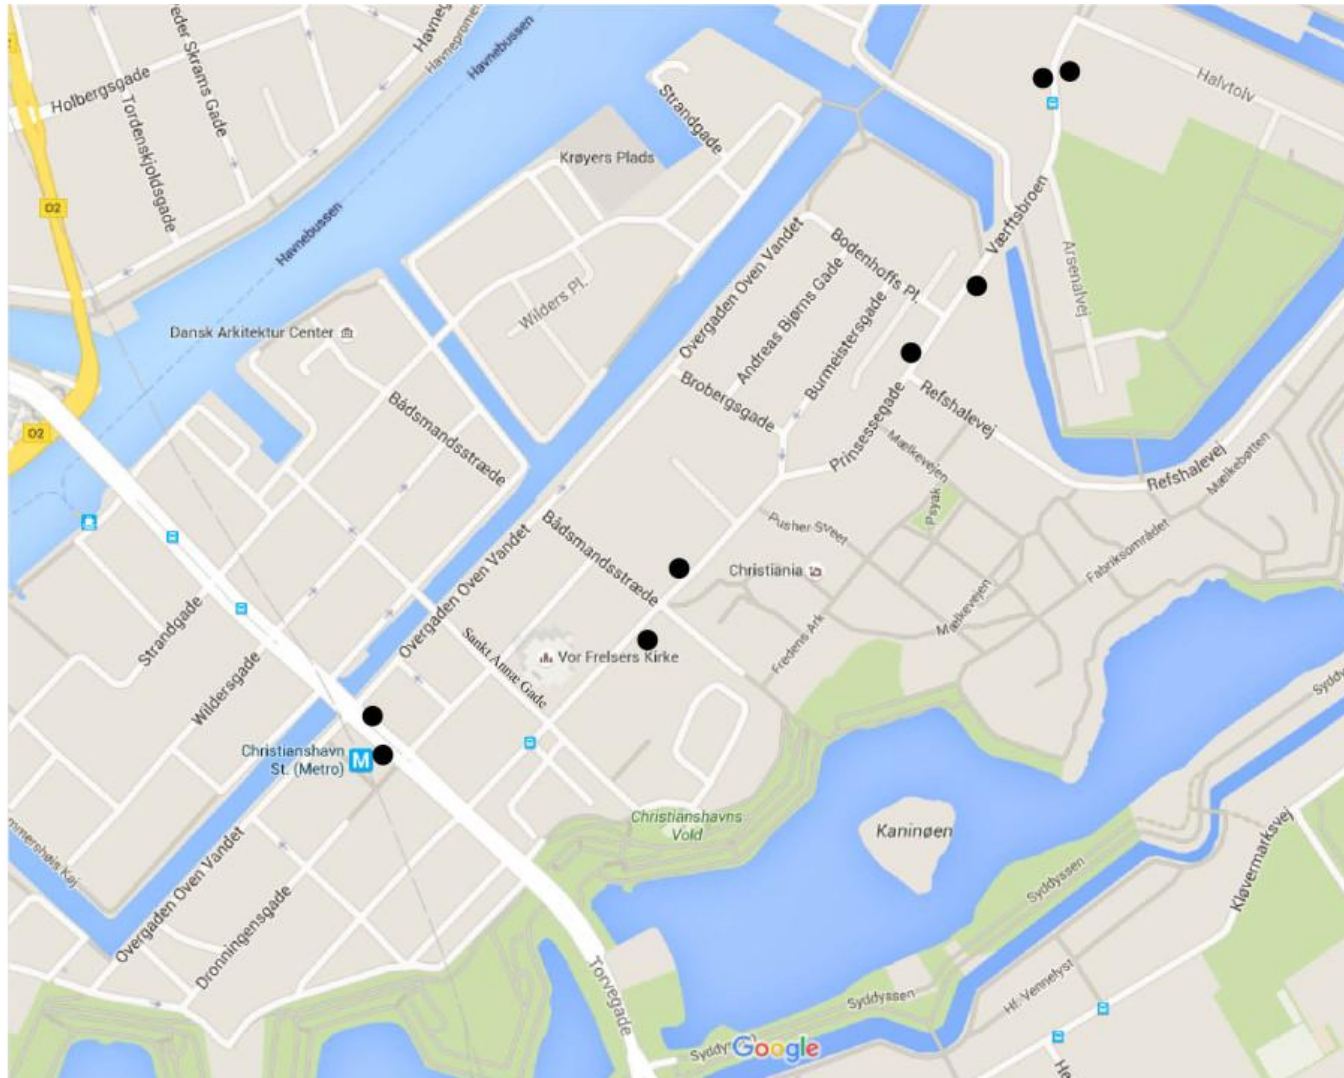

Hvor skal bussen stoppe i Prinsessegade?

Der er fire forskellige forslag at vælge imellem. På de fire kort herunder er der markeret sorte prikker, som indikerer busstoppestederne. To af dem forlænger rejsetiden, men til gengæld er der flere stoppesteder.

Forslag 1:

Forslag 1 er de nuværende stoppesteder på Prinsessegade. Bussen stopper på Arsenaløen samt ud for den kommende Børneby og ved Sankt Annæ Gade.

Forslag 2:

Der vil være busstoppesteder på Arsenaløen samt ud for den kommende Børneby og ved Bådsmandsstræde/Christianshavns Gymnasium.

Forslag 3:

Der vil være busstoppesteder på Arsenaløen og ved Bådsmadsstræde/Christianshavns Gymnasium.

Forslag 4:

Der vil være busstoppesteder på Arsenaløen og ved Sankt Annæ Gade.