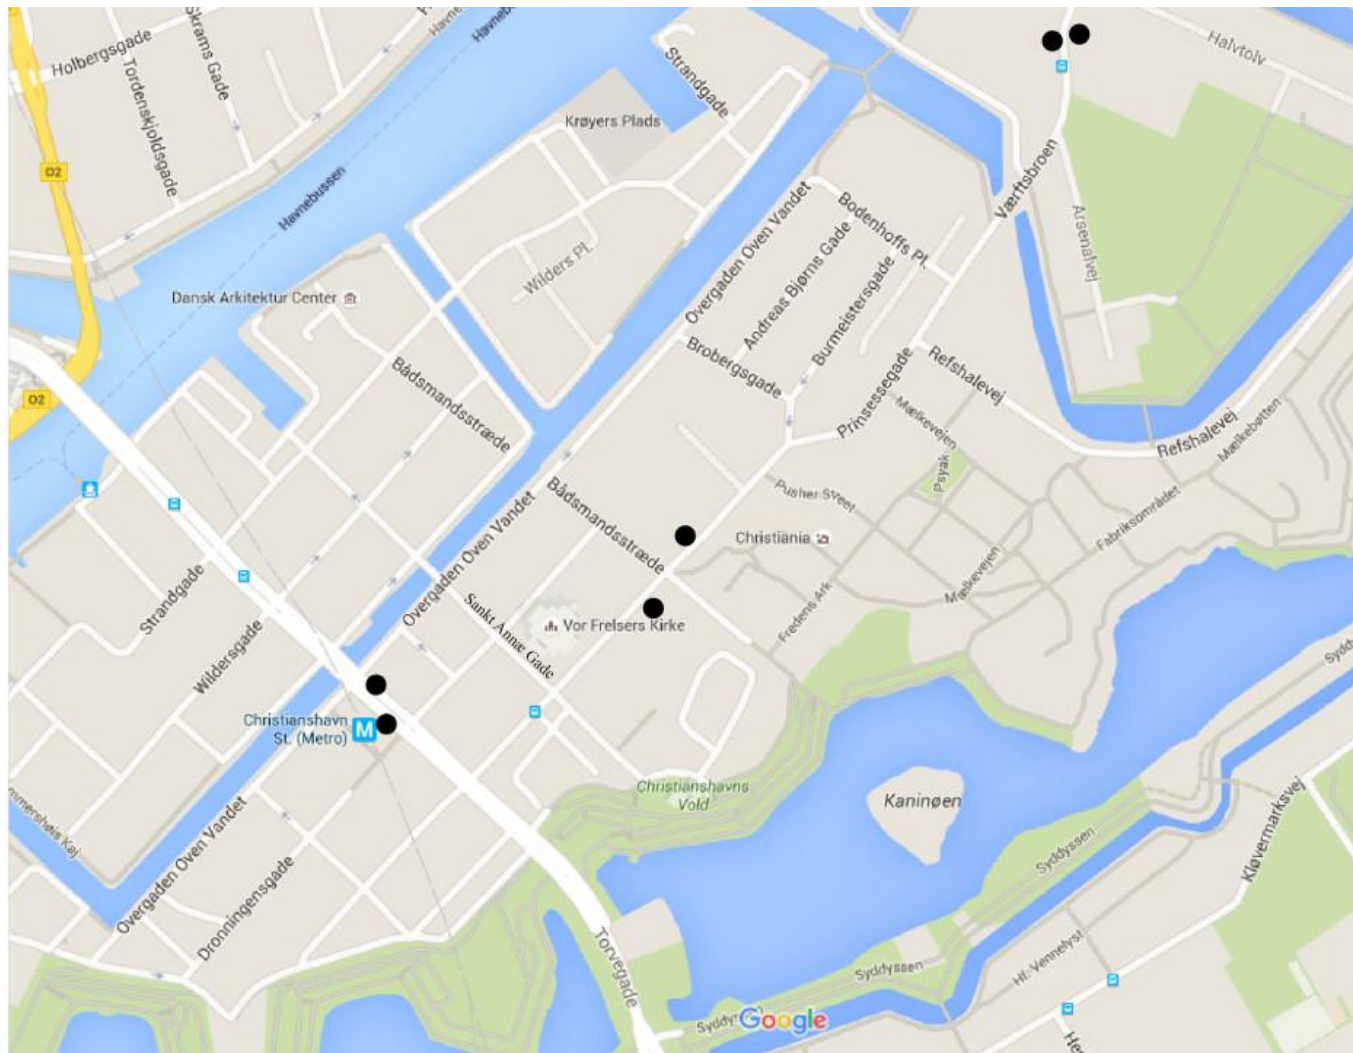

Hvor skal bussen stoppe i Prinsessegade?

Der er fire forskellige forslag at vælge imellem. På de fire kort herunder er der markeret sorte prikker, som indikerer busstoppestederne. To af dem forlænger rejsetiden, men til gengæld er der flere stoppesteder.

Forslag 1:

Forslag 1 er de nuværende stoppesteder på Prinsessegade. Bussen stopper på Arsenaløen samt ud for den kommende Børneby og ved Sankt Annæ Gade.

Forslag 2:

Der vil være busstoppesteder på Arsenaløen samt ud for den kommende Børneby og ved Bådsmandsstræde/Christianshavns Gymnasium.

Forslag 3:

Der vil være busstoppesteder på Arsenaløen og ved Bådsmadsstræde/Christianshavns Gymnasium.

Forslag 4:

Der vil være busstoppesteder på Arsenaløen og ved Sankt Annæ Gade.