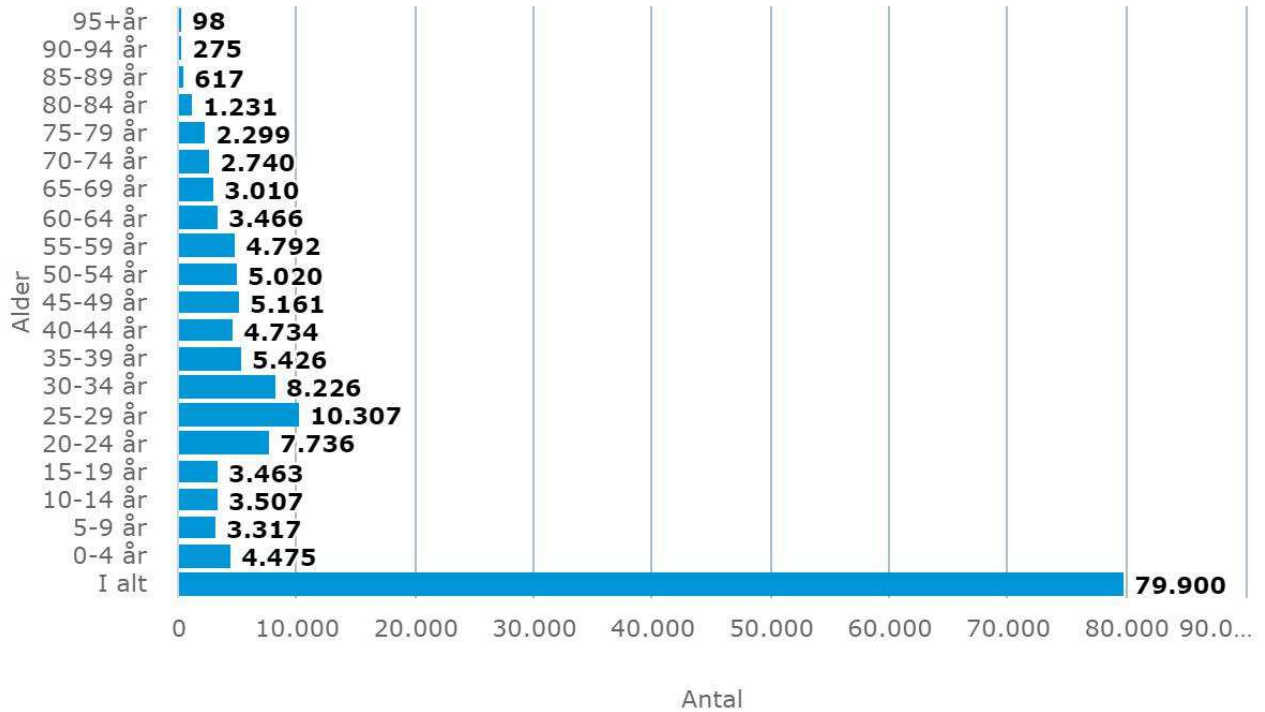

Aldersfordeling Befolkningen på Østerbro

Befolkningen

Køn: Køn i alt | Distrikt: Bydel - Østerbro | Tid: 4. kv. 2021:

Aldersfordeling – samlet Borgerpanel

Aldersfordeling – borpanelundersøgelse Naturpark Nordhavn