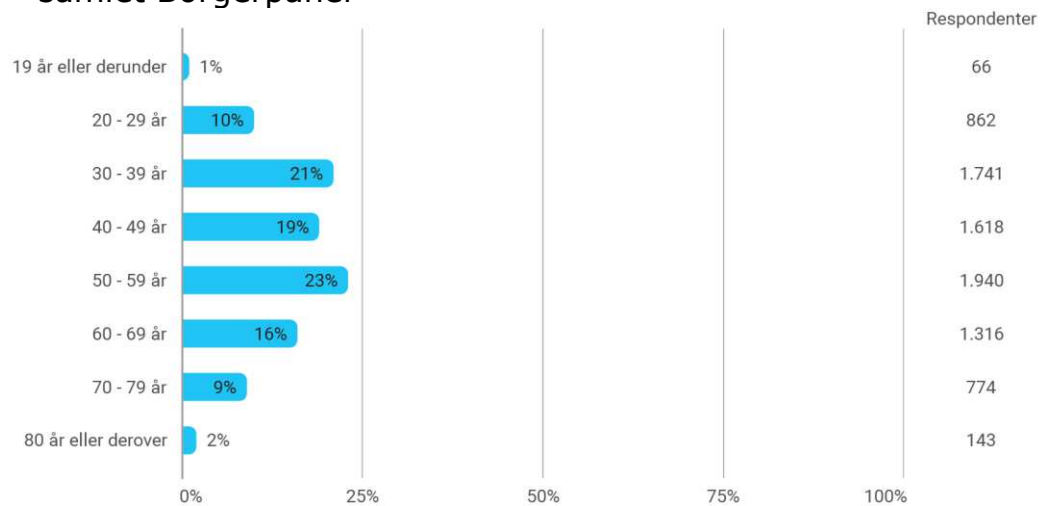

Aldersfordeling Befolkningen på Østerbro

Befolkningen

Køn: Køn i alt | Distrikt: Bydel - Østerbro | Tid: 4. kv. 2021:

Aldersfordeling – samlet Borgerpanel

Aldersfordeling – borpanelundersøgelse Naturpark Nordhavn