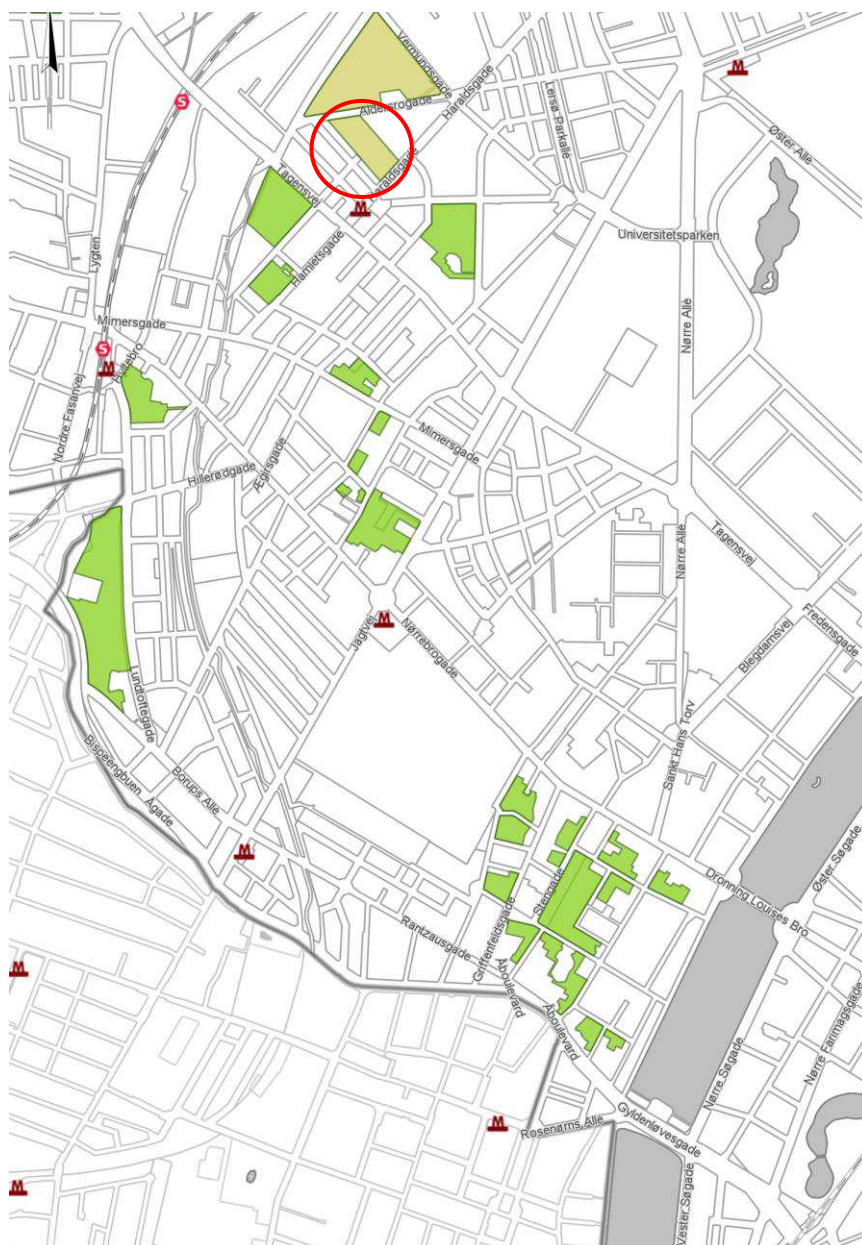

Bilag 2

Kort over området

De grønne markeringer på kortet er de boligafdelinger, som indgår i den eksisterende boligsociale helhedsplan NørreBrobyggerne. De to lysegrønne boligafdelinger øverst på kortet er den tidligere boligsociale helhedsplan Sigynsgade. Afdelingen Vognvænget, som lægges under NørreBrobyggerne, er markeret med en rød cirkel på kortet.