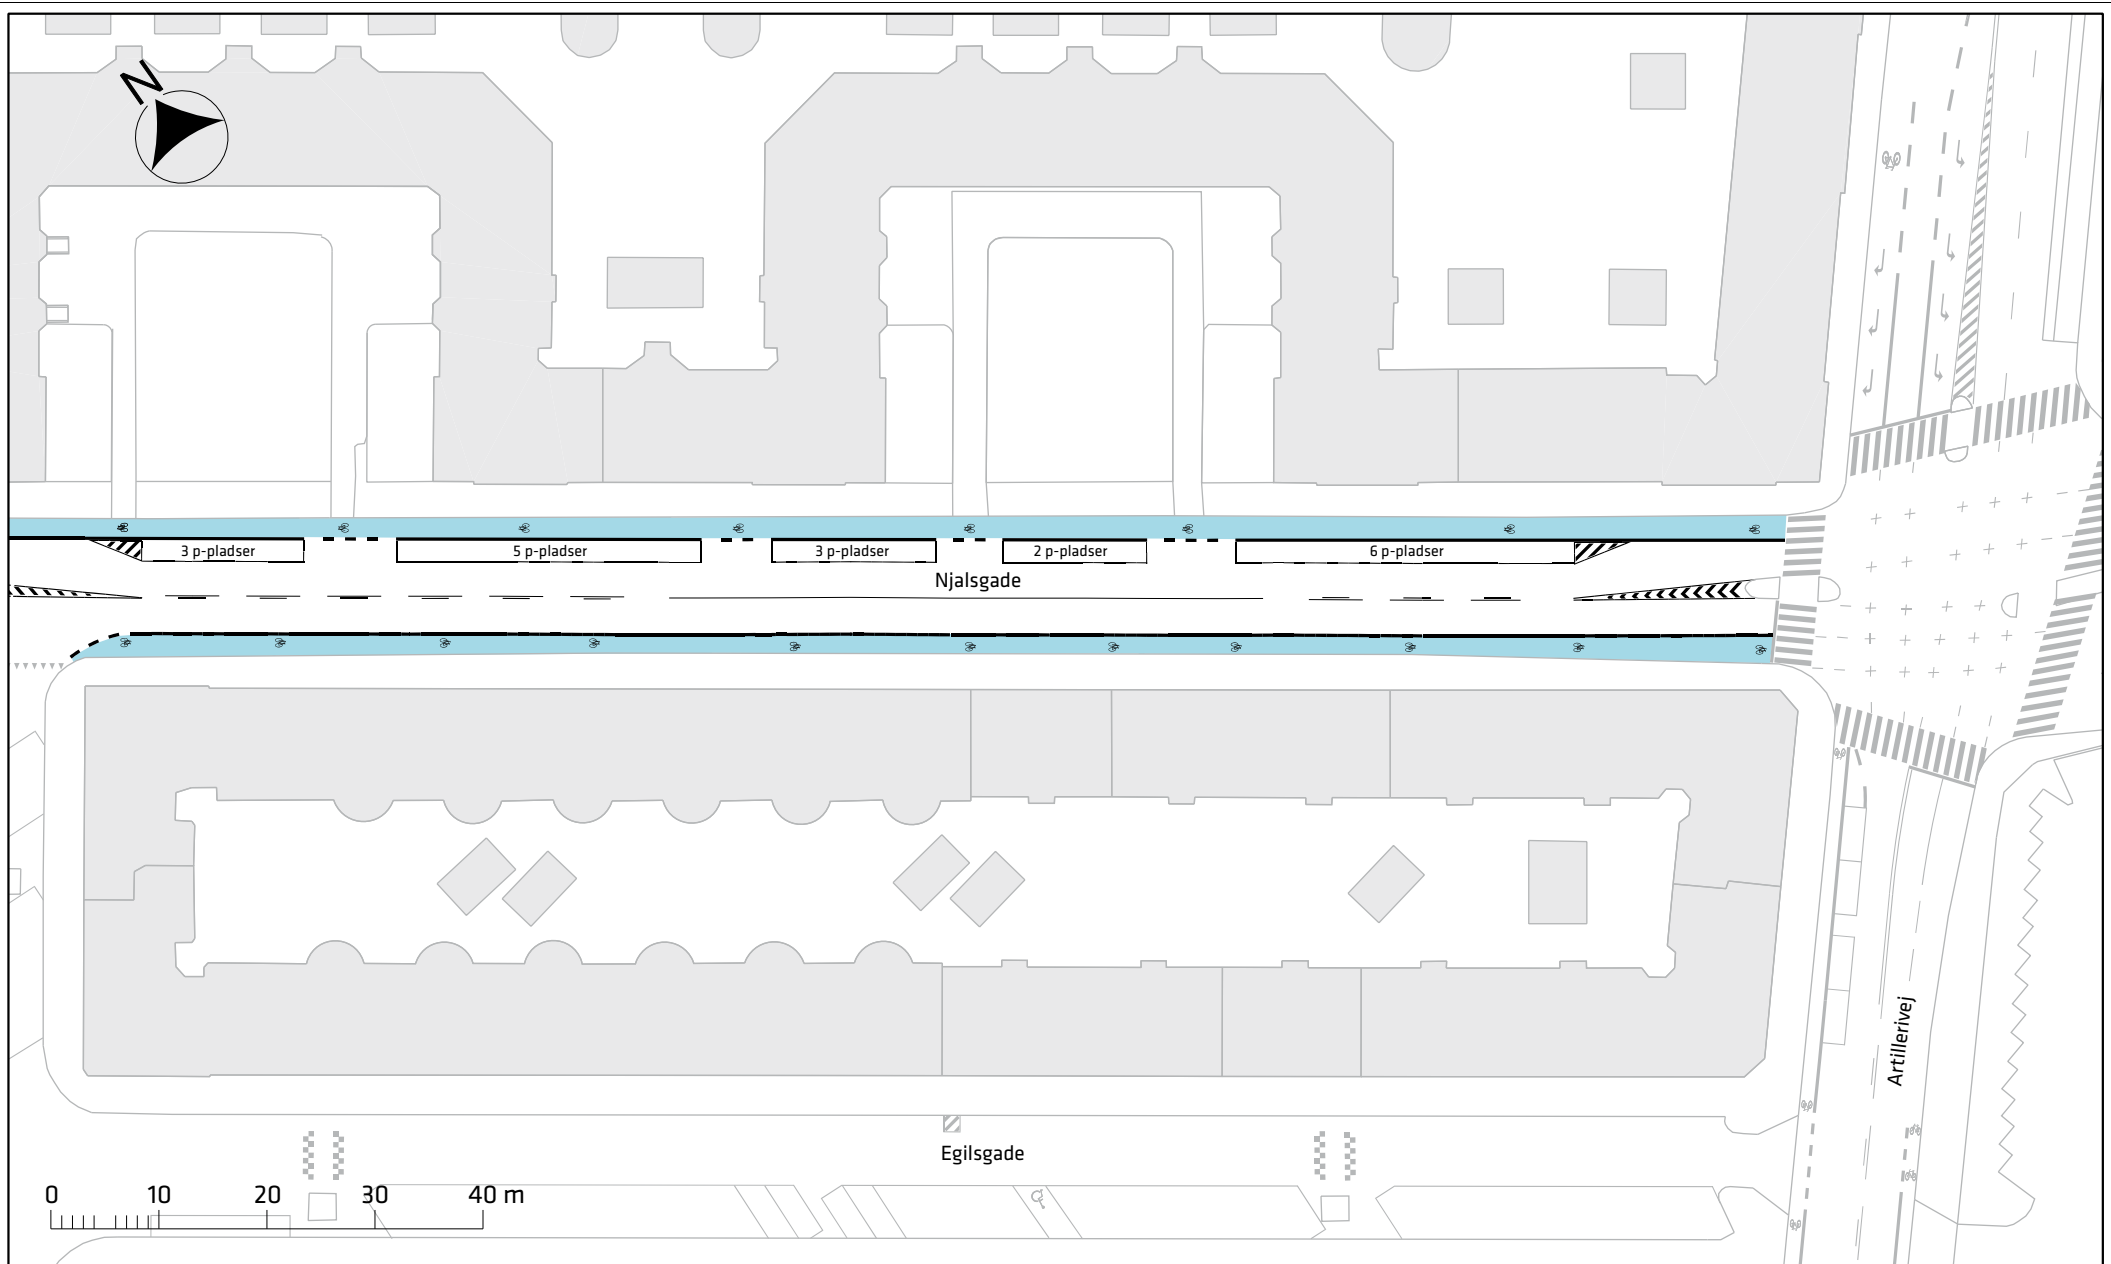

Signaturforklaring

Cykelbane

Njalsgade, cykelbaner

Projektforslag

Bilag 3c