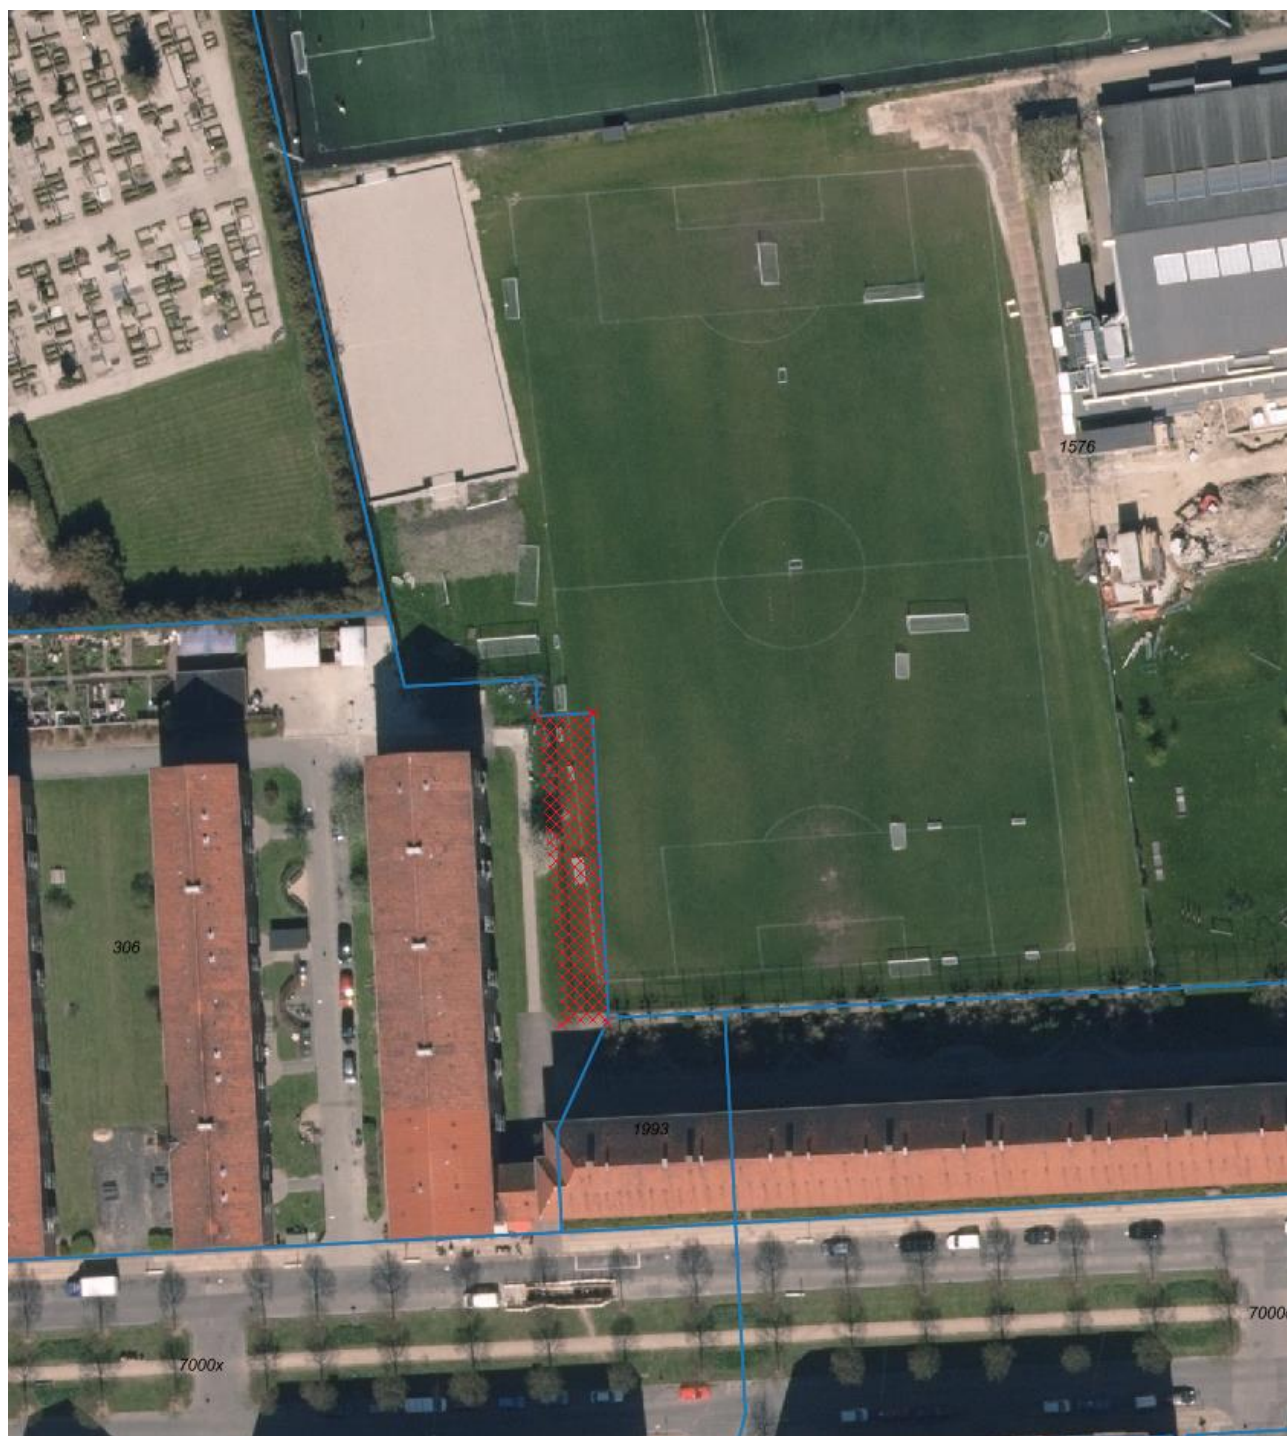

Matrikelkort, Bavnehøj

Den røde markering viser det areal, som Københavns Kommune ønsker at erhverve.