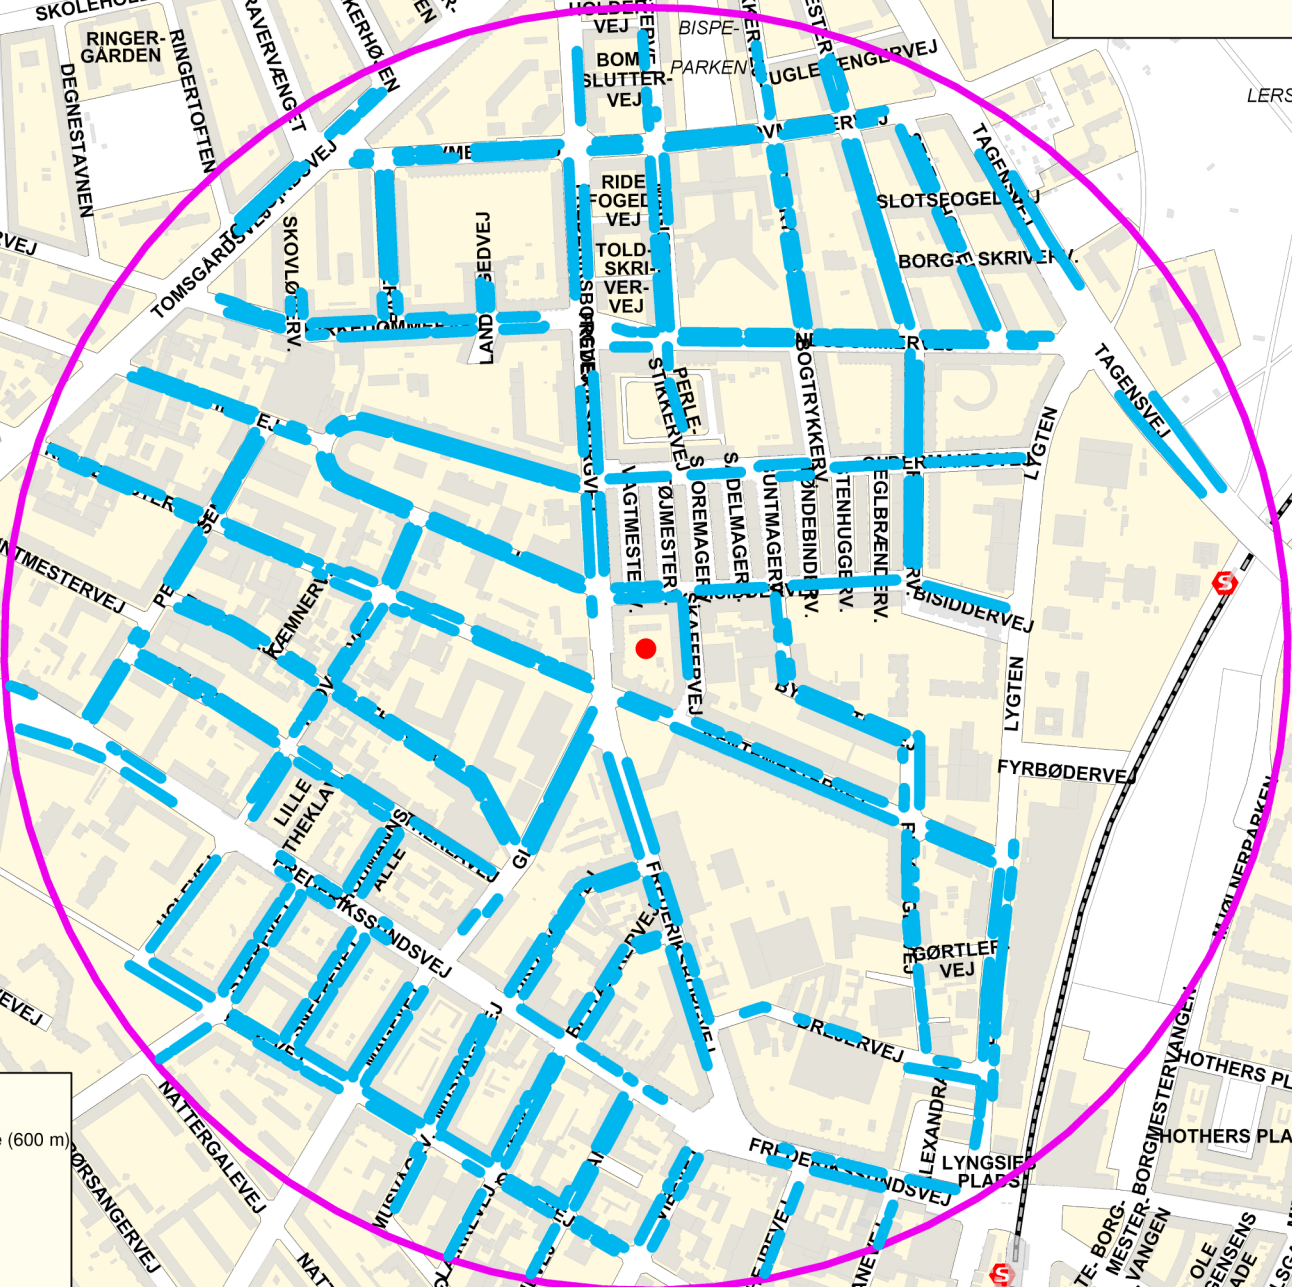

Opgørelse over P-pladser i 600 m radius fra centrum karré 641

Bilag 6

Legend

- P-pladser indenfor bufferzone (600 m)
- 600 m Bufferzone
- CENTRUM
- TEK.BYGNING
- OVK.JERNBANE
- Jernbane
- Metrobane