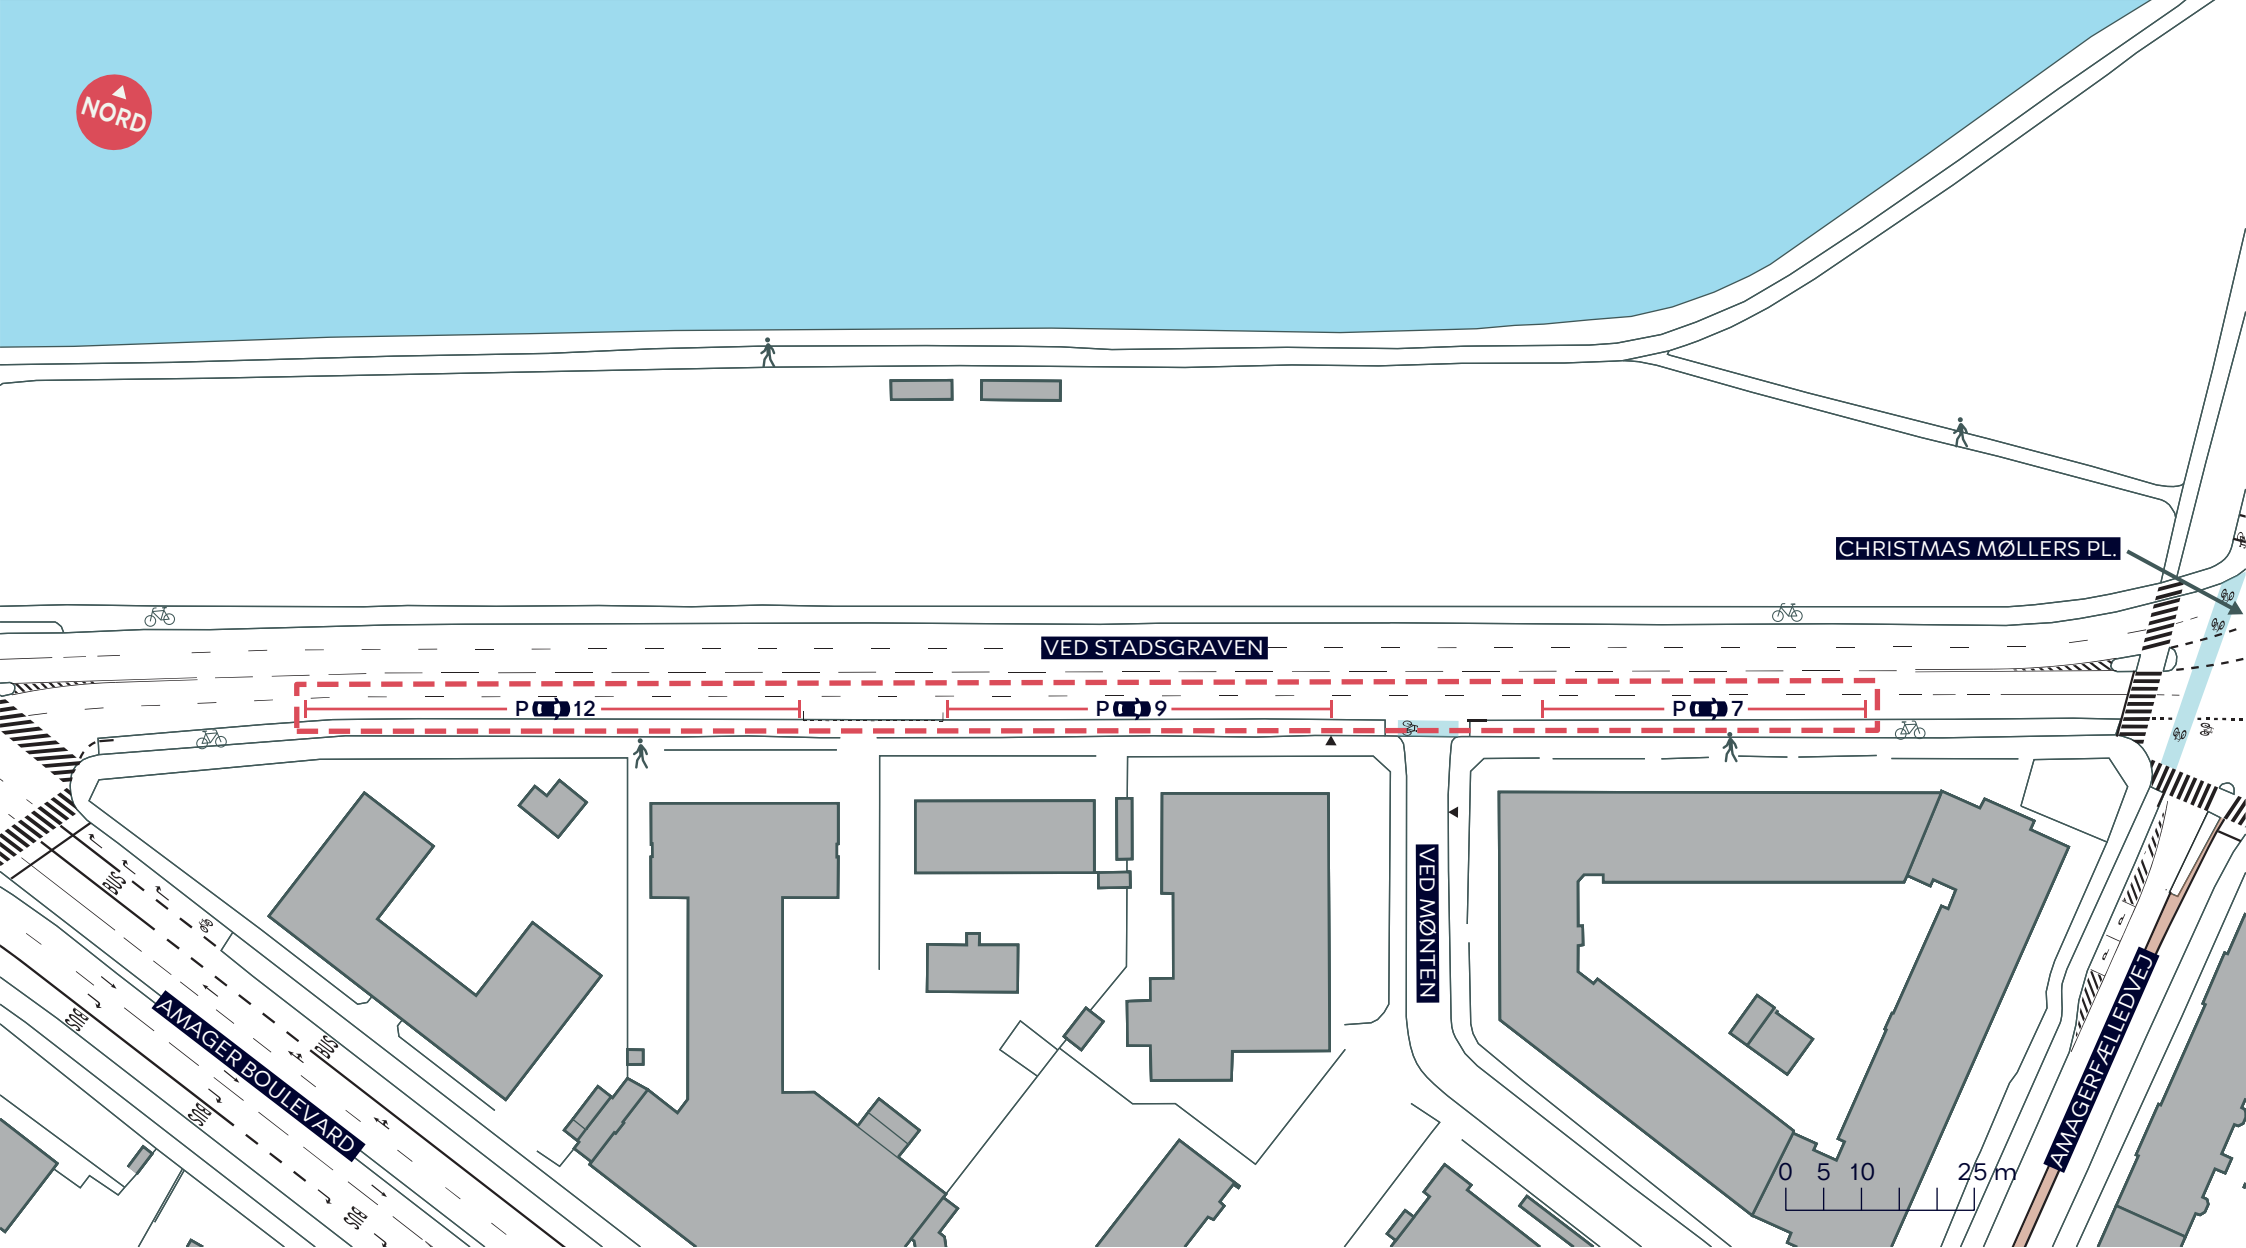

NORD

TORVEGADE

VERMLANDSGADE

CHRISTMAS MØLLERS  
PLADS

KLØVERMARKSVEJ

0 5 10 25 m

--- Anlægsområde

**TRAFIKALE TILTAG  
PÅ NORDØST AMAGER**  
Vermlandsgade  
Eksisterende forhold  
**BILAG 3A**

--- Anlægsområde

## TRAFIKALE TILTAG PÅ NORDØST AMAGER

*Ved Stadsgraven*

Eksisterende forhold  
**BILAG 3B**

NORD

HERJEDALGADE

P 3

UPLANDSGADE

TANKSTATION

VERMLANDSGADE

STORE MØLLEVEJ

0 5 10 15 20 25 m

--- Anlægsområde

**TRAFIKALE TILTAG  
PÅ NORDØST AMAGER**  
Uplandsgade/Vermlandsgade  
Eksisterende forhold  
**BILAG 3C**