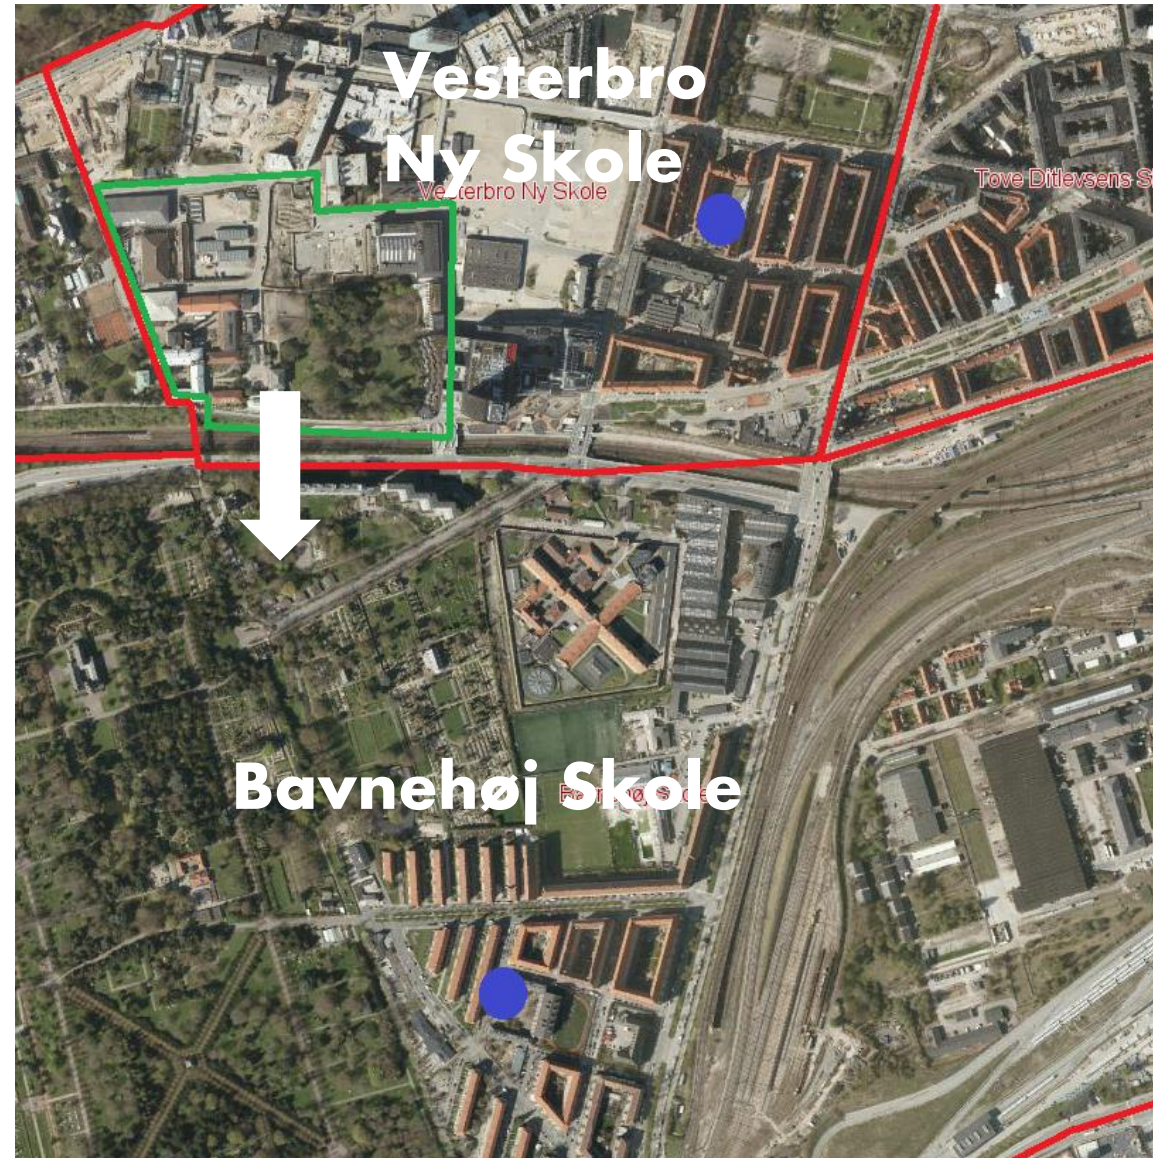

Nuværende skoledistrikter for Vesterbro Ny Skole og Bavnehøj skole

Foreslået distriktsændring

Rode 203 deles op så en del af Carlsberg Byen flyttes fra Vesterbro Ny Skole til Bavnehøj Skole

Foreslået distriktsændring

Tildeling af skoledistrikt til den nye skole på Sluseholmen