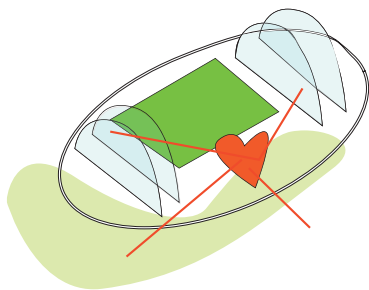

04.06.2014

A photograph of two soccer balls on a wooden floor in front of a goal. The ball in the foreground is white with red and blue accents, featuring the 'SELECT' logo and a red shield with a white cross. The ball in the background is green and black, also with the 'SELECT' logo. The goal is visible in the background with a white net and red and white striped posts.

Club Danmark Hallen
SPORTSVILLE

Koncept og organisering af funktioner

Det sociale møbel:

- Klubhuset
- Servicefunktioner
- Samlingssted
- Møde/ Undervisning
- Information
- Café / Mødested
- Husets hjerte

Forplads mod syd og ankomstplads mod øst.

Eksisterende tag og tagkonstruktion

Fremtidig pladsdannelse mod syd

Ny facade, delvist transparent
med kig til sportsfunktioner bag

Glasfacader, der trækker lys
ind i hallen og tillader ind-
og udkig