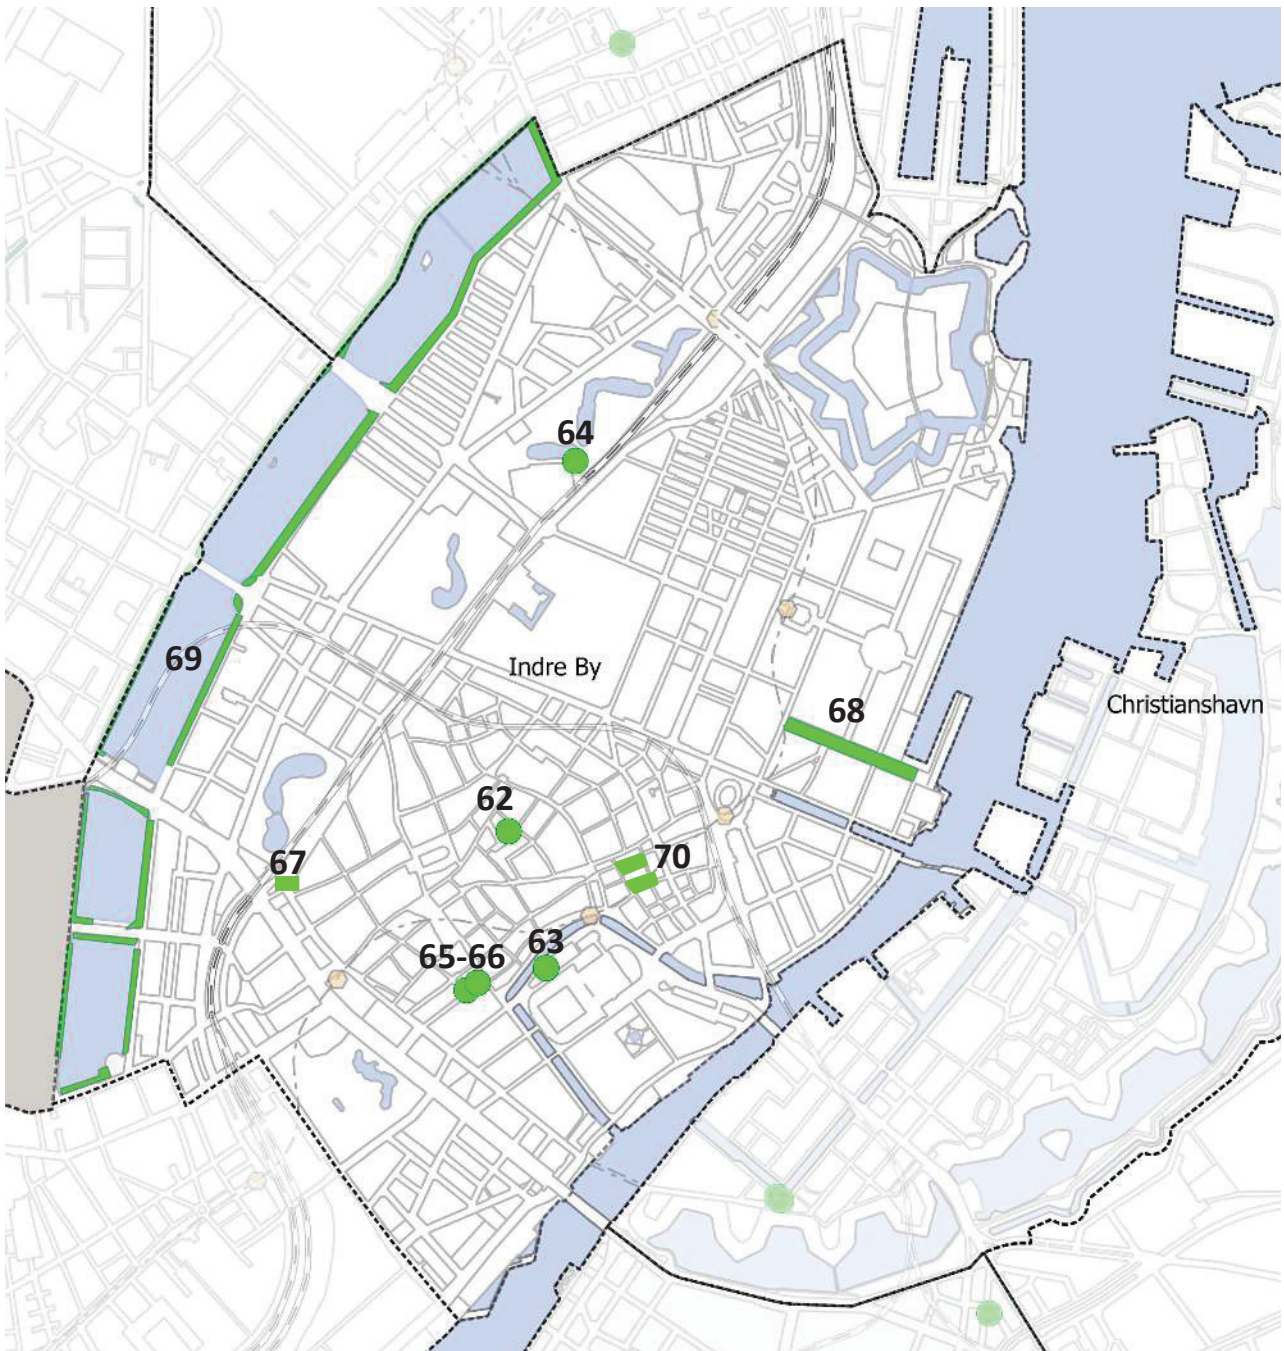

Indre By

Antal ikoniske træer TMF

Enkelte træer: 5

Trægrupper: 4

Total: 9

Enkelt træ-Id 62

Kriterier: 1,2,3,5,6

Adresse:

Gråbrødre Torv 5

Træ: Platan

Ejer: TMF

Enkelt træ-Id 63

Kriterier: 1,3,4,5,6,7

Adresse:

Thorvaldsens Plads 2

Træ: Robinie

Kriterier: 1, 3, 4, 5, 6

Adresse:

Vandkunsten 6-10

Træ: Hestekastanjer (2)

Ejer: TMF

Trægruppe-Id 67

Kriterier: 1,3,4,5,6

Adresse:

Ejer: TMF

Trægruppe-Id 70

Kriterier: 1, 2, 3, 4, 5, 6,7

Adresse: Nikolaj Plads 10-12

Træer: Lind (cirka 49)

Ejer: TMF