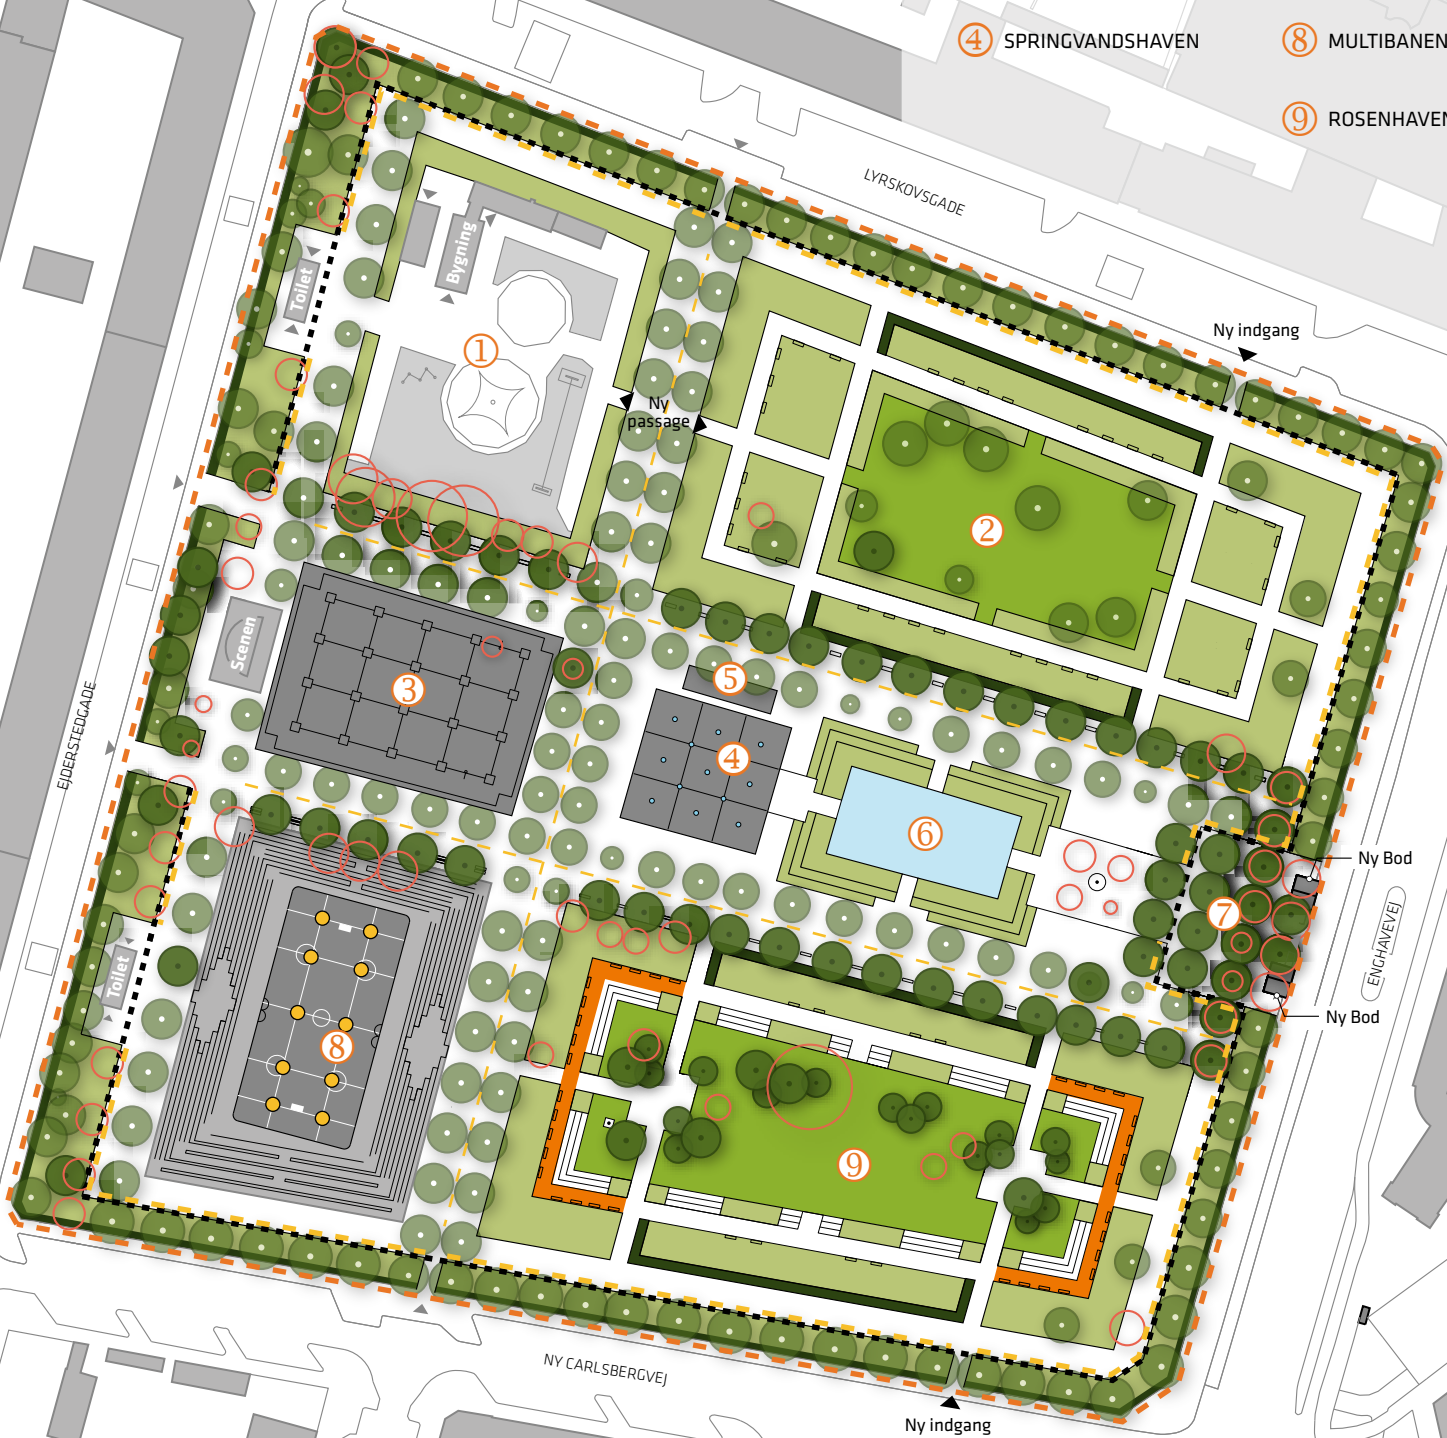

- ① LEGEPLADSEN
- ② BIBLIOTEKSHAVEN
- ③ SCENEFORPLADSEN
- ④ SPRINGVANDSHAVEN
- ⑤ PETANQUE
- ⑥ SØEN
- ⑦ FOYEREN
- ⑧ MULTIBANEN
- ⑨ ROSENHAVEN

Signaturforklaring

- Projektområde
- Græs
- Plantebede
- Hække

Række af eks. belysning der opgraderes

- Række af belysning
- Belysning
- Pergola
- ..... Betondige

Fornyelse af Enghaveparken

Vesterbro / Kongens Enghave  
Projektforslag

- Eks. træ (218 stk.)
- Nyt træ (90 stk.)
- Træ der fældes (63 stk.)