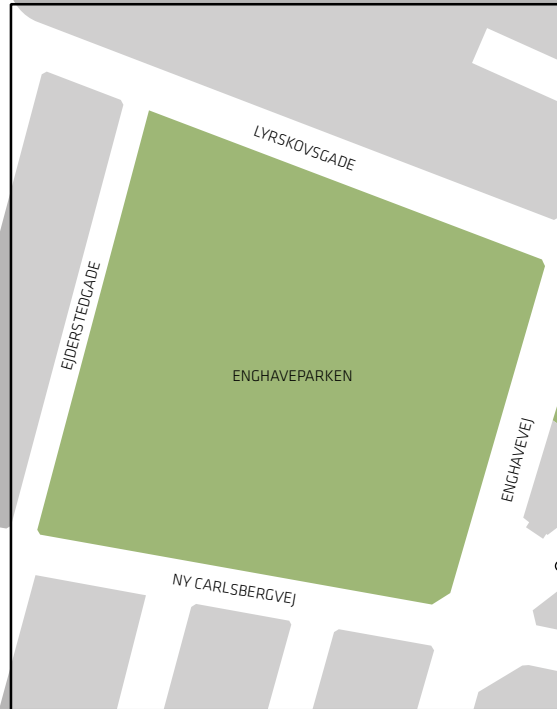

FREDERIKSBERG KOMMUNE
KØBENHAVNS KOMMUNE

VESTERBROGÅDE

MATTHÆUSGÅDE

LYRSKOVSGÅDE

EIDERSTEDGÅDE

ENGHAVEPARKEN

NY CARLSBERGVEJ

ENGHAVEVEJ

ENGHAVE
PLADS

Bilag 2A/3A

VESTERFÆLLEDVEJ

ALSGÅDE

SØNDER BOULEVARD

INGERSLEVSGÅDE

0 50 100 150 m

Fornylse af Enghaveparken

Vesterbro / Kongens Enghave

Oversigtskort

Bilag 1