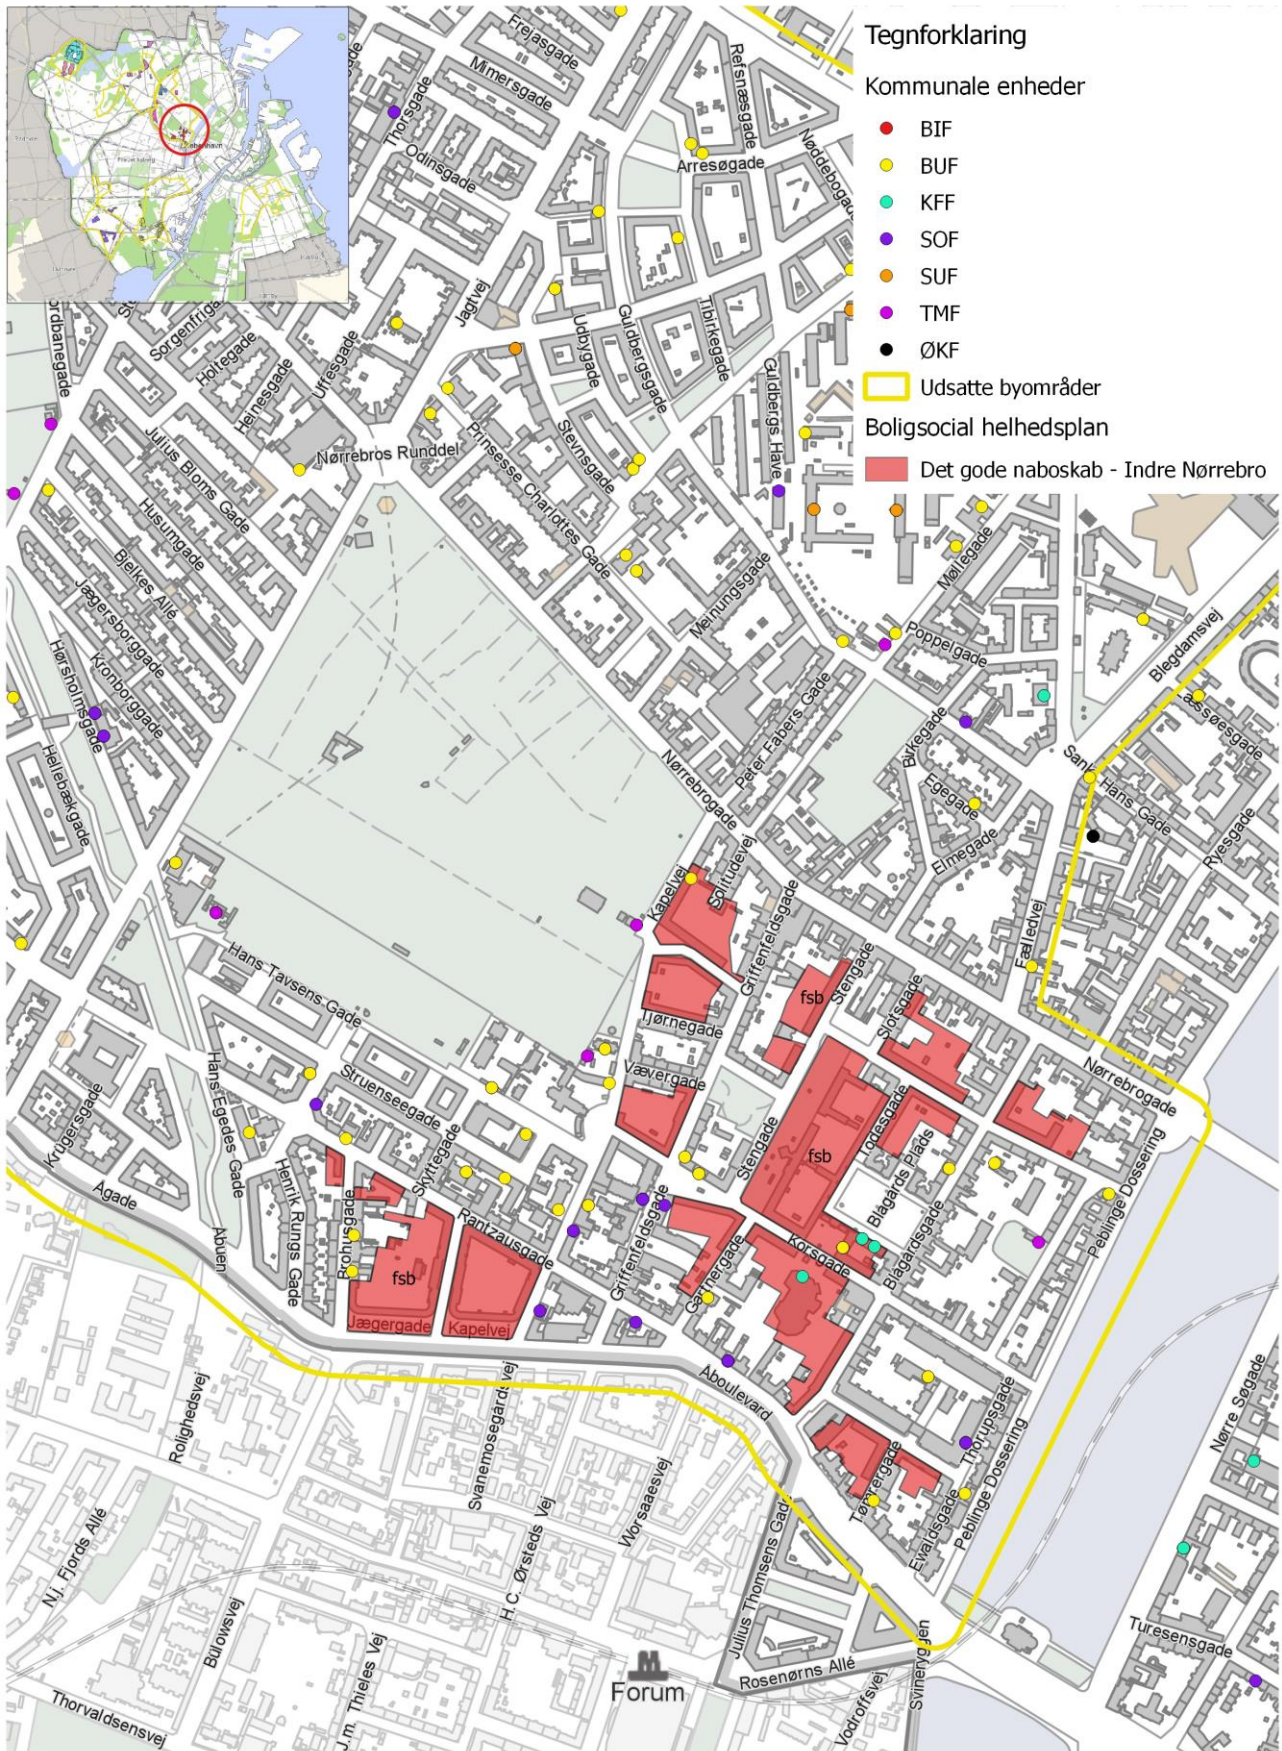

## Bilag 6 – kort over områderne omfattet af helhedsplanerne

Dette bilag indeholder fem kort, et for hver boligsocial helhedsplan.

Hvert kort viser hvilke almene boligafdelinger, der er omfattet af helhedsplanerne, hvilke områder der er en del af Københavns udsatte byområder og hvor der findes kommunale samarbejdsparter i området.

### Boligsocial helhedsplan: Indre Nørrebro 2017-2020