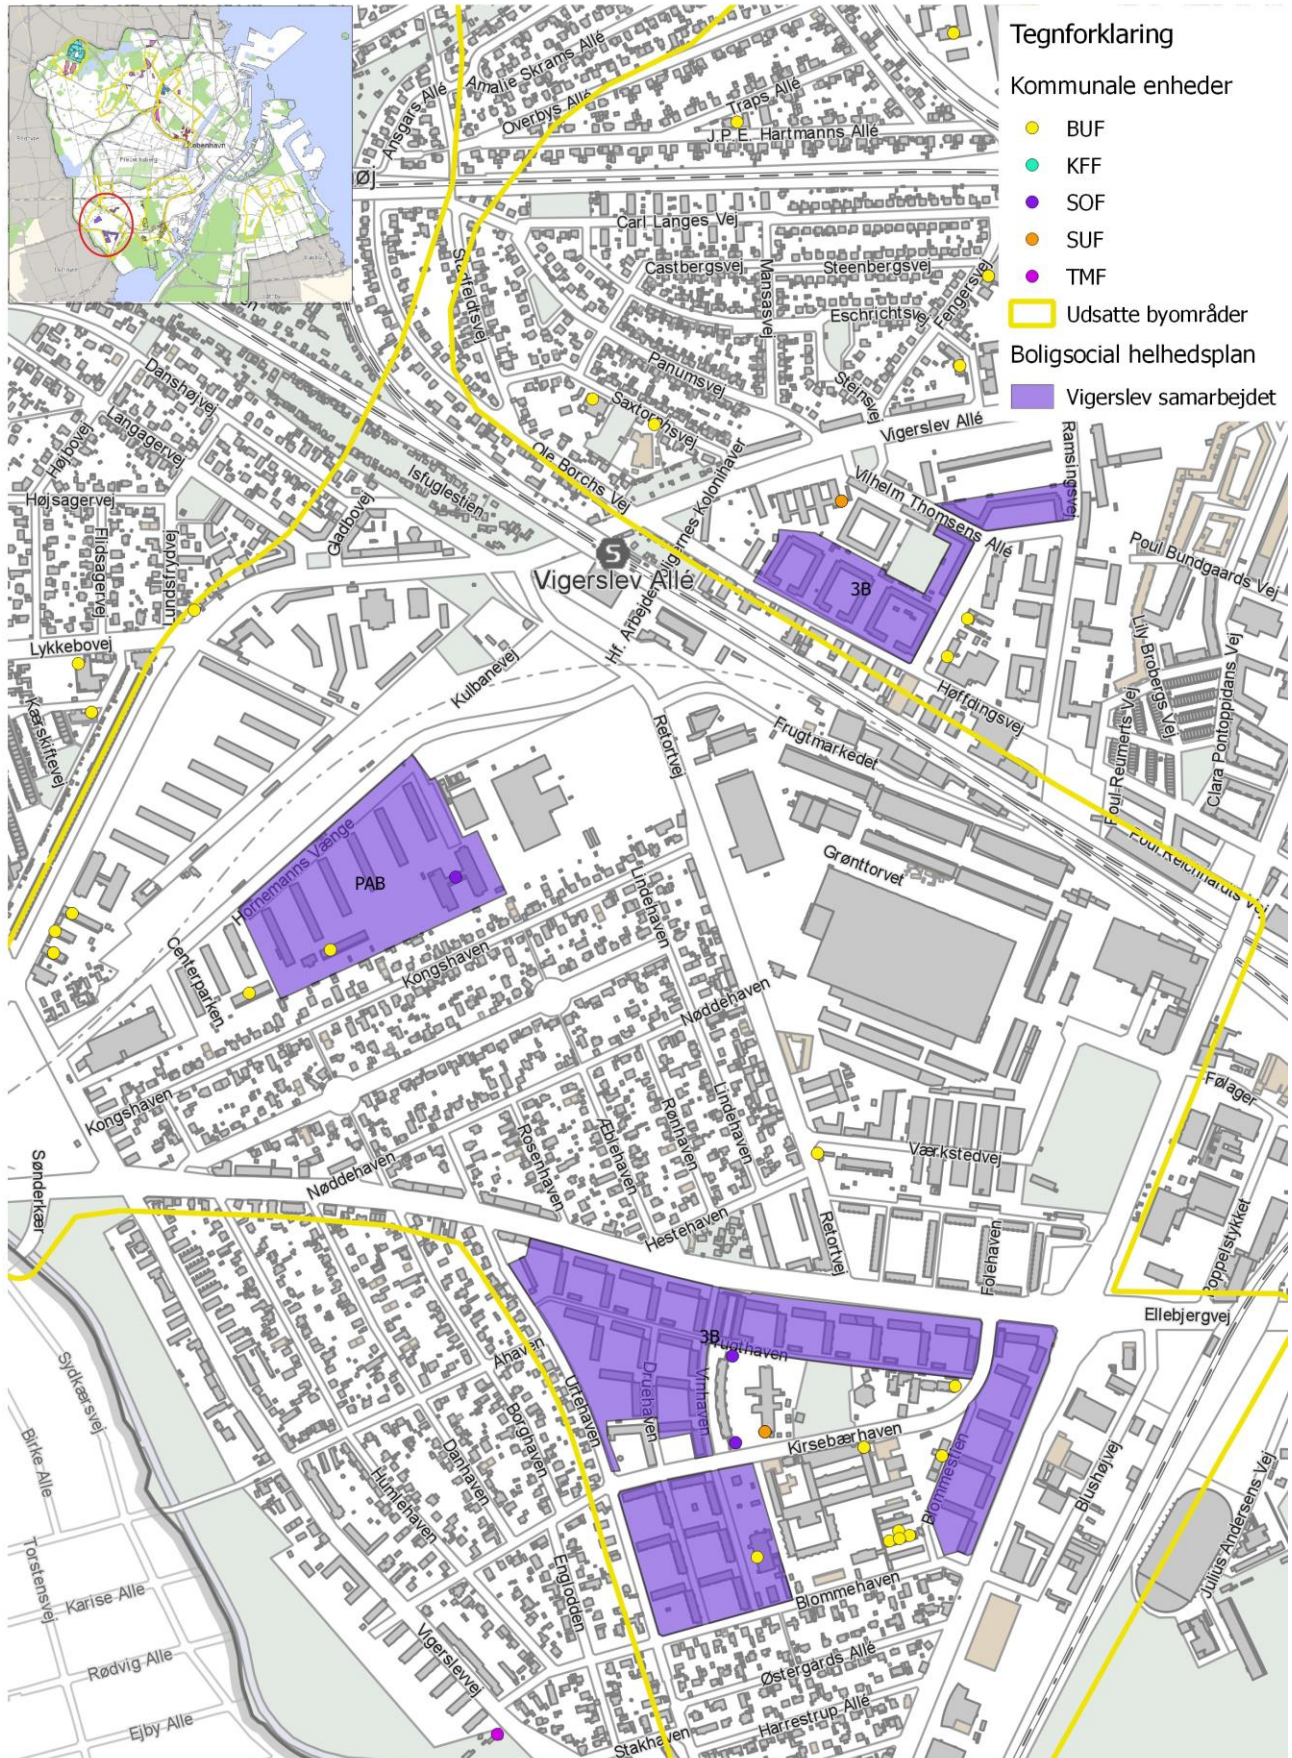

Bilag 6 – kort over områderne omfattet af helhedsplanerne

Dette bilag indeholder fem kort, et for hver boligsocial helhedsplan.

Hvert kort viser hvilke almene boligafdelinger, der er omfattet af helhedsplanerne, hvilke områder der er en del af Københavns udsatte byområder og hvor der findes kommunale samarbejdsparter i området.

Boligsocial helhedsplan: Valby/Vigerslev 2017-2020