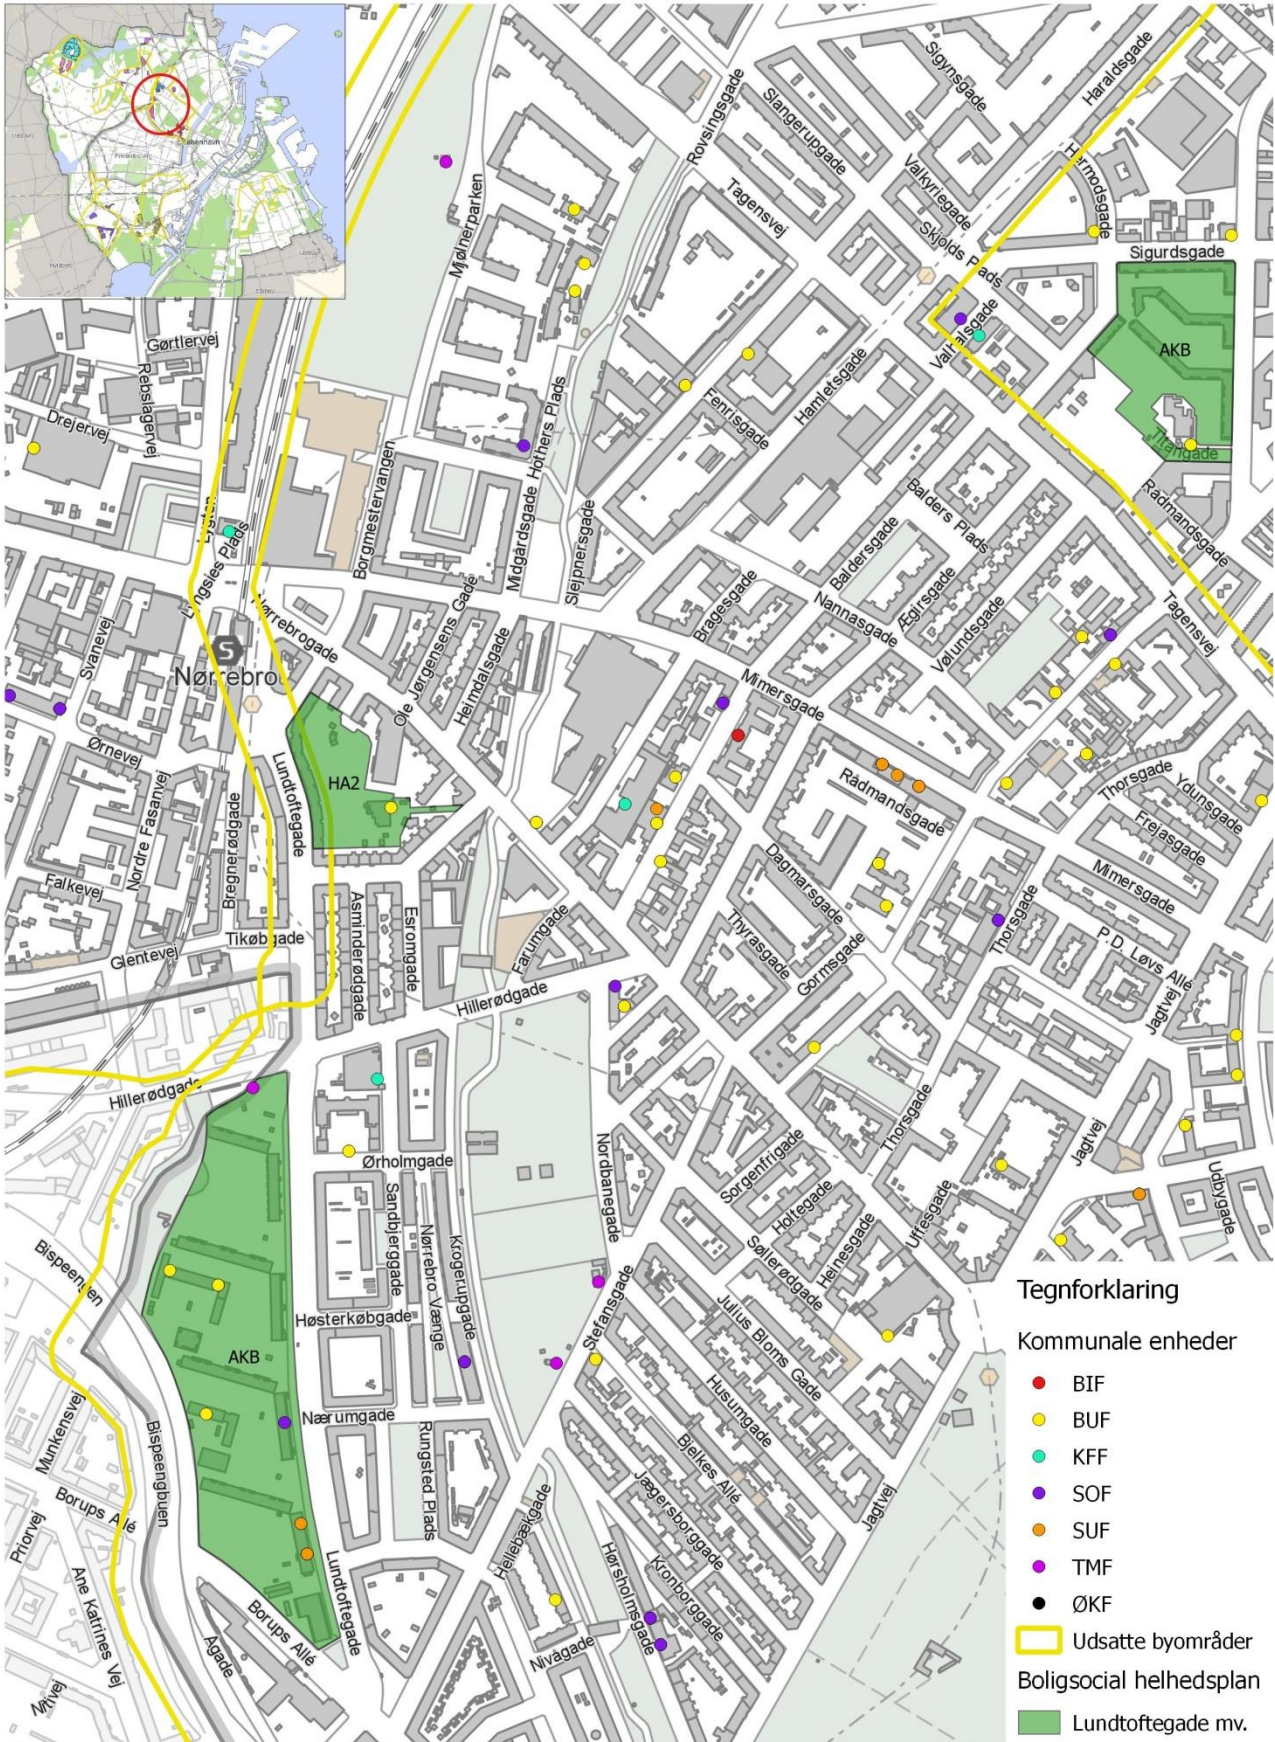

## Bilag 6 – kort over områderne omfattet af helhedsplanerne

Dette bilag indeholder fem kort, et for hver boligsocial helhedsplan.

Hvert kort viser hvilke almene boligafdelinger, der er omfattet af helhedsplanerne, hvilke områder der er en del af Københavns udsatte byområder og hvor der findes kommunale samarbejdsparter i området.

### Boligsocial helhedsplan: Indre Nørrebro 2017-2020