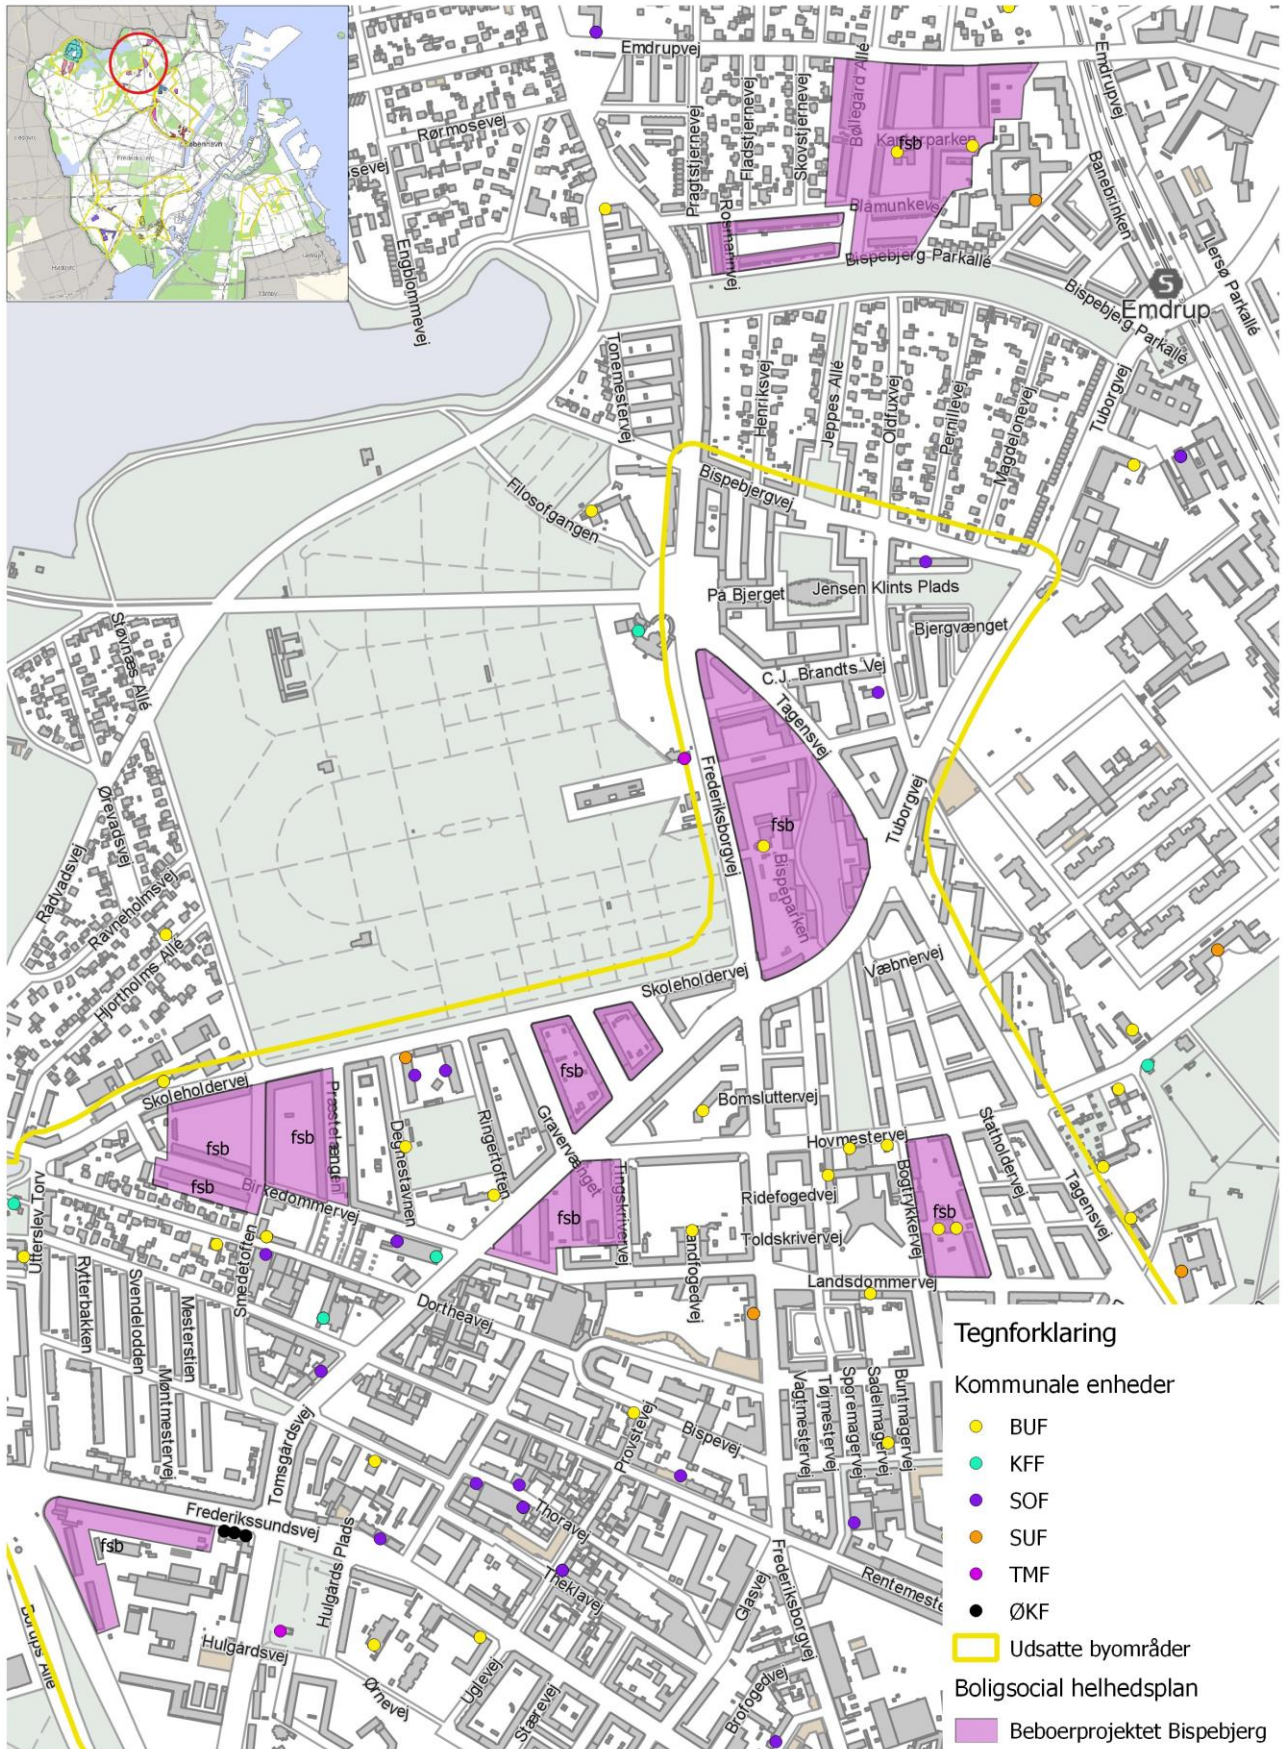

Bilag 6 – kort over områderne omfattet af helhedsplanerne

Dette bilag indeholder fem kort, et for hver boligsocial helhedsplan.

Hvert kort viser hvilke almene boligafdelinger, der er omfattet af helhedsplanerne, hvilke områder der er en del af Københavns udsatte byområder og hvor der findes kommunale samarbejdsparter i området.

Boligsocial helhedsplan: Beboerprojekt Bispebjerg 2017-2020