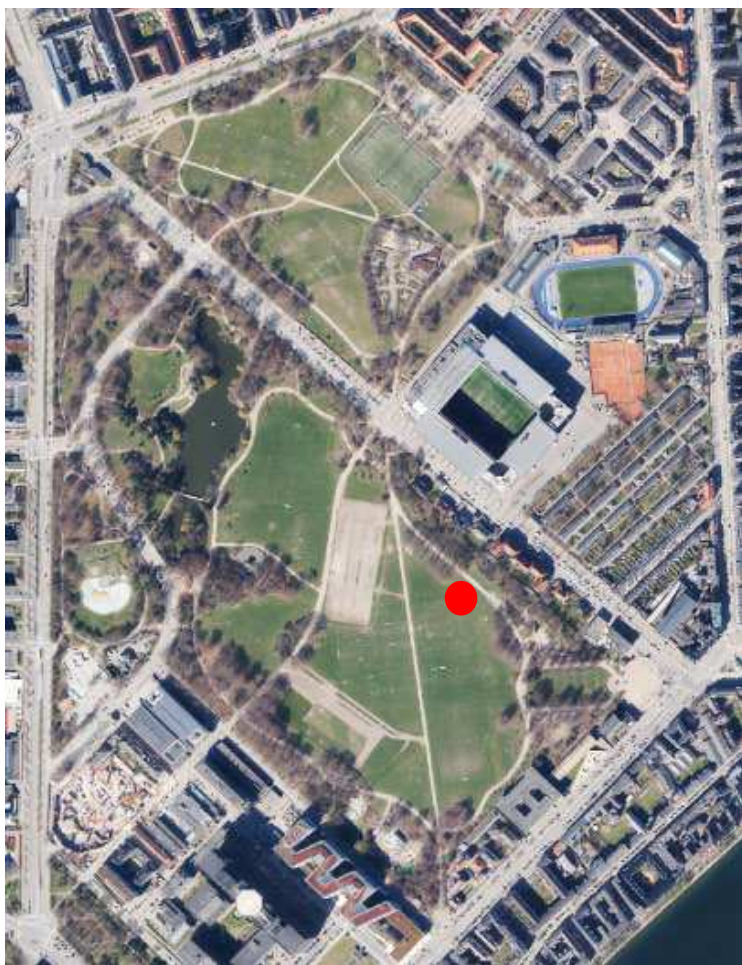

Notat

Bilag 2 Kort over placering af træer

Kort over Valbyparken, hvor den røde prik illustrerer placeringen af de fem træer i forbindelse med temahaverne og poppelalléen.

Kort over alternative placeringer

Forvaltningen har undersøgt følgende alternative mulighed til placering af træerne.

16-01-2023

Sagsnummer i F2
2022 - 19401

Dokumentnummer i F2
68492

Sagsnummer i eDoc
2022-0396878

Parker, Kirkegårde og Renhold
Njalsgade 17
2300 København S

EAN-nummer
5798009809452

Alternativ placering i Fælledparken

Alternativ placering i Ågade/Ågadeparken