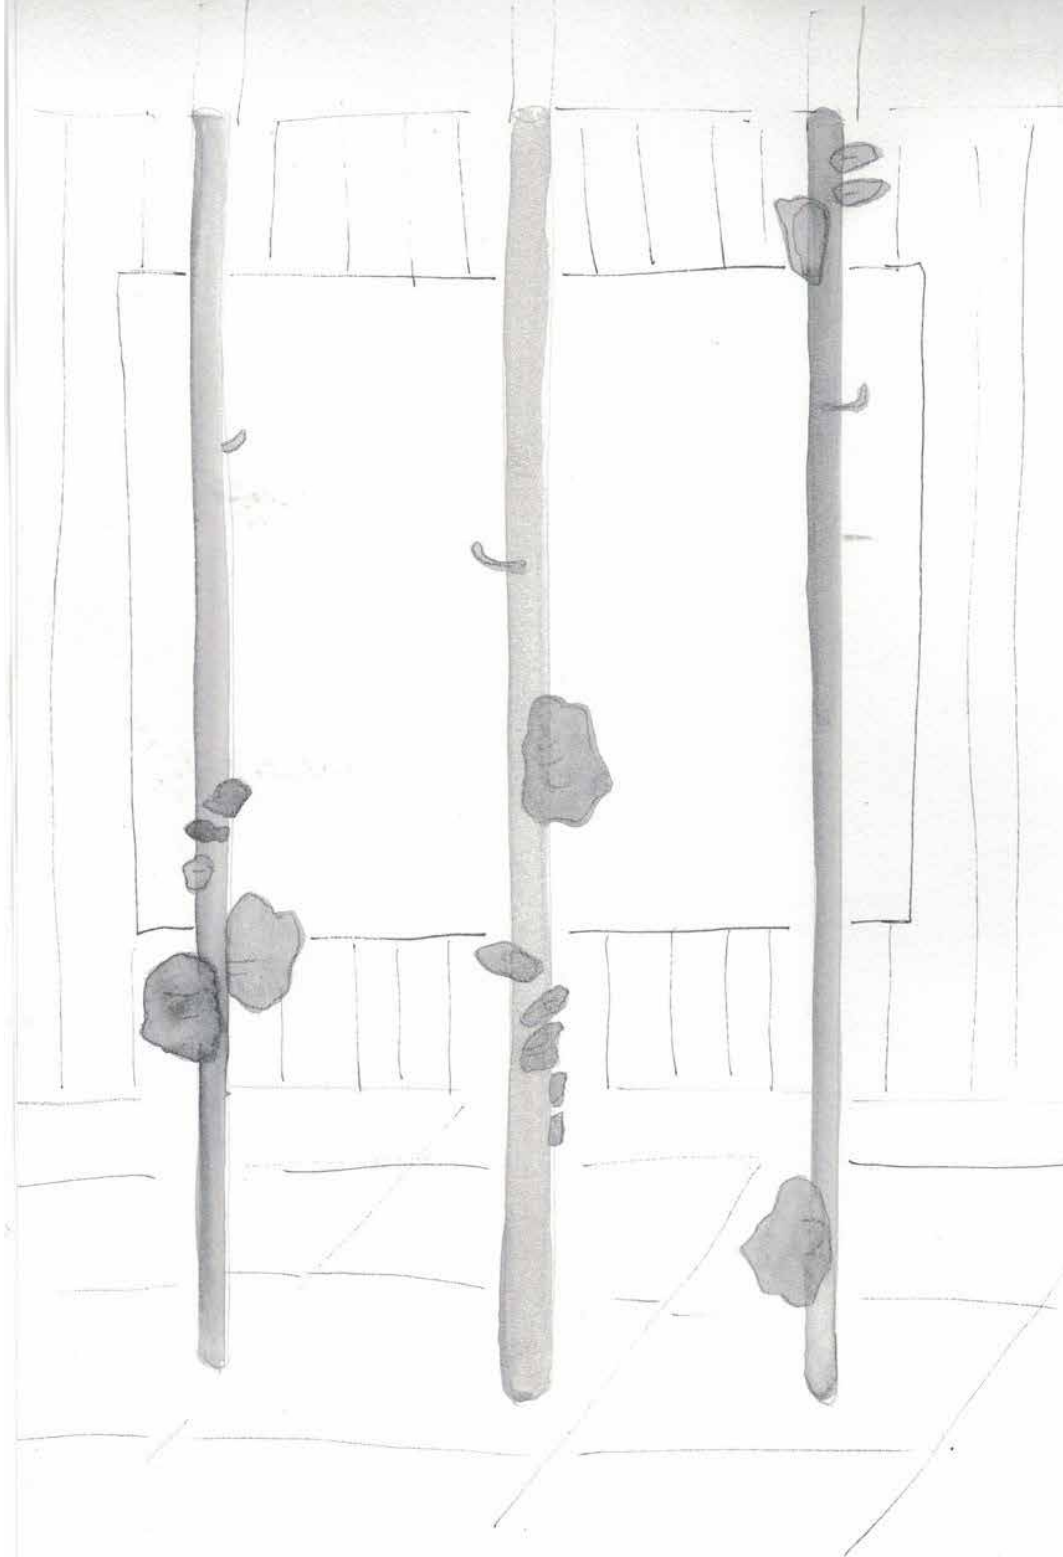

Cecilie Skov
Billedmateriale

Skitse, Sydhavn Station
3 slanke søjler i aluminium
forbinder fortov med loft.
Håndmodelerede objekter er
svejset på dem

Sane as Soap, 2019. Aluminium. 30x40x160 cm. .

Outer Core, 2019. Aluminium. 30x40x160 cm.

Sane as Soap, 2019. Aluminium. 30x40x160 cm.

Våd af dug, 2019. Epoxy resin, glasfibervæv, pose, voks, blade, blomster, alu-folie, sugerør, fennikelfrø, salt, sukker. Ø:130 cm.

Kar, 2018. Beton, saltvand, blade. Ø: 160cm.