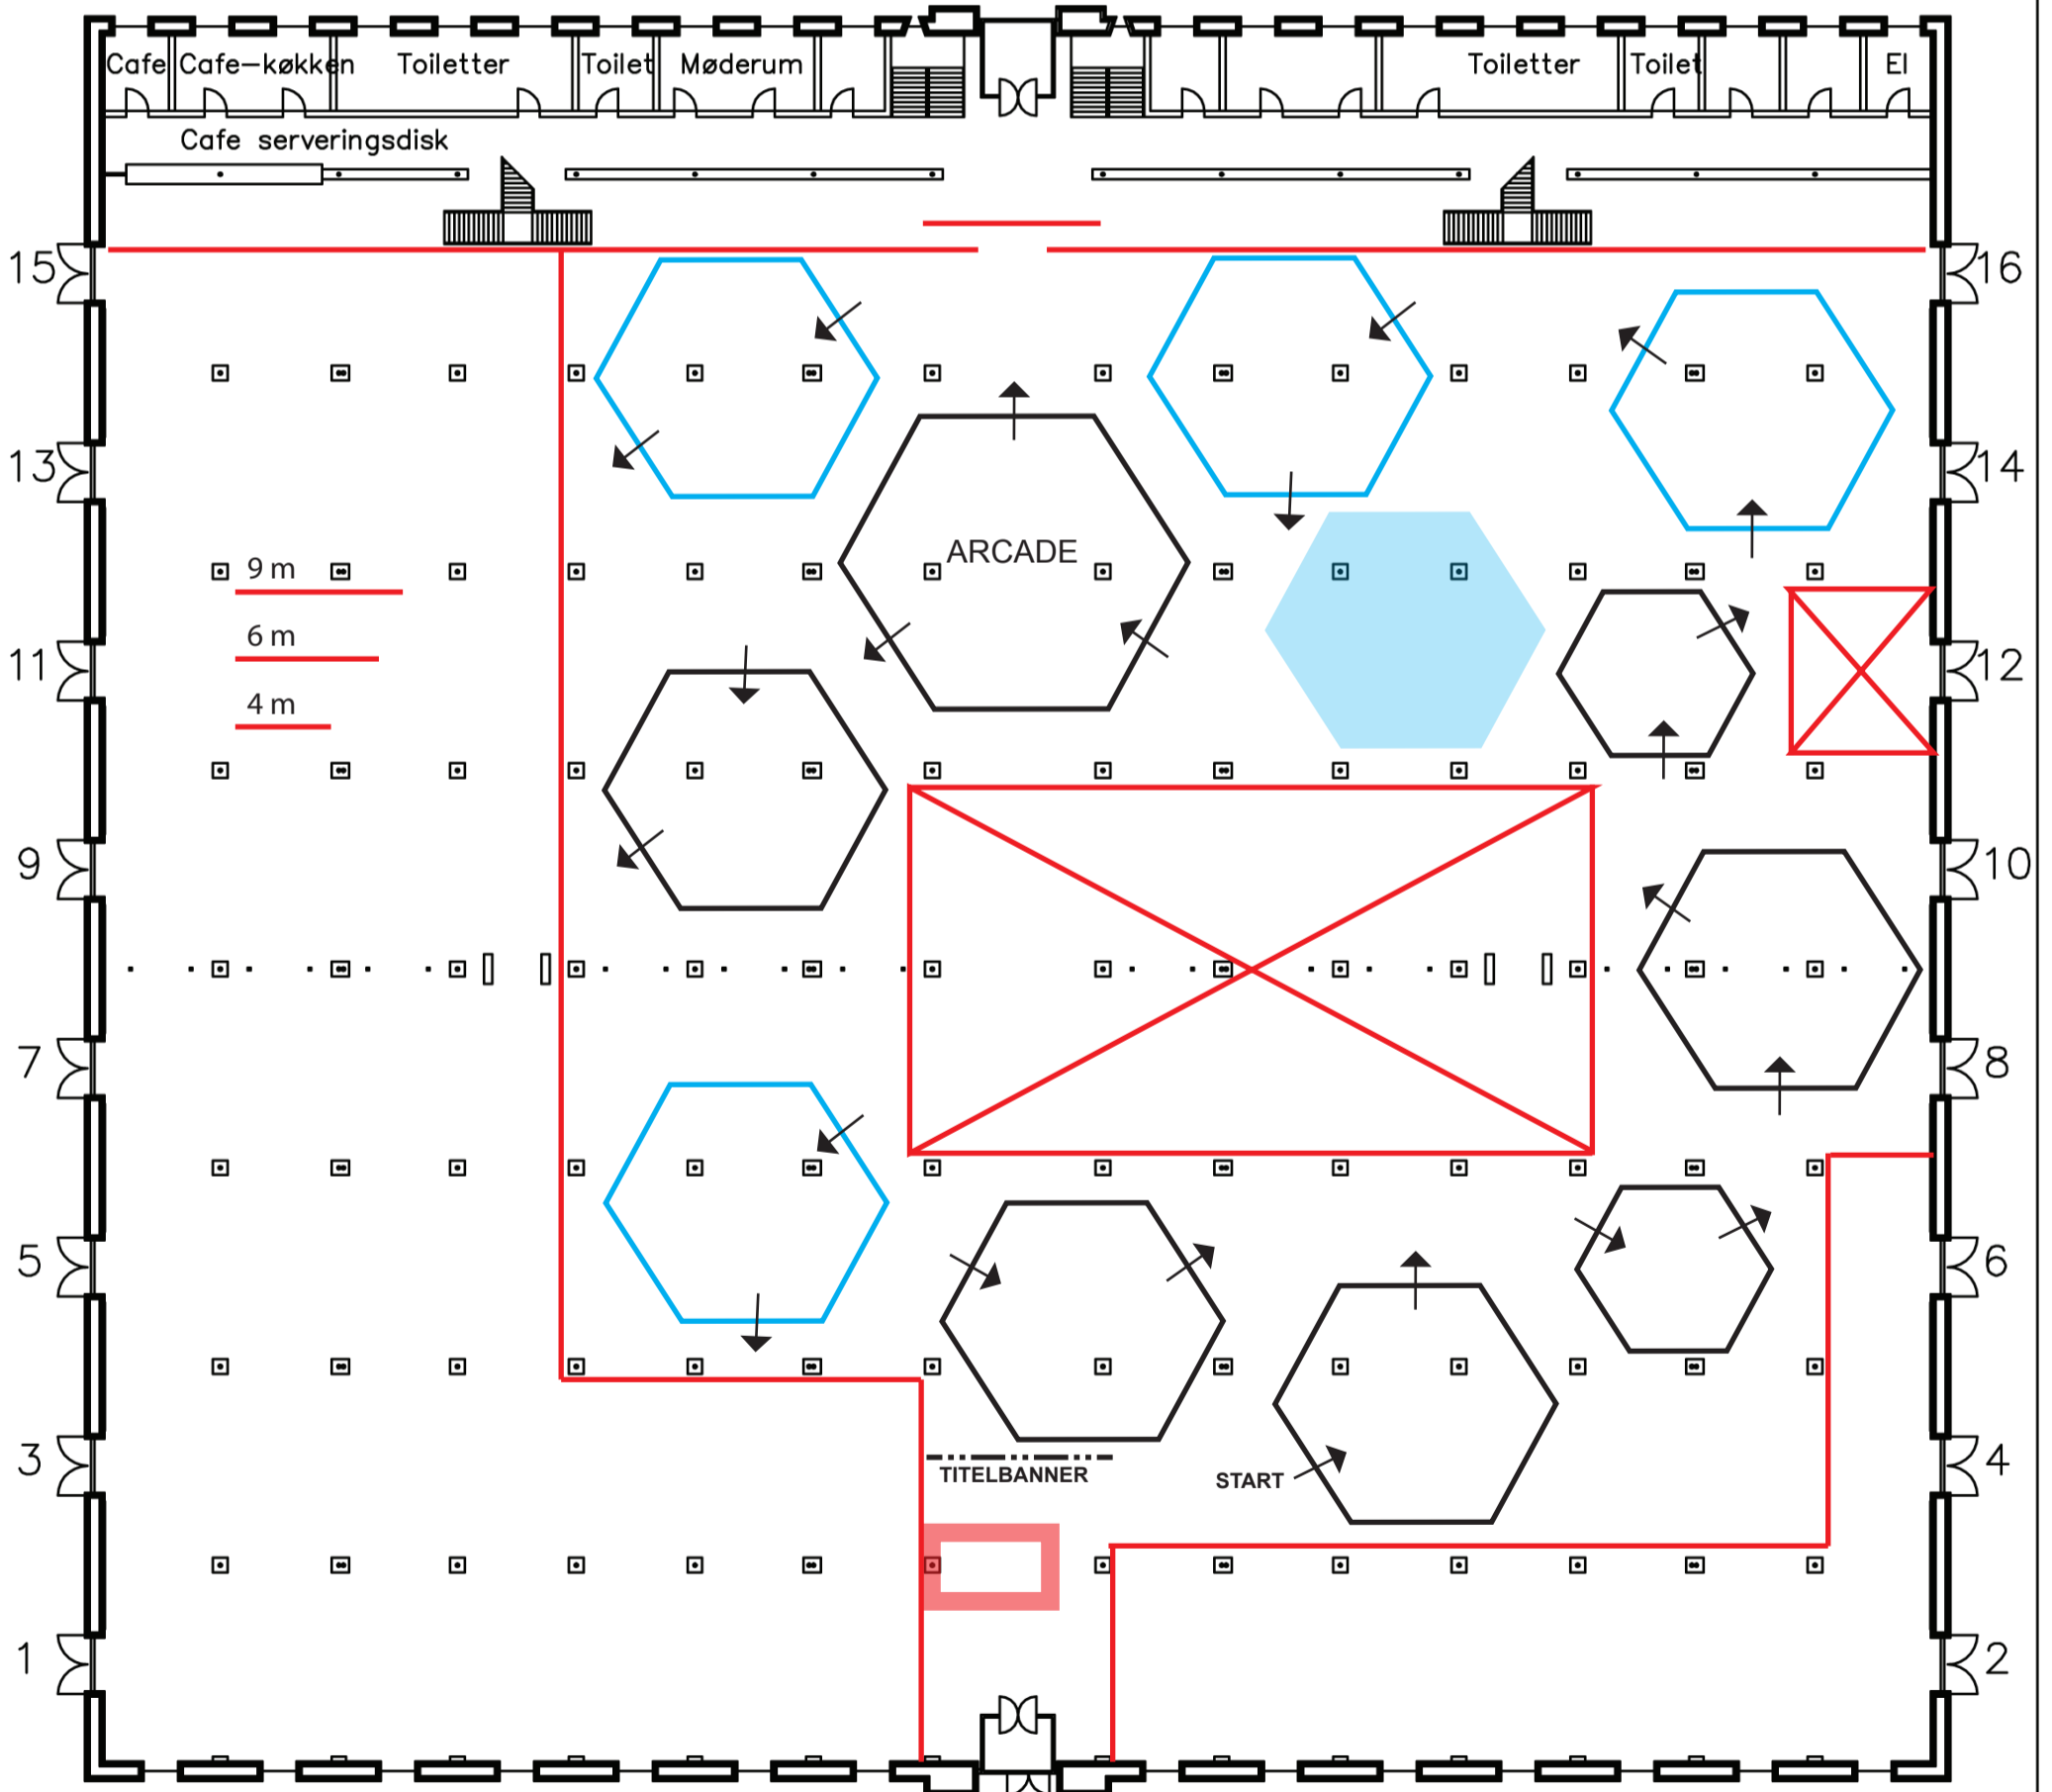

Øksnehallen

Halmtorvet 11, 1700 København V.

Kunde:

Arrangement:

Antal:

Dato:

Målestok 1:500

10 meter.

Udarbejdet:

Next Level - rum med vægge

Kunster - rum med vægge

Kunster - åbent rum

Bagindgang

Hovedindgang