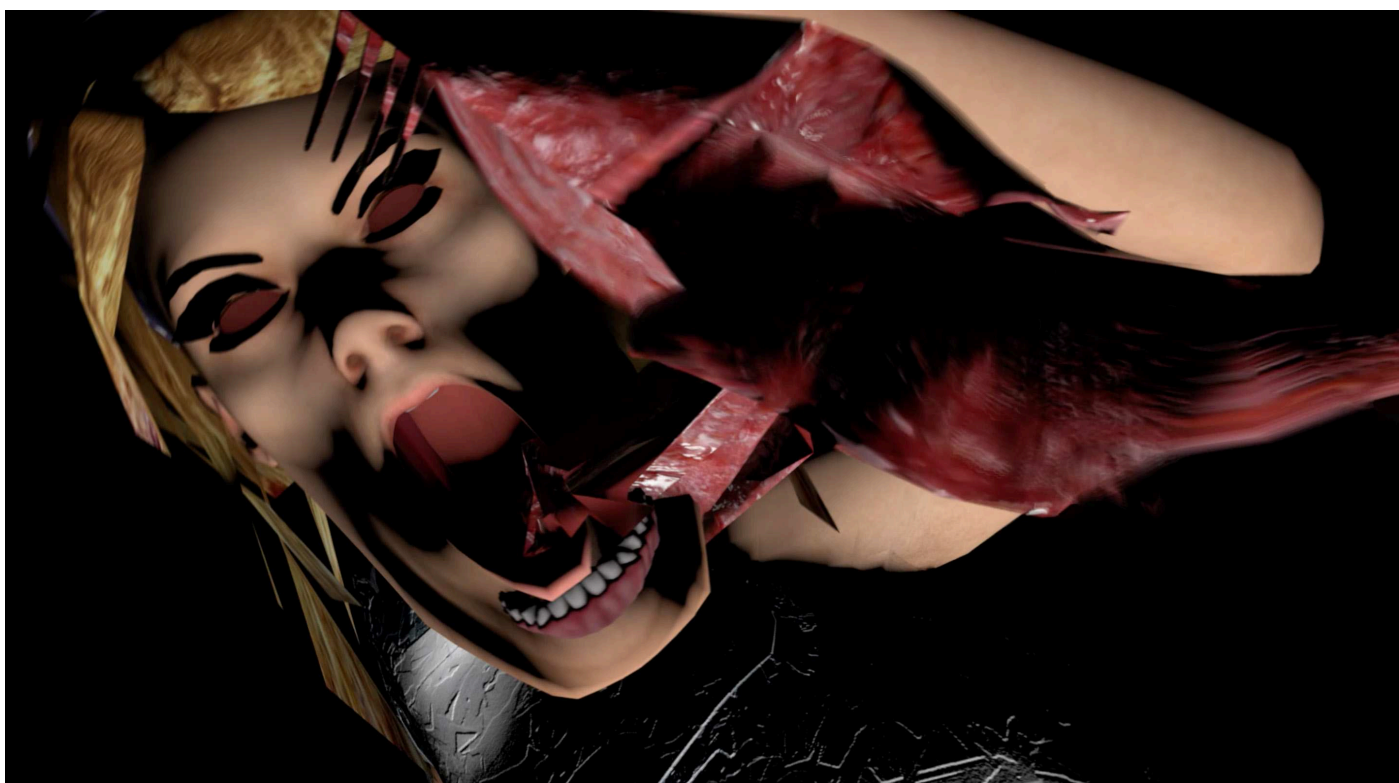

SKITSE

Common sense (1)

På billedet ses opstilling af projektor, bord, stol og plexiglasplade med vprojektionsmateriale til projektion af læge.

Yderligere er der påmonteret en ramme i 3/4 højde af rummets højde, samt malet gul og hvid for at genskabe rummet fra Hvidovre Hospital 2013.

Line Finderup Jensen

Old Habits

Virtual Reality

2019

Line Finderup Jensen
Vernissage for beginners
Interaktiv Video
2018

Line Finderup Jensen

Kill Joy

Animeret Video

2018

05:26

Line Finderup Jensen

Warn others of slippery conditions so that everyone can walk with caution

Interaktiv Video

2017