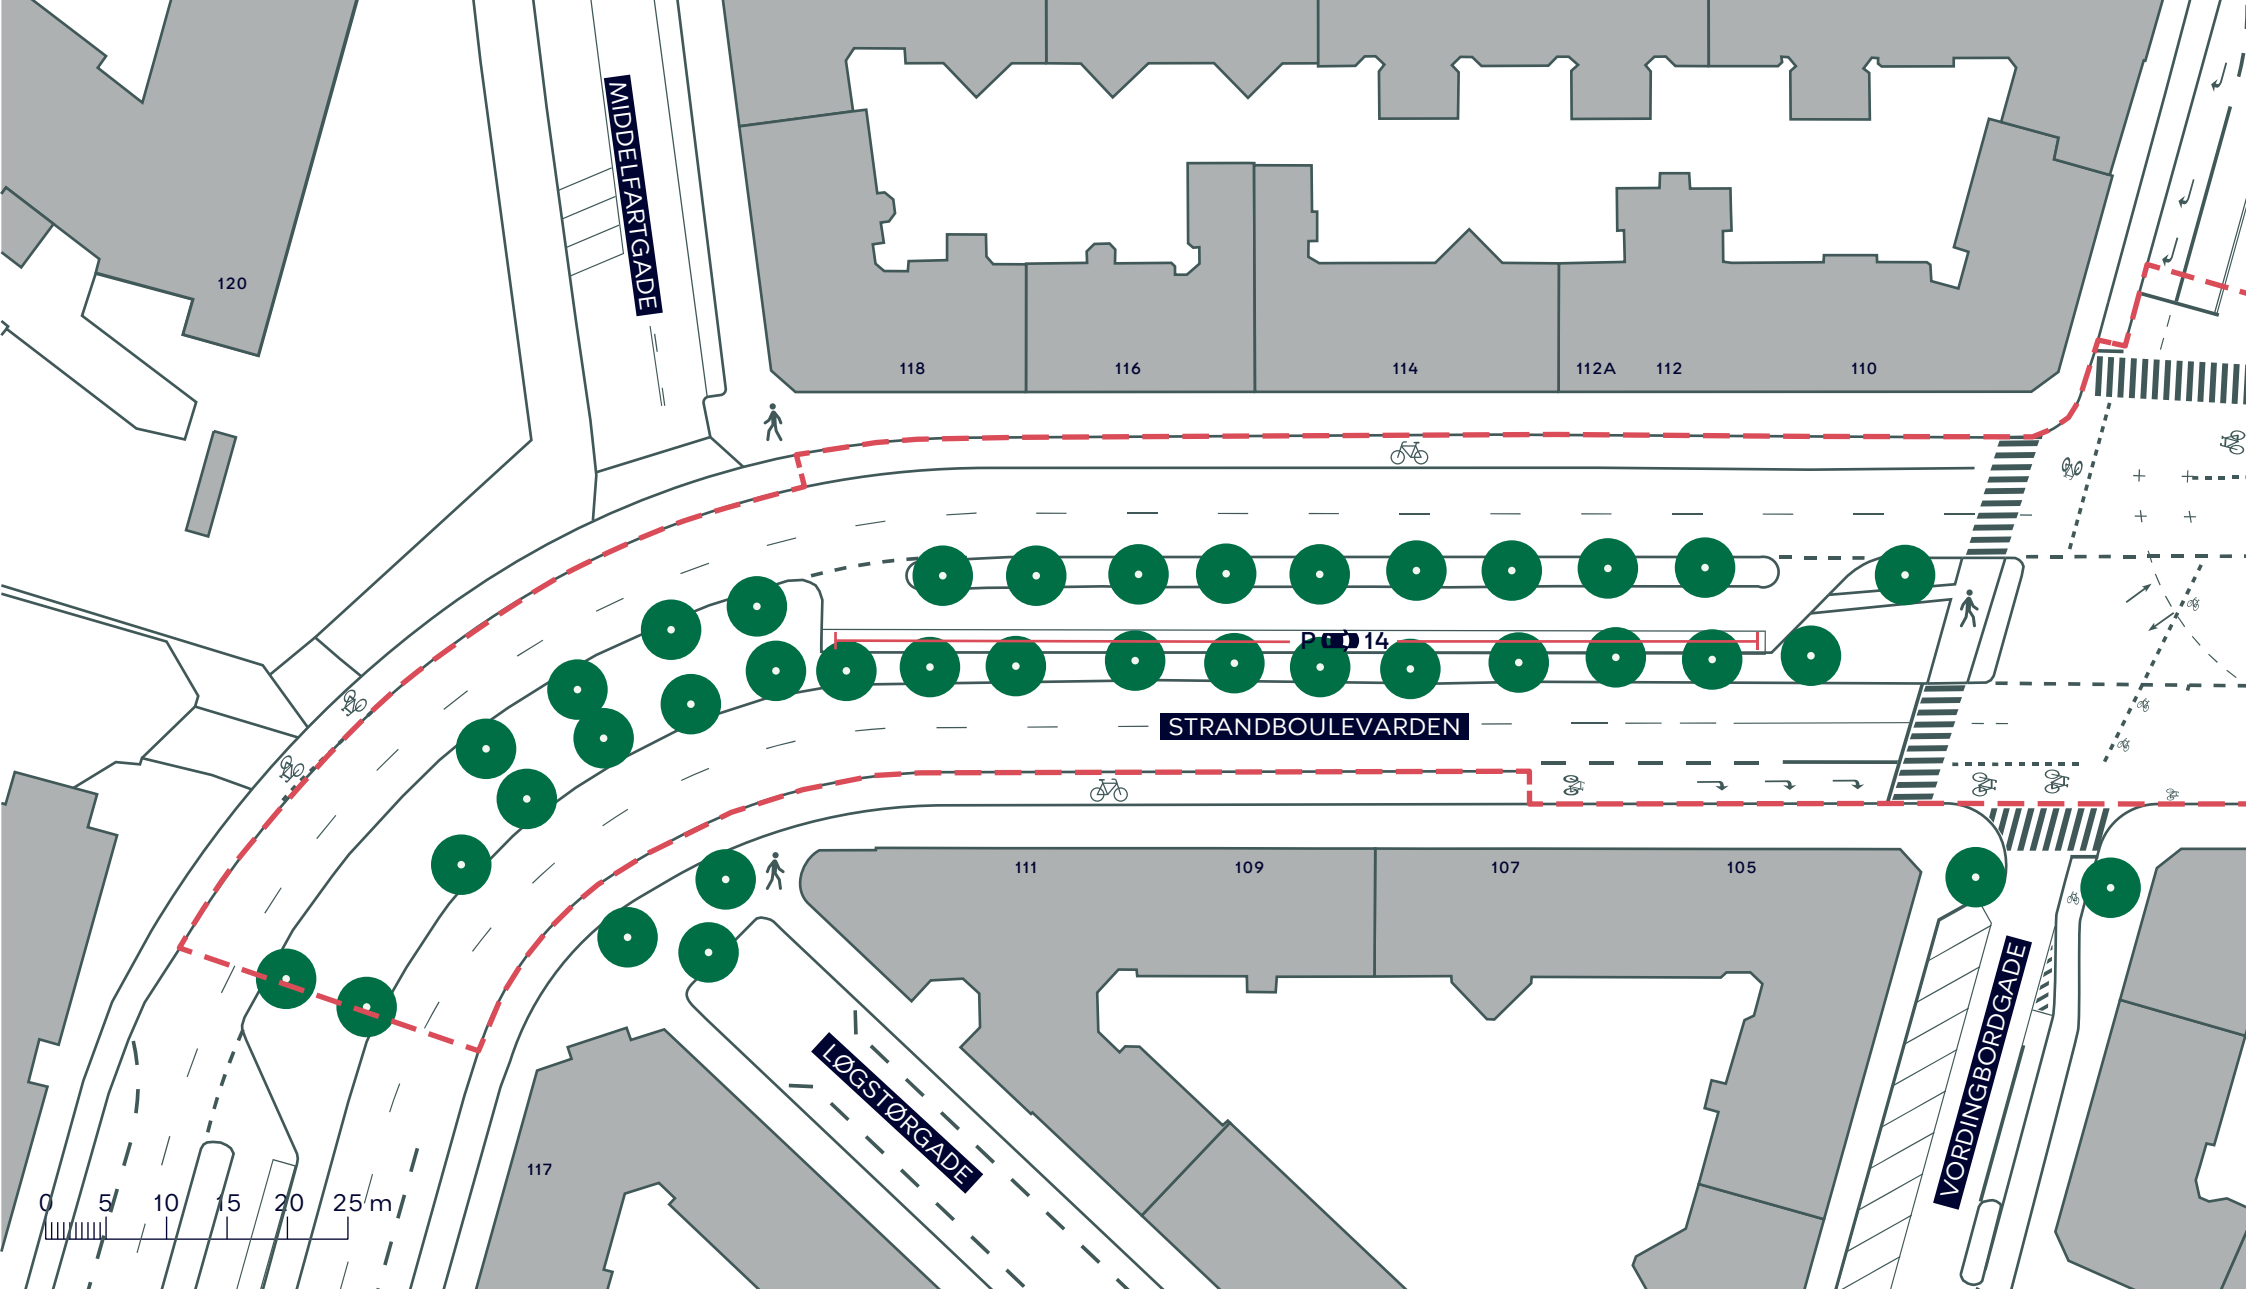

## STRANDBOULEVARDEN

Østerbro

Eksisterende forhold

Bilag 3 samlet

--- Anlægsområde

● Træ (16 stk.)

**STRANDBOULEVARDEN**

Østerbro

Eksisterende forhold

**BILAG 3A**

--- Anlægsområde

● Træ (30 stk.)

## STRANDBOULEVARDEN

Østerbro

Eksisterende forhold

BILAG 3B

--- Anlægsområde

● Træ (24 stk.)

**STRANDBOULEVARDEN**

Østerbro

Eksisterende forhold

**BILAG 3C**

- - - Anlægsområde
- Træ (32 stk.)

**STRANDBOULEVARDEN**  
 Østerbro  
 Eksisterende forhold  
**BILAG 3D**