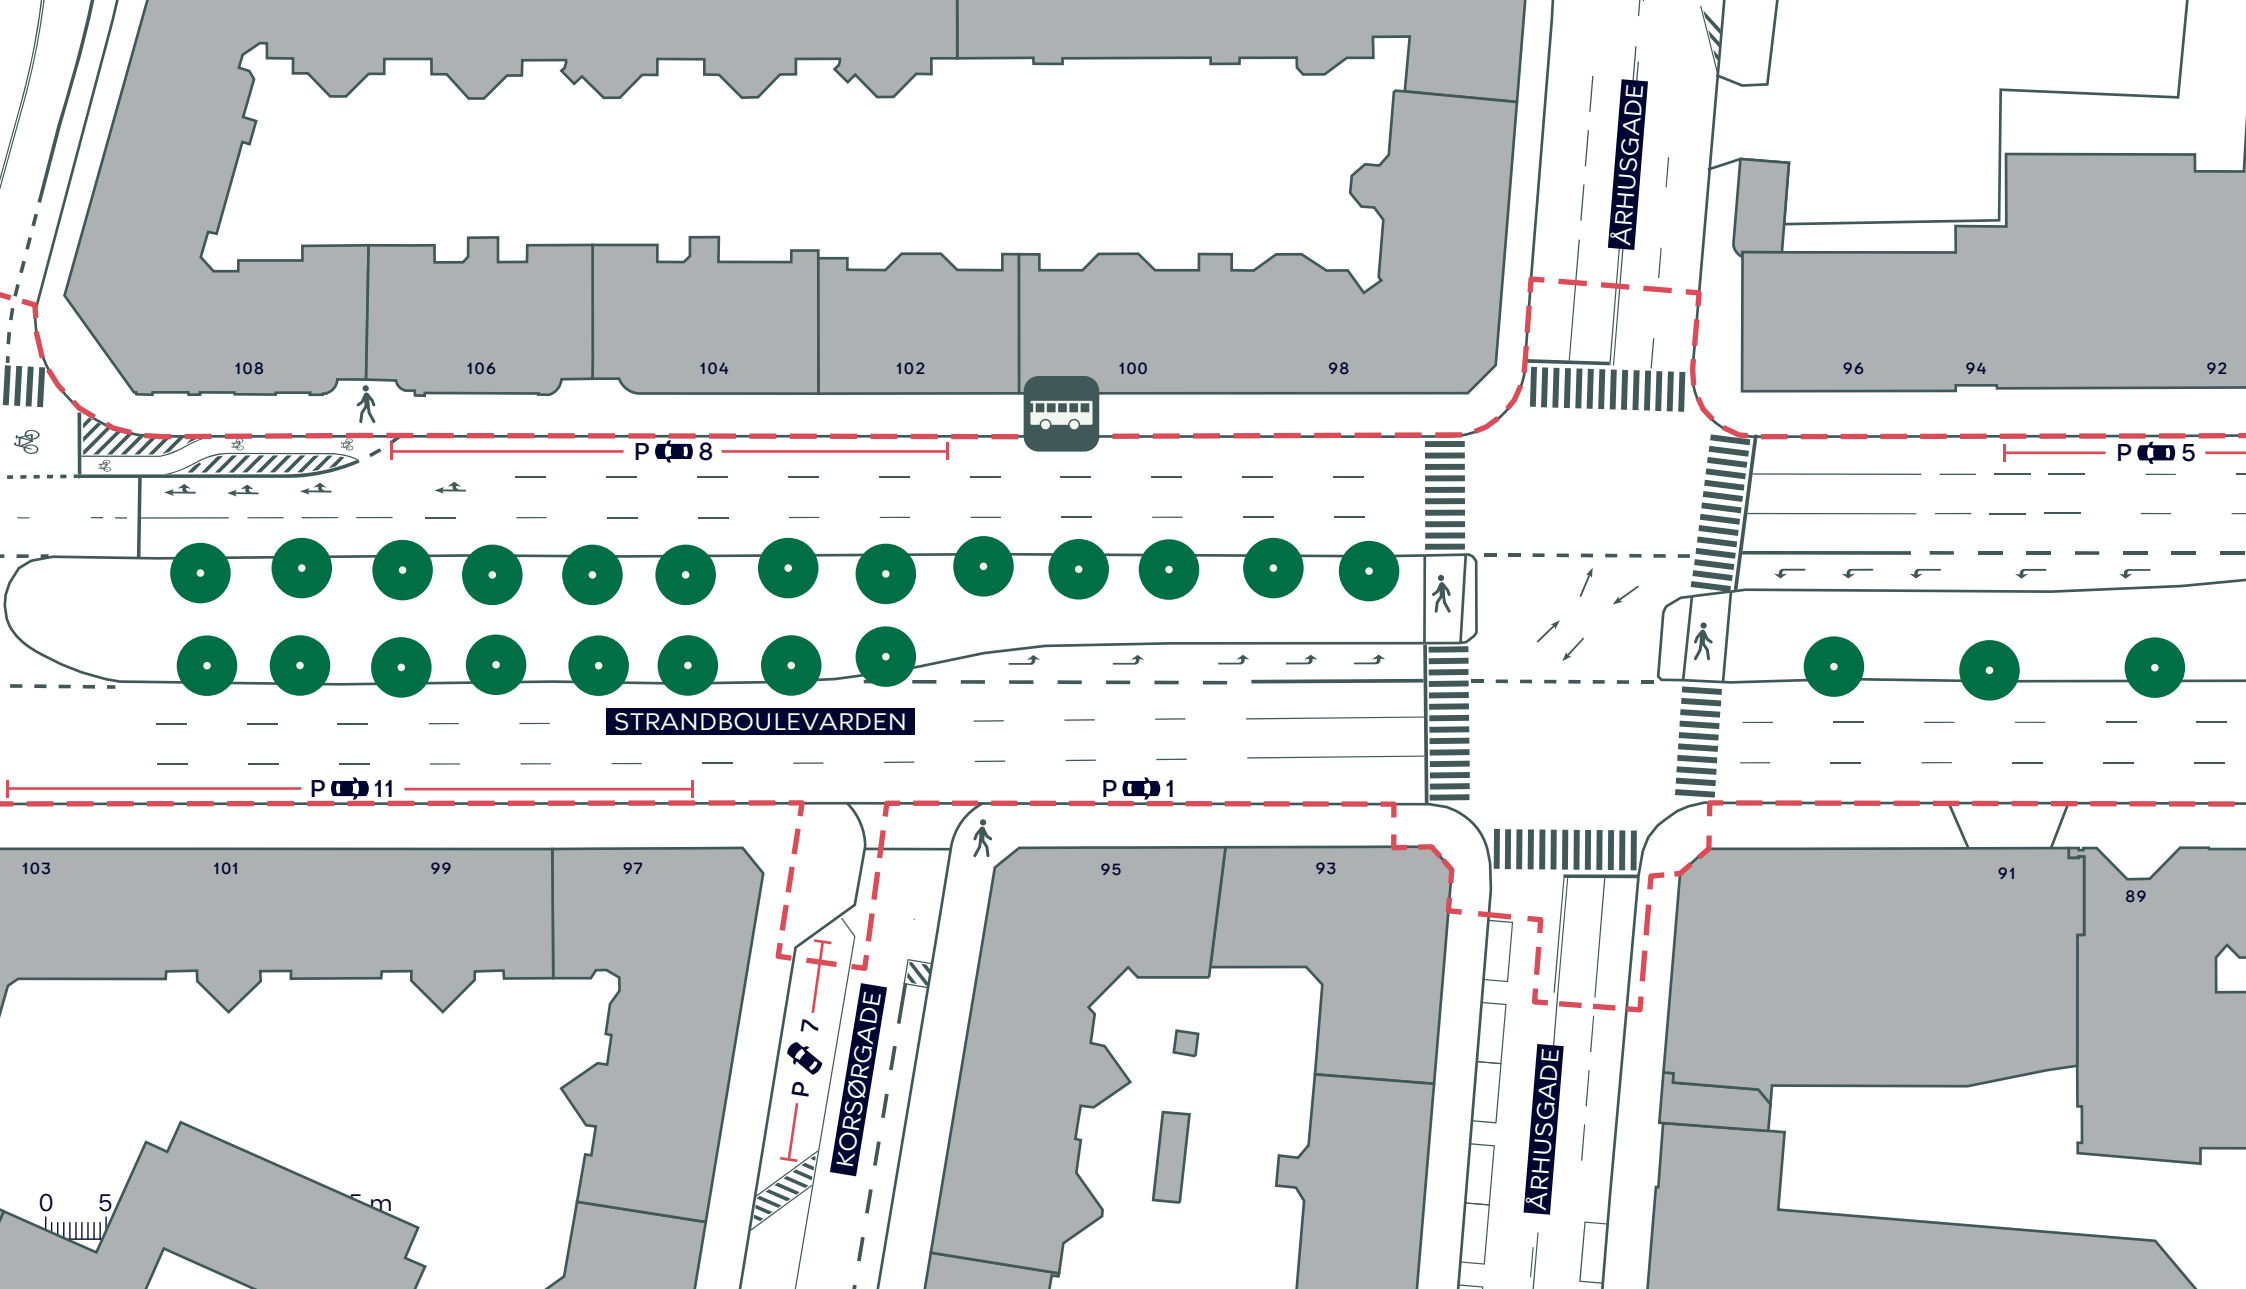

## STRANDBOULEVARDEN

Østerbro

Eksisterende forhold

Bilag 3 samlet

--- Anlægsområde

● Træ (16 stk.)

**STRANDBOULEVARDEN**

Østerbro

Eksisterende forhold

**BILAG 3A**

--- Anlægsområde

● Træ (30 stk.)

## STRANDBOULEVARDEN

Østerbro

Eksisterende forhold

BILAG 3B

--- Anlægsområde

● Træ (24 stk.)

**STRANDBOULEVARDEN**

Østerbro

Eksisterende forhold

**BILAG 3C**

- - - Anlægsområde
- Træ (32 stk.)

**STRANDBOULEVARDEN**  
 Østerbro  
 Eksisterende forhold  
**BILAG 3D**